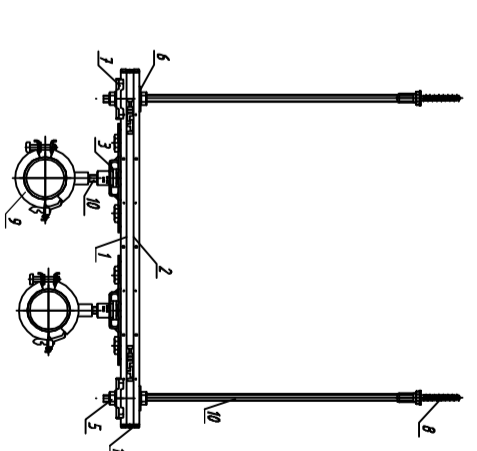

№ п.п.	Кол-во	Артикул	Наименование
1	0,2 м	3659876	Профиль оконный ПВХ-21 3Н
2	2	248205	Габля-облицовка ПВХ-410
3	2	248205	Соединительная скользящая ПСР (1) ПВХ/ПВ
4	4	216453	Болт ПВХ/ПВ оцинк
5	4	216456	Гайка ПВХ/ПВ оцинк
6	2	282857	Шайба латунная латунная НОЗ-1 Н
7	2	365979	Перфорированная латунная НОЗ-1 Н
8	2	416347	Амортизатор ИЛС-1 7,5х35
9	2	336376	Комплект кошик ПВХ-РС 3,1* А
10	1	339296	Штифты АНУХ2000 4,8 оцинк
11	2	370298	Интергрированная заглушка

ЭКСПЛИКАЦИЯ ПОМЕЩЕНИЙ

№	Наименование	Площадь м²	Классификация помещений
1	Голубой	0,9	Жилая
2	Кухня	3,8	Жилая
3	Кладовая	2,0	Жилая
4	Комната	6,0	Жилая
5	Душевая	4,5	Жилая
6	Ванная	0,1	Жилая
7	Помещение санузла ВЛ	2,3	Жилая
8	Помещение санузла ВЛ	2,3	Жилая
9	Помещение санузла ВЛ	2,7	Жилая
10	Коридор	0,4	Жилая
11	Голубой	0,9	Жилая
12	Голубой	0,9	Жилая
13	Голубой	0,9	Жилая
14	Голубой	0,9	Жилая
15	Голубой	0,9	Жилая
16	Голубой	0,9	Жилая
17	Голубой	0,9	Жилая
18	Голубой	0,9	Жилая
19	Голубой	0,9	Жилая
20	Голубой	0,9	Жилая
21	Голубой	0,9	Жилая
22	Голубой	0,9	Жилая
23	Голубой	0,9	Жилая
24	Голубой	0,9	Жилая
25	Голубой	0,9	Жилая
26	Голубой	0,9	Жилая
27	Голубой	0,9	Жилая
28	Голубой	0,9	Жилая
29	Голубой	0,9	Жилая
30	Голубой	0,9	Жилая
31	Голубой	0,9	Жилая
32	Голубой	0,9	Жилая
33	Голубой	0,9	Жилая
34	Голубой	0,9	Жилая
35	Голубой	0,9	Жилая
36	Голубой	0,9	Жилая
37	Голубой	0,9	Жилая
38	Голубой	0,9	Жилая
39	Голубой	0,9	Жилая
40	Голубой	0,9	Жилая
41	Голубой	0,9	Жилая
42	Голубой	0,9	Жилая
43	Голубой	0,9	Жилая
44	Голубой	0,9	Жилая
45	Голубой	0,9	Жилая