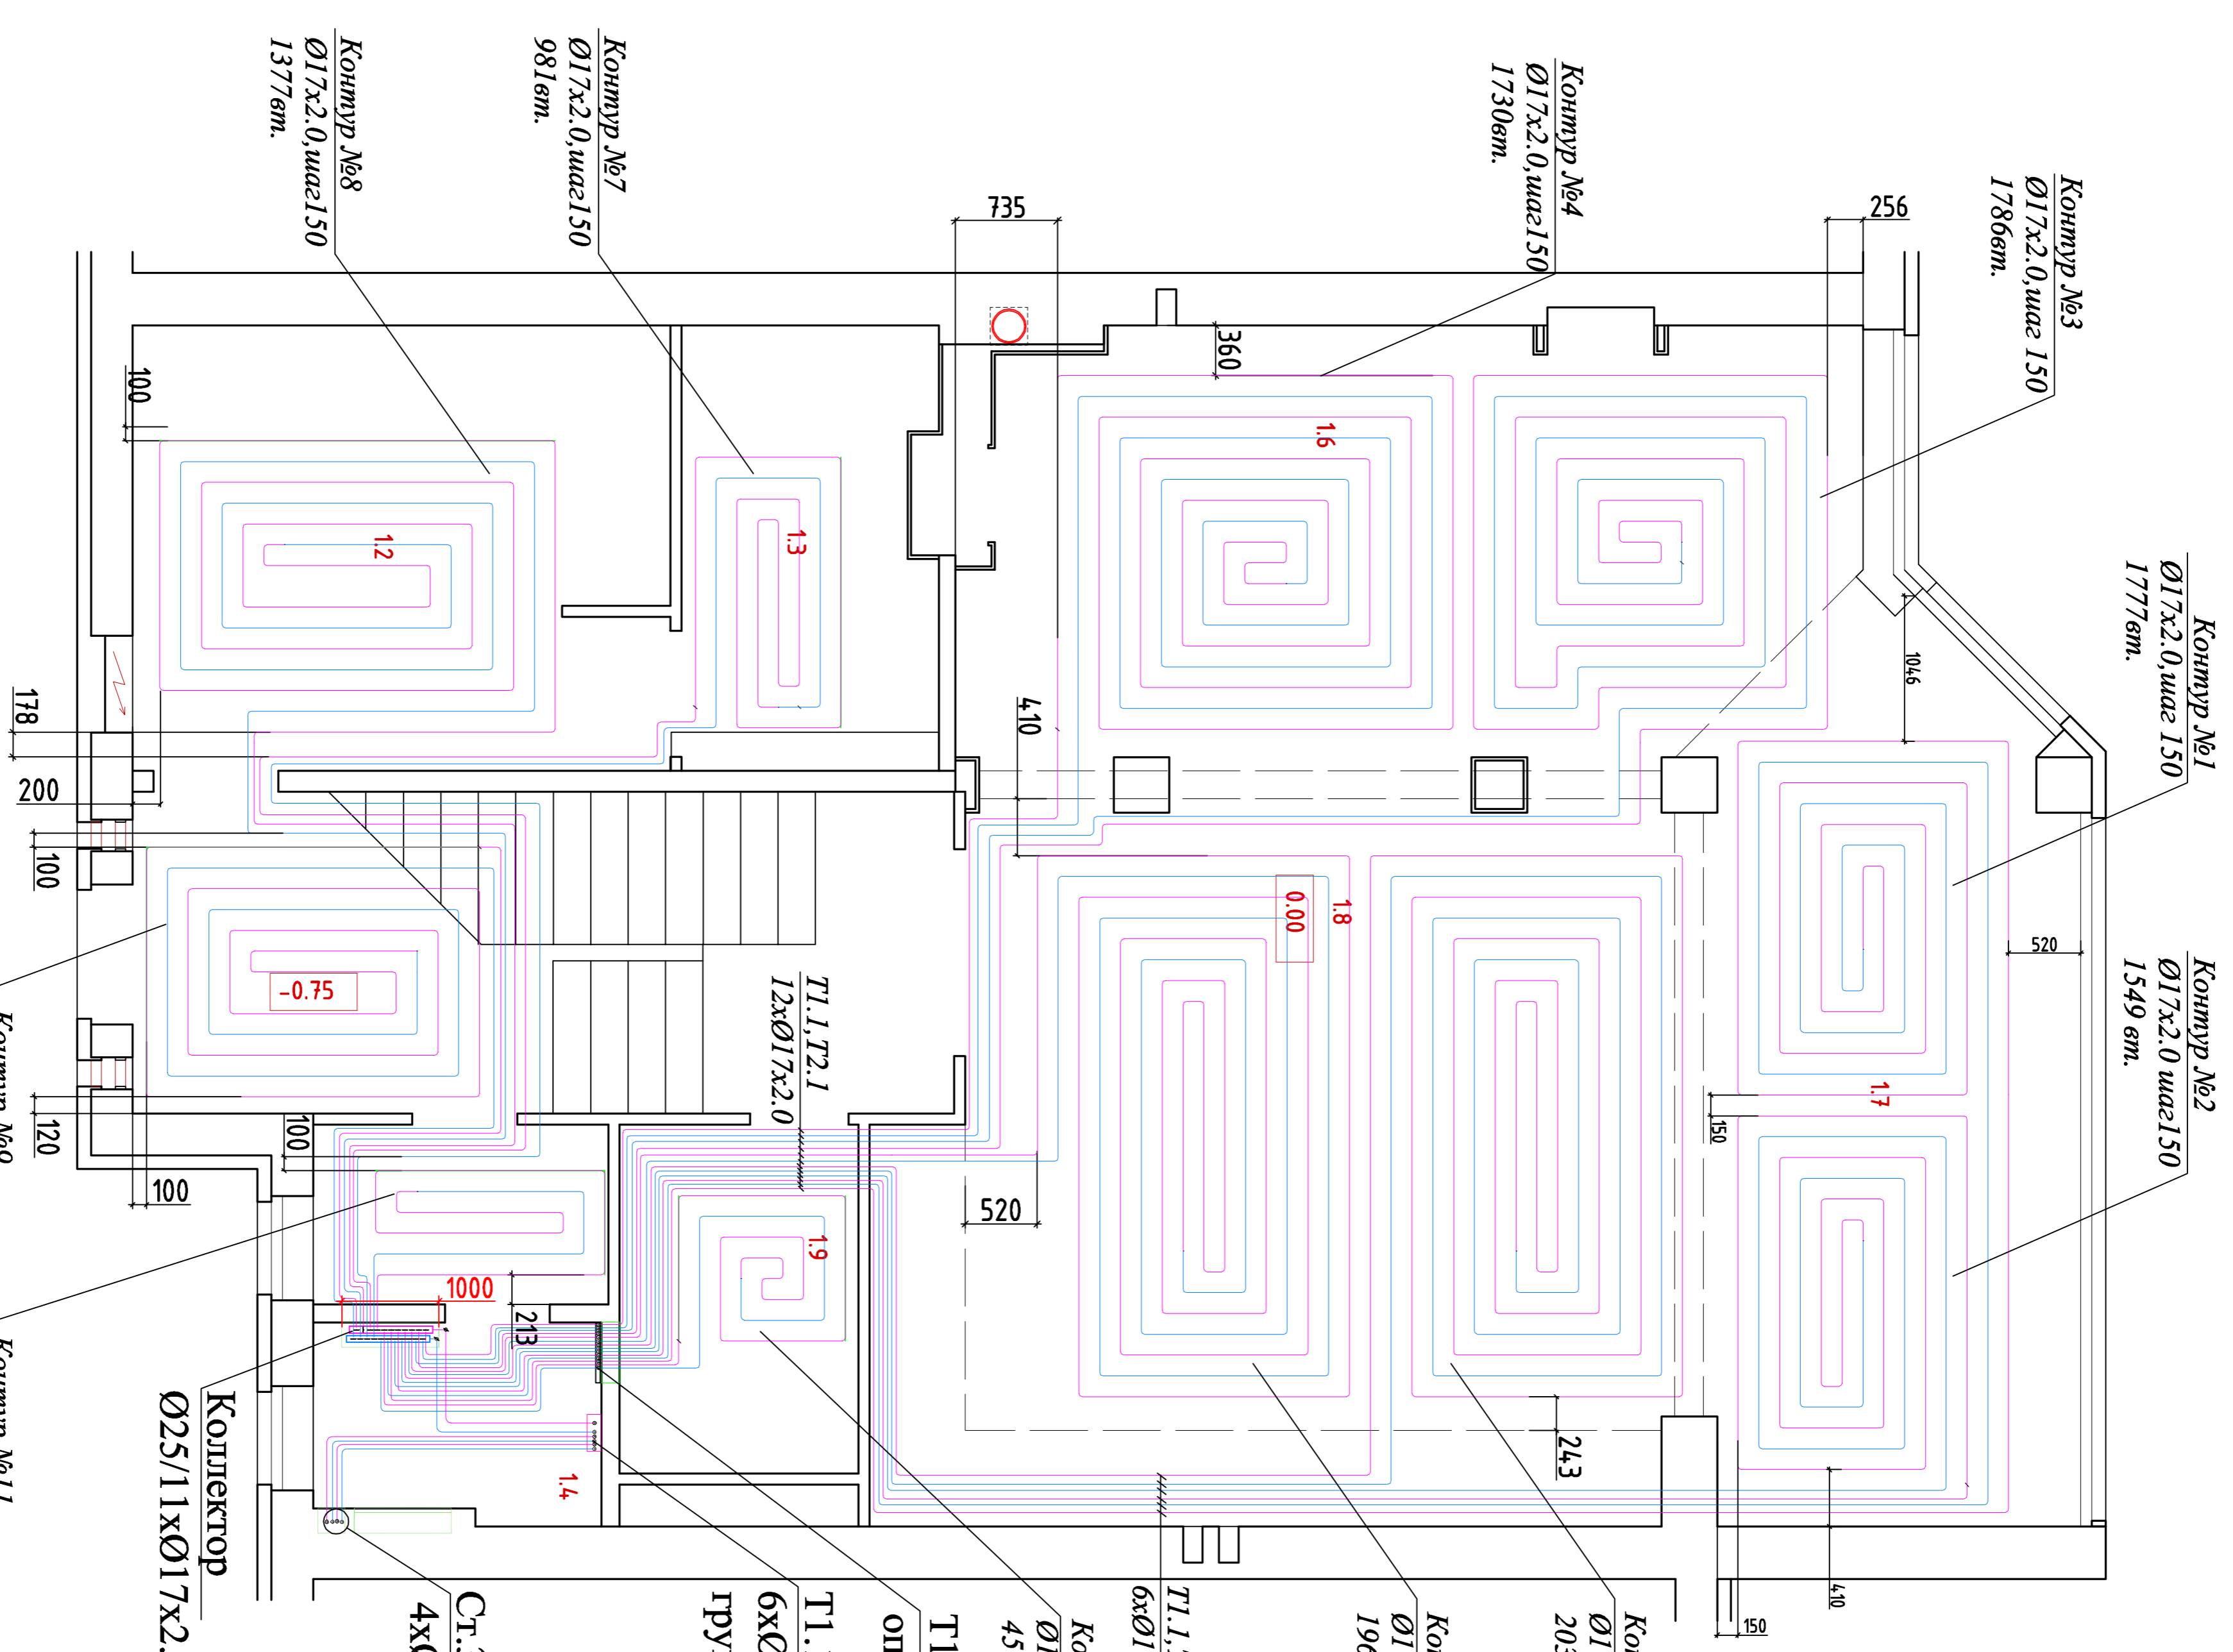

ЭКСПЛИКАЦИЯ

№п/п	Помещение	S в м <sup>2</sup>
1.1	Прихожая-лест. клетка	14.2
1.2	Гардероб	12.5
1.3	Подсобка	5.8
1.4	Комельная	3.0
1.5	Вентиляц.-ная камера	2.8
1.6	Гостиная	20.5
1.7	Спловаяя	16.9
1.8	Кухня	29.6
1.9	Сан. узел	5.3
S ж.		20.5
S п.		110.6
S об.		112.8

Т1.1 -подающий трубопровод системы тёплого пола  
Т2.1 -обратныйтрубопровод системы тёплого пола

Изм.	Код	уч.	Лист	№ док.	Подп.	Датум	Исполнитель	Проверенный	Состав	Листов	Листов
	РП						Исаев И.В.		Система теплого пола	17	17
	Заказчик						Исаев И.В.		Система теплого пола	1 этаж	000 "Климат Проект"

Индивидуальный жилой дом

Исаев Игорь Викторович

Система теплого пола

000 "Климат Проект"