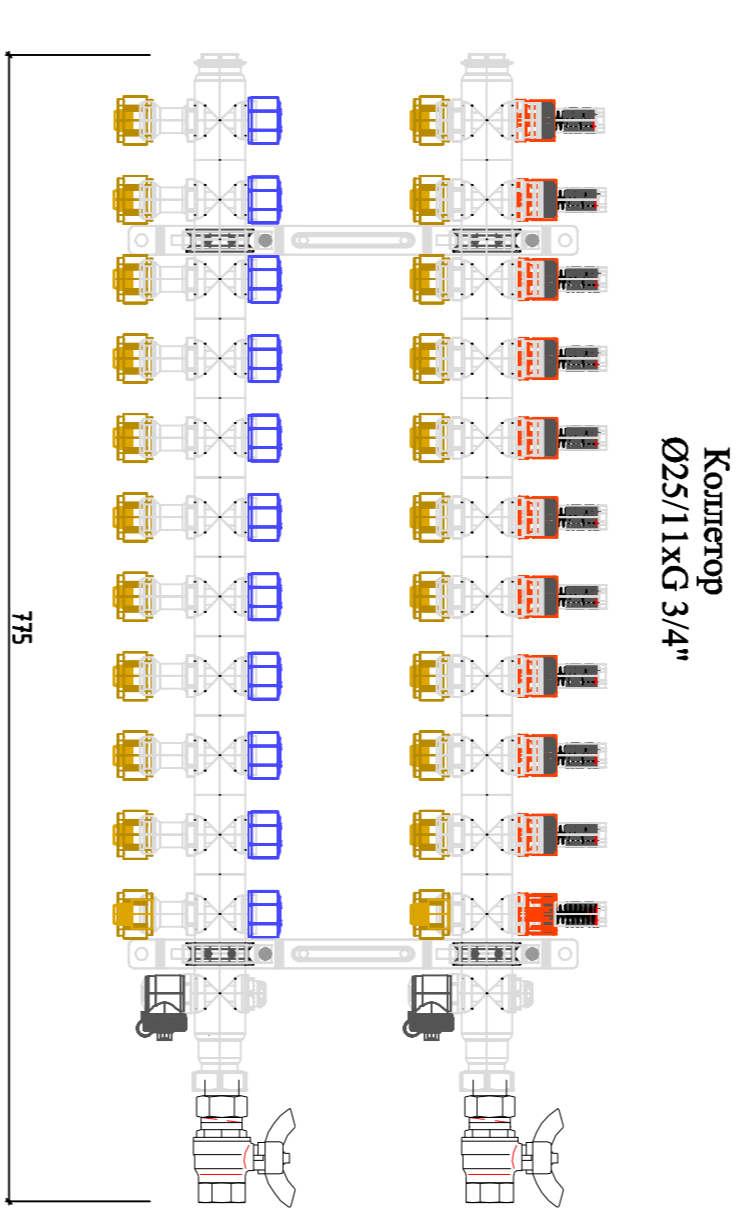

ЭКСПЛИКАЦИЯ

№п/п	Помещение	S в м <sup>2</sup>
1.1	Прихожая-лест. клетка	14.2
1.2	Гардероб	12.5
1.3	Подсобка	5.8
1.4	Комельная	3.0
1.5	Вентиляц.-ная камера	2.8
1.6	Гостиная	20.5
1.7	Спловаяя	16.9
1.8	Кухня	29.6
1.9	Сан. узел	5.3
S ж.		20.5
S п.		110.6
S об.		112.8

Т1.1 -подающий трубопровод системы тёплого пола  
Т2.1 -обратныйтрубопровод системы тёплого пола

Изм.	Код	уч.	Лист	№ док.	Подп.	Датум	Исполнитель	Проверенный	Состав	Листов	Листов
	РП						Исаев И.В.		Система теплого пола	17	17
	Заказчик						Исаев И.В.		Система теплого пола	1 этаж	000 "Климат Проект"