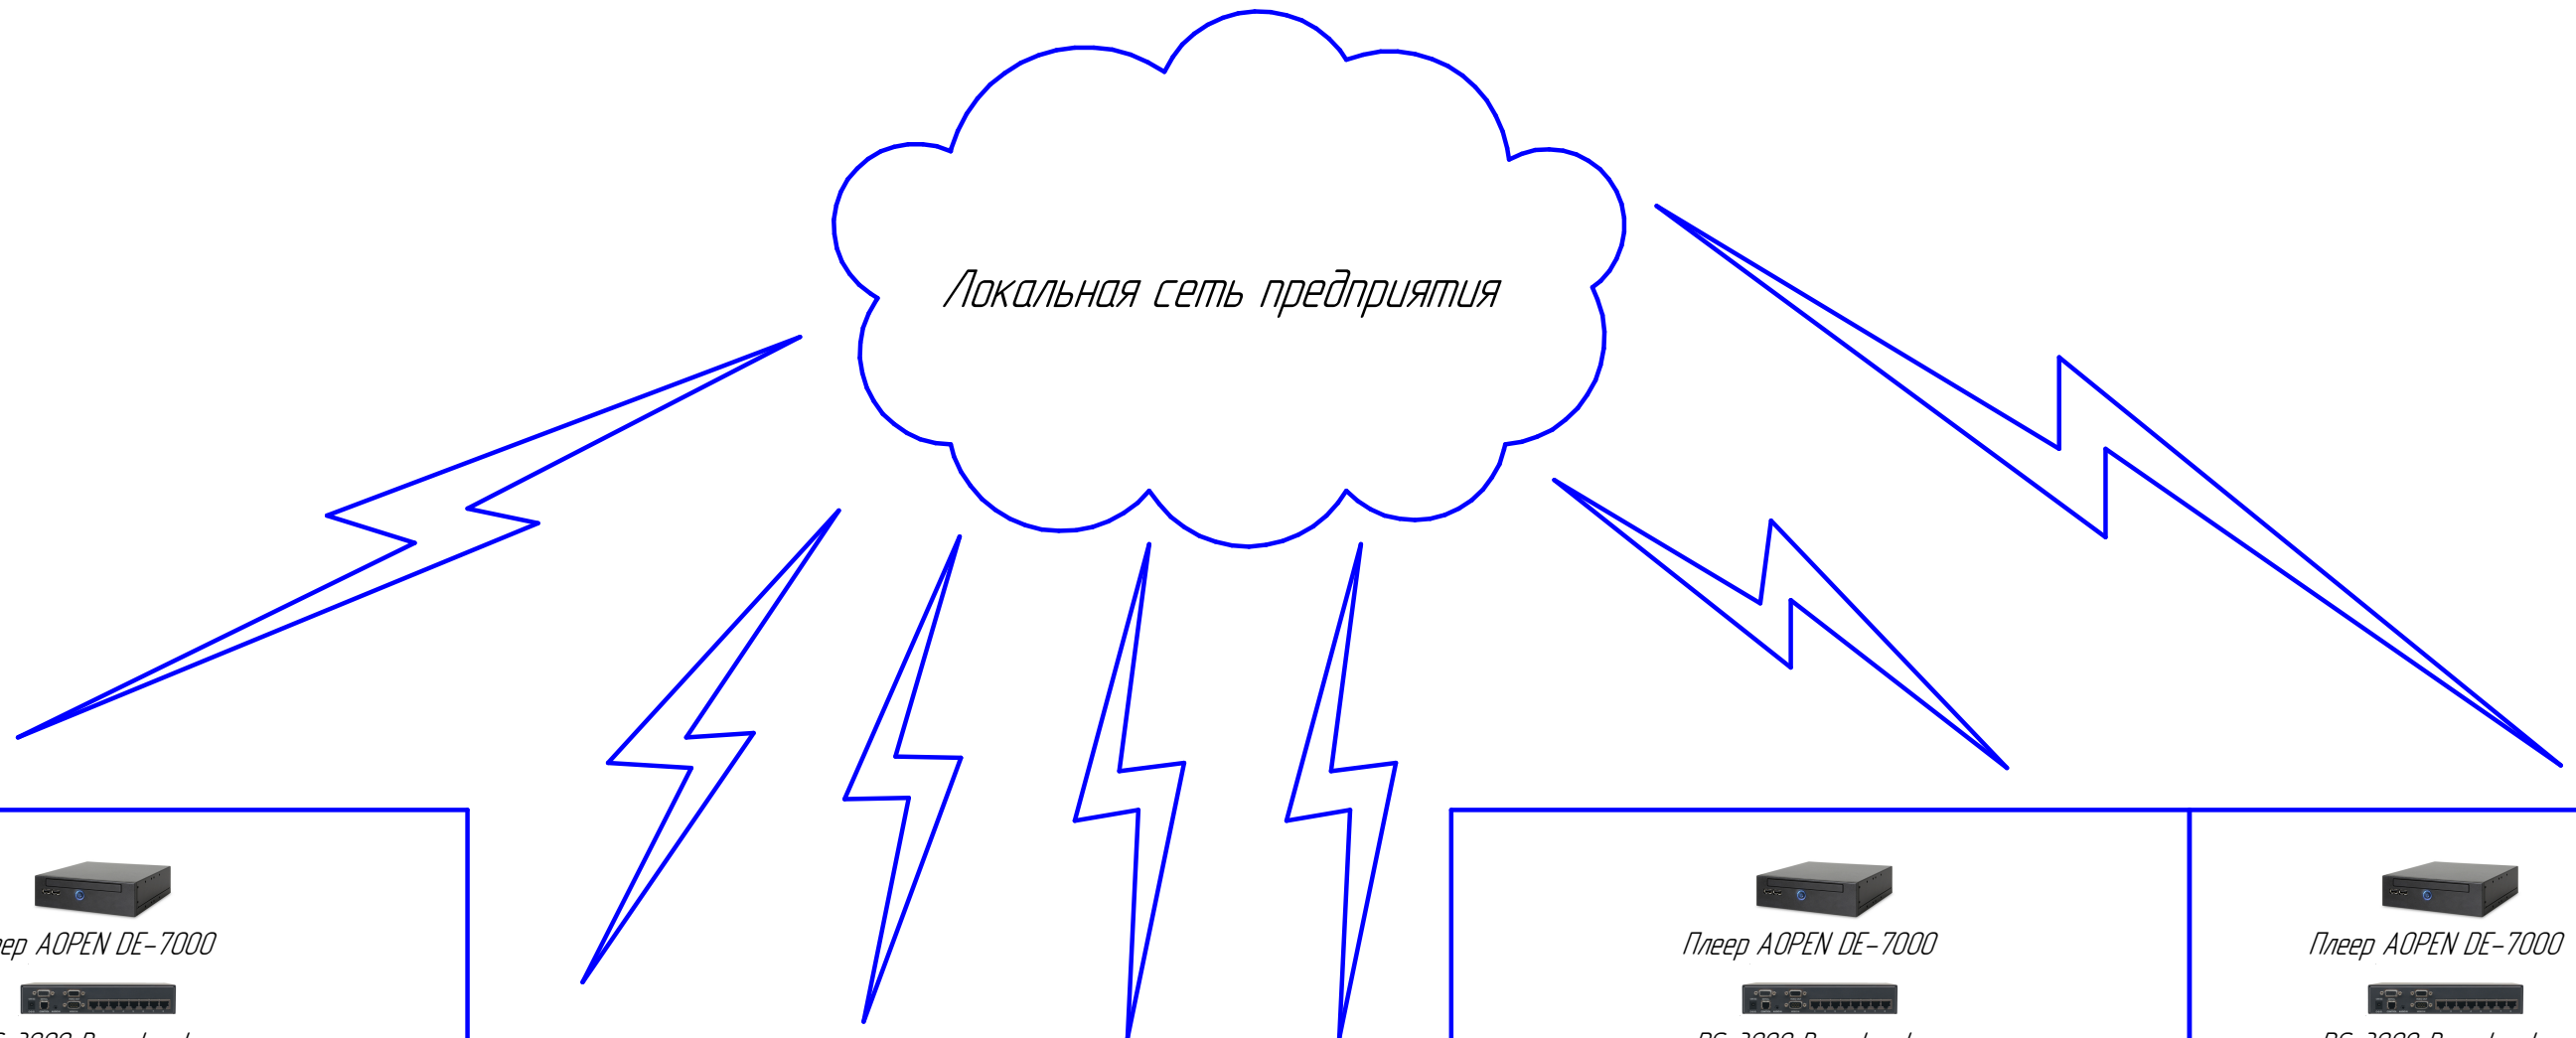

План на отм. +9,000 м.

Согласовано			
Инд. № подл.	Подп. и дата	Взам. инд. №	

Изм.	Колуч.	Лист	№ док.	Подп.	Дата				
Инженер	Кузнецов					Видеоинформирование	Стадия	Лист	Листов
Вед. инж.	Иванов						Р	4	
Гл. спец.	Пцшкин						Столовая А-7. План прокладки кабелей на 2 этаж		
ГИП	Разов								