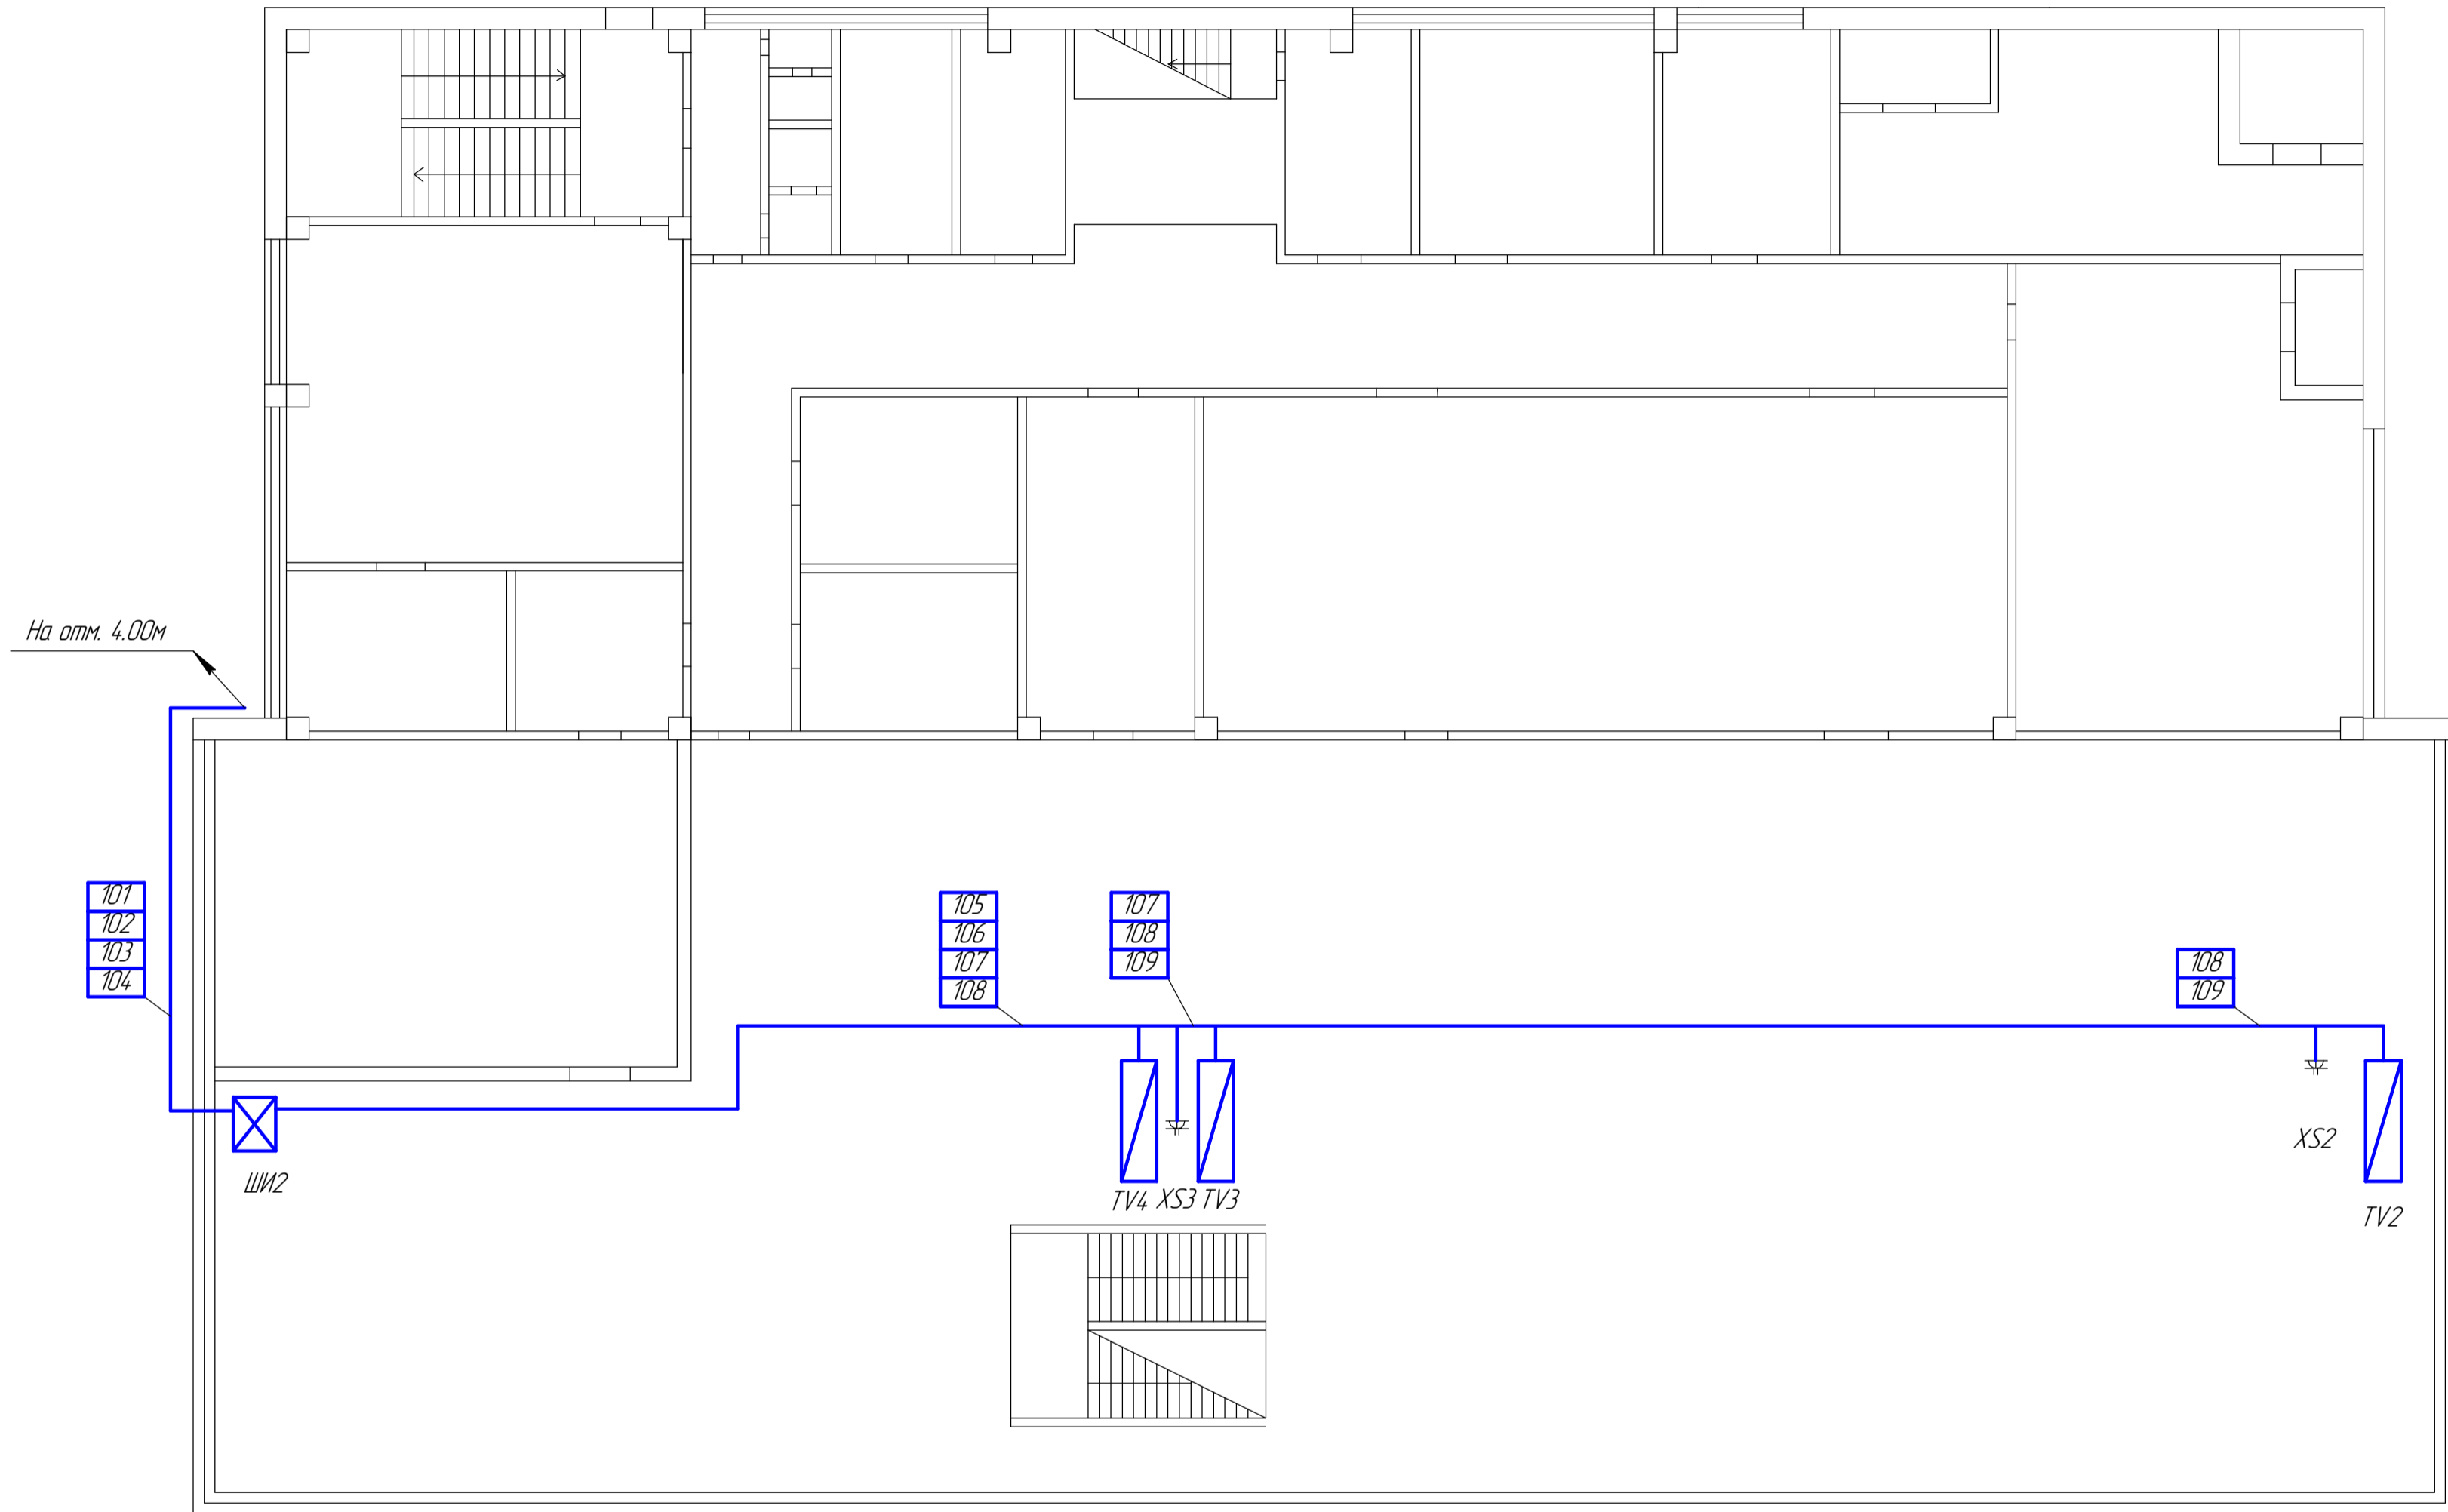

План на отм. +9,000 м.

Согласовано			
Инд. № подл.	Подп. и дата	Взам. инд. №	

Изм.	Колуч.	Лист	№ док.	Подп.	Дата				
Инженер	Кузнецов					Видеоинформирование	Стадия	Лист	Листов
Вед. инж.	Иванов						Р	4	
Гл. спец.	Пцшкин						Столовая А-7. План прокладки кабелей на 2 этаж		
ГИП	Разов								

 Плеер AOPEN DE-7000  DS-3000 Broadcaster			 Плеер AOPEN DE-7000  DS-3000 Broadcaster				 Плеер AOPEN DE-7000  DS-3000 Broadcaster				
 DS-3000 Receiver  Монитор Philips 55"	 DS-3000 Receiver  Монитор Philips 55"	 DS-3000 Receiver  Монитор Philips 55"	 Плеер AOPEN DE-7000  Монитор Philips 55"	 Плеер AOPEN DE-7000  Монитор Philips 55"	 Плеер AOPEN DE-7000  Монитор Philips 55"	 Плеер AOPEN DE-7000  Монитор Philips 55"	 DS-3000 Receiver  Монитор Philips 55"	 DS-3000 Receiver  Монитор Philips 55"	 DS-3000 Receiver  Монитор Philips 55"	 DS-3000 Receiver  Монитор Philips 55"	 DS-3000 Receiver  Монитор Philips 55"
Корпус А7			Корпус 34-2		Корпус 34-1	Корпус ИП-10а			Корпус ИП-10, 1 этаж,		
2 этаж, помещение столовой			Кафе, 1 этаж	Холл, 1 этаж	Музей, 2 этаж	холл, 1 этаж	Столовая, 1 этаж		Склад-магазин, 1 этаж		помещение столовой

Согласовано

Взам. инв. №

Подп. и дата

Инв. № подл.

Изм.	Кол.	Лист	№ док.	Подп.	Дата

Видеoinформирование

Стадия	Лист	Листов
Р	2	

Структурная схема