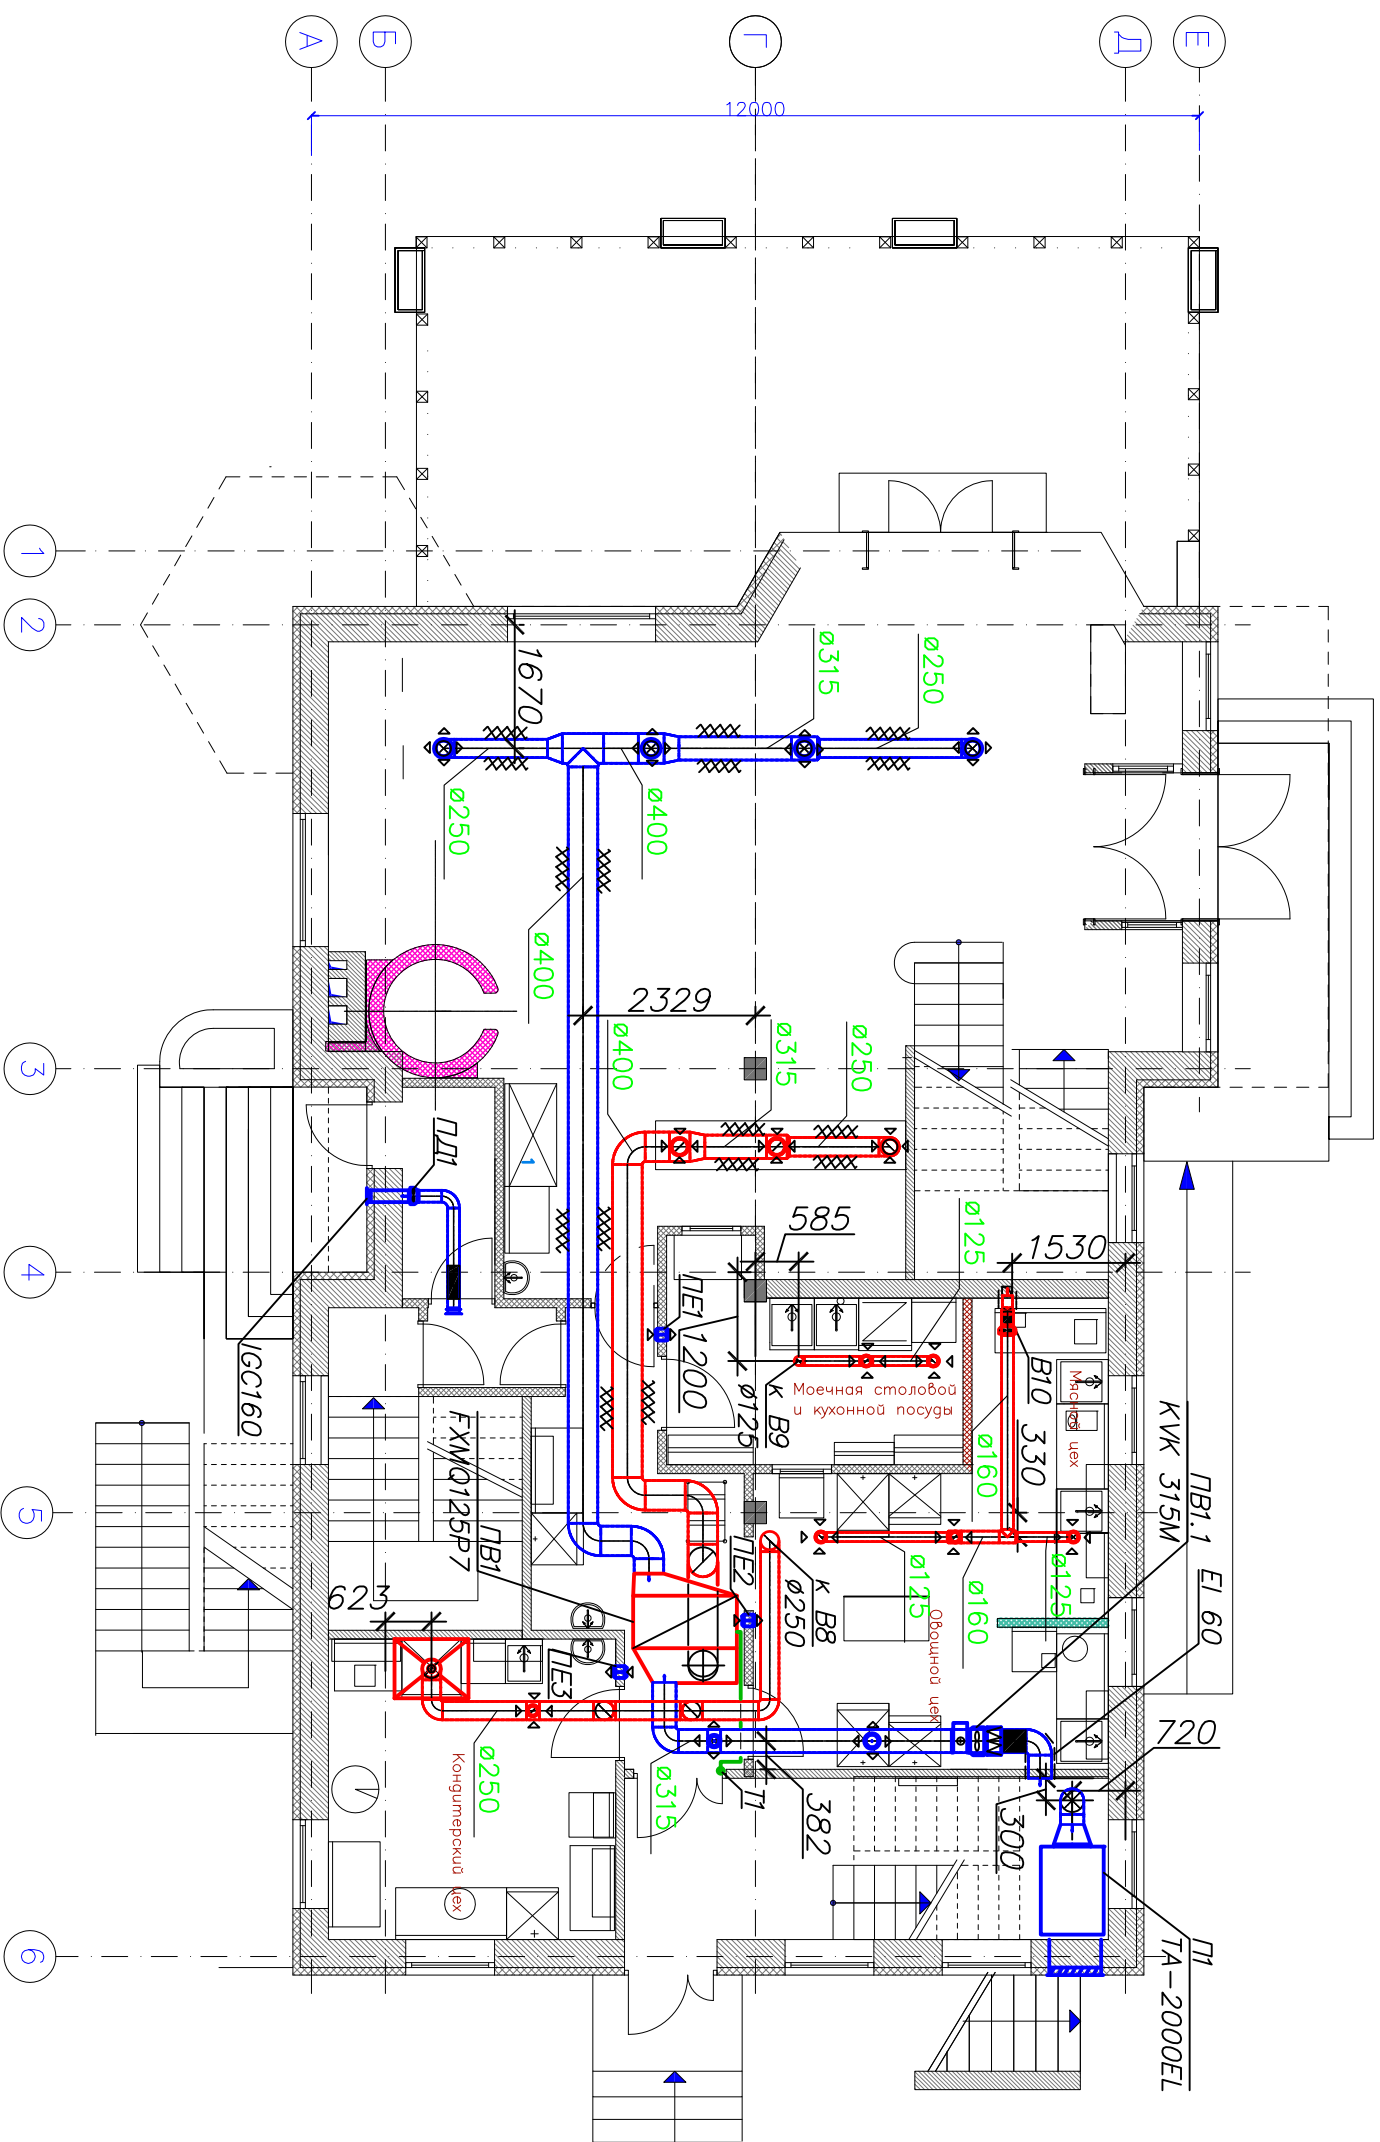

План первого этажа на отм. 0.000

2.1-03-13-0B		2. Тольятти, Комсомольский р-н, ул. Коммунистическая 20	
Изм.	Кол. лист?	гек	Погн.
Заказчик	Зякова В.С.	09.13	09.13
Исполнил	Николаева		
Ресторан-Трапезная на 100 посадочных мест.		Смоуля Лист Листов	
Вентилиция. План первого этажа на отм. 0.000		Р 4	
ООО "ДАН."			