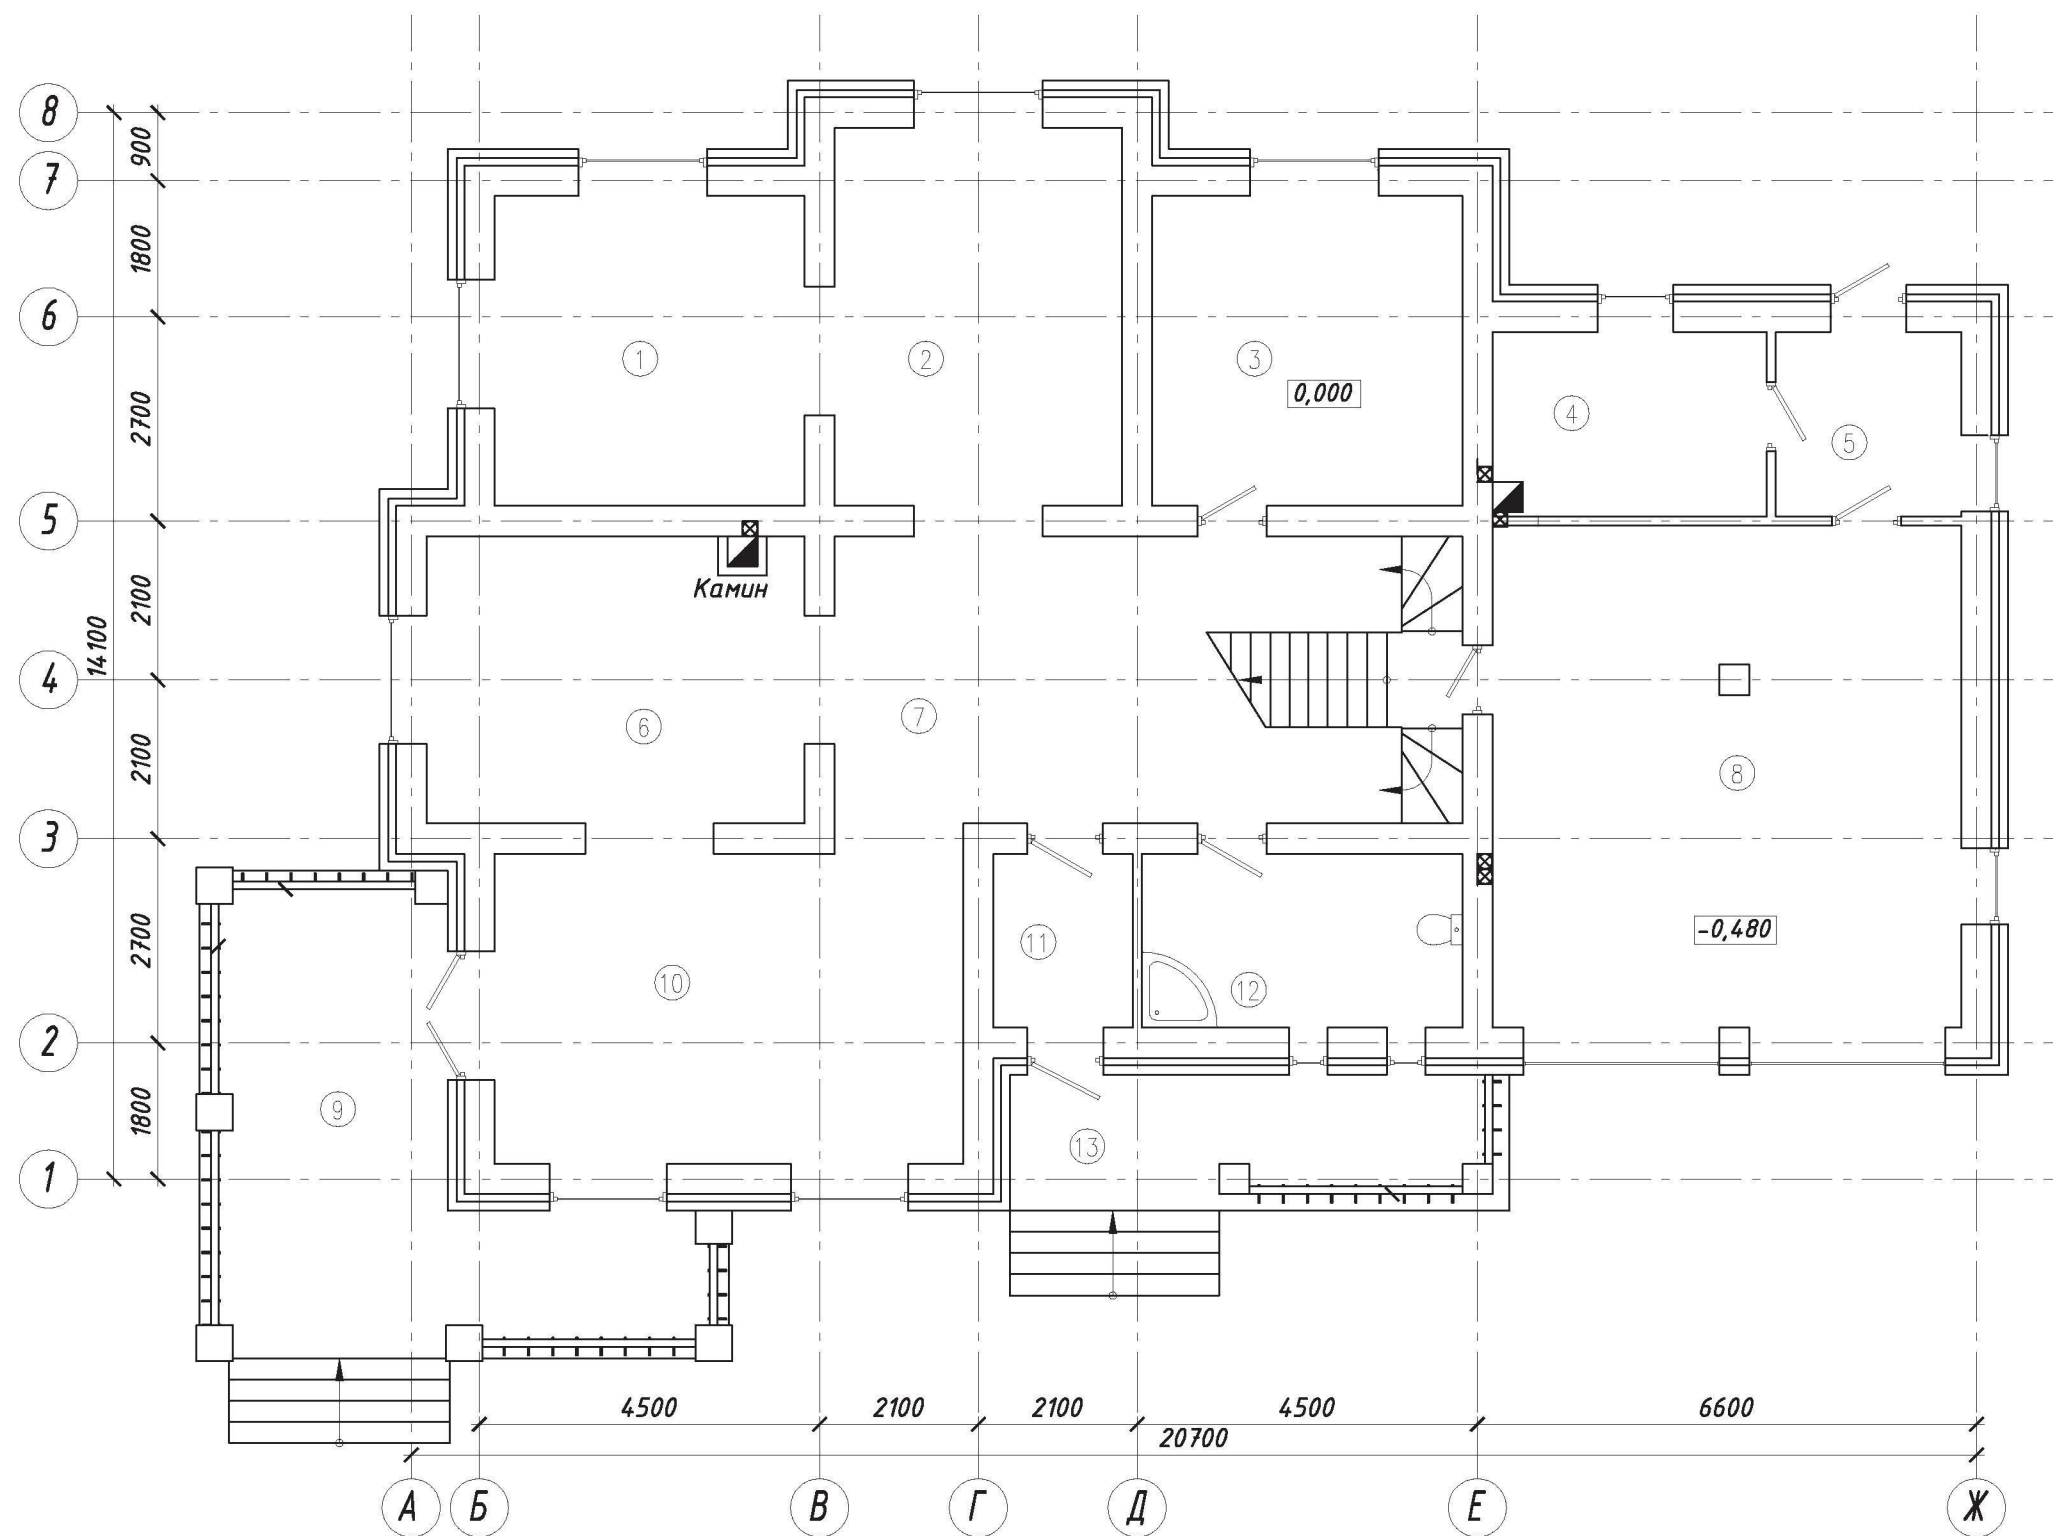

Экспликация помещений		
Номер	Наименование	Площадь, м ²
1	Подвал	31,5
2	Техподполье	118,4
	Итого	149,9

Экспликация помещений		
Номер	Наименование	Площадь, м ²
1	Кухня	14,2
2	Ст оловая	19,0
3	Спальня	16,8
4	Бойлерная	8,8
5	Кладовая	6,0
6	Гост иная	19,0
7	Холл с лест ницей	25,0
8	Гараж на 2 а/м	41,0
9	Терраса	24,2
10	Зал	25,3
11	Тамбур	4,2
12	Санузел	9,7
13	Крыльцо	8,8
	Ит ого	222,0

Экспликация помещений		
Номер	Наименование	Площадь, м ²
1	Санузел	14,3
2	Спальня	19,3
3	Балкон	6,2
4	Спальня	16,8
5	Кабинет	24,2
6	Балкон	6,2
7	Гост иная	19,9
8	Холл с лест ницей	28,0
9	Дет ская	24,4
10	Кладовая	6,4
11	Спальня	20,2
12	Спальня	16,4
13	Кладовая	6,4
	Ит ого	208,7