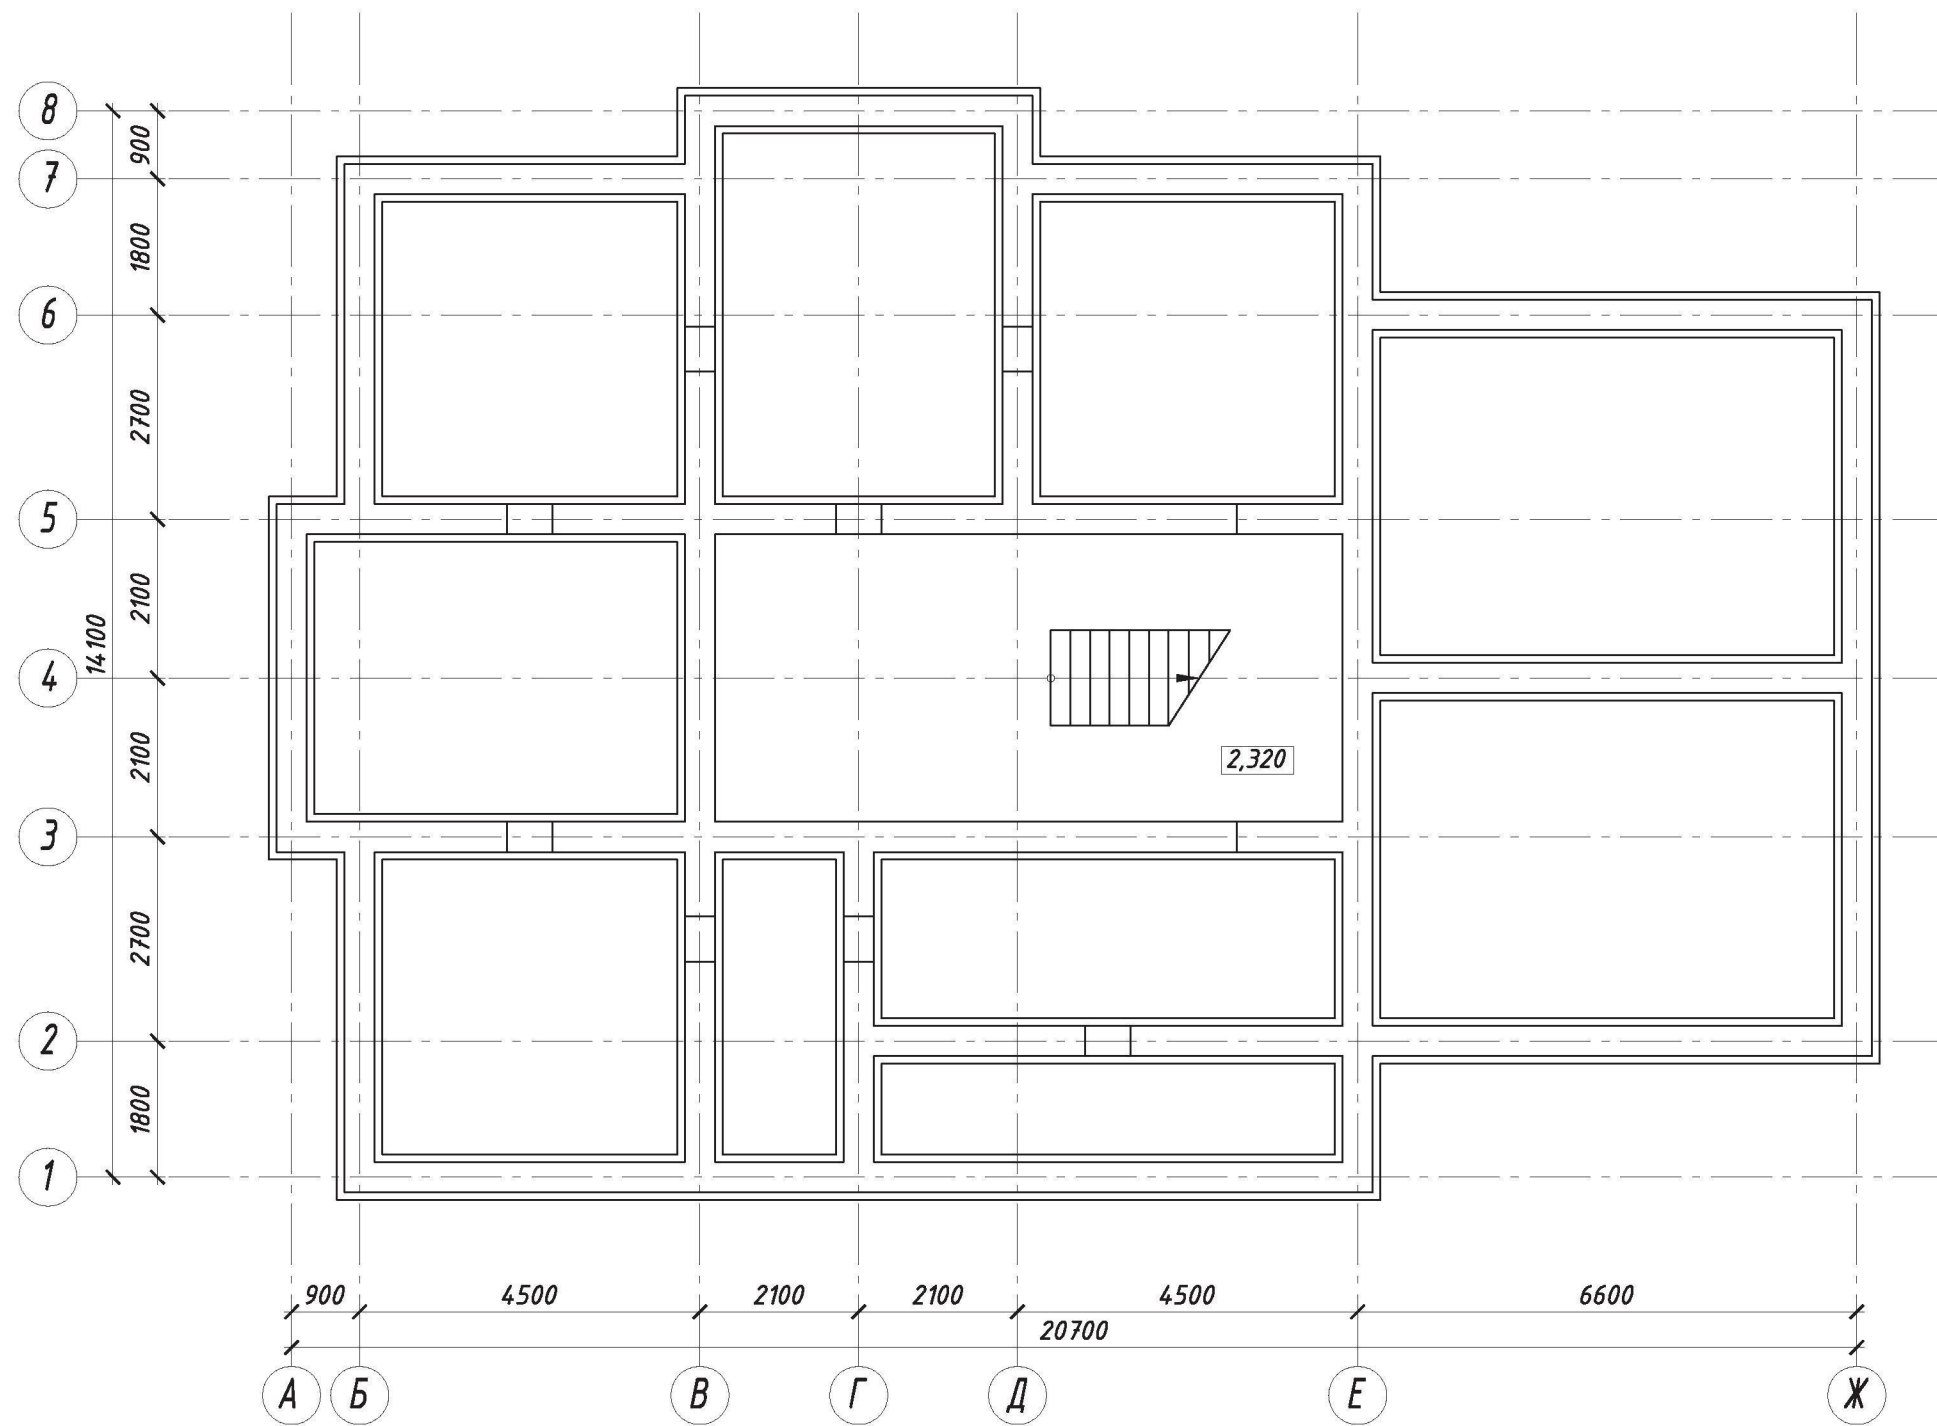

Экспликация помещений		
Номер	Наименование	Площадь, м ²
1	Подвал	31,5
2	Техподполье	118,4
	Итого	149,9

Экспликация помещений		
Номер	Наименование	Площадь, м ²
1	Кухня	14,2
2	Ст оловая	19,0
3	Спальня	16,8
4	Бойлерная	8,8
5	Кладовая	6,0
6	Гост иная	19,0
7	Холл с лест ницей	25,0
8	Гараж на 2 а/м	41,0
9	Терраса	24,2
10	Зал	25,3
11	Тамбур	4,2
12	Санузел	9,7
13	Крыльцо	8,8
	Ит ого	222,0

Экспликация помещений		
Номер	Наименование	Площадь, м ²
1	Санузел	14,3
2	Спальня	19,3
3	Балкон	6,2
4	Спальня	16,8
5	Кабинет	24,2
6	Балкон	6,2
7	Гост иная	19,9
8	Холл с лест ницей	28,0
9	Дет ская	24,4
10	Кладовая	6,4
11	Спальня	20,2
12	Спальня	16,4
13	Кладовая	6,4
	Ит ого	208,7