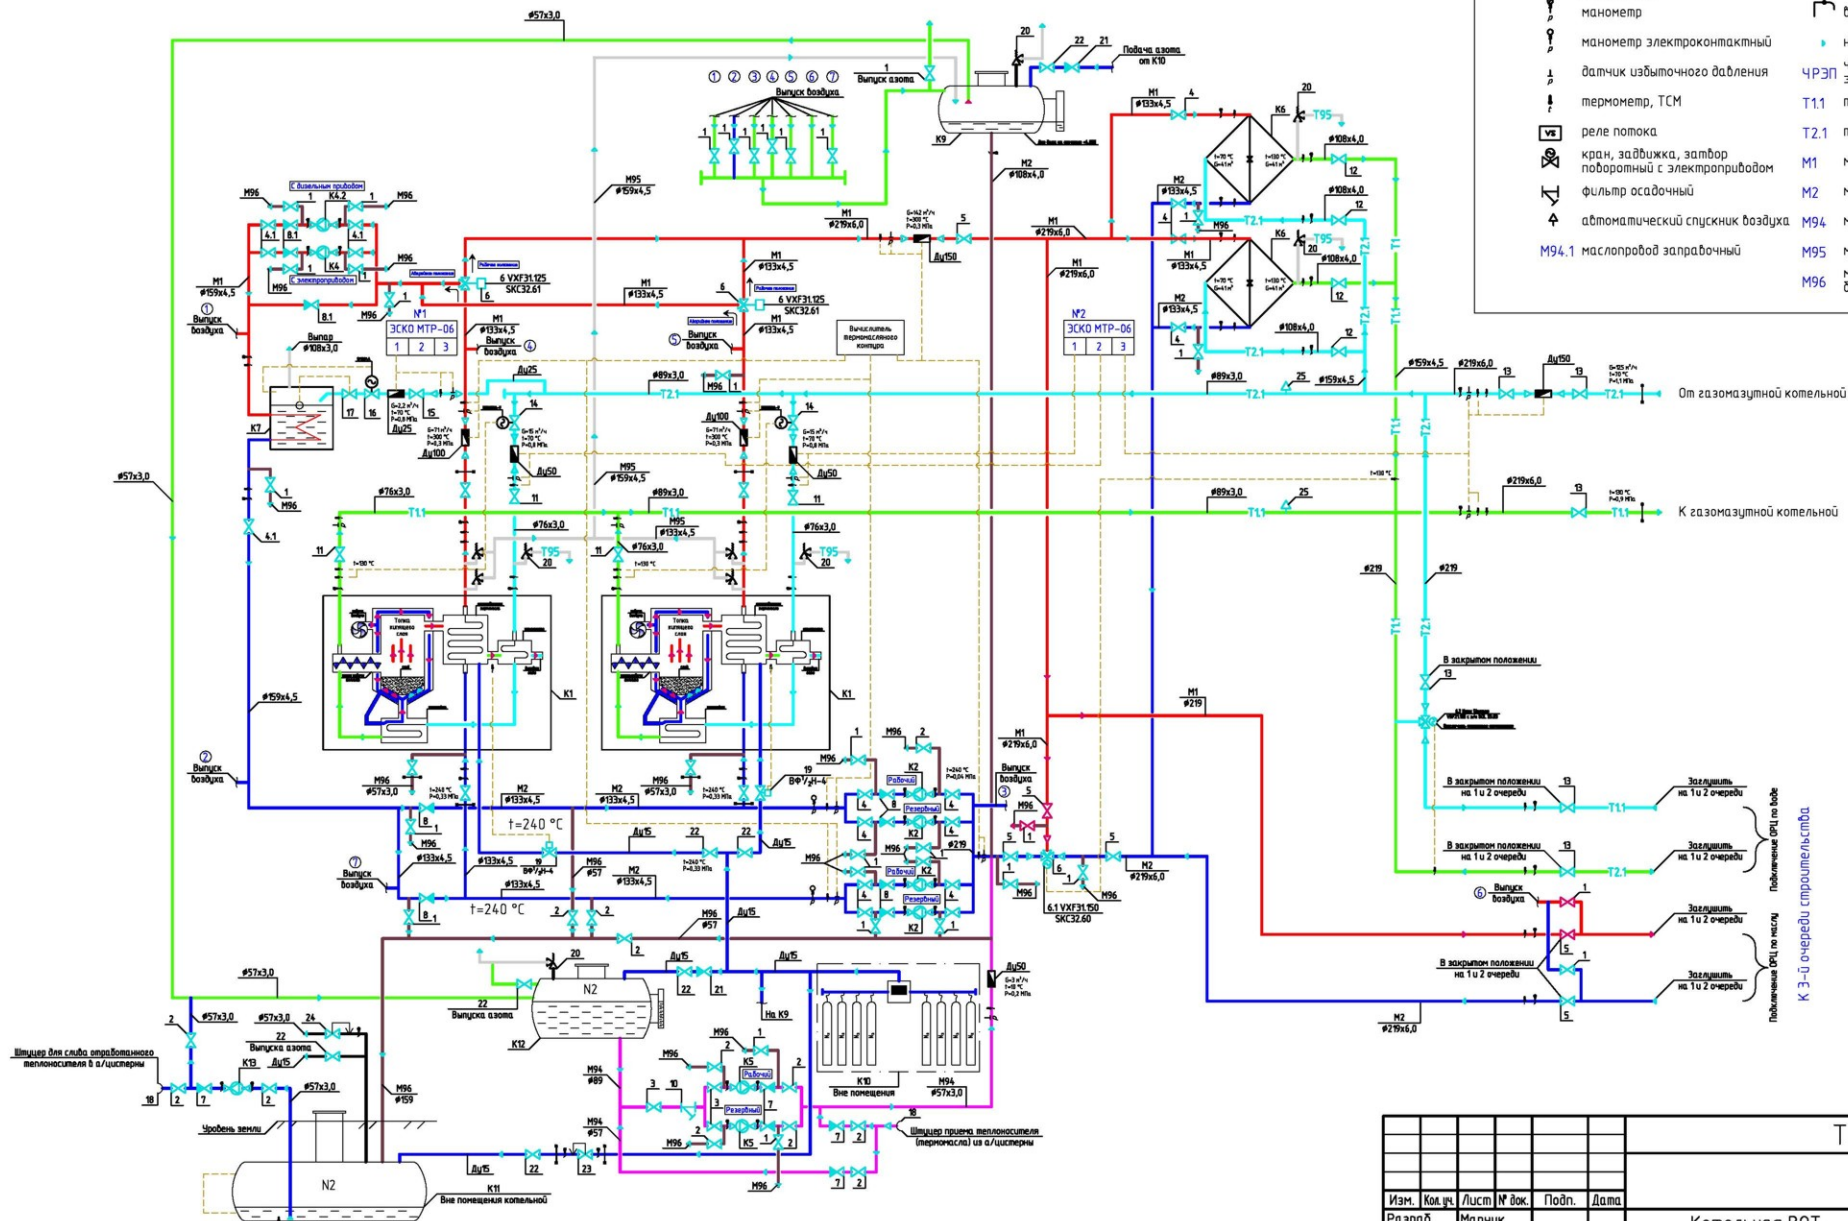

Примечания:

1. Все линии выпуска воздуха из трубопроводов термомасла заводятся в расширительный бак К9.
2. Все линии слива термомасла М96 подключаются к сливному коллектору, ведущему в бак слива К11.
3. Выпуск воздуха из трубопроводов термомасла производится вручную при открытии соответствующего клапана.

Условные обозначения

-  клапан предохранительный узловой
-  первичный преобразователь расхода
-  клапан обратный
-  кран шаровый, задвижка, затвор поворотный
-  манометр
-  манометр электроконтактный
-  датчик избыточного давления
-  термометр, ТСМ
-  реле потока
-  кран, задвижка, затвор поворотный с электроприводом
-  фильтр осадочный
-  автоматический спускник воздуха
-  клапан электромагнитный
-  клапан трехходовой с электроприводом
-  регулятор давления
-  линия связи
-  шаровый кран
-  направление потока
-  ЧРЭП
-  трубопровод подающий сетевой
-  трубопровод обратный сетевой
-  маслопровод подающий
-  маслопровод обратный
-  маслопровод подпиточный
-  маслопровод дренажный напорный
-  маслопровод дренажный безнапорный

ТМ				
Изм.	Кол.уч.	Лист № док.	Подп.	Дата
Разраб.	Марчук			
Провер.				
Н.контр.				
ГИП				
Учб.				
Котельная ВОТ 1-ая очередь строительства. 2-ой пусковой комплект.				
Схема тепловая.			Лист	Листов
			7	
Копиролал				

Согласовано
Имя, № подл.
Взам. инж. №
Подп. и дата.

План расположения трубопроводов.

Создано
 Проверено
 Дата

ТМ					
Изм.	Кол. ч.	Лист	№ док.	Подп.	Дата
Разраб.	Марчук				
Провер.					
Н.контр.					
ГИП					
Котельная В0Т					
Расположение трубопроводов.					
План на отм. 0,000					
Копировал					
Этадия	Лист	Листов			
	12				