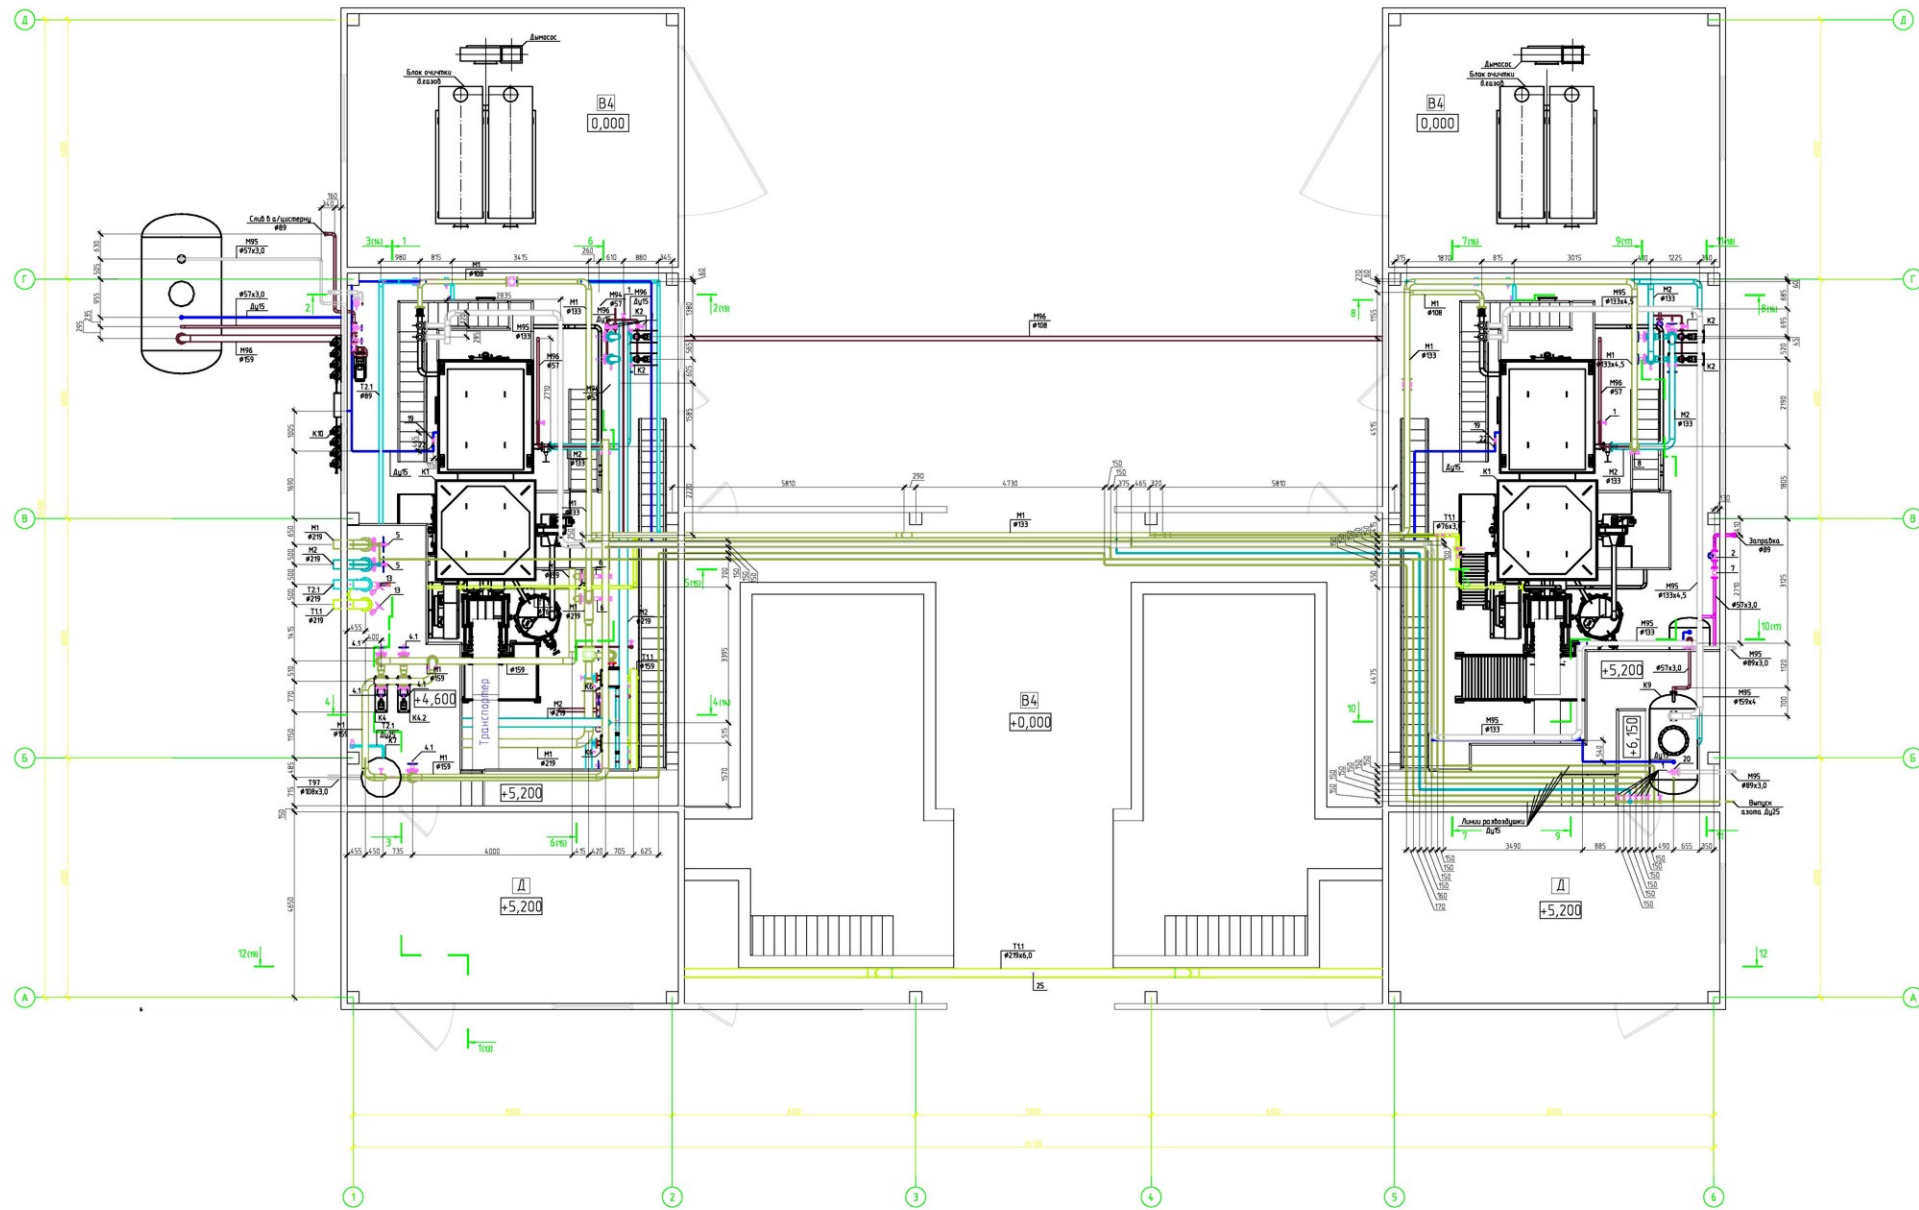

Примечания:

1. Все линии выпуска воздуха из трубопроводов термомасла заводятся в расширительный бак К9.
2. Все линии слива термомасла М96 подключаются к сливному коллектору, ведущему в бак слива К11.
3. Выпуск воздуха из трубопроводов термомасла производится вручную при открытии соответствующего клапана.

Условные обозначения

-  клапан предохранительный узловой
-  первичный преобразователь расхода
-  клапан обратный
-  кран шаровый, задвижка, затвор поворотный
-  манометр
-  манометр электроконтактный
-  датчик избыточного давления
-  термометр, ТСМ
-  реле потока
-  кран, задвижка, затвор поворотный с электроприводом
-  фильтр осадочный
-  автоматический спускник воздуха
-  клапан электромагнитный
-  клапан трехходовой с электроприводом
-  регулятор давления
-  линия связи
-  шаровый кран
-  направление потока
-  ЧРЭП
-  трубопровод подающий сетевой
-  трубопровод обратный сетевой
-  маслопровод подающий
-  маслопровод обратный
-  маслопровод подпиточный
-  маслопровод дренажный напорный
-  маслопровод дренажный безнапорный

Согласовано
Имя, № подл.
Взам. инж. №
Подп. и дата.

План расположения трубопроводов.

Создано
 Проверено
 Дата

ТМ					
Изм.	Кол. ч.	Лист	№ док.	Подп.	Дата
Разраб.	Марчук				
Провер.					
Н.контр.					
ГИП					
Котельная В0Т					
Расположение трубопроводов.					
План на отм. 0,000					
Копировал					
Этадия	Лист	Листов			
	12				