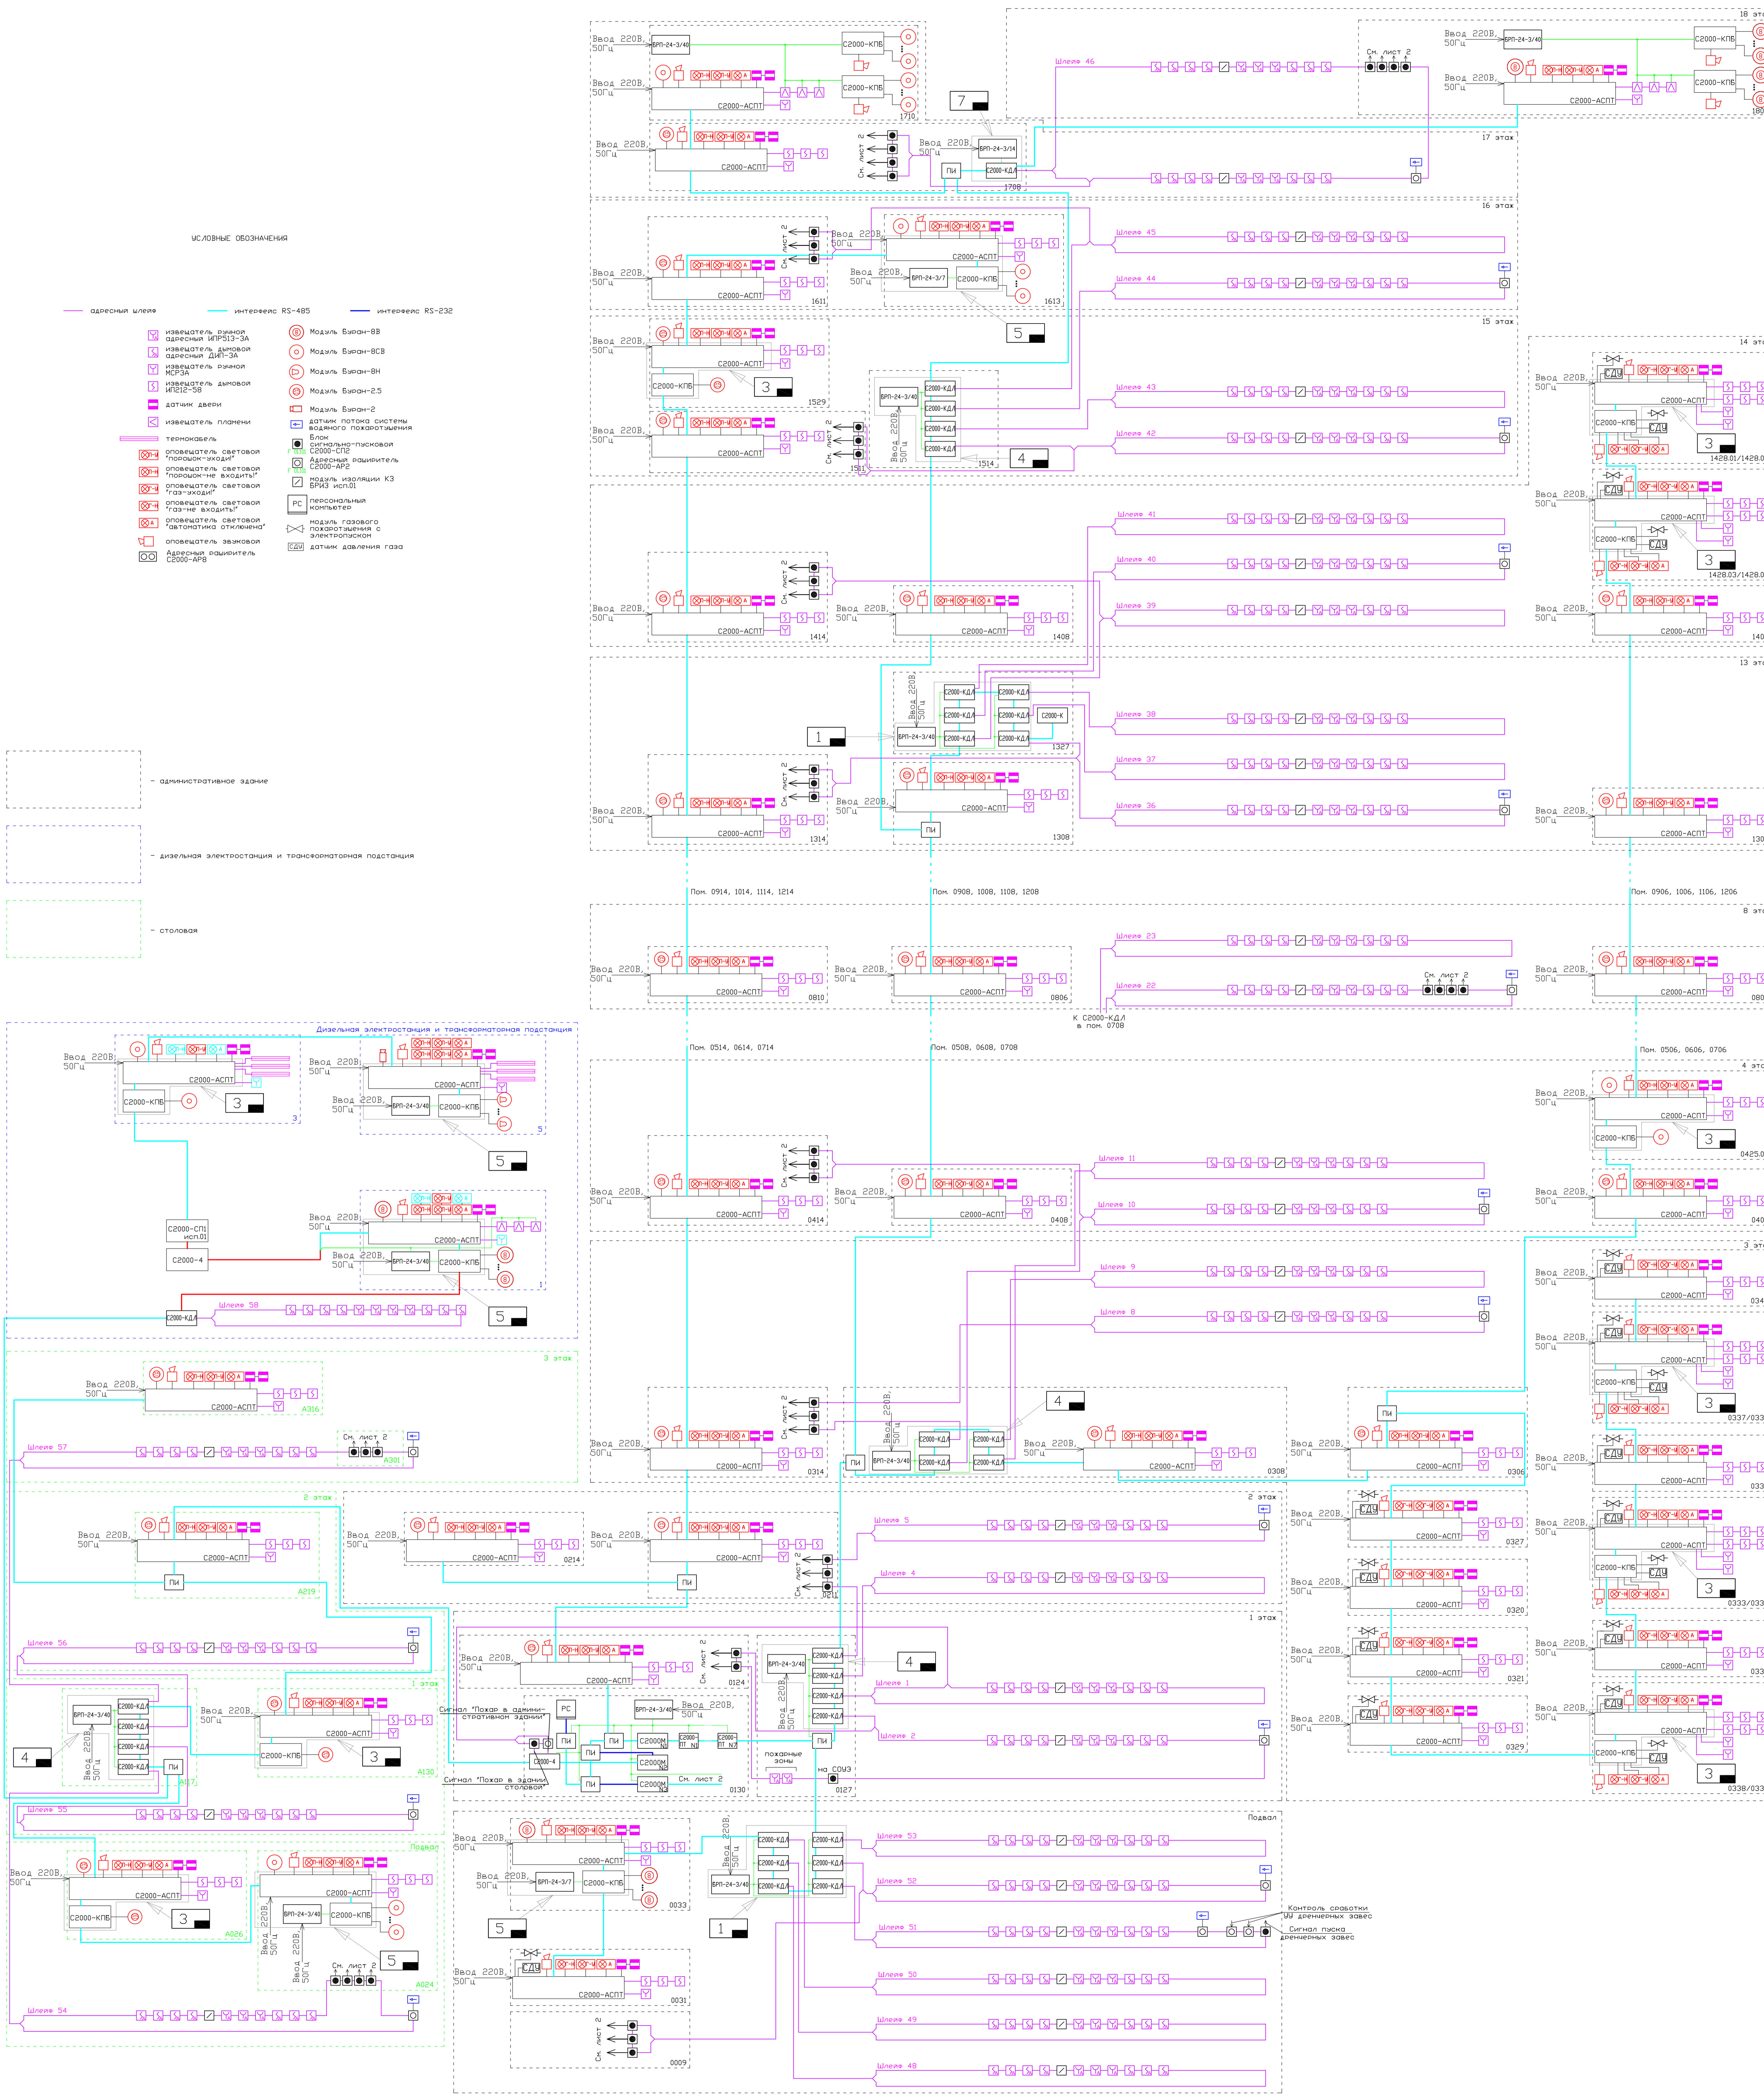

УСЛОВНЫЕ ОБОЗНАЧЕНИЯ

- адресная шина
 - интерфейс RS-485
 - интерфейс RS-232
- Извещатель ручной адресный ИРПЗ-3А
 - Извещатель дымовой адресный ИДПЗ-3А
 - Извещатель ручной ИРПЗ-3Б
 - Извещатель дымовой ИДПЗ-3Б
 - Датчик дыма
 - Извещатель пламени
 - Термоконтроль
 - Оповещатель световой "Пожар-звонки"
 - Оповещатель световой "Пожар-не акцент"
 - Оповещатель световой "Газ-звонки"
 - Оповещатель световой "Газ-не акцент"
 - Оповещатель световой "Автоматический"
 - Оповещатель звуковой
 - Адресная панель С2000-АР8
 - Модель Бриан-ВВ
 - Модель Бриан-ВСВ
 - Модель Бриан-ВН
 - Модель Бриан-ВЗ
 - Модель Бриан-2
 - Датчик потока системы водного пожаротушения
 - Блок сигнально-импульсный С2000-СПБ
 - Адресный расширитель С2000-АР2
 - Модуль изоляции К3 ВР43 (к/д)
 - Персональный компьютер
 - Модуль газового пожаротушения с электропитанием
 - Датчик давления газа

Имя И.И.И. / Подп. И.И.И. / Дата / Стр. N / Лист N / Кол. листов

Административное здание г. Оренбург			
Имя И.И.И.	Лист	Назв. докум.	Дата
Утвердил	Стдия	Лист	Листов
И.И.И.	РД	1	2
Проверил			
Разработ			
Схема структурная			