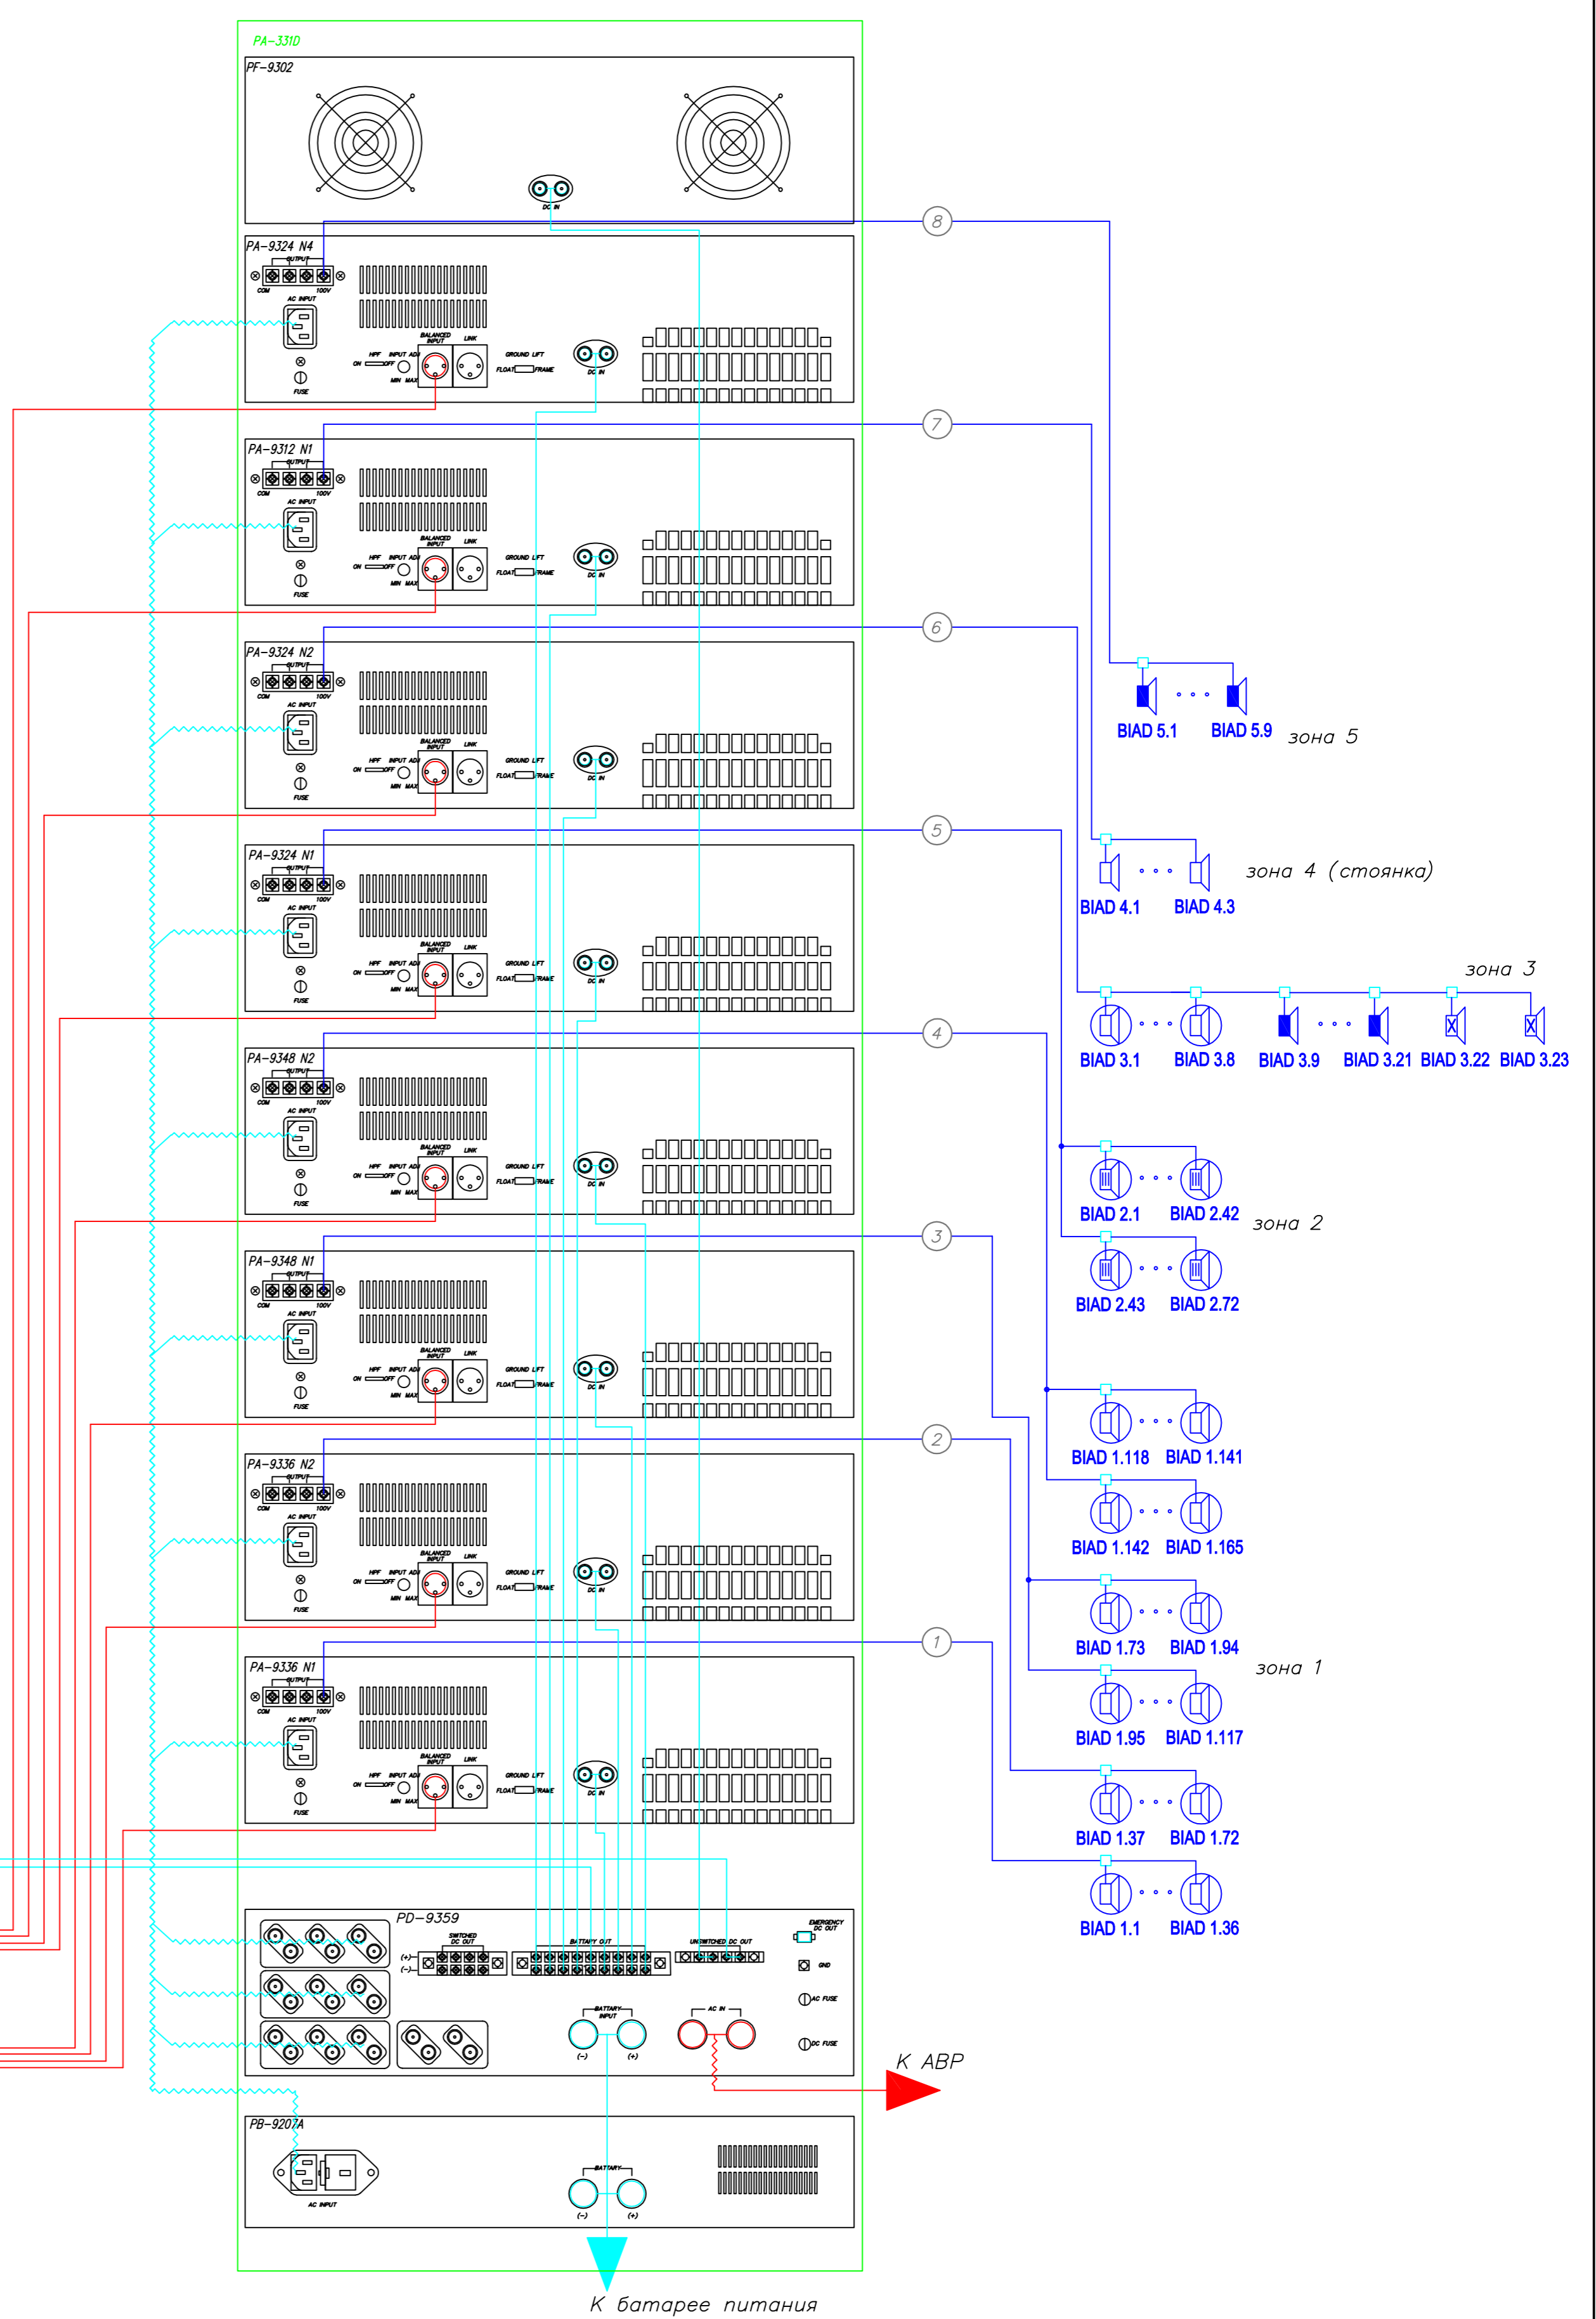

К АПС (см. лист _____ - АПС-06, раздел "Автоматическая пожарная сигнализация")

Лист	оригинал
Состав	И
Лист	и дата
Имя	И. И. И.
Имя	И. И. И.
Лист	и дата
Имя	И. И. И.

Торговый комплекс строительных и отделочных материалов					
Изм.	Кол.	Лист	Ндокум.	Подпись	Дата
Проектировщик					
Разработчик					
Н. контр.					
Схема соединений стоек оповещения			Статус	Лист	Листов
			РП		1
Схема соединений стоек оповещения					
Копировал					
Формат А1					