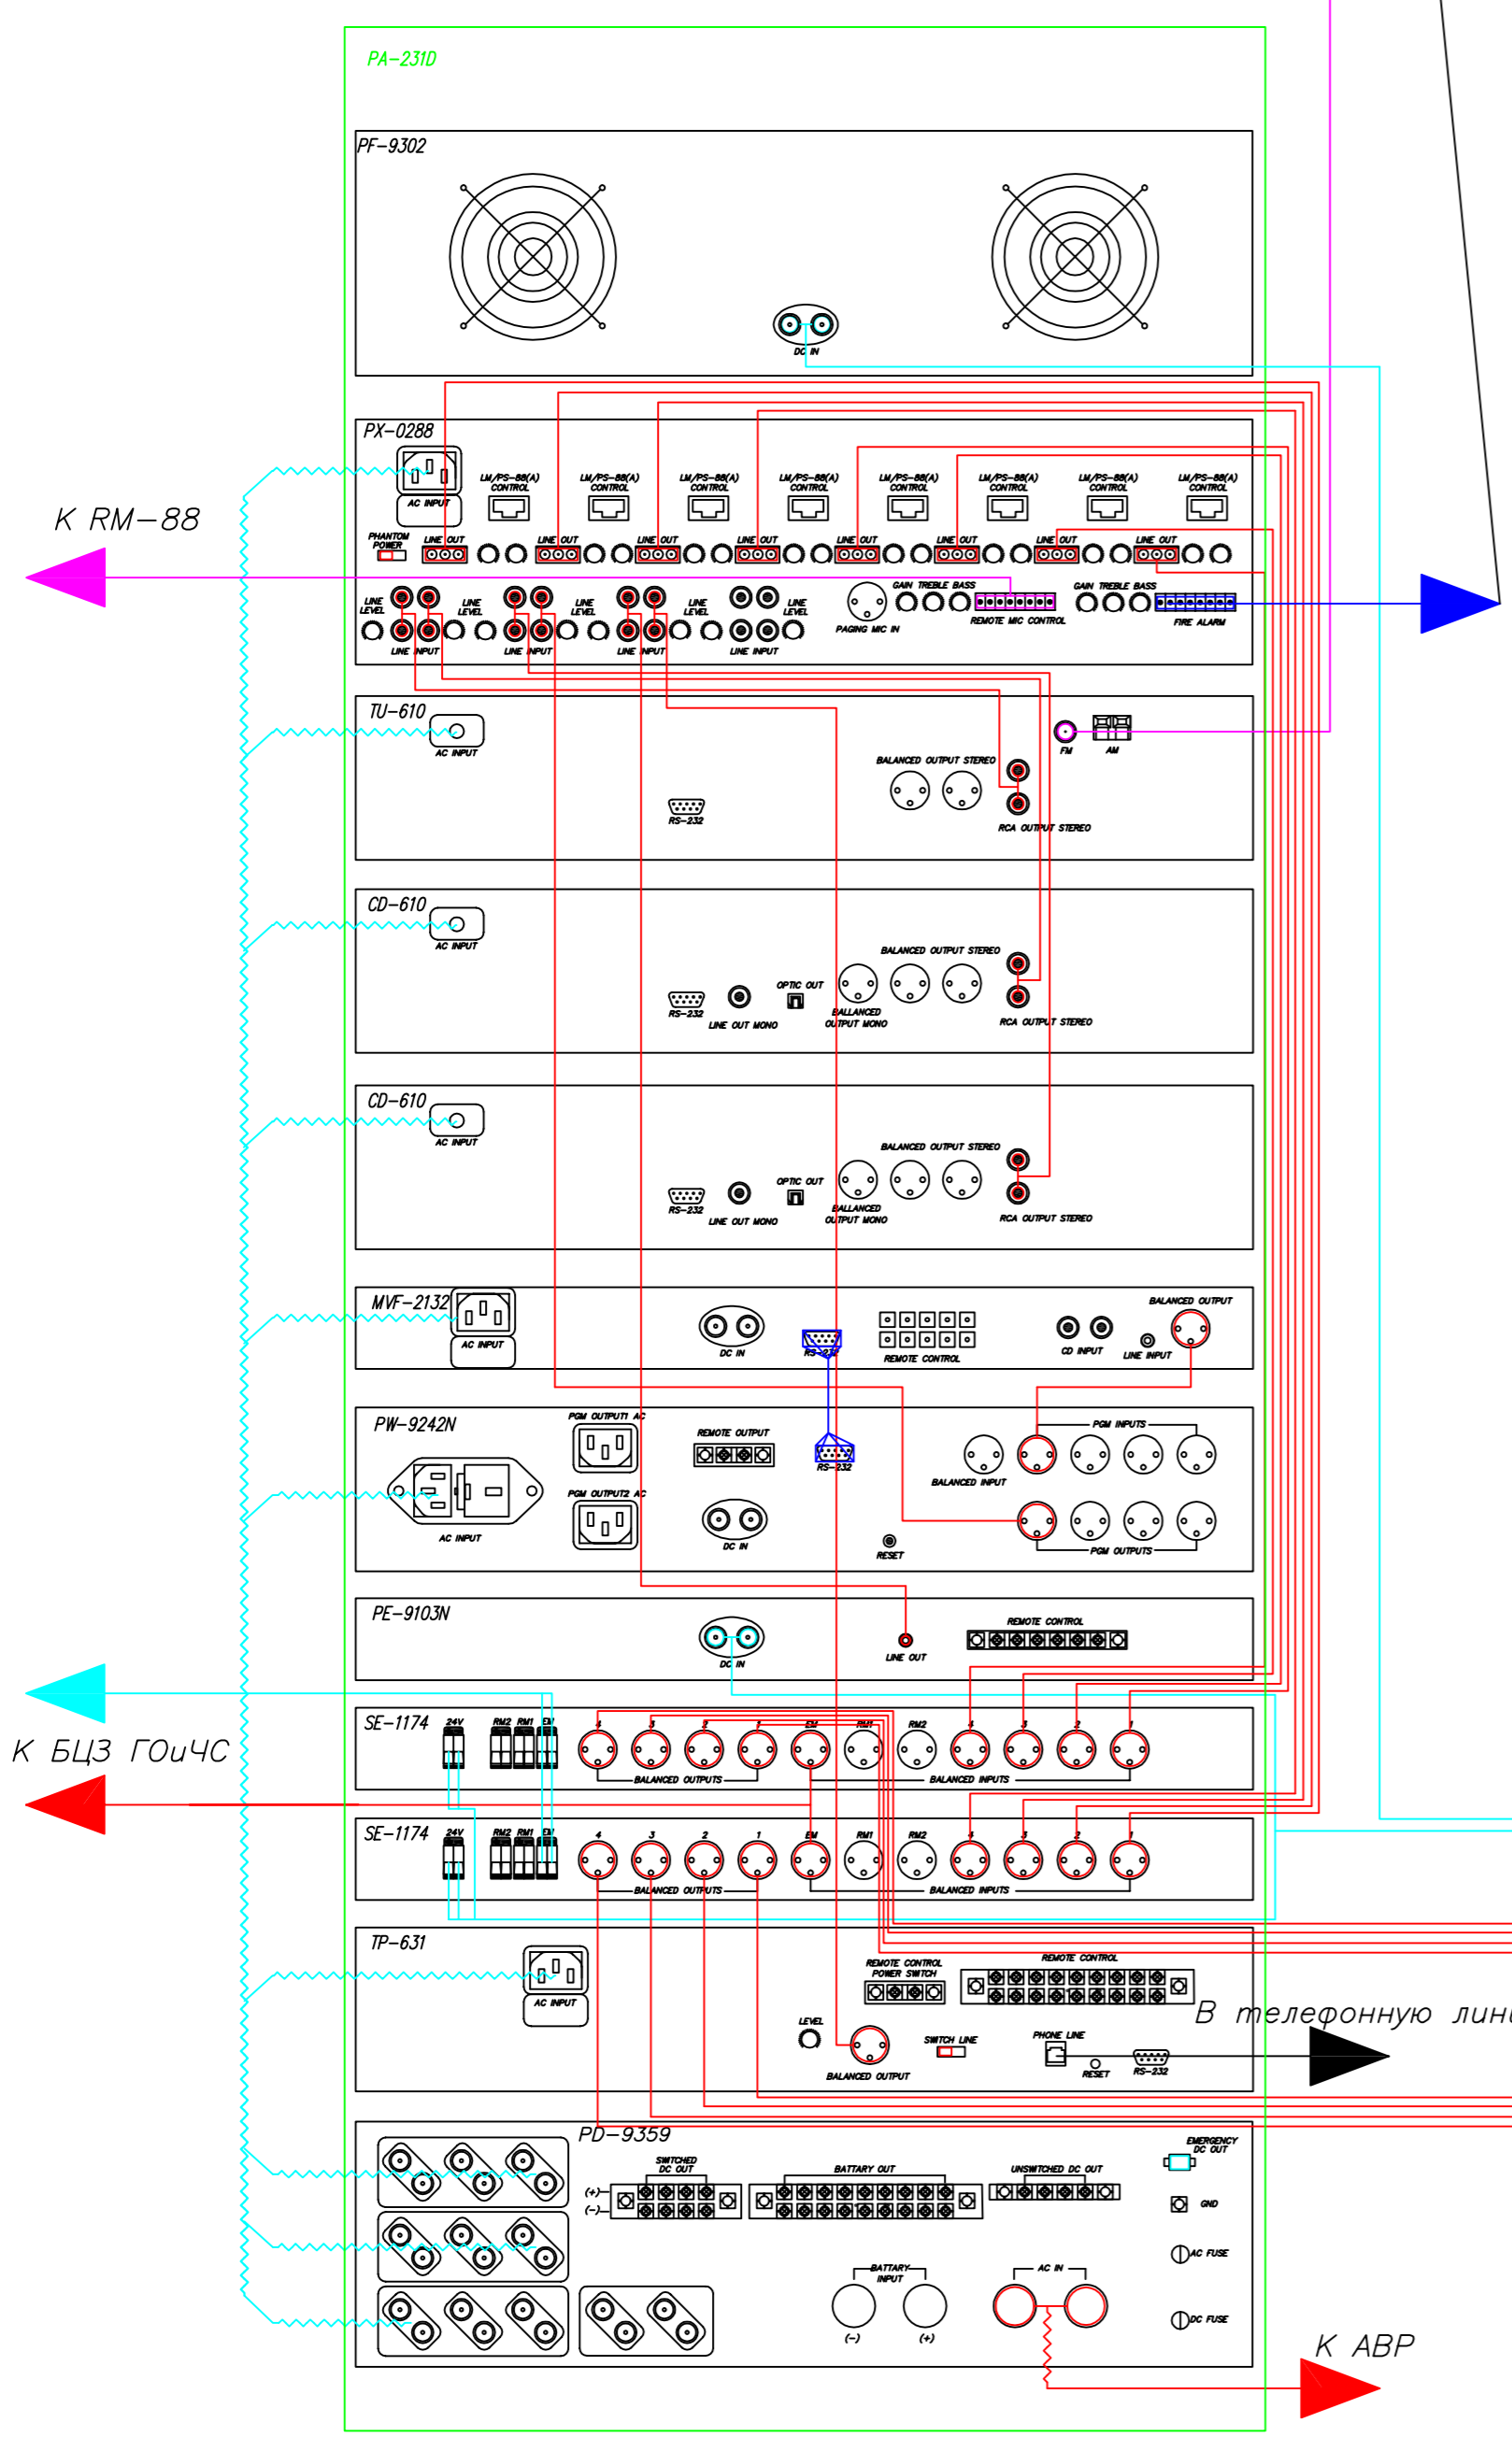

К АПС (см. лист _____ - АПС-06, раздел "Автоматическая пожарная сигнализация")

Лист	оригинал
Состав	И
Лист	и дата
Имя	И. И. И.
Имя	И. И. И.
Лист	и дата
Имя	И. И. И.

Торговый комплекс строительных и отделочных материалов					
Изм.	Кол.	Лист	Ндокум.	Подпись	Дата
Проектировщик					
Разработчик					
Н. контр.					
Схема соединений стоек оповещения			Статус	Лист	Листов
			РП		1
Схема соединений стоек оповещения					
Копировал					
Формат А1					