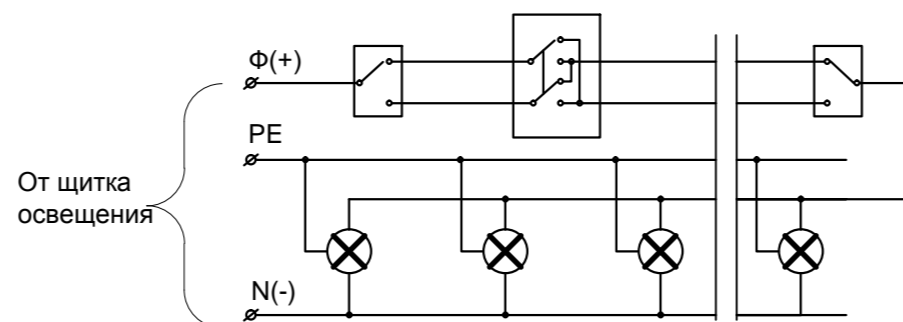

План
М 1:50

Схема управления освещением из трех мест в коридоре ОГУ

Схема управления освещением из двух мест

Условные обозначения

- -Линия сети рабочего освещения
- -Линия сети аварийного освещения
- -Трос и концевое крепление троса