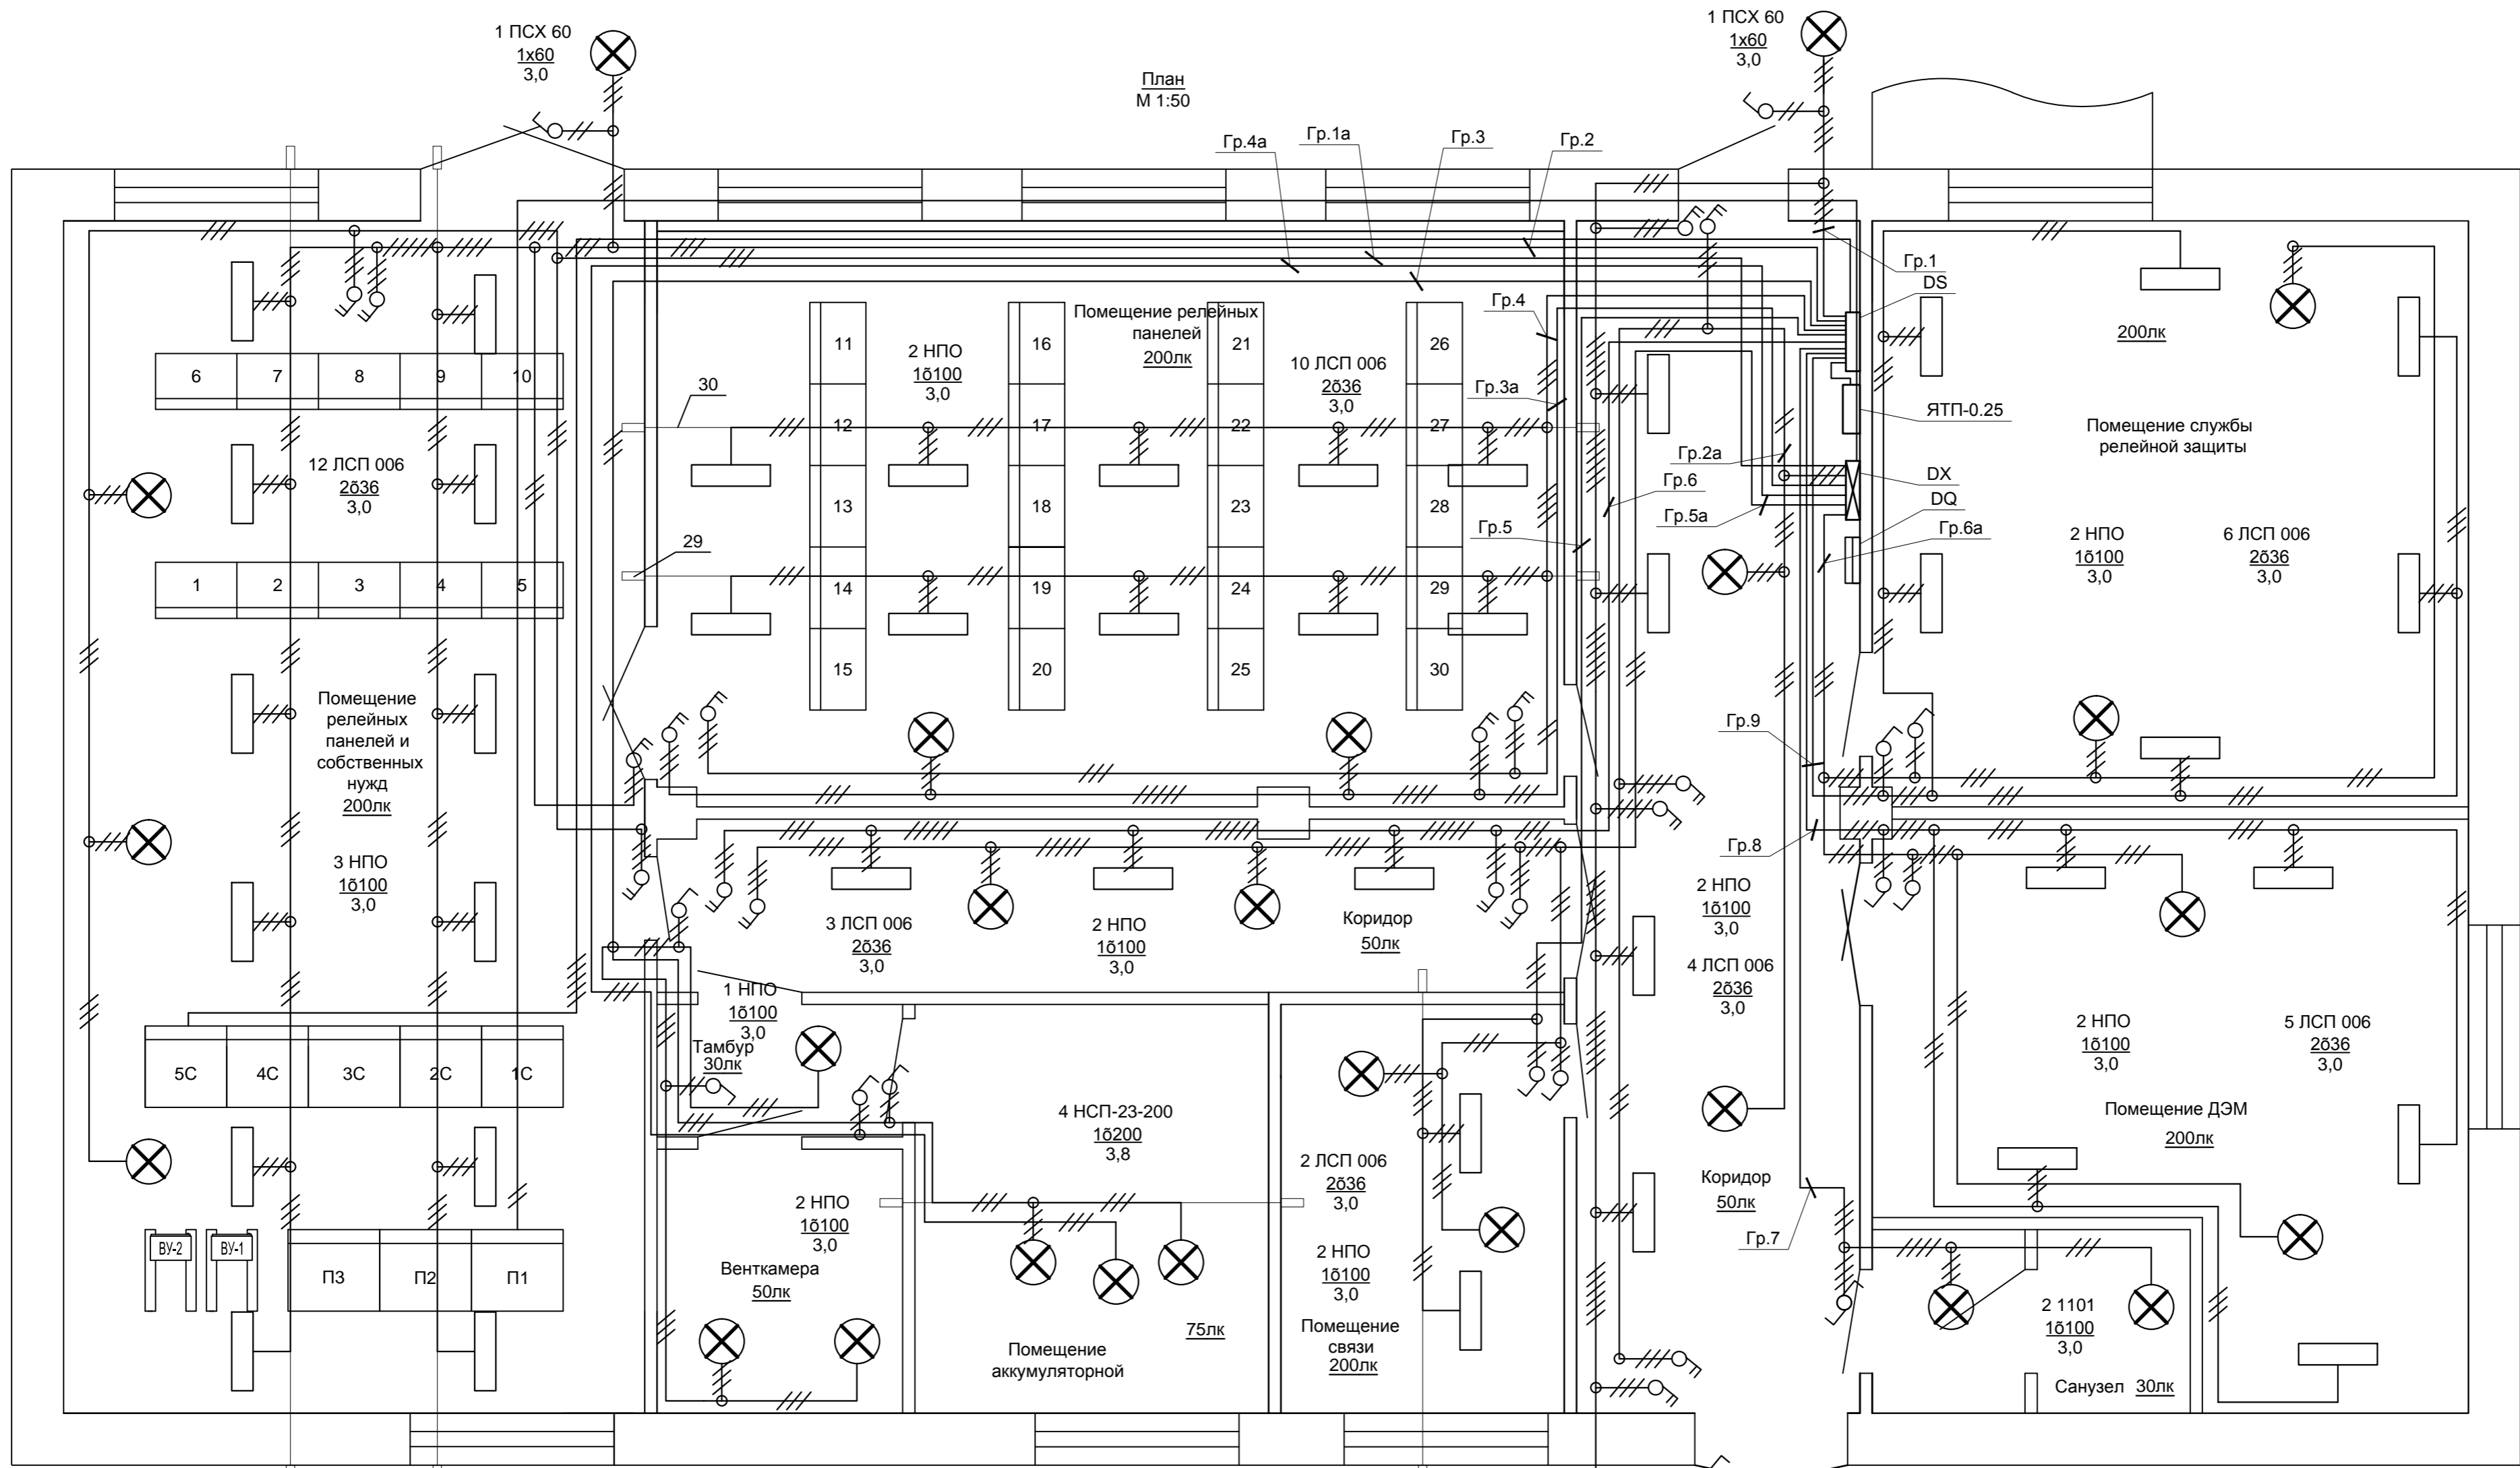

План
М 1:50

Схема управления освещением из трех мест в коридоре ОГУ

Схема управления освещением из двух мест

Условные обозначения

- -Линия сети рабочего освещения
- -Линия сети аварийного освещения
- -Трос и концевое крепление троса