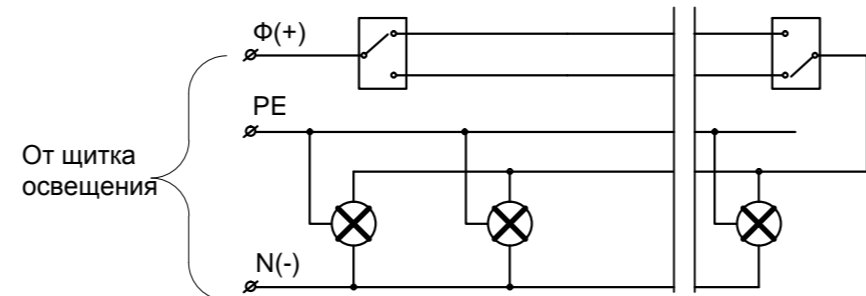

План
М 1:50

Схема управления освещением из трех мест в коридоре ОГУ

Схема управления освещением из двух мест

Условные обозначения

- -Линия сети рабочего освещения
- -Линия сети аварийного освещения
- -Трос и концевое крепление троса