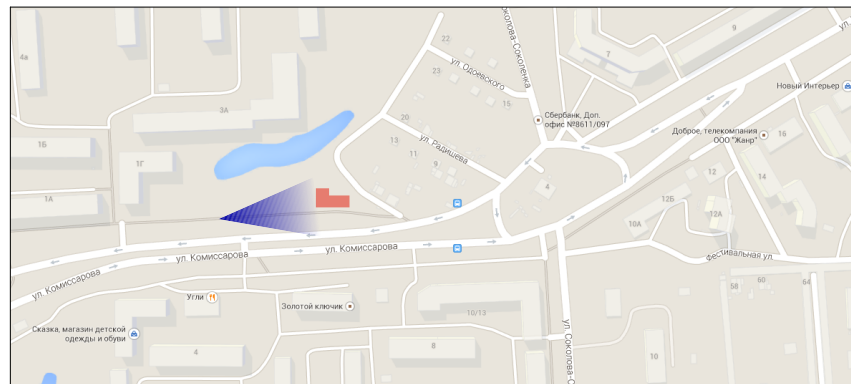

Ситуационный план

Место расположение проектируемого объекта
г. Владимир, ул. Комиссарова, в районе дома № 10 по ул. Фестивальный проезд.

						Владимирская область, г. Владимир, ул. Комиссарова, в районе дома №10 по ул. Фестивальный проезд			
Изм.	Колуч	Лист	№Док.	Подп.	Дата	Кафе быстрого обслуживания на 50 посадочных мест	Стадия	Лист	Листов
							ЭП	1	
Разработал						Ситуационный план	ООО "Клевер"		

Видовая точка 1

Изм.	Колуч	Лист	№Док.	Подп.	Дата	Владимирская область, г. Владимир, ул. Комиссарова, в районе дома №10 по ул. Фестивальный проезд			
Разработал						Кафе быстрого обслуживания на 50 посадочных мест	Стадия ЭП	Лист 2	Листов
						Видовая точка 1	ООО "Клевер"		

Видовая точка 2

						Владимирская область, г. Владимир, ул. Комиссарова, в районе дома №10 по ул. Фестивальный проезд			
Изм.	Колуч	Лист	№Док.	Подп.	Дата	Кафе быстрого обслуживания на 50 посадочных мест	Стадия	Лист	Листов
Разработал							ЭП	3	
						Видовая точка 2	ООО "Клевер"		

Видовая точка 3

Изм.	Колуч.	Лист	№Док.	Подп.	Дата	Владимирская область, г. Владимир, ул. Комиссарова, в районе дома №10 по ул. Фестивальный проезд			
Разработал						Кафе быстрого обслуживания на 50 посадочных мест	Стадия ЭП	Лист 4	Листов
						Видовая точка 3	ООО "Клевер"		