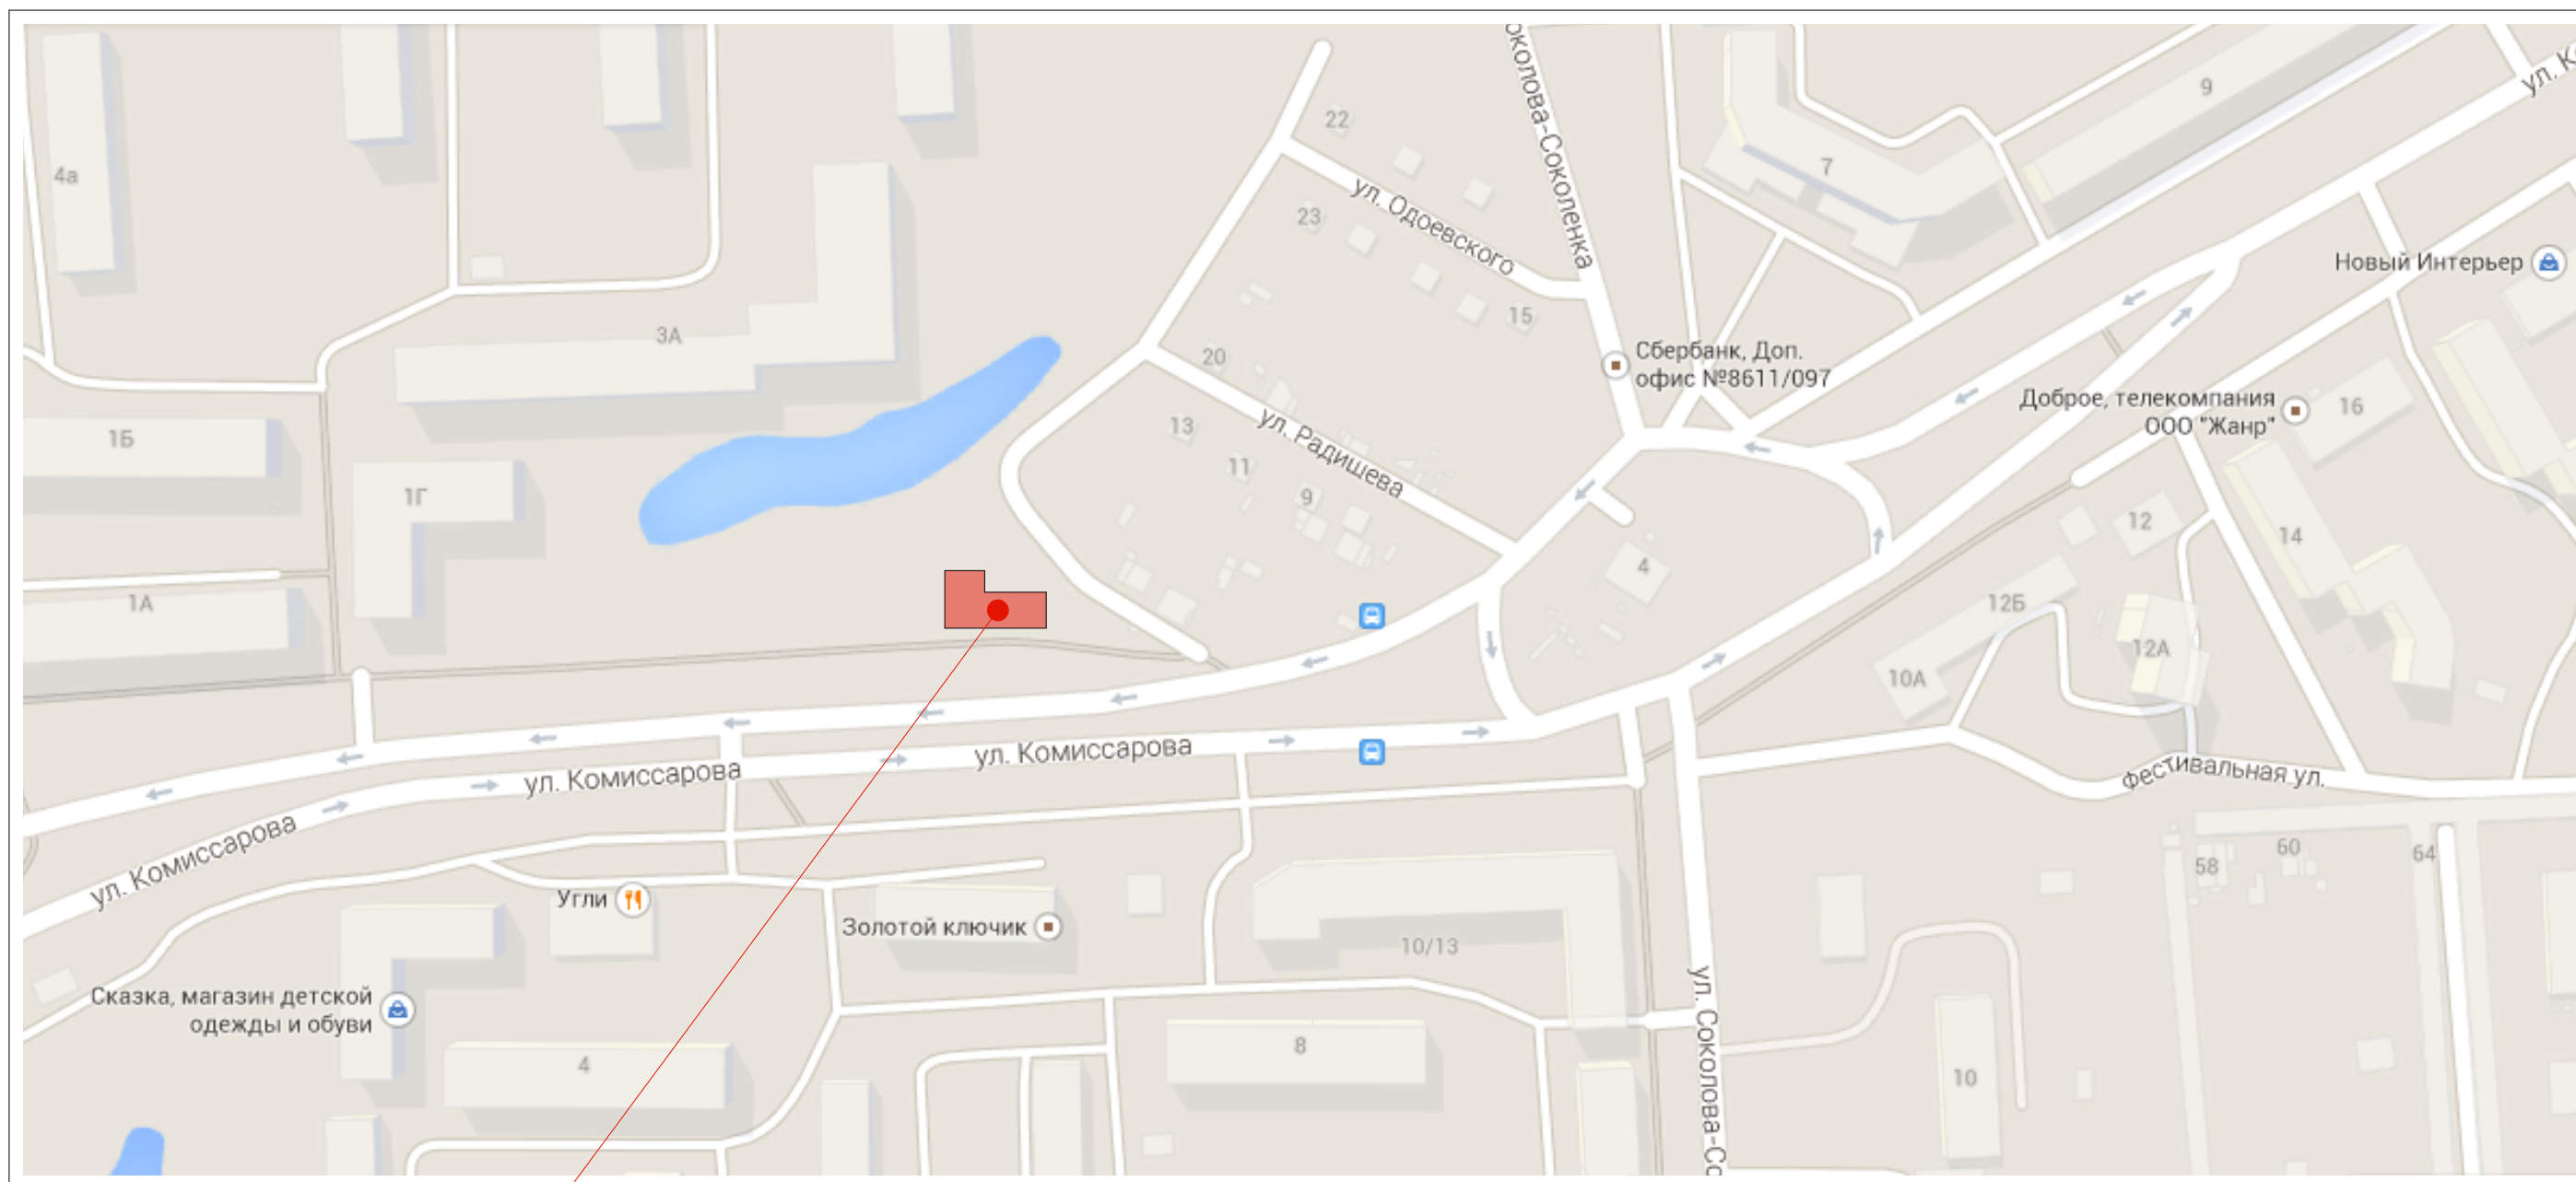

Ситуационный план

Место расположение проектируемого объекта
г. Владимир, ул. Комиссарова, в районе дома № 10 по ул. Фестивальный проезд.

						Владимирская область, г. Владимир, ул. Комиссарова, в районе дома №10 по ул. Фестивальный проезд			
Изм.	Колуч	Лист	№Док.	Подп.	Дата	Кафе быстрого обслуживания на 50 посадочных мест	Стадия	Лист	Листов
							ЭП	1	
Разработал						Ситуационный план	ООО "Клевер"		

Видовая точка 1

Изм.	Колуч	Лист	№Док.	Подп.	Дата	Владимирская область, г. Владимир, ул. Комиссарова, в районе дома №10 по ул. Фестивальный проезд			
Разработал						Кафе быстрого обслуживания на 50 посадочных мест	Стадия ЭП	Лист 2	Листов
						Видовая точка 1	ООО "Клевер"		

Видовая точка 2

						Владимирская область, г. Владимир, ул. Комиссарова, в районе дома №10 по ул. Фестивальный проезд			
Изм.	Колуч	Лист	№Док.	Подп.	Дата	Кафе быстрого обслуживания на 50 посадочных мест	Стадия	Лист	Листов
Разработал							ЭП	3	
						Видовая точка 2	ООО "Клевер"		

Видовая точка 3

Изм.	Колуч.	Лист	№Док.	Подп.	Дата	Владимирская область, г. Владимир, ул. Комиссарова, в районе дома №10 по ул. Фестивальный проезд			
Разработал						Кафе быстрого обслуживания на 50 посадочных мест	Стадия ЭП	Лист 4	Листов
						Видовая точка 3	ООО "Клевер"		