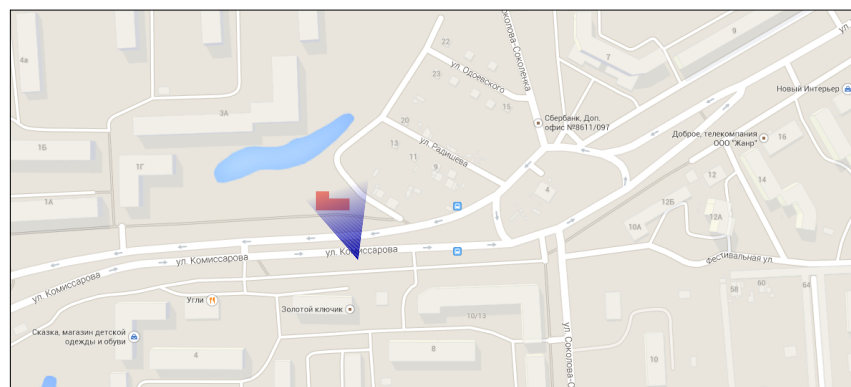

Ситуационный план

Место расположение проектируемого объекта
г. Владимир, ул. Комиссарова, в районе дома № 10 по ул. Фестивальный проезд.

						Владимирская область, г. Владимир, ул. Комиссарова, в районе дома №10 по ул. Фестивальный проезд			
Изм.	Колуч	Лист	№Док.	Подп.	Дата	Кафе быстрого обслуживания на 50 посадочных мест	Стадия	Лист	Листов
							ЭП	1	
Разработал						Ситуационный план	ООО "Клевер"		

Видовая точка 1

Изм.	Колуч	Лист	№Док.	Подп.	Дата	Владимирская область, г. Владимир, ул. Комиссарова, в районе дома №10 по ул. Фестивальный проезд			
Разработал						Кафе быстрого обслуживания на 50 посадочных мест	Стадия ЭП	Лист 2	Листов
						Видовая точка 1	ООО "Клевер"		

Видовая точка 2

						Владимирская область, г. Владимир, ул. Комиссарова, в районе дома №10 по ул. Фестивальный проезд			
Изм.	Колуч	Лист	№Док.	Подп.	Дата	Кафе быстрого обслуживания на 50 посадочных мест	Стадия	Лист	Листов
Разработал							ЭП	3	
						Видовая точка 2	ООО "Клевер"		

Видовая точка 3

Изм.	Колуч.	Лист	№Док.	Подп.	Дата	Владимирская область, г. Владимир, ул. Комиссарова, в районе дома №10 по ул. Фестивальный проезд			
Разработал						Кафе быстрого обслуживания на 50 посадочных мест	Стадия ЭП	Лист 4	Листов
						Видовая точка 3	ООО "Клевер"		