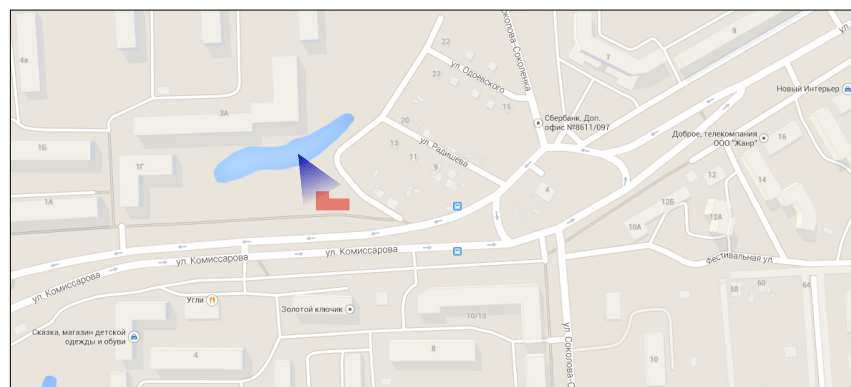

Ситуационный план

Место расположение проектируемого объекта
г. Владимир, ул. Комиссарова, в районе дома № 10 по ул. Фестивальный проезд.

						Владимирская область, г. Владимир, ул. Комиссарова, в районе дома №10 по ул. Фестивальный проезд			
Изм.	Колуч	Лист	№Док.	Подп.	Дата	Кафе быстрого обслуживания на 50 посадочных мест	Стадия	Лист	Листов
							ЭП	1	
Разработал						Ситуационный план	ООО "Клевер"		

Видовая точка 1

Изм.	Колуч	Лист	№Док.	Подп.	Дата	Владимирская область, г. Владимир, ул. Комиссарова, в районе дома №10 по ул. Фестивальный проезд			
Разработал						Кафе быстрого обслуживания на 50 посадочных мест	Стадия ЭП	Лист 2	Листов
						Видовая точка 1	ООО "Клевер"		

Видовая точка 2

						Владимирская область, г. Владимир, ул. Комиссарова, в районе дома №10 по ул. Фестивальный проезд			
Изм.	Колуч	Лист	№Док.	Подп.	Дата	Кафе быстрого обслуживания на 50 посадочных мест	Стадия	Лист	Листов
Разработал							ЭП	3	
						Видовая точка 2	ООО "Клевер"		

Видовая точка 3

Изм.	Колуч.	Лист	№Док.	Подп.	Дата	Владимирская область, г. Владимир, ул. Комиссарова, в районе дома №10 по ул. Фестивальный проезд			
Разработал						Кафе быстрого обслуживания на 50 посадочных мест	Стадия ЭП	Лист 4	Листов
						Видовая точка 3	ООО "Клевер"		