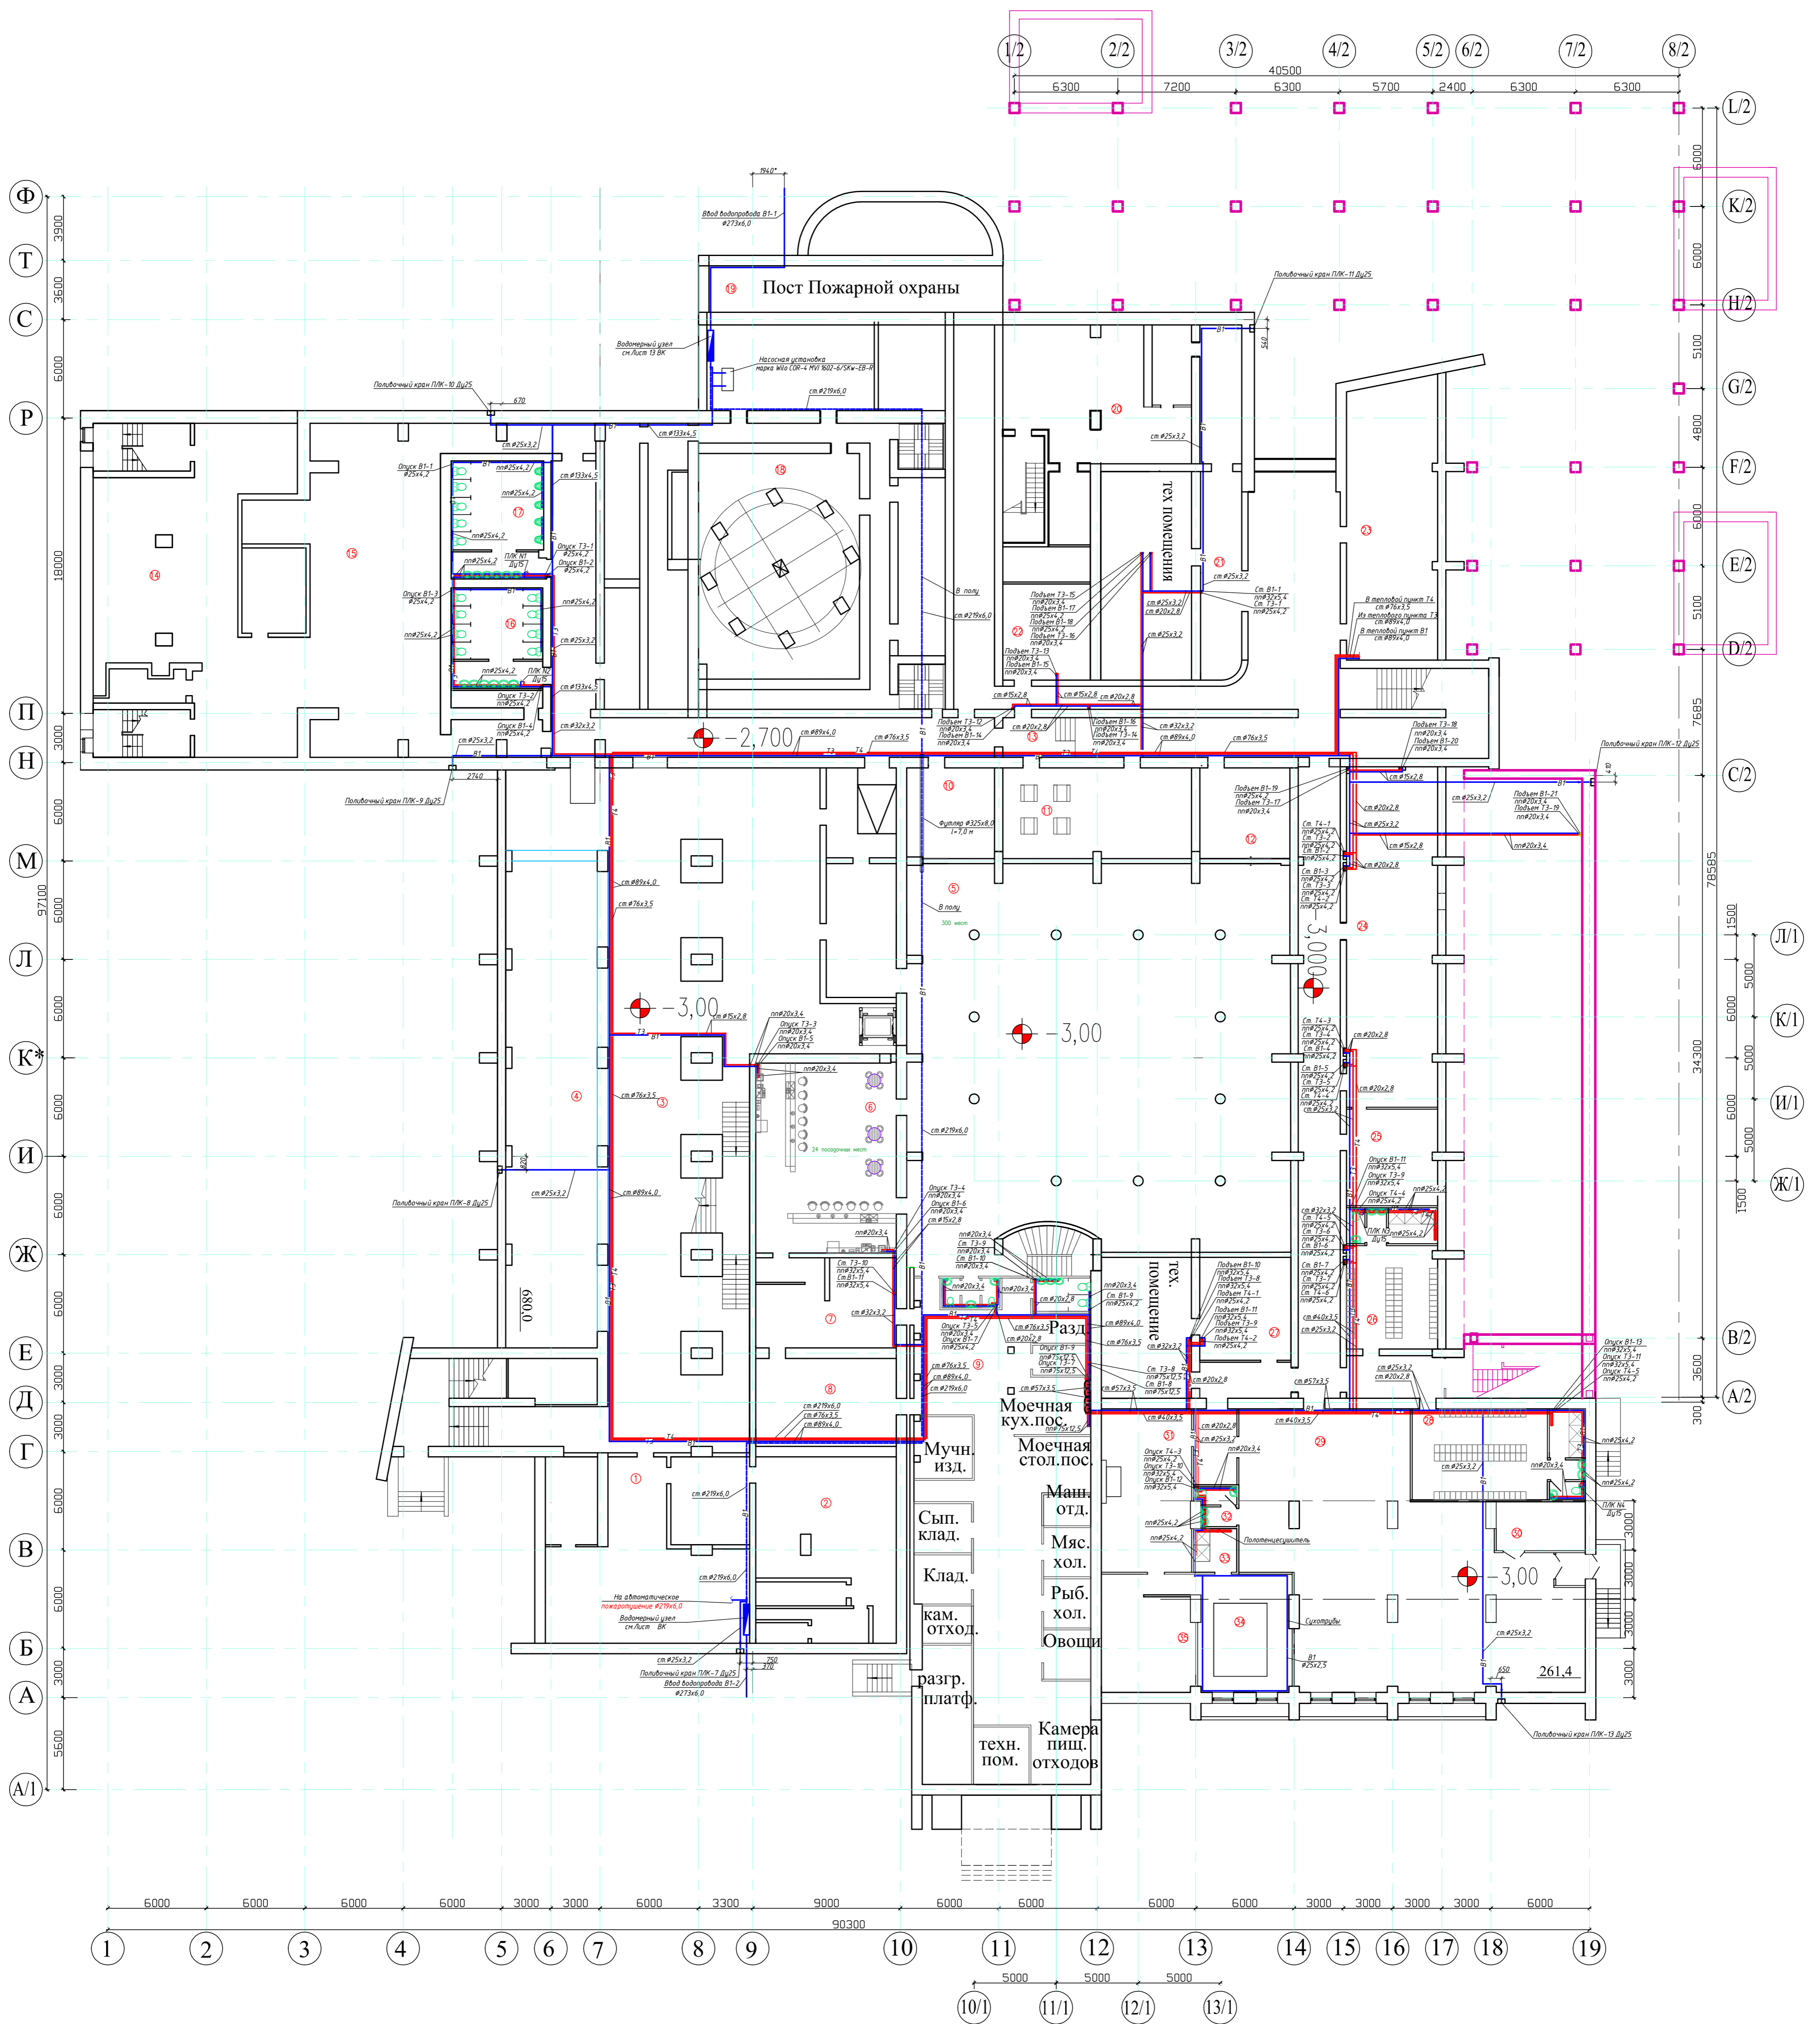

Цоколь

Экспликация

Номер помещения	Наименование	Площадь, м ²	Кат. помещения
1	Тех.помещение	141,5	
2	Венткамера	97,3	
3	Холл	565,9	
4	Гардероб	169,3	
5	Танцпол	587	
6	Бар	98,5	
7	Раздаточная	45,9	
8	Склад	45,9	
9	Кухня	346,1	
10	Щитовая	29,1	
11	Серверная	29,1	
12	Тех.помещение	29,1	

Продолжение

Номер помещения	Наименование	Площадь, м ²	Кат. помещения
13	Коридор	353,61	
14	Венткамера	219,5	
15	Тех.помещение	193,5	
16	Санузел	40,2	
17	Санузел	40,2	
18	Тех.помещение	358,4	
19	Пост пожарной охраны	50,1	
20	Венткамера	118,9	
21	Тех.помещение	109,2	
22	Тех.помещение	42,9	
23	Тепловой узел	92,9	
24	Фитнес	114,3	

Продолжение

Номер помещения	Наименование	Площадь, м ²	Кат. помещения
25	Тренерская	31,9	
26	Раздевалка	47,3	
27	Тех.помещение	87,4	
28	Раздевалка	58,5	
29	Тренажерный зал	261,4	
30	Тех.помещение	16,3	
31	Комната отдыха	55,8	
32	Санузел	2,7	
33	Душевая	2,7	
34	Сауна	40,8	
35	Тех.помещение	35,9	