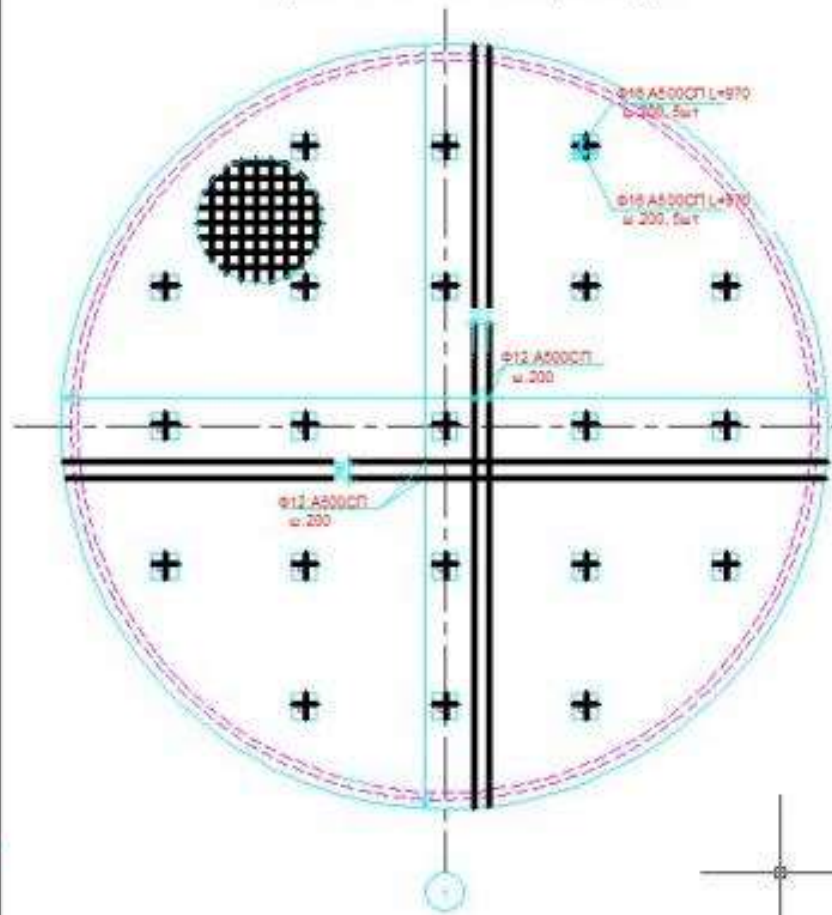

Днище резервуара. Армирование. Верхняя основная арматура

Верхняя дополнительная арматура

- 1. Обозначения диаметров 1:1, 1:2
- 2. Листы охватывают совместно листом 4

Имя	Фамилия	Инициалы	Дата	Лист	Всего
Рисовал					
Проверил					
Тип					
Архитектурно-строительные решения				Р	5
Днище резервуара				Армирование	