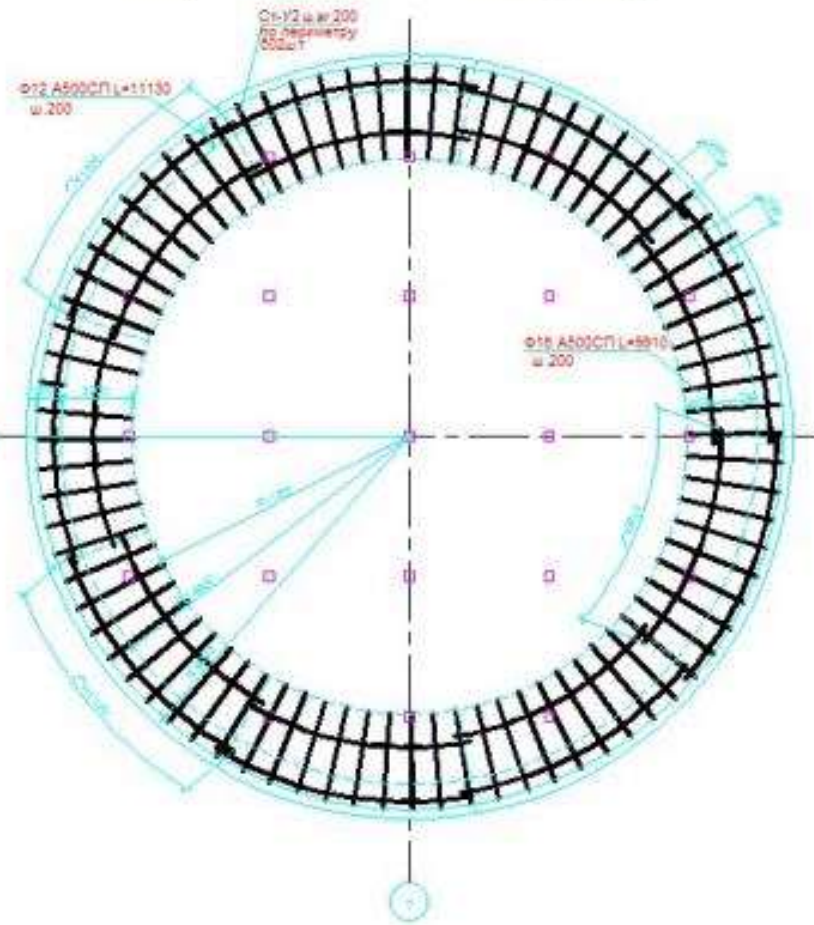

Днище резервуара. Армирование. Верхняя основная арматура

Верхняя дополнительная арматура

- 1. Обозначения диаметров 1:1, 1:2
- 2. Листы охватывают совместно листом 4

Имя	Фамилия	Инициалы	Дата	Лист	Всего
Рисовал					
Проверил					
Тип					
Архитектурно-строительные решения				Р	5
Днище резервуара				Армирование	