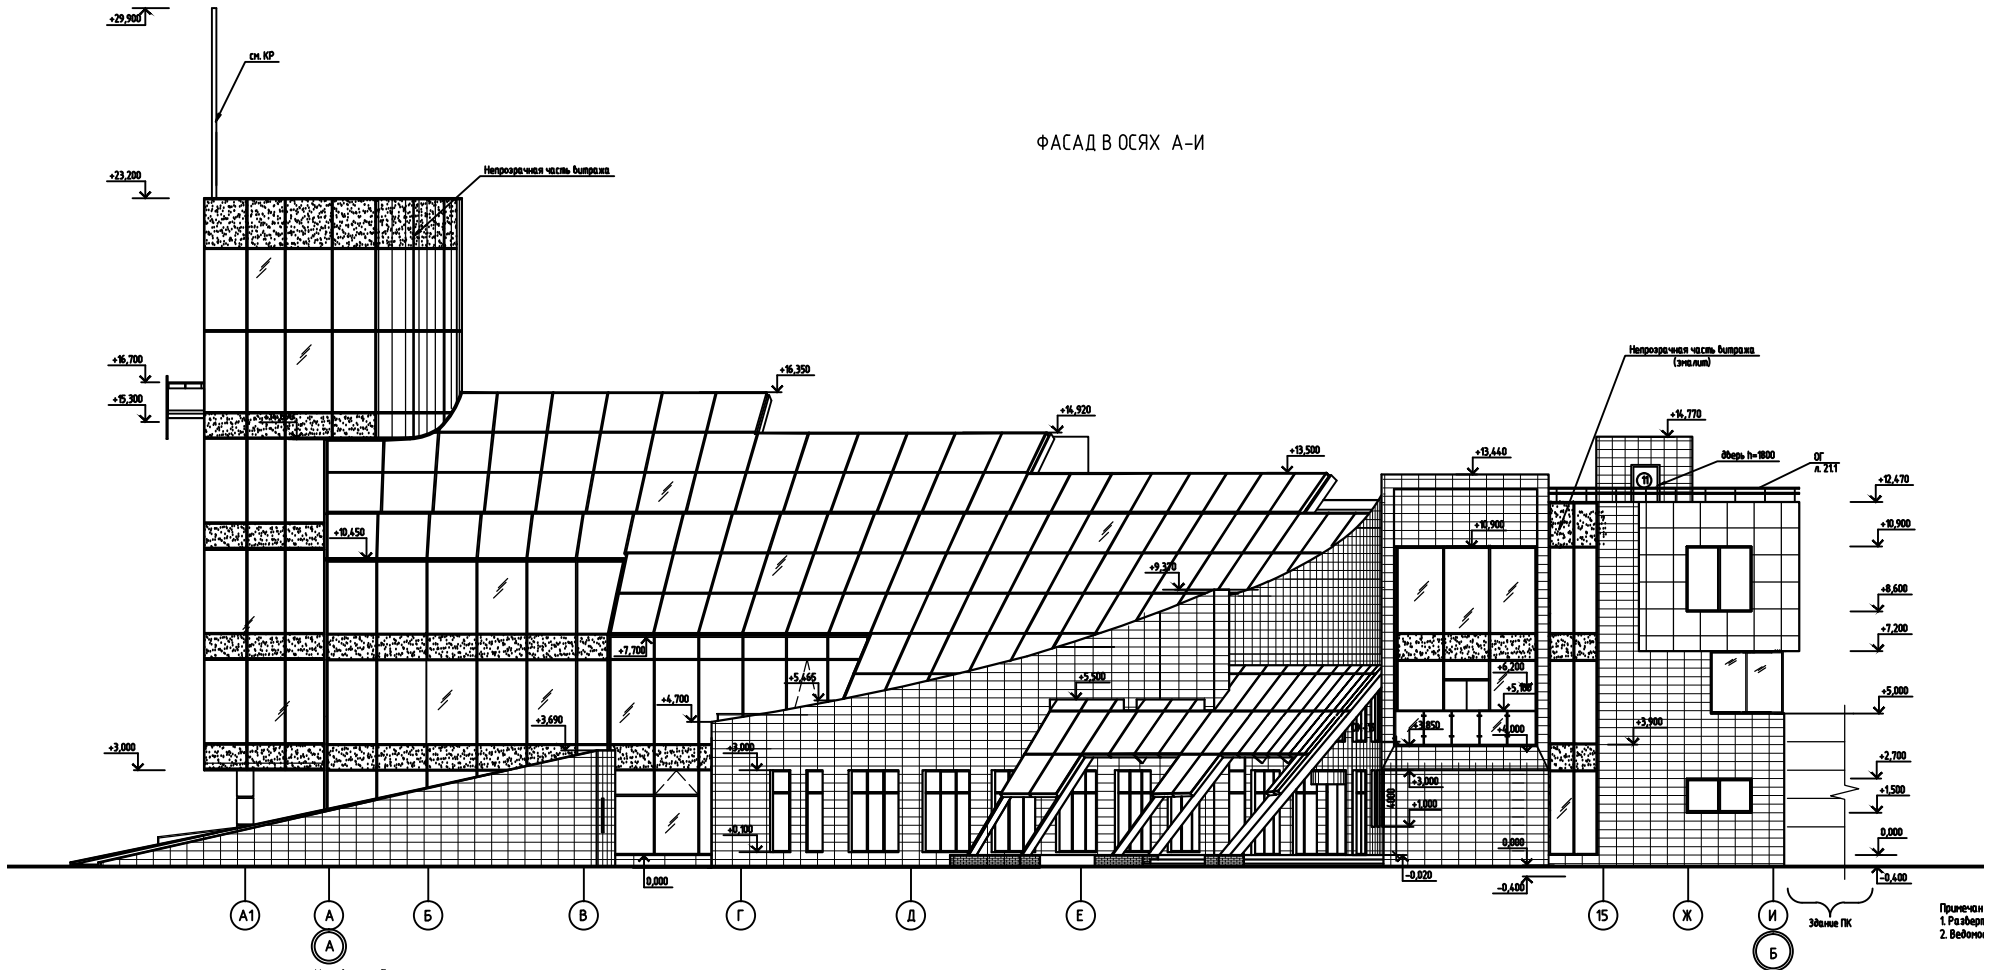

ФАСАД В ОСЯХ А-И

- Условные обозначения
-  Композитная панель навесного фасада. Цвет silver metallic, панели 900 X 900 мм
  -  Фасадная плитка TONALITY. PILASTER STRIP. BRICK RED. Фактура шероховатая, панели 600x250мм (радиусные стены),

-  - Витражи:  
 - из алюминиевых профилей с заполнением одинарным стеклокластом.  
 Цвет профиля RAL 9006. Фенн ESG Sun Guard HS SN 51/28 / 28-AR/ б/н эмилл;  
 - из ПВХ профиля, цвет белый, серый, согласно вызам-проекты.
-  Крыльца - Плитка клинкерная в цвет фасада