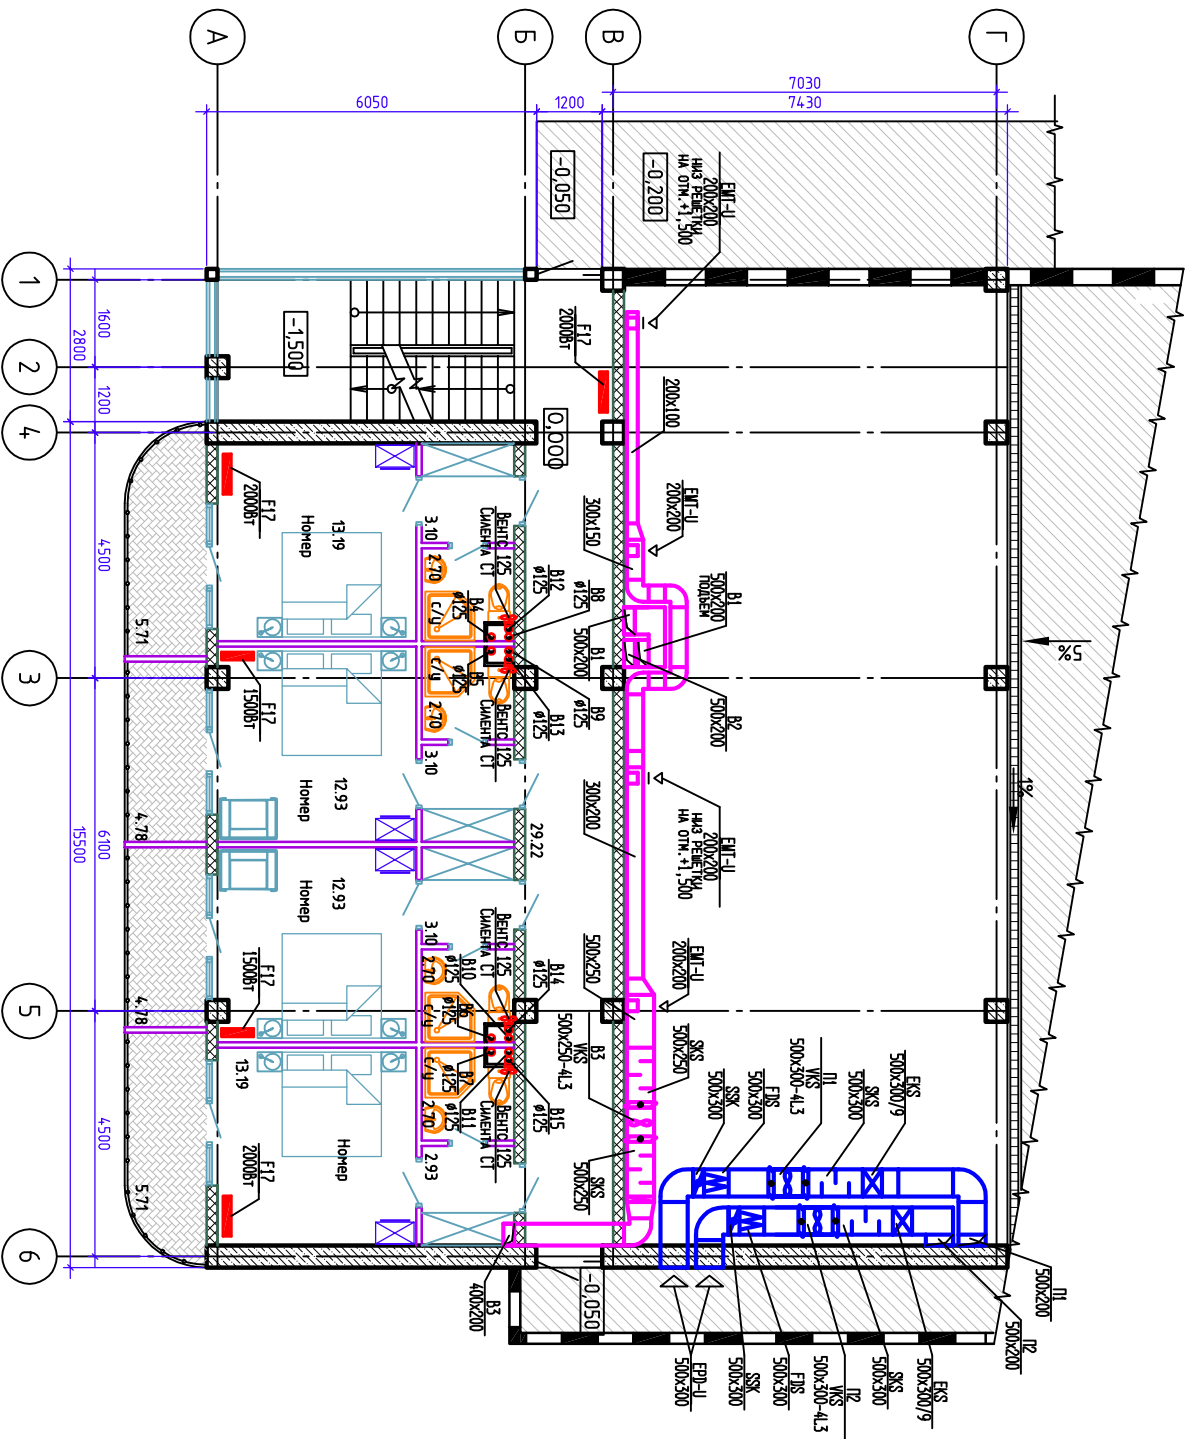

Пример монтажа вентилятора  
Вытяжка с монтажом на потолке или стене

PROJECT-PRO

PROJECT.KRIM@GMAIL.COM

**PROJECT-PRO**

PROJECT.KRIM@GMAIL.COM

**PROJECT-PRO**

PROJECT.KRIM@GMAIL.COM

Π1

B9, B11

B12, B14

B13, B15

B16

B17

B18

B19

B20, B21, B23