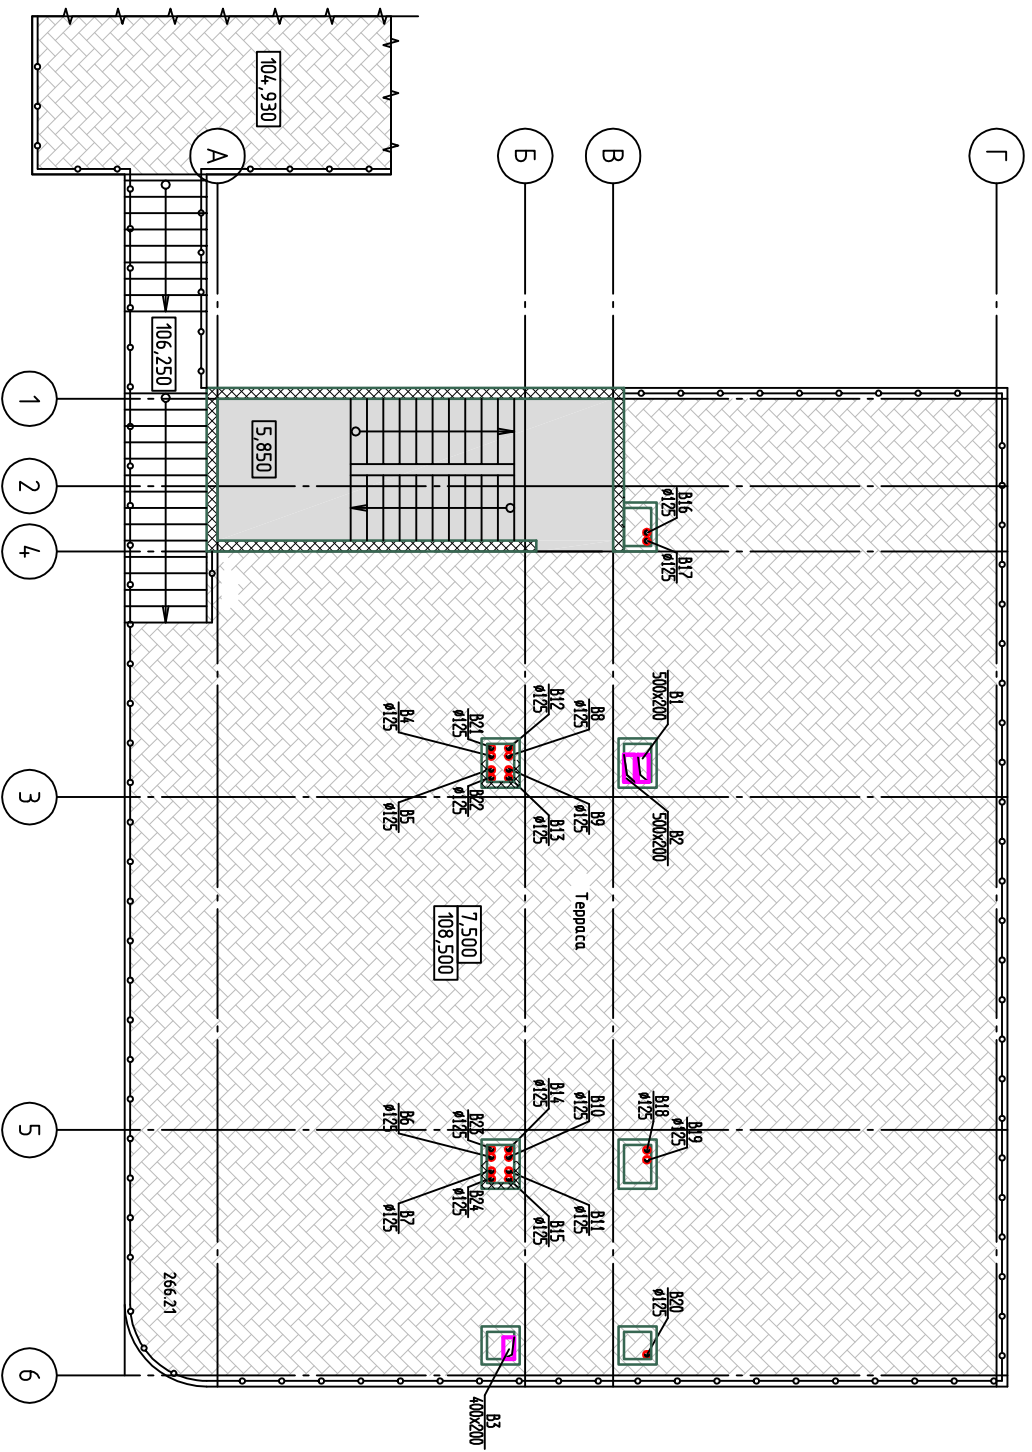

Пример монтажа вентилятора  
Вытяжка с монтажом на потолке или стене

PROJECT-PRO

PROJECT.KRIM@GMAIL.COM

**PROJECT-PRO**

PROJECT.KRIM@GMAIL.COM

**PROJECT-PRO**

PROJECT.KRIM@GMAIL.COM

Π1

B9, B11

B12, B14

B13, B15

B16

B17

B18

B19

B20, B21, B23