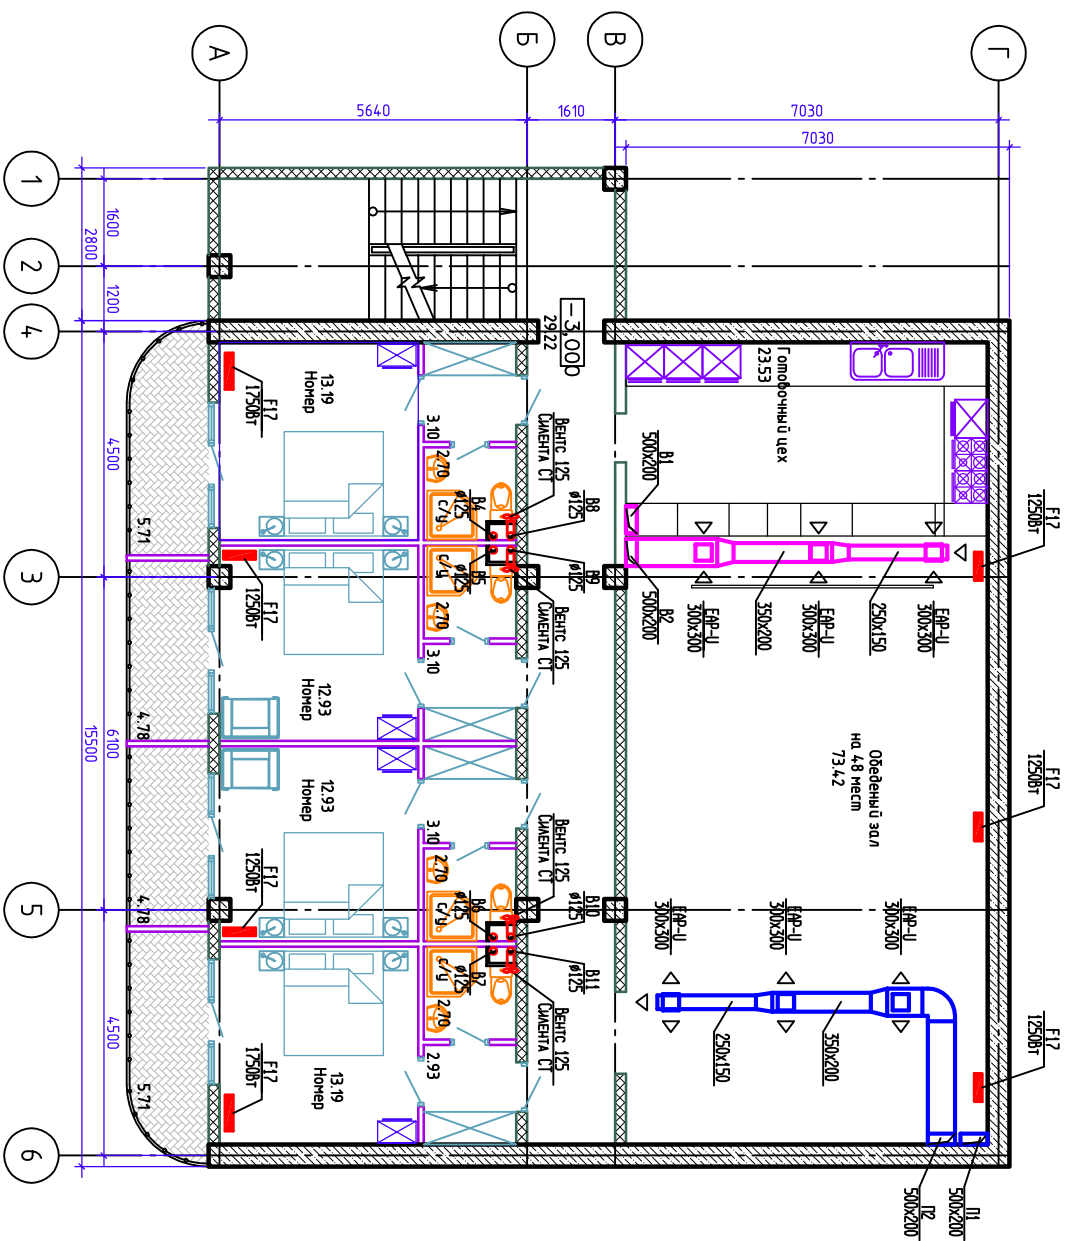

Пример монтажа вентилятора  
Вытяжка с монтажом на потолке или стене

PROJECT-PRO

PROJECT.KRIM@GMAIL.COM

**PROJECT-PRO**

PROJECT.KRIM@GMAIL.COM

**PROJECT-PRO**

PROJECT.KRIM@GMAIL.COM

Π1

B9, B11

B12, B14

B13, B15

B16

B17

B18

B19

B20, B21, B23