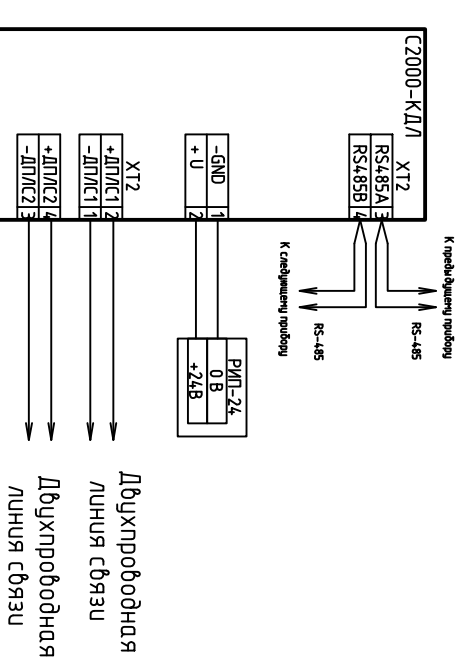

Типовая схема подключения "С2000-2" в режиме одна дверь на вход/выход с двумя считывателями и кнопкой аварийного выхода

Типовая схема подключения "С2000-2" в режиме одна дверь на вход/выход видеореофоном

Типовая схема подключения "С2000-2" в режиме одна двойная дверь на вход/выход с двумя считывателями и кнопкой аварийного выхода

Типовая схема подключения "С2000-ПИ"

Типовая схема подключения "С2000-КДЛ"