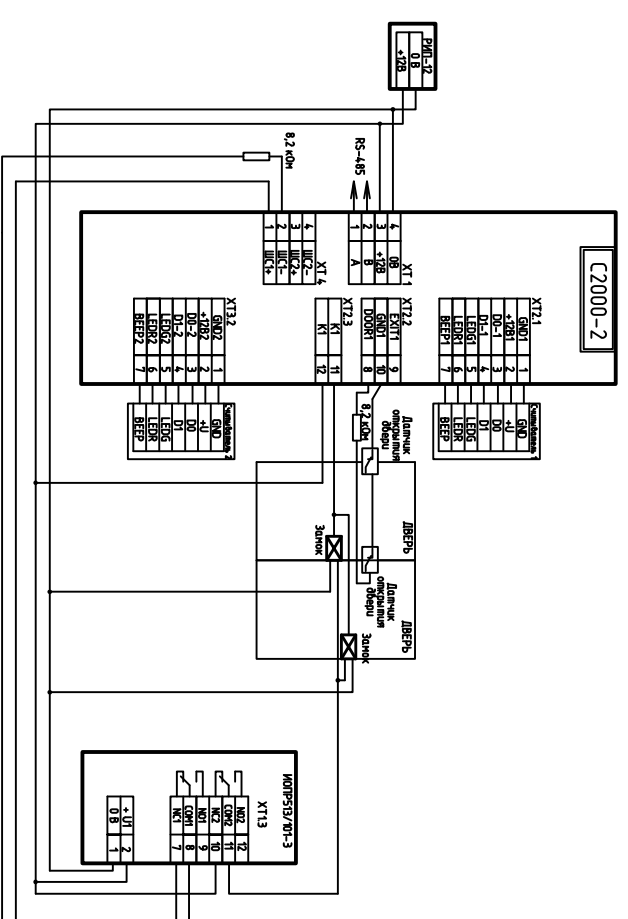

Типовая схема подключения "С2000-2" в режиме одна дверь на вход/выход с двумя считывателями и кнопкой аварийного выхода

Типовая схема подключения "С2000-2" в режиме одна дверь на вход/выход видеореофоном

Типовая схема подключения "С2000-2" в режиме одна двойная дверь на вход/выход с двумя считывателями и кнопкой аварийного выхода

Типовая схема подключения "С2000-ПИ"

Типовая схема подключения "С2000-КДЛ"