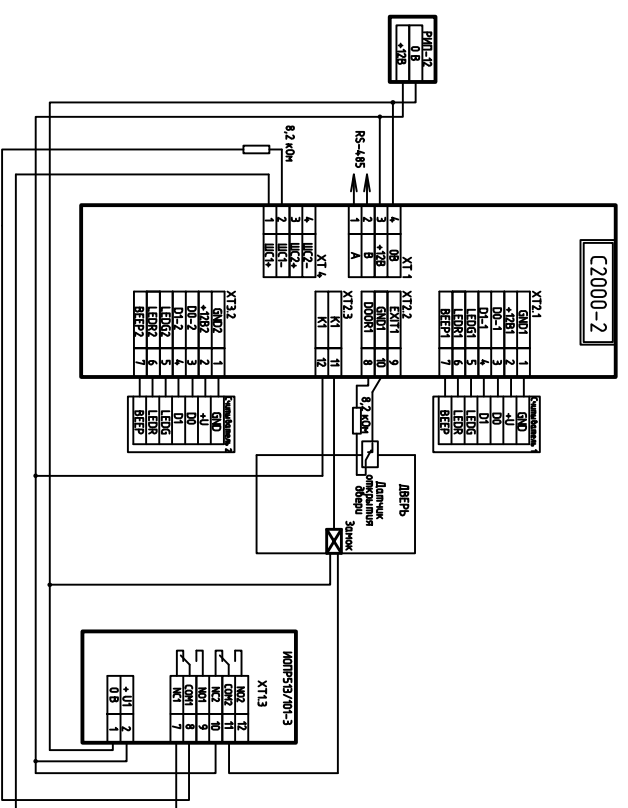

Типовая схема подключения "С2000-2" в режиме одна дверь на вход/выход с двумя считывателями и кнопкой аварийного выхода

Типовая схема подключения "С2000-2" в режиме одна дверь на вход/выход видеореофоном

Типовая схема подключения "С2000-2" в режиме одна двойная дверь на вход/выход с двумя считывателями и кнопкой аварийного выхода

Типовая схема подключения "С2000-ПИ"

Типовая схема подключения "С2000-КДЛ"