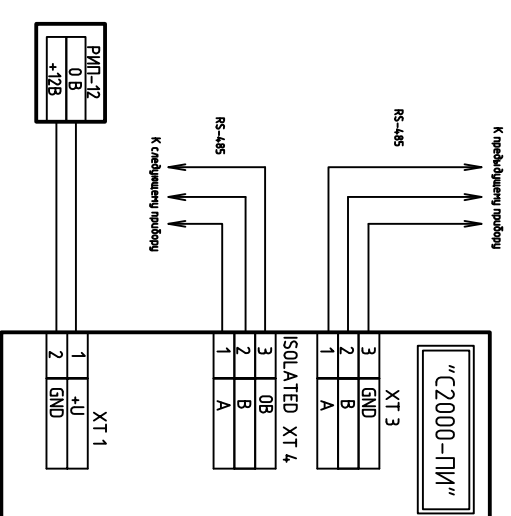

Типовая схема подключения "С2000-2" в режиме одна дверь на вход/выход с двумя считывателями и кнопкой аварийного выхода

Типовая схема подключения "С2000-2" в режиме одна дверь на вход/выход видеореофоном

Типовая схема подключения "С2000-2" в режиме одна двойная дверь на вход/выход с двумя считывателями и кнопкой аварийного выхода

Типовая схема подключения "С2000-ПИ"

Типовая схема подключения "С2000-КДЛ"