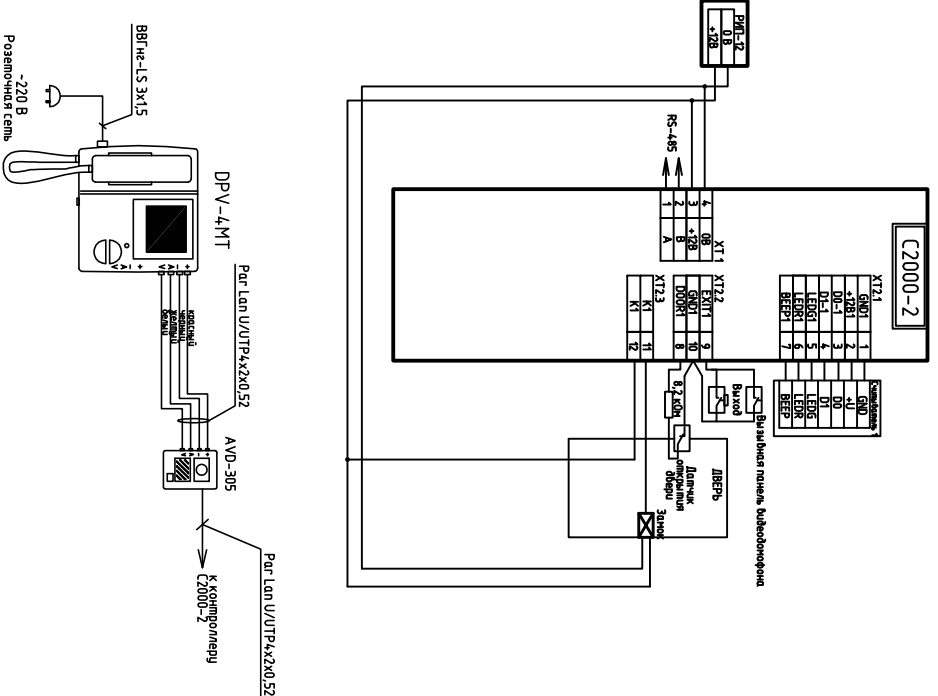

Типовая схема подключения "С2000-2" в режиме одна дверь на вход/выход с двумя считывателями и кнопкой аварийного выхода

Типовая схема подключения "С2000-2" в режиме одна дверь на вход/выход видеореофоном

Типовая схема подключения "С2000-2" в режиме одна двойная дверь на вход/выход с двумя считывателями и кнопкой аварийного выхода

Типовая схема подключения "С2000-ПИ"

Типовая схема подключения "С2000-КДЛ"