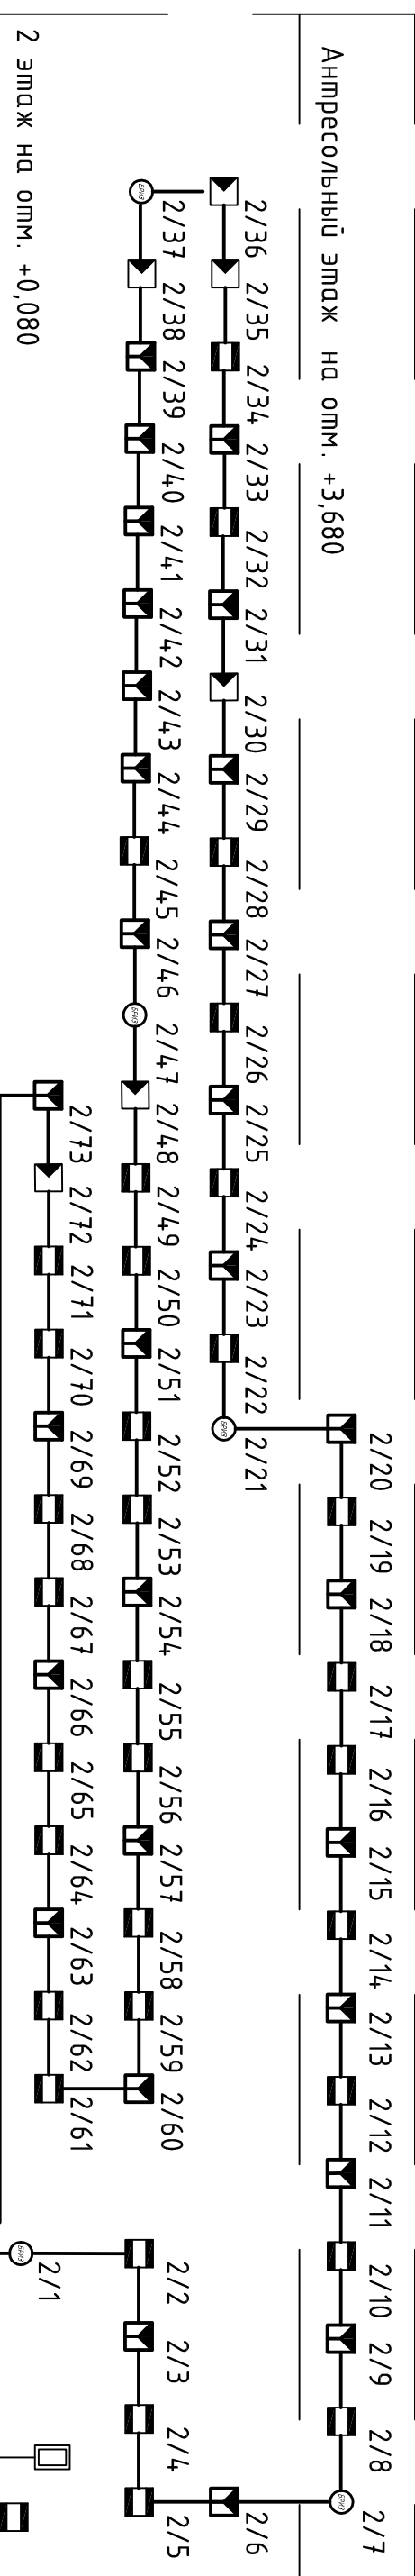

Антресольный этаж на о.м. +3,680

Условные обозначения:

- Извещатель магнитоконтактный С2000 СМК
- Извещатель оптико-электронный поверхностный С2000-ШПК
- Извещатель совищенный оптико-электронный и поверхностный С2000-СТИК
- Блок разведывательно-изолирующий "БРИЗ"
- Пульт контроля и управления С2000
- Блок индикации С2000-БИ исп.02
- Сервер
- Блок сигнально пусковой С2000-СП1
- Преобразователь интерфейса с гальванической развязкой С2000-ПИ

- Контроллер духирободной связи С2000-КДЛ/1
- Контроллер досципа С2000-2
- Кнопка аварийного выхода ИОПР513/101-3
- Электромашинный замок
- Считыватель десконтактный С2000-Проху Н
- Вызывающая панель видеодомфона АВД-305
- Монитор видеодомфона ДРУ-4МТ
- Кнопка выхода АТ-Н800А
- Линия связи RS-485 (КПСВЭВ 2x2x1,0)
- Линия связи ДТЛС (КПСВЭВ 1x2x0,75)
- Сигнальная линия КСТБ (2x0,5)
- Сигнальная линия Par-Lan U/UTP (4x2x0,52)
- Линия питания (ШВВЛ 2x0,75)