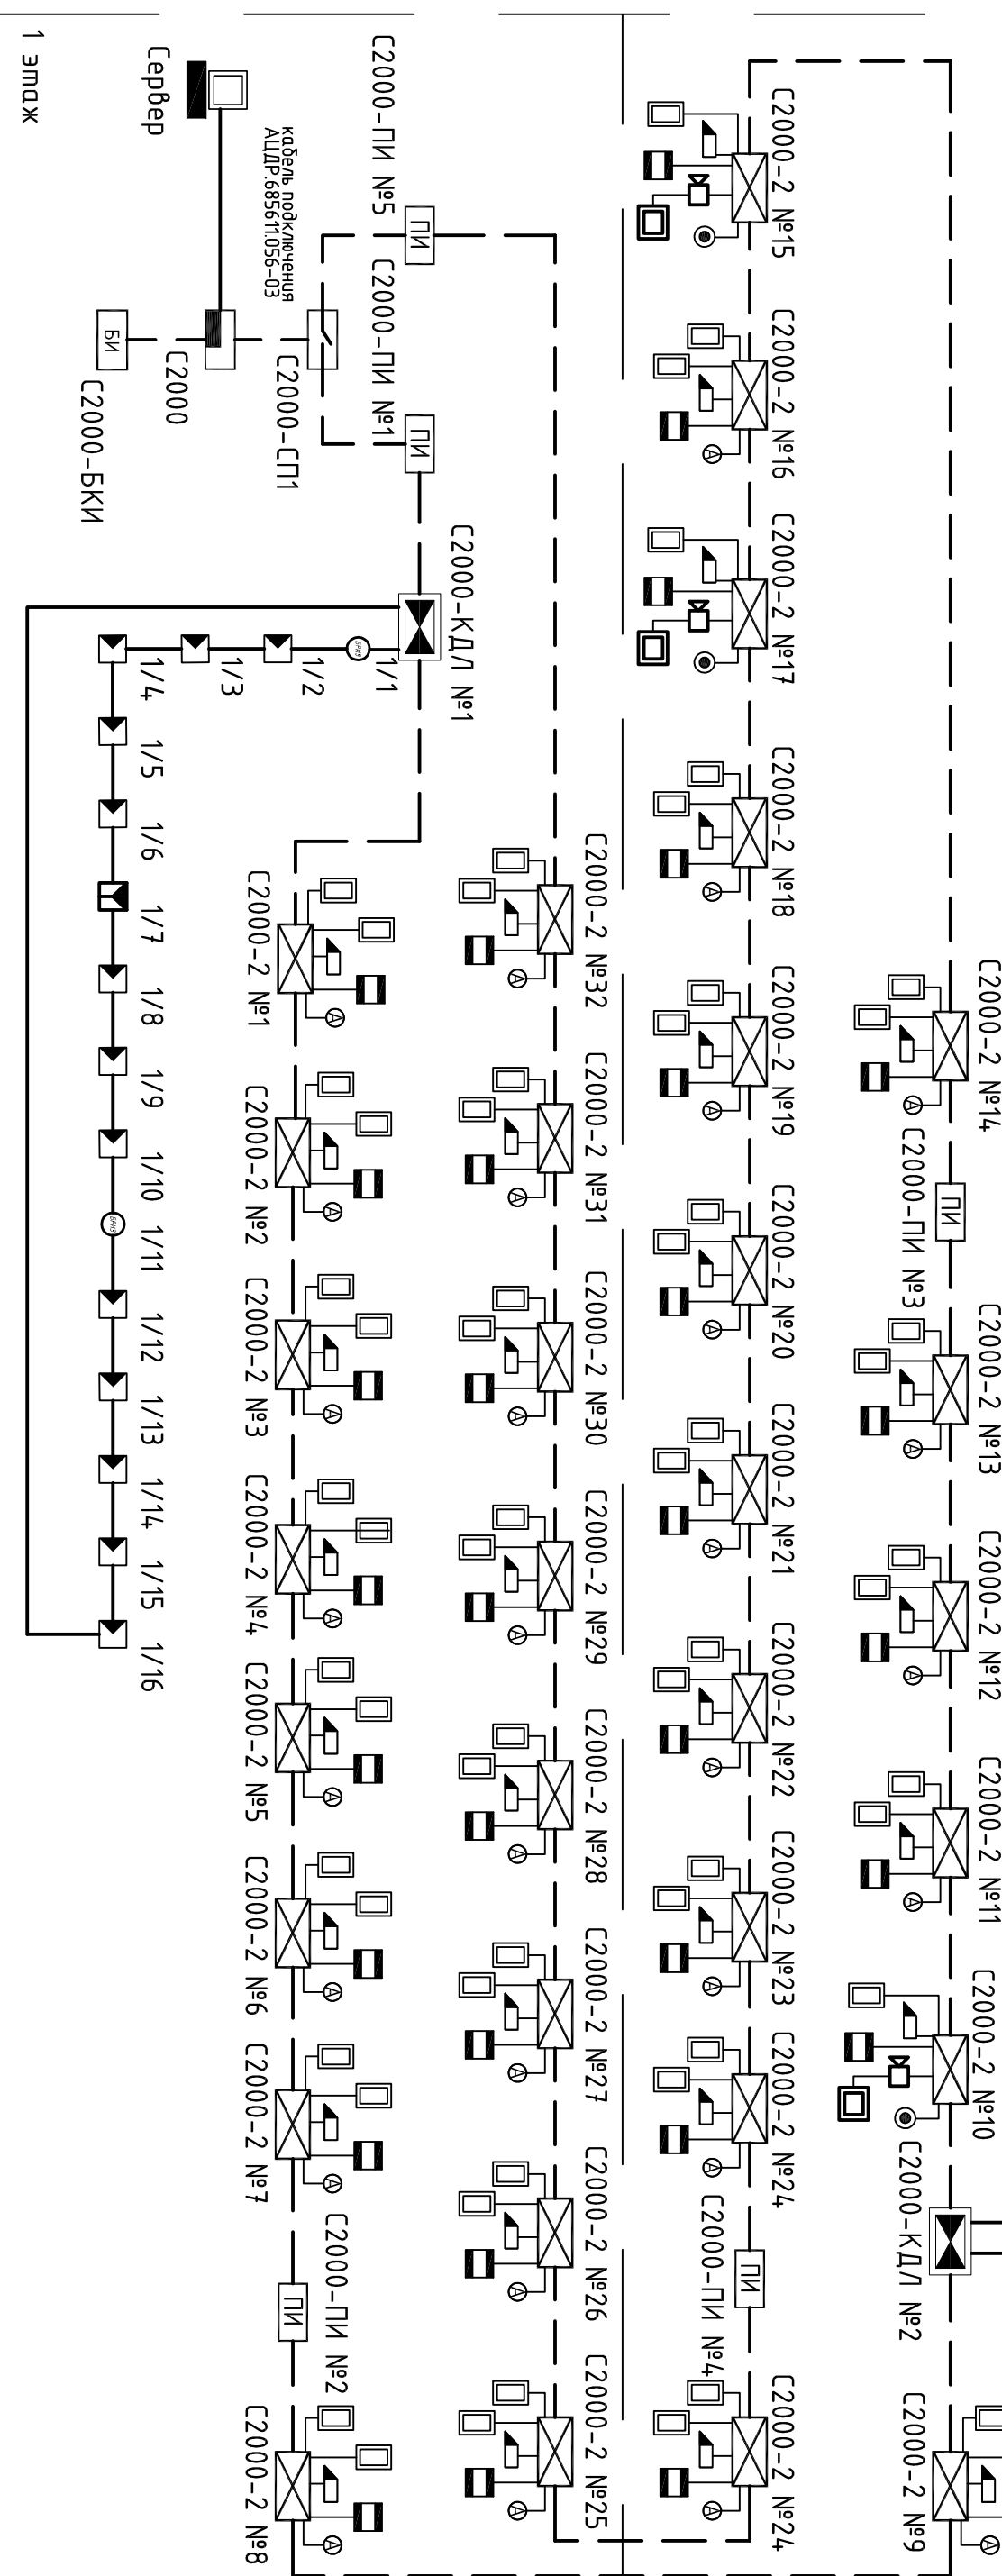

Антресольный этаж на о.м. +3,680

Условные обозначения:

- Извещатель магнитоконтактный С2000 СМК
- Извещатель оптико-электронный поверхностный С2000-ШПК
- Извещатель совищенный оптико-электронный и поверхностный С2000-СТИК
- Блок разведывательно-изолирующий "БРИЗ"
- Пульт контроля и управления С2000
- Блок индикации С2000-БИ исп.02
- Сервер
- Блок сигнально пусковой С2000-СП1
- Преобразователь интерфейса с гальванической развязкой С2000-ПИ

- Контроллер духирободной связи С2000-КДЛ/1
- Контроллер досципа С2000-2
- Кнопка аварийного выхода ИОПР513/101-3
- Электромашинный замок
- Считыватель десконтактный С2000-Проху Н
- Вызывающая панель видеодомфона АВД-305
- Монитор видеодомфона ДРУ-4МТ
- Кнопка выхода АТ-Н800А
- Линия связи RS-485 (КПСВЭВ 2x2x1,0)
- Линия связи ДТЛС (КПСВЭВ 1x2x0,75)
- Сигнальная линия КСТБ (2x0,5)
- Сигнальная линия Par-Lan U/UTP (4x2x0,52)
- Линия питания (ШВВЛ 2x0,75)