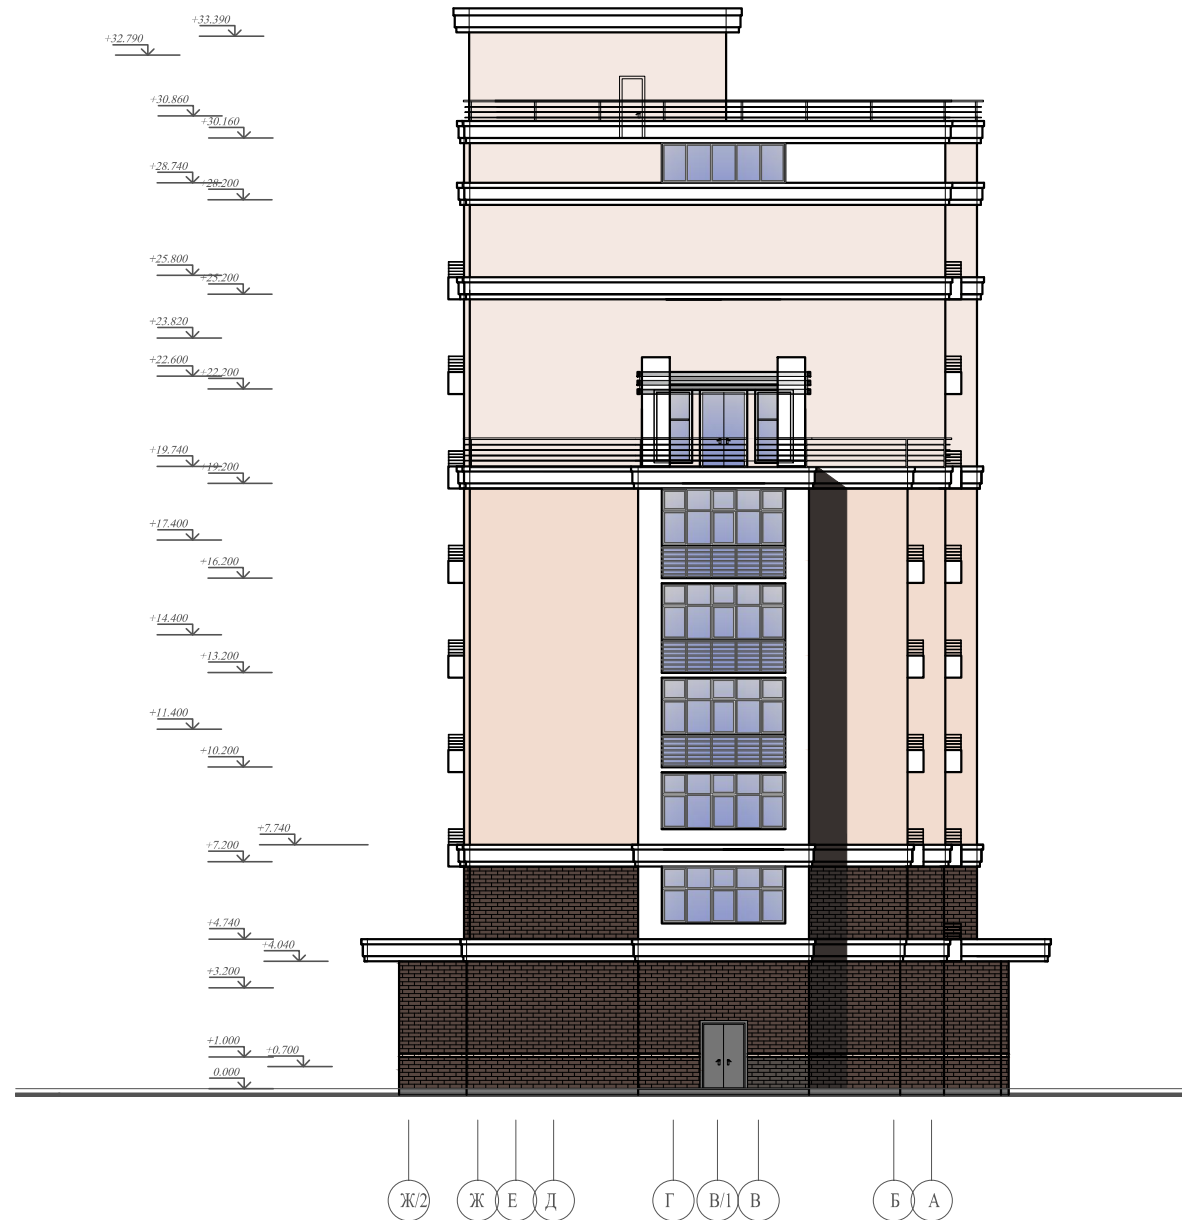

Фасад Ж - А

- Кирпич одинарный полнотелый
 Цвет - шоколадный 250 x 120 x 65
www.tg-stroy.ru
- Фасадная плитка - 600 x 600 мм
 Цвет - RAL 1015 (легкий слоновый)
 С 3-его по 7 этаж
- Фасадная плитка - 600 x 600 мм
 Цвет - RAL 9001 (сливочно-белый)
 С 7-ого по технический этаж