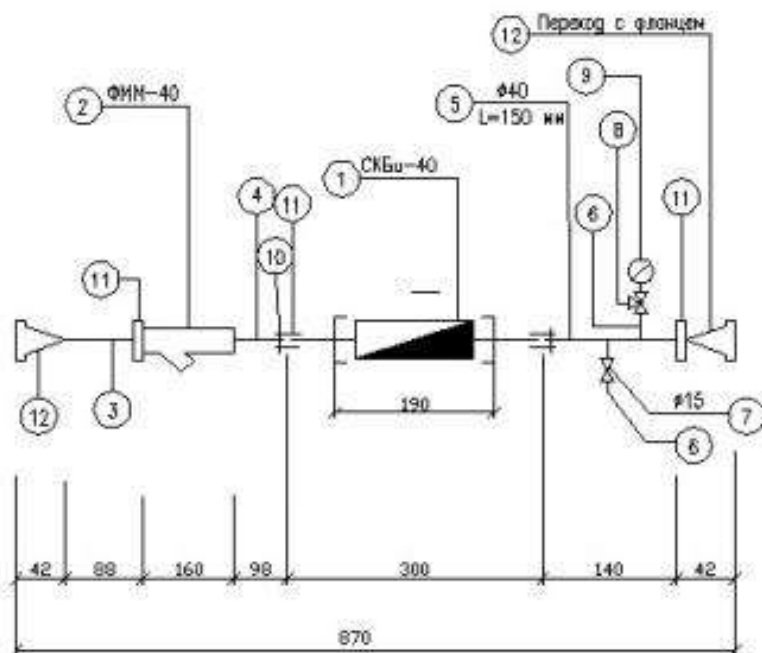

Водомерная вставка со счетчиком СКБ-40

СПЕЦИФИКАЦИЯ

№	Обозначение	Наименование	Кол-во	Ед. изм.	Примечание
1	ТВ 400-102-21101-2103	Счетчик водный бытового назначения СКБ-40 с индукционным датчиком	1	шт.	
2	ТВ 400-10-П1-10	Вентиль металлический сферический Ф100-40	1	шт.	
3	ГВСТ 3262-75*	Вентиль стальной шаровидный L=70 мм D=40 мм	1	шт.	
4	ГВСТ 3262-75*	Вентиль стальной шаровидный L=70 мм D=40 мм	1	шт.	
5	ГВСТ 3262-75*	Вентиль стальной шаровидный L=70 мм D=40 мм	1	шт.	
6	ГВСТ 3262-75*	Вентиль стальной шаровидный L=70 мм D=40 мм	2	шт.	
7	ГВСТ 3161-76	Вентиль стальной сферический Ф100, D=50 мм	1	шт.	
8	ТВ 40-100-70	Вентиль шаровидный 1/2", D=50 мм	1	шт.	
9	ГВСТ 3145-81	Вентиль стальной шаровидный L=70 мм D=40 мм	1	шт.	
10	ГВСТ 3145-75	Вентиль стальной шаровидный L=70 мм D=40 мм	4	шт.	
11	ГВСТ 3166-75*	Вентиль шаровидный шаровидный D=40 мм	2	шт.	
12	ГВСТ 17314-2101	Вентиль с фланцем	2	шт.	
13	ГВСТ 17116-70 ГВСТ 17110-70	Вентиль шаровидный шаровидный с фланцем D=40 мм	1	шт.	
14	ГВСТ 17314-75*	Вентиль шаровидный шаровидный D=40 мм	2	шт.	

Исполн.	Провер.	Свч.	Контр.	Свч.	Контр.	Свч.	Контр.	Свч.	Контр.
Разрб.	Провер.	Исп.	Контр.	Свч.	Контр.	Свч.	Контр.	Свч.	Контр.
Водомерная вставка со счетчиком СКБ-40							Екз. 0/10	Лист	Листов