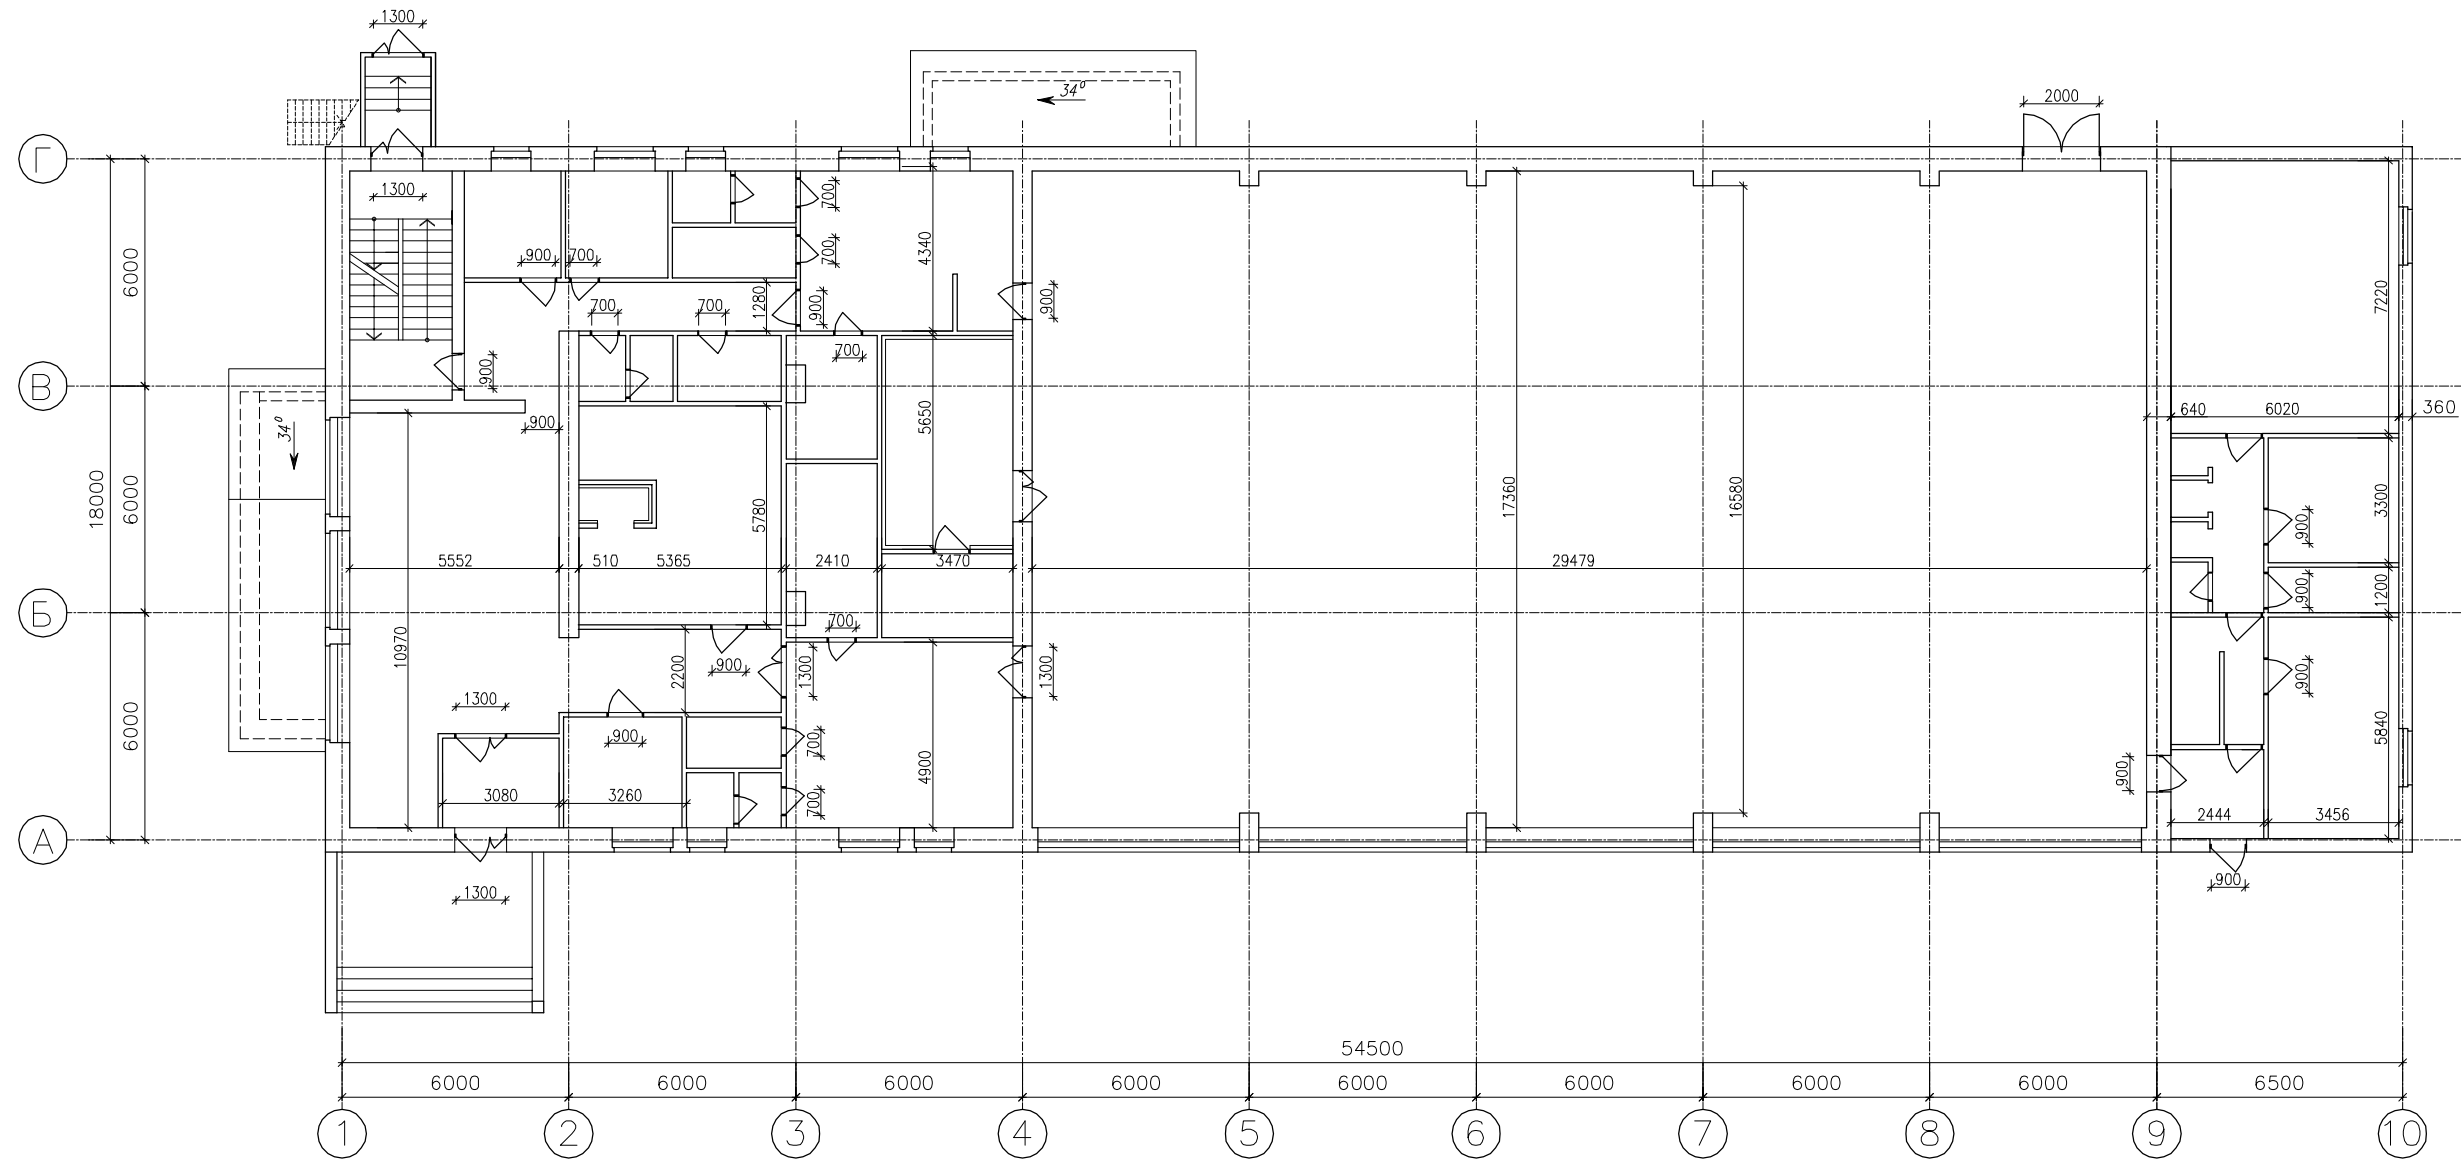

# Обмерный план 1-го этажа.

					СК-ИП(АР-ПБ). 2013.06.06					
					МБОУ ДОД ДЮСШ "Спарт". Пермский край, с.Юсьва, ул.Красноармейская, 23.					
Изм	К.уч.	№ док	Подпись	Дата	Проект реконструкции нежилого здания. Раздел П.Б.			Стадия	Лист	Листов
								П	7	23
ГАП	Ширович							ООО "АКБ-Мастер"		
Архитект.	Данченко									
Инженер	Казаков				Обмерный план 1-го этажа. М 1: 200.					