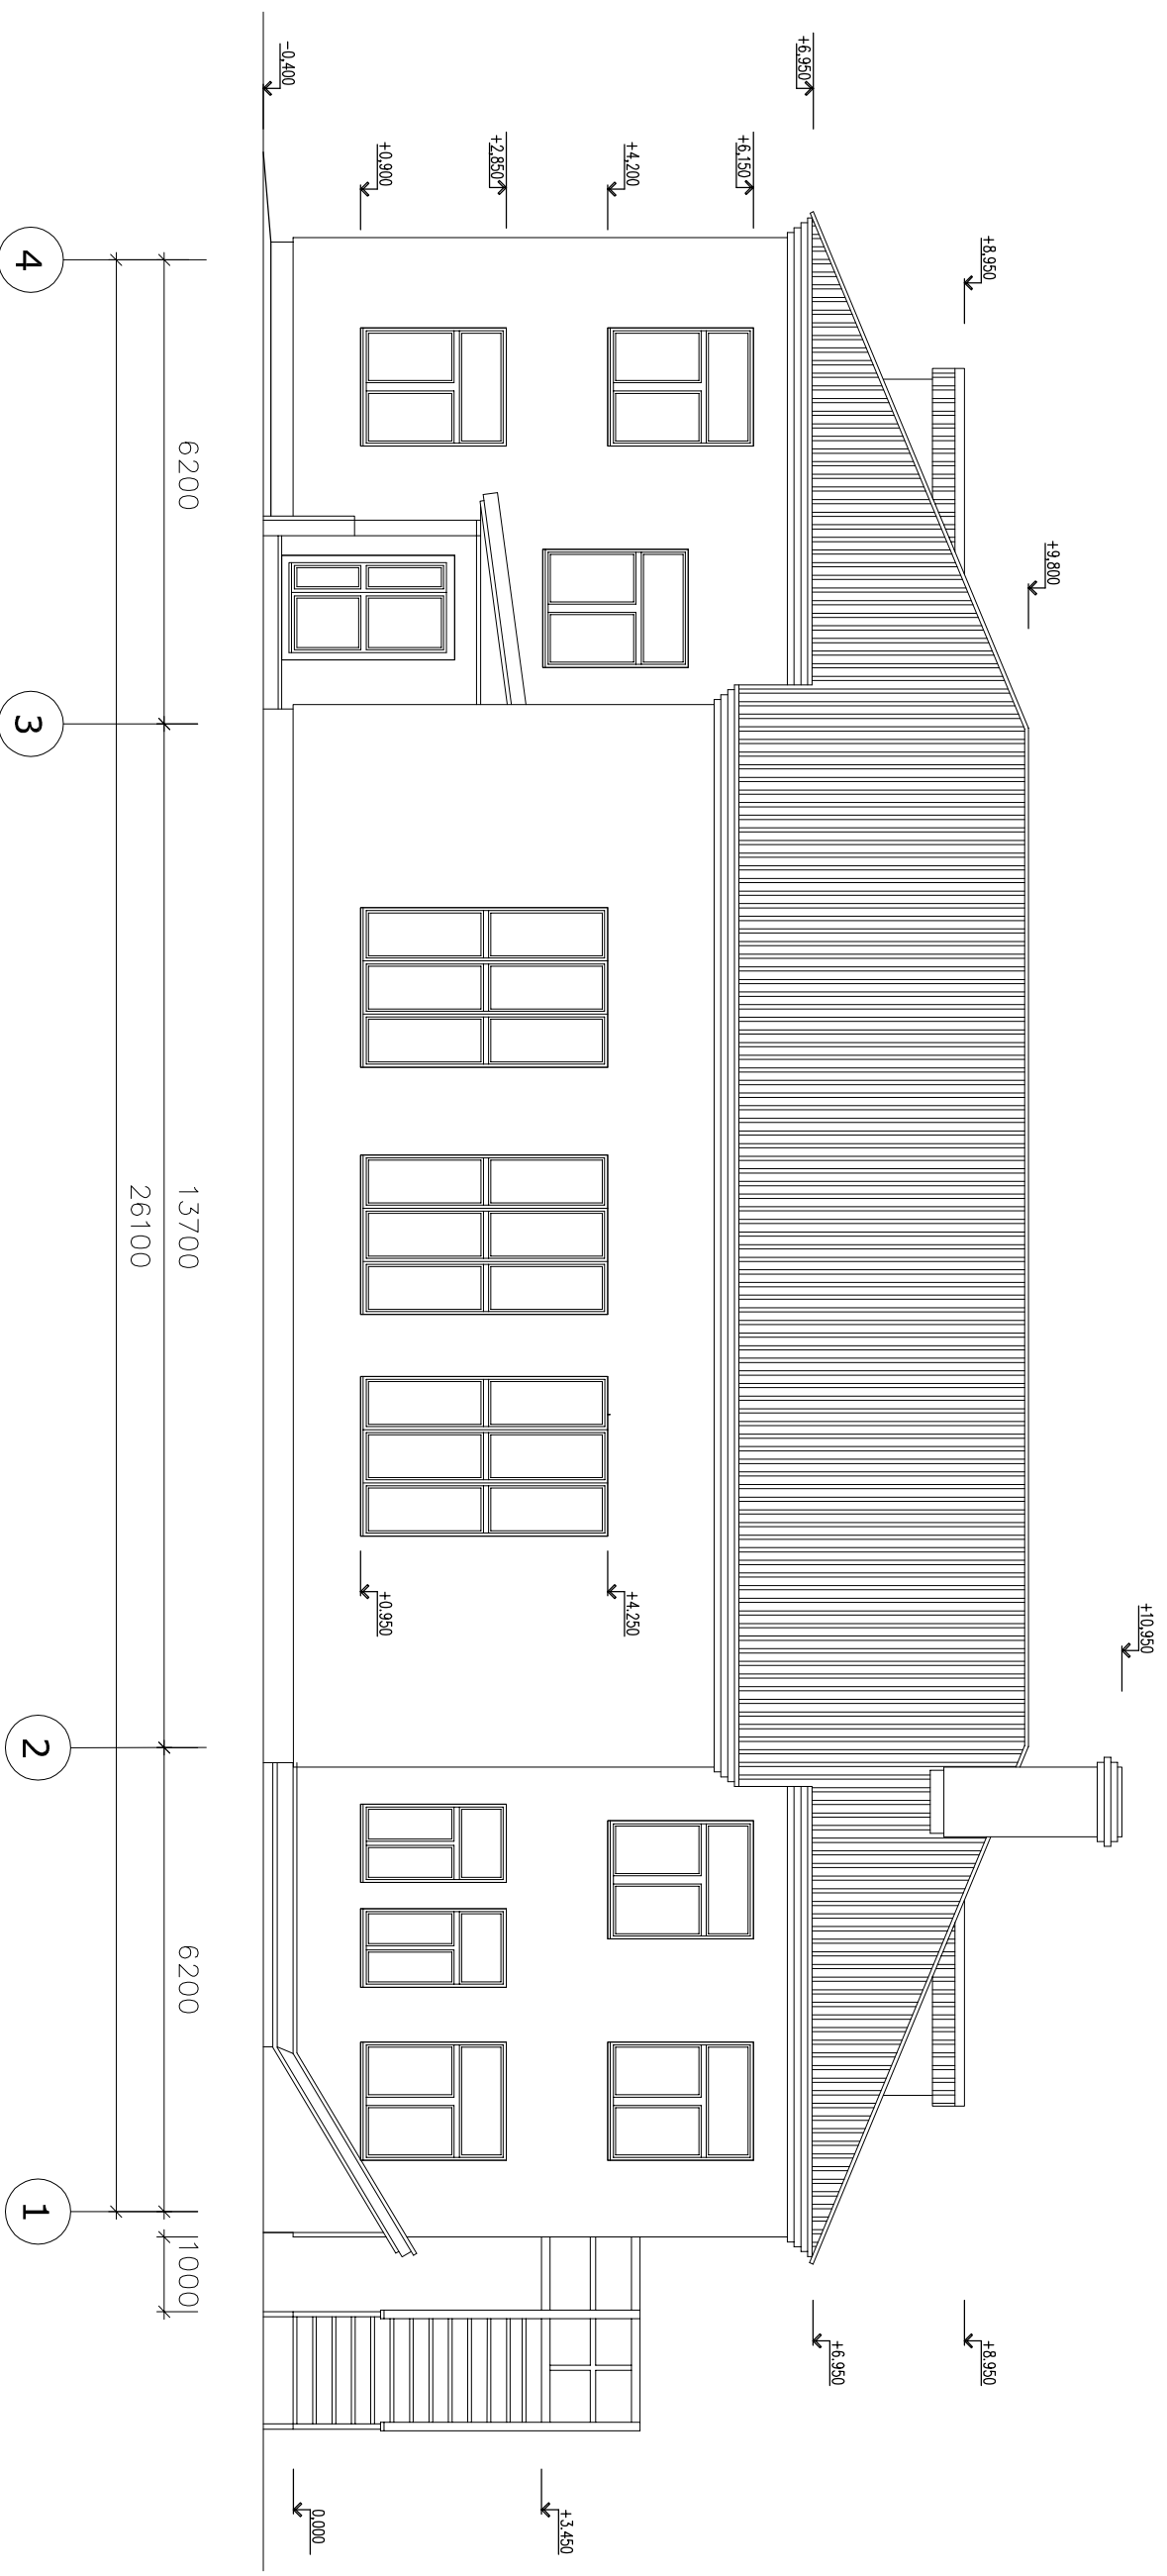

Фасад в осях 4-1.

ИП(ПБ)-МДС. 2013.08.06			
МДОУ "Детский сад "Малышок". Пермский край, Кочевский район, Кочевское сельское поселение, с. Кочевво, ул.Хомяковой, 10.			
Изм	К.уч.	№ док	Подпись
ГАП	Шиглович		
Архитект.	Данченко		
Проект реконструкции здания детского сада (ПБ).		Дата	
Фасад в осях 4-1. М 1:100.			
Стадия	Лист	Листов	
П	19	23	
ИП Ушаков А.В.			