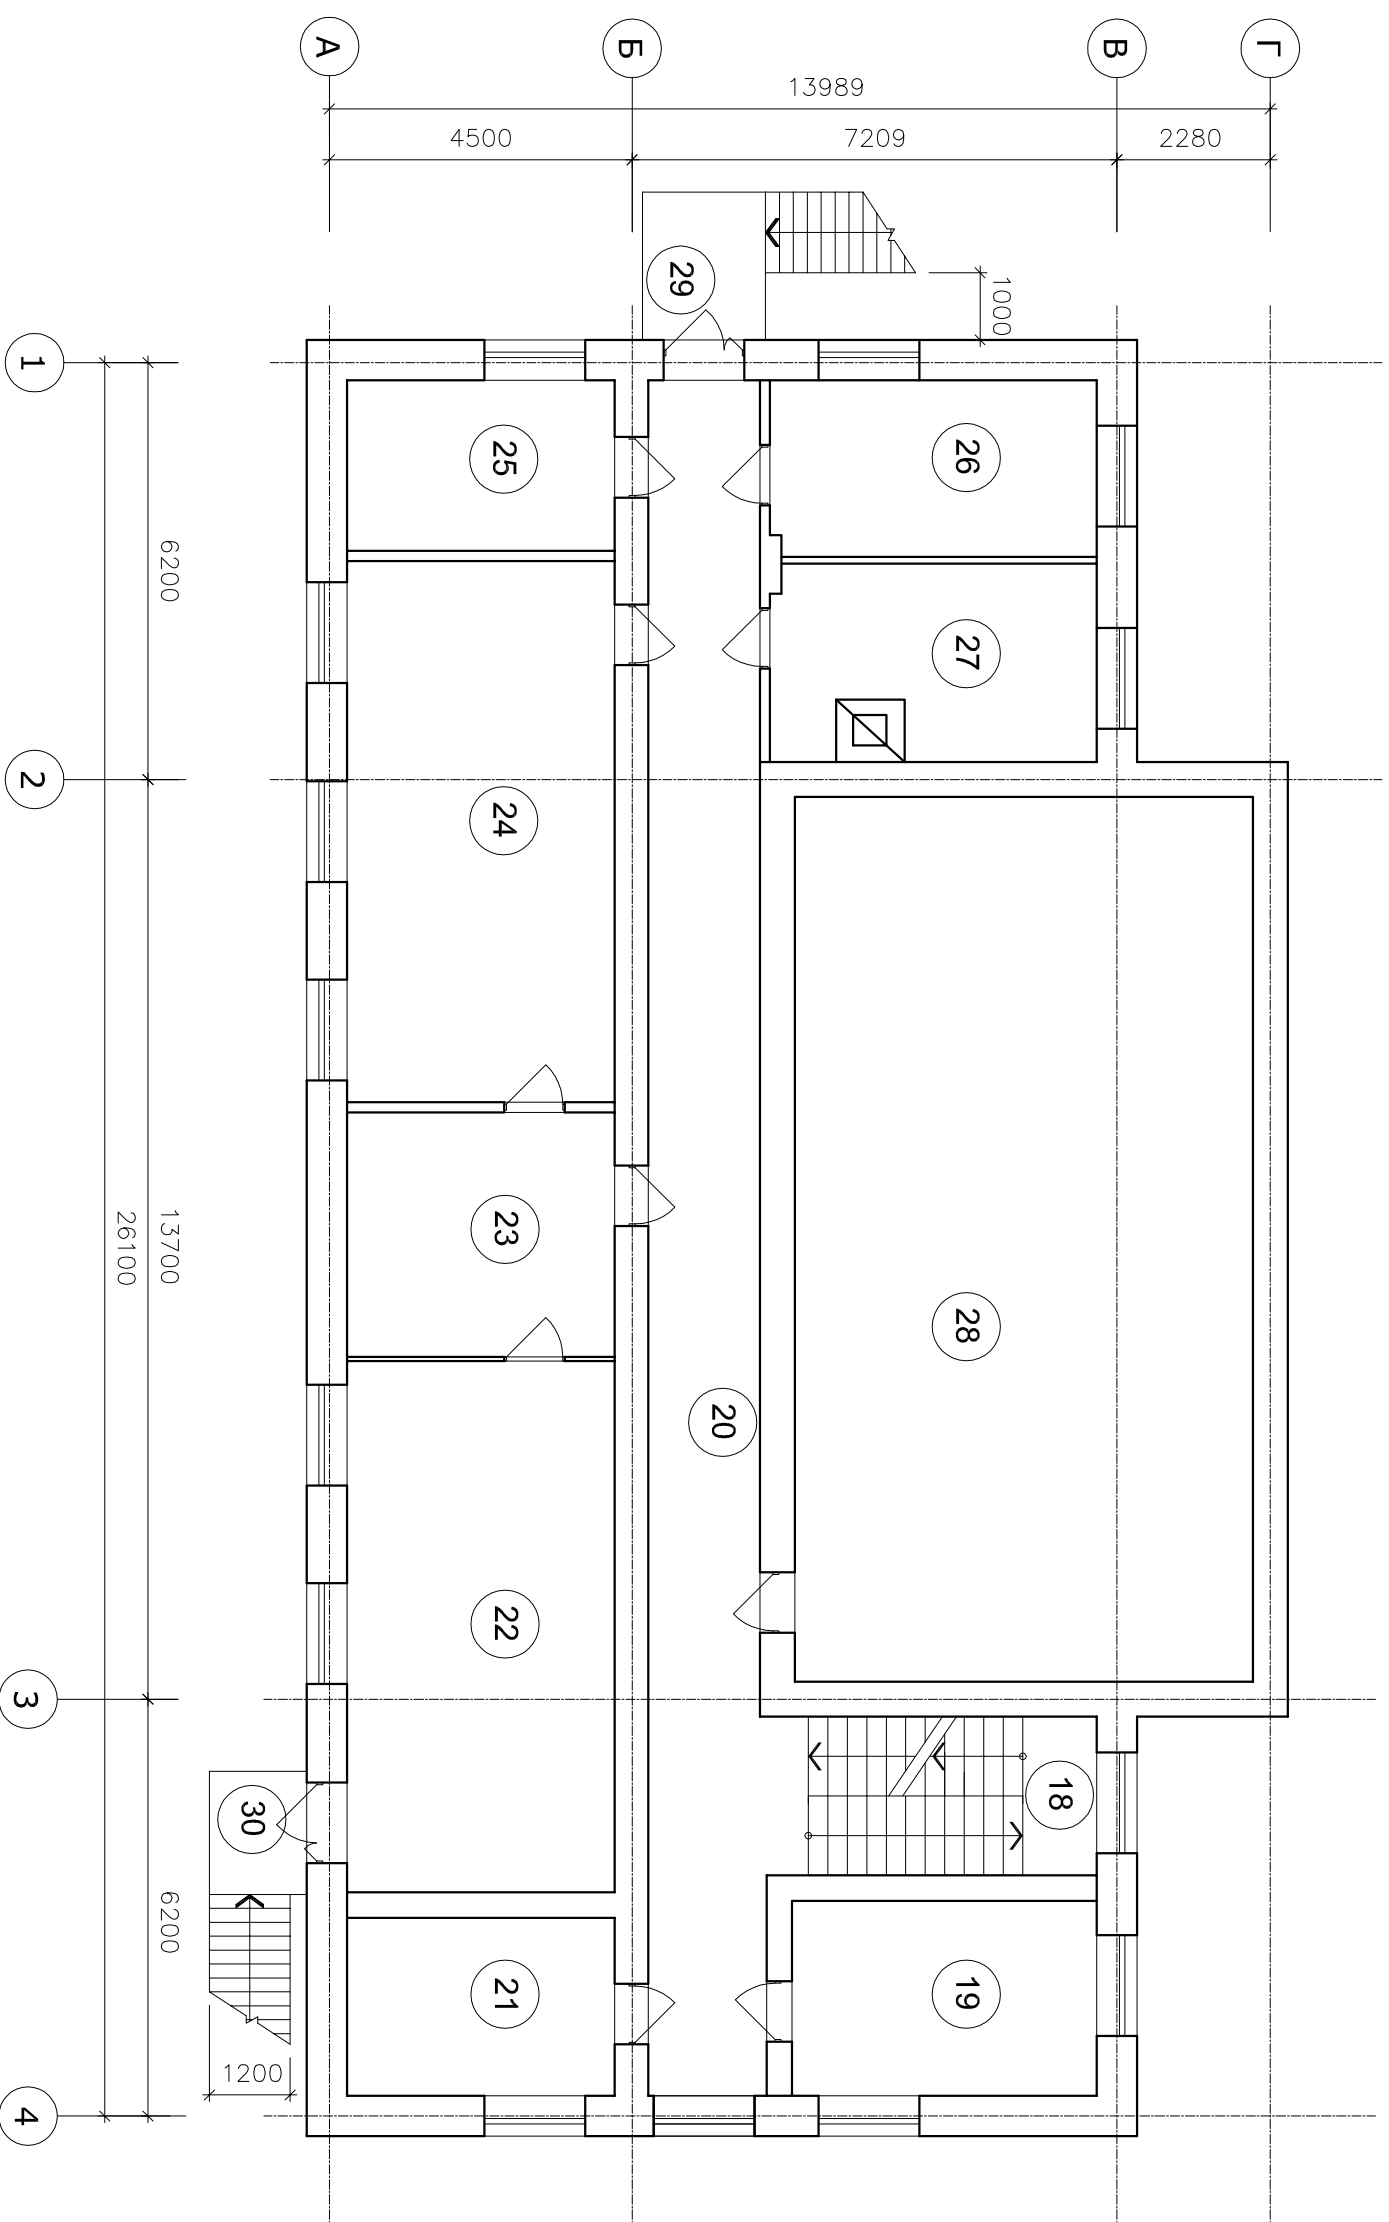

План помещений 2-го этажа.

ИП(ПБ)-МДС. 2013.08.06			
МДОУ "Детский сад "Малышок". Пермский край, Кочевский район, Кочевское сельское поселение, с. Кочевово, ул.Хомяковой, 10.			
Изм	К.уч.	№ док	Подпись
ГАП	Шилевич		
Архитект.	Данченко		
Проект реконструкции здания детского сада (ПБ).			Дата
План помещений 2-го этажа. М 1:100.			
Стадия	Лист	Листов	
П	7	23	
ИП Ушаков А.В.			