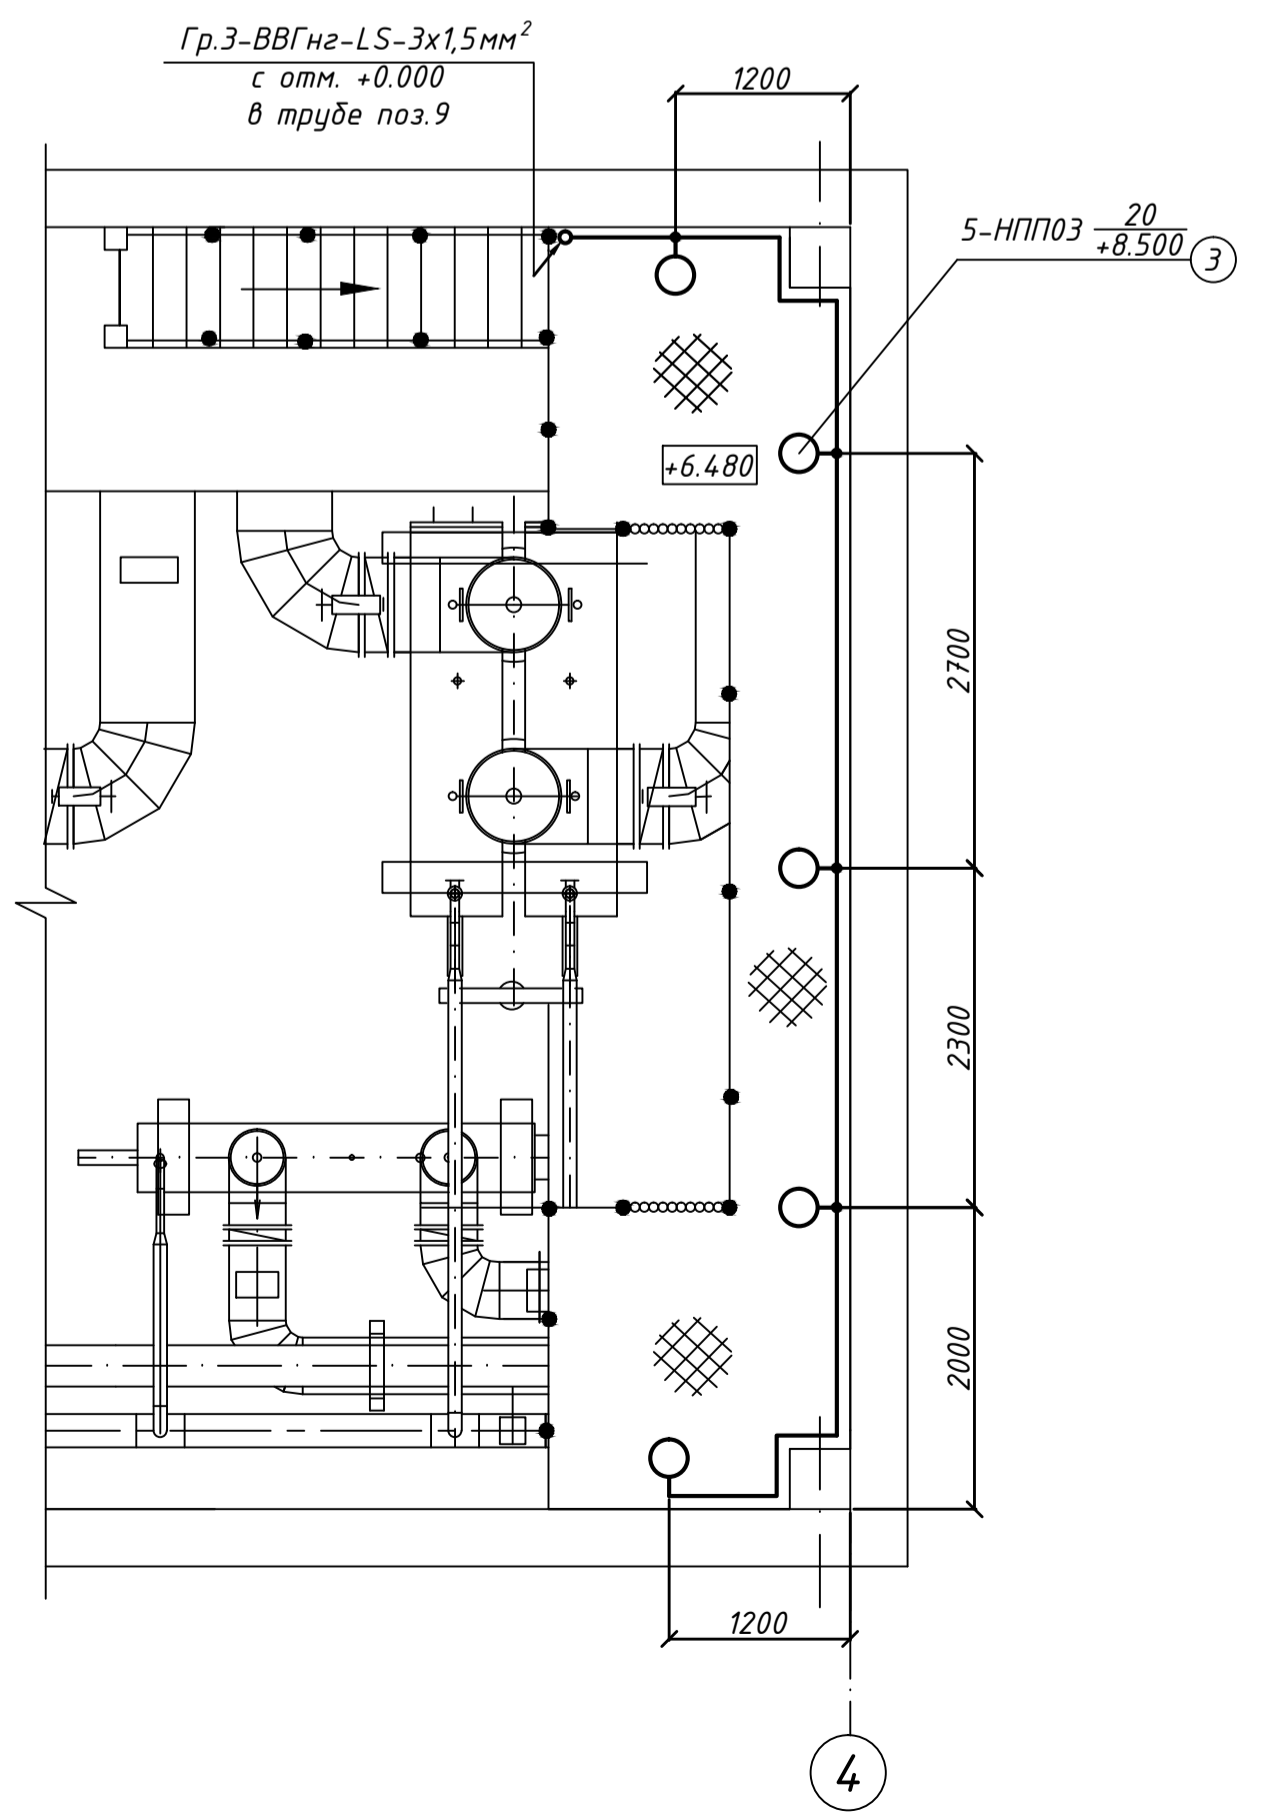

Фрагмент плана
на отм. +6.480
M1:50

1. Данный чертеж предусматривает выполнение работ по электроосвещению и прокладке штепсельной ремонтной сети.
2. Проектируемый щиток освещения и ящик с понижающим трансформатором установить на высоте 1,5м от отм. +1.550.
3. Выключатели расположенные у входа в помещение (зшт.) установить на высоте 1,5м от отм. 0.000. Выключатель освещения площадки обслуживания мостового крана установить на высоте 1,5м от отм. +1.550.
4. Штепсельные розетки установить на высоте 0,4м от отм. +1.550.

Марка, поз.	Обозначение	Наименование	Кол.	Масса, ед. кг	Прим.
		<u>Электрооборудование</u>			
1	ЩО	Щиток освещения			
		в комплекте:			
1.1		Корпус щитка распределительного, навесной на 12 модулей, IP54, 240x330x120мм (ВхШxГ)	1		
		ЩРН-12э-0 74 У2			
		Вводной автомат:			
1.2		Выключатель автоматический ВА47-29 3р 25А х-ка В	1		
		Отходящие линии:			
		Выключатель автоматический ВА47-29 1р 16А х-ка В	3		
1.3		ВА47-29 1р 16А х-ка В	3		
1.4		ВА47-29 1р 10А х-ка В	3		
2	ЯТП	Ящик с понижающим трансформатором ЯТП-0,25 220/36-2 364Х/4	1		
3		Светильник с энерго-сберегающей лампой степень защиты IP65, типа НПП 03-100-001	22		
4		Лампа энергосберегающая 20Вт	22		
		<u>Кабели</u>			
		Кабель силовой 0,66кВ ТУ 16.К71-310-2001 ВВГнг-LS, сечением:			
5		3x4мм²	10м		
6		3x2,5мм²	5м		
7		3x1,5мм²	105м		
8		2x1,5мм²	15м		
		<u>Трубы металлические</u>			
9		Труба стальная водогазо-проводная с диаметром условного прохода Ду=25мм	5м	2,39кг	
		<u>Электроустановочные изделия</u>			
10		Выключатель однополюсный ~220В, 10А, для открытой установки, защищенного исполнения типа "Евростандарт"	4		
11		Розетка штепсельная двухполюсная с 3-им заземляющим контактом, для открытой установки, 36В, 10А защищенного исполнения, типа "Евростандарт"	2		