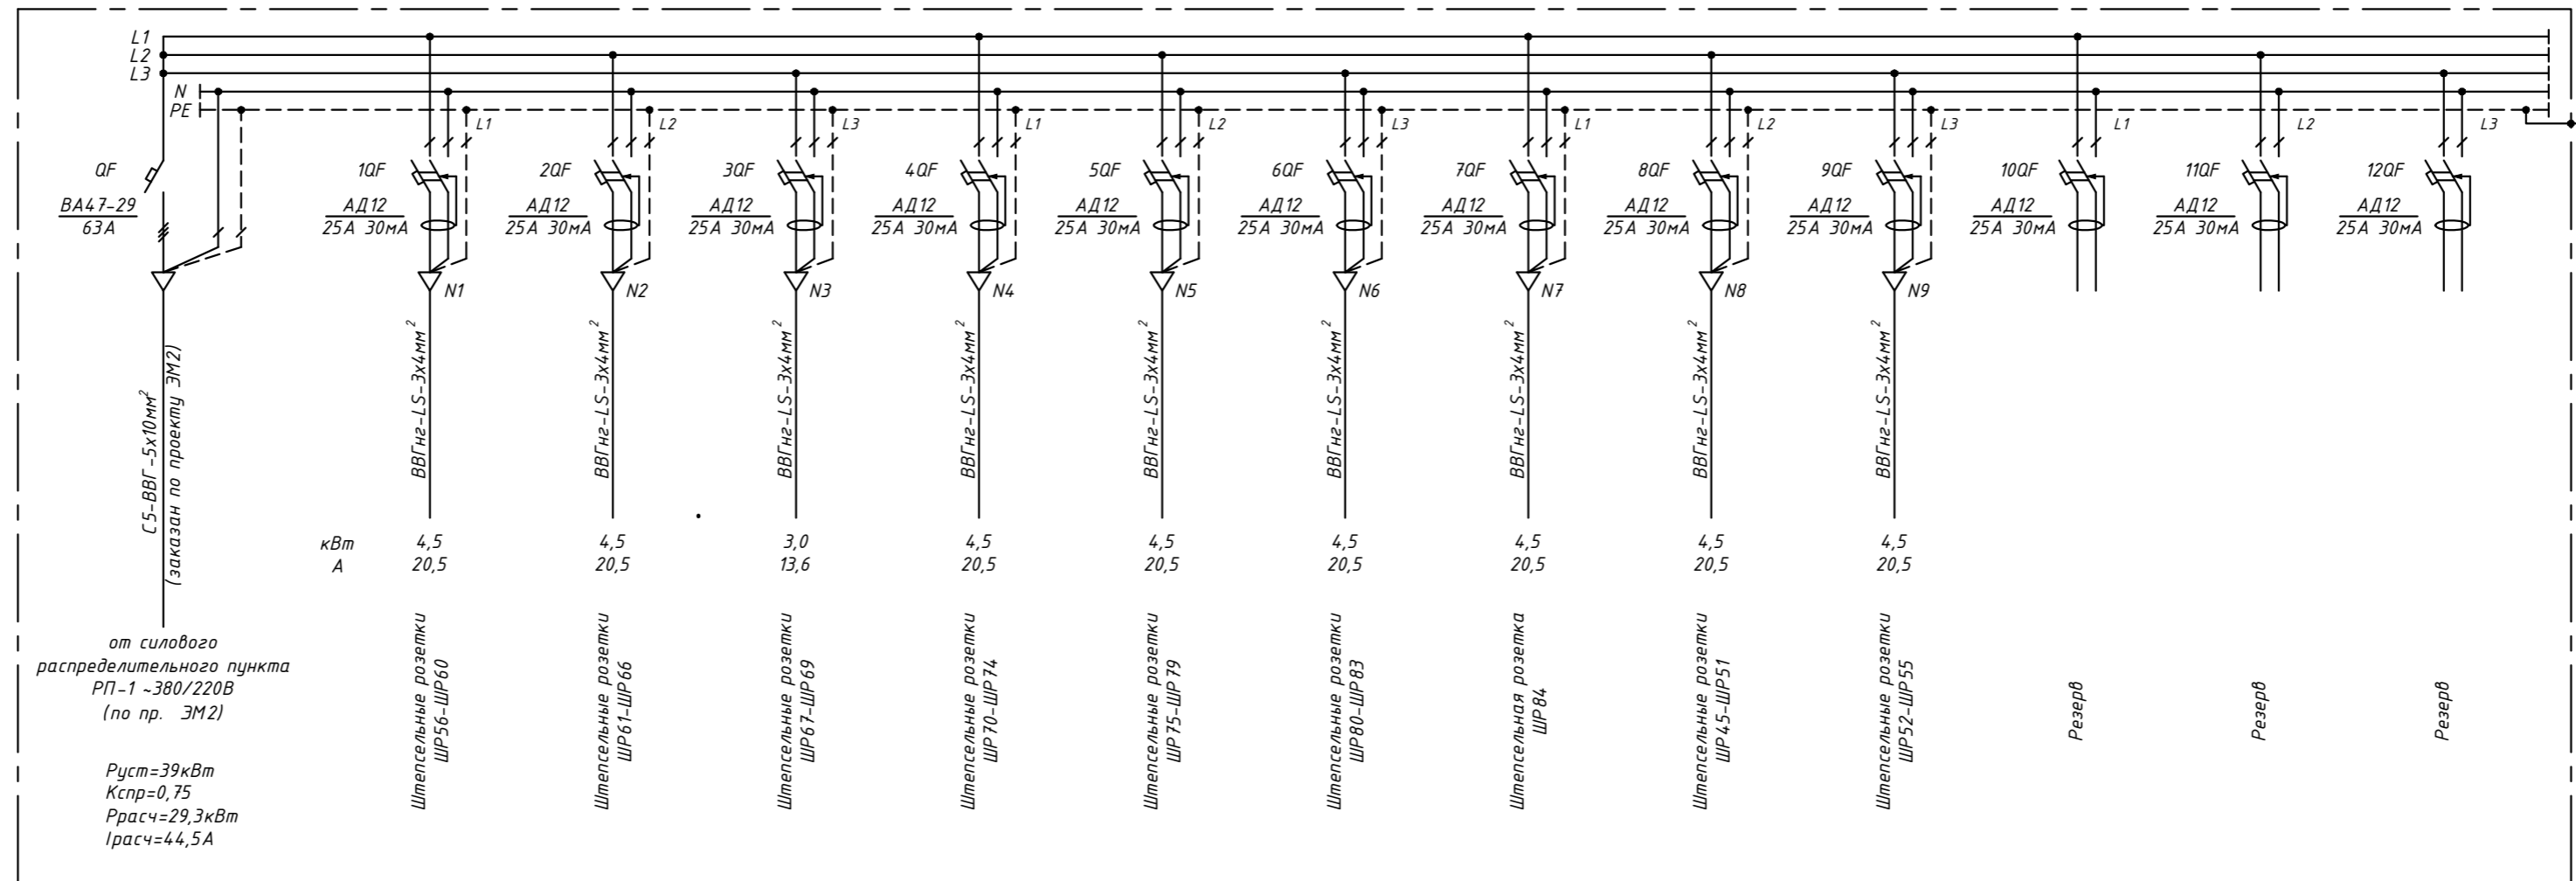

Щиток распределительный ОЩ-9

Инв.№ подл. Подпись и дата Взам. инв.№

Изм.	Лист	№ уч.	Издк.	Подпись	Дата	Лабораторный корпус. Фрагмент плана 3-го этажа в осях 2-22. Электрочасть. Щиток распределительный ОЩ-9 (тепловая сеть для подключения компьютеров). Схема однолинейная принципиальная -380/220В	Стадия	Лист	Листов
							Р		
Разраб.	Ситников								

2012г.

Формат: А4х3

Щиток распределительный ОЩ-11

Инв.№ подл. Подпись и дата Взам. инв.№

Изм.	Лист	№ уч.	Издк.	Подпись	Дата	Лабораторный корпус. Фрагмент плана 3-го этажа в осях 2-22. Электрочасть. Щиток распределительный ОЩ-11 (тепловая сеть -220В). Схема однолинейная принципиальная -380/220В	Стадия	Лист	Листов
							Р		
Разраб.	Ситников								

2012г.

Формат: А4х3