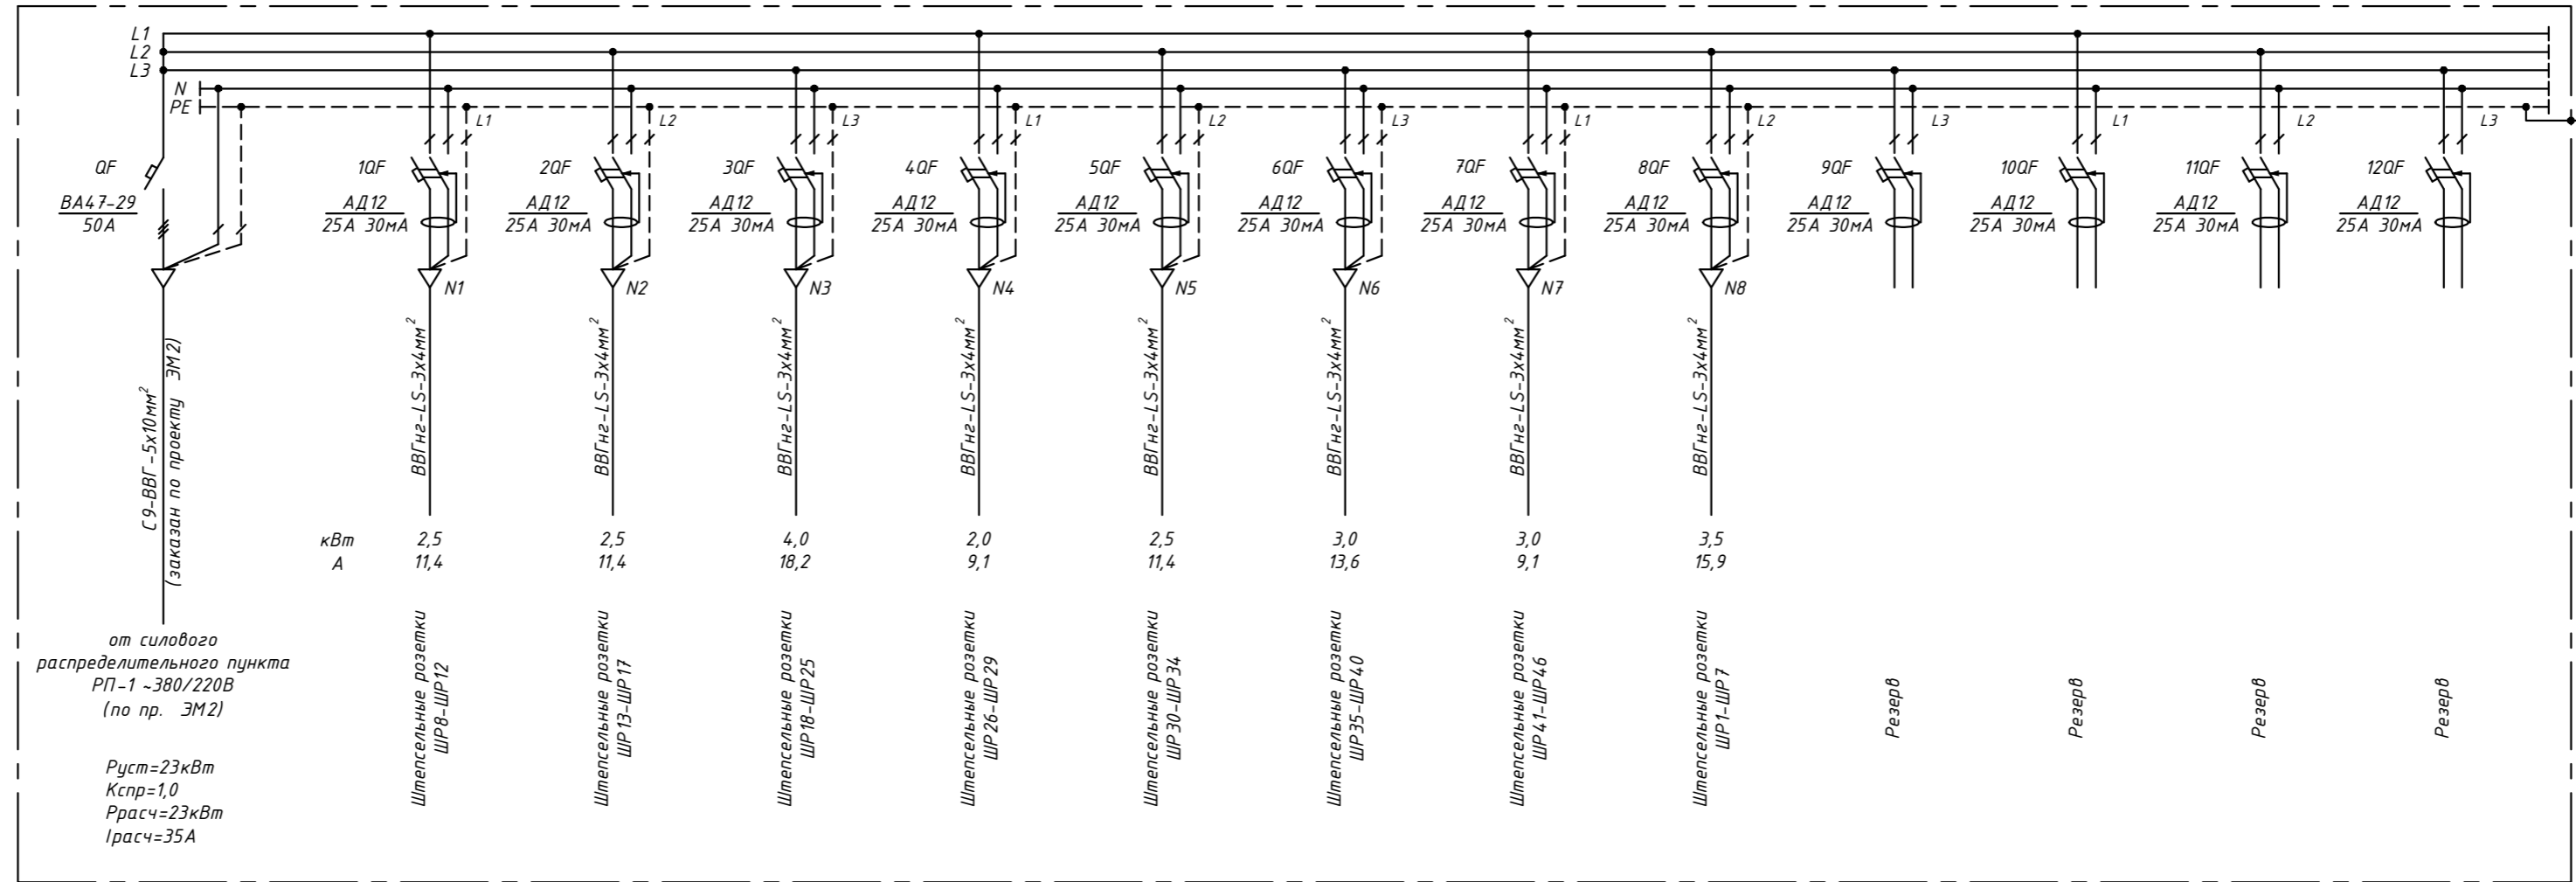

Щиток распределительный ОЩ-9

Инв.№ подл. Подпись и дата Взам. инв.№

Изм.	Лист	№ уч.	Издк.	Подпись	Дата	Лабораторный корпус. Фрагмент плана 3-го этажа в осях 2-22. Электрочасть. Щиток распределительный ОЩ-9 (тепловая сеть для подключения компьютеров). Схема однолинейная принципиальная -380/220В	Стадия	Лист	Листов
							Р		
Разраб.	Ситников								

2012г.

Формат: А4х3

Щиток распределительный ОЩ-11

Инв.№ подл. Подпись и дата Взам. инв.№

Изм.	Лист	№ уч.	Издк.	Подпись	Дата	Лабораторный корпус. Фрагмент плана 3-го этажа в осях 2-22. Электрочасть. Щиток распределительный ОЩ-11 (тепловая сеть -220В). Схема однолинейная принципиальная -380/220В	Стадия	Лист	Листов
							Р		
Разраб.	Ситников								

2012г.

Формат: А4х3