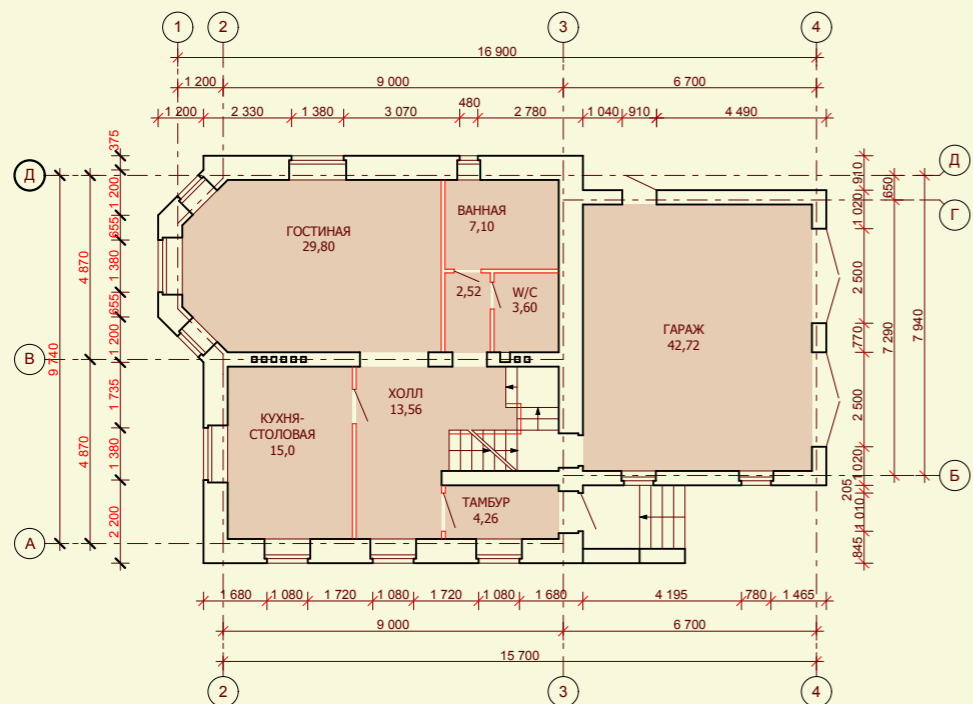

ЖИЛОЙ ДОМ ОБЩЕЙ ПЛОЩАДЬЮ 194,00 м²

ПЛАН ПЕРВОГО ЭТАЖА

ПЛАН ВТОРОГО ЭТАЖА