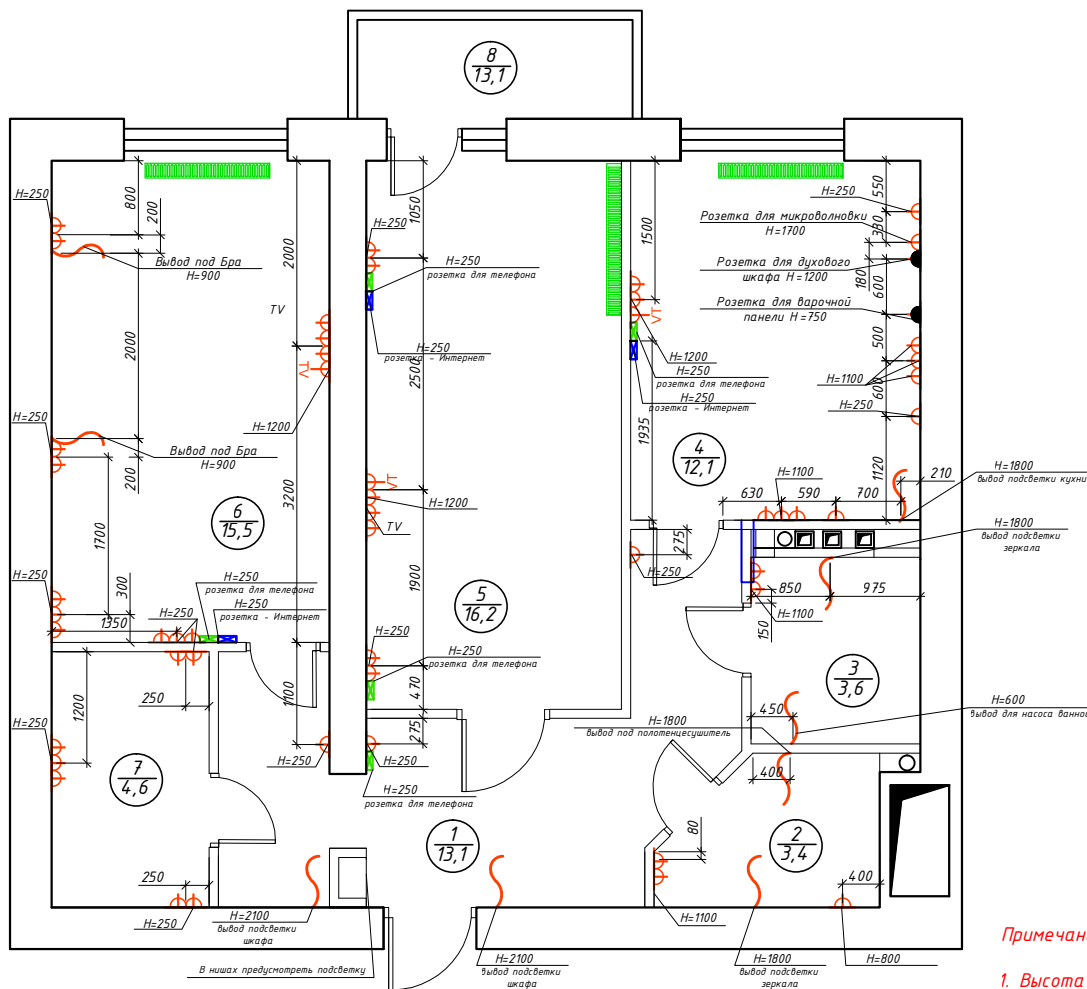

План привязки розеток М 1:50

Экспликация помещений

№	Наименование помещения	Площадь
1	Коридор	13,1
2	С/у	3,4
3	Ванная	3,6
4	Кухня	12,1
5	Гостиная	16,2
6	Спальня	12,0
7	Гардеробная	4,6
8	Балкон	3,1
Итого:		68,1

Условно-графические обозначения:

- электророзетка
- ТВ антенна
- электровывод
- розетка для телефона
- розетка - Интернет

Примечания:

1. Высота розеток от чистого пола - 250мм до нижнего края розетки. (кроме специально указанных размеров)
2. Все используемые розетки с заземлением.
3. Все группы розеток располагаются по горизонтали.
4. Привязки даны по центру розетки, или по центру группы розеток.
5. Цвет, модель и производитель уточнить.
6. Розетки расположенные в мокрых зонах с влагозащитой.

План привязки розеток М 1:50