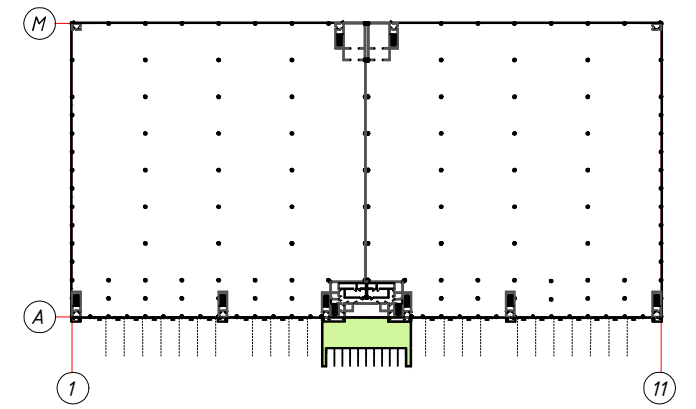

Фасад в осях А - М.

Фасад в осях 1 - 11.

Фасад в осях 11 - 1.

Фасад в осях М - А.

Условно-графические обозначения:

-  - Цвет по цветовой палитре "RAL K7 classic" - RAL 1006 "Maisgelb"
-  - Цвет "белый"
-  - Цвет по цветовой палитре "RAL K7 classic" - RAL 7040 "Fenstergrau"