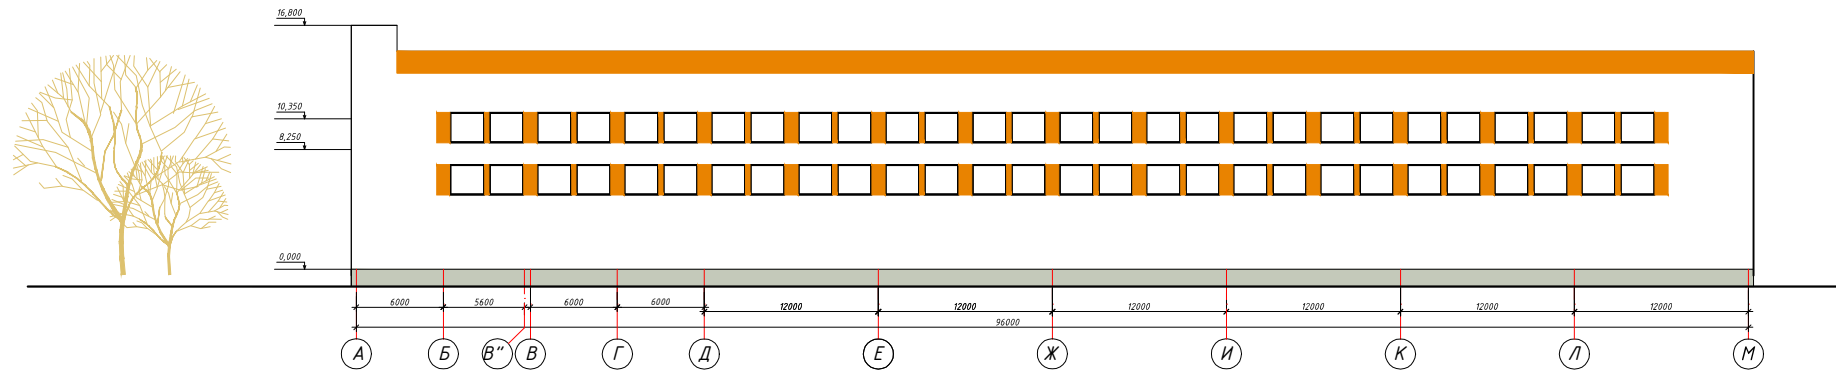

Фасад в осях А - М.

Фасад в осях 1 - 11.

Фасад в осях 11 - 1.

Фасад в осях М - А.

Условно-графические обозначения:

-  - Цвет по цветовой палитре "RAL K7 classic" - RAL 1006 "Maisgelb"
-  - Цвет "белый"
-  - Цвет по цветовой палитре "RAL K7 classic" - RAL 7040 "Fenstergrau"