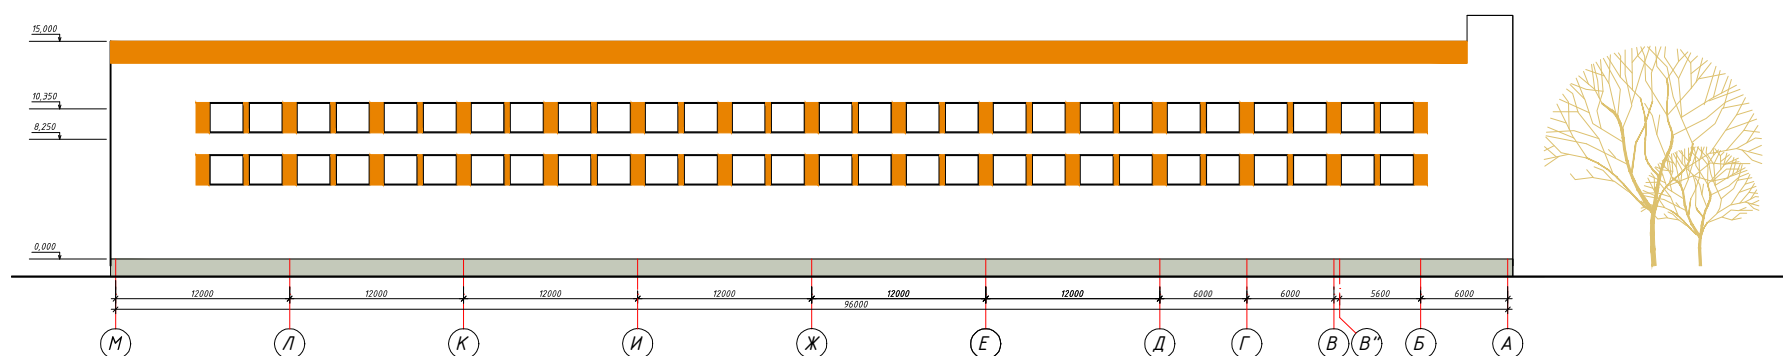

Фасад в осях А - М.

Фасад в осях 1 - 11.

Фасад в осях 11 - 1.

Фасад в осях М - А.

Условно-графические обозначения:

-  - Цвет по цветовой палитре "RAL K7 classic" - RAL 1006 "Maisgelb"
-  - Цвет "белый"
-  - Цвет по цветовой палитре "RAL K7 classic" - RAL 7040 "Fenstergrau"