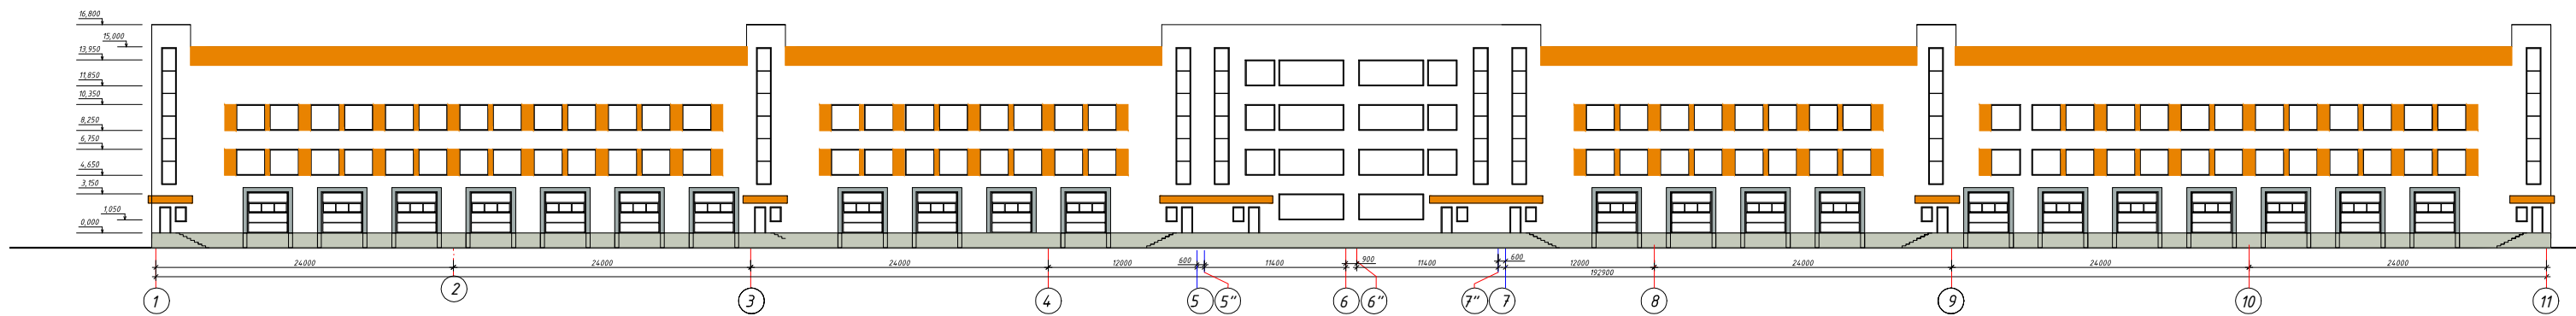

Фасад в осях А - М.

Фасад в осях 1 - 11.

Фасад в осях 11 - 1.

Фасад в осях М - А.

Условно-графические обозначения:

-  - Цвет по цветовой палитре "RAL K7 classic" - RAL 1006 "Maisgelb"
-  - Цвет "белый"
-  - Цвет по цветовой палитре "RAL K7 classic" - RAL 7040 "Fenstergrau"