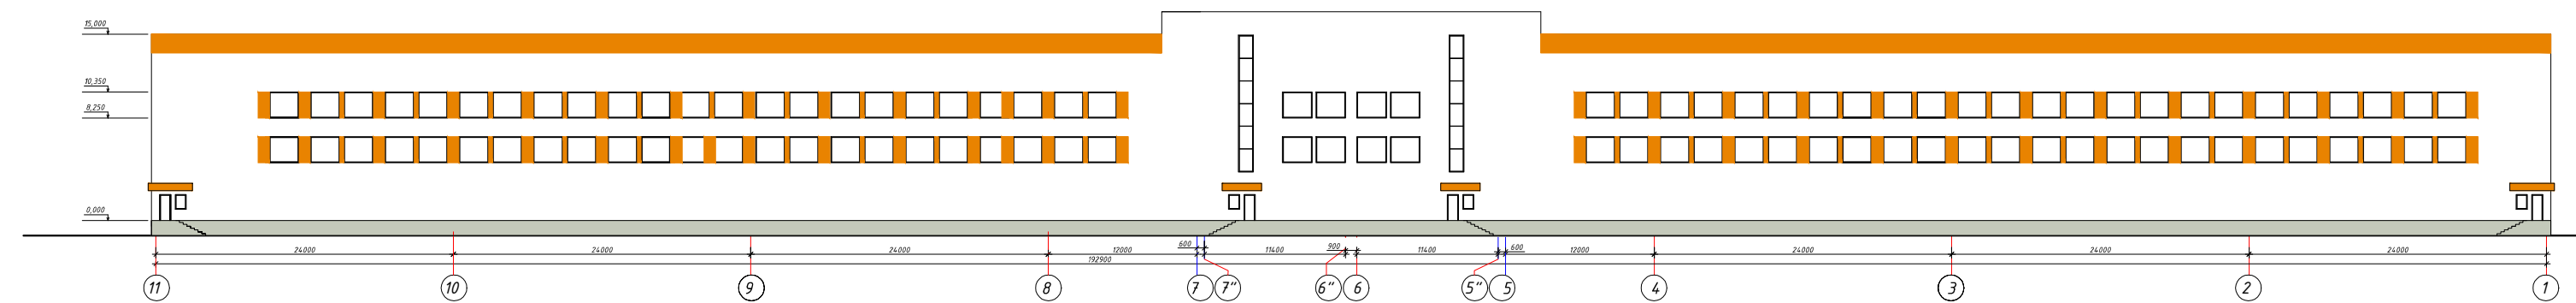

Фасад в осях А - М.

Фасад в осях 1 - 11.

Фасад в осях 11 - 1.

Фасад в осях М - А.

Условно-графические обозначения:

-  - Цвет по цветовой палитре "RAL K7 classic" - RAL 1006 "Maisgelb"
-  - Цвет "белый"
-  - Цвет по цветовой палитре "RAL K7 classic" - RAL 7040 "Fenstergrau"