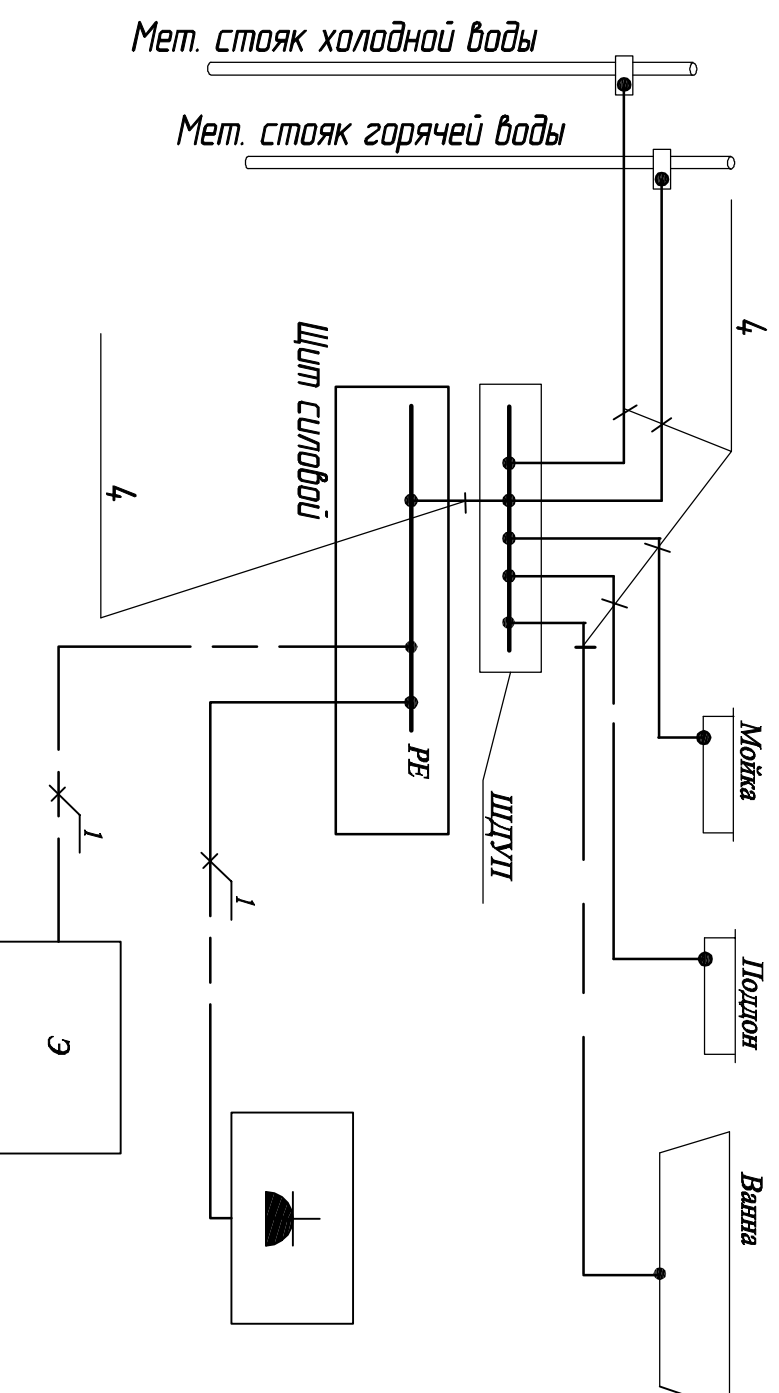

Схема уравнивания потенциалов (сущ.)

- Т1 - искусственный заземлитель
- С1 - металлические трубопроводы внешних сетей
- С2 - трубопроводы различных назначений внутри здания
- С3 - металлические конструкции
- С4 - существующее заземляющее устройство.
- С5 - существующий контур заземления
- 3 - открытая токопроводящая часть (электрооборудование)
- 1 - нулевой защитный проводник
- 2 - проводник основной системы уравнивания потенциалов
- 3 - заземляющий проводник
- 4 - проводник дополнительной системы уравнивания потенциалов
- * - для электрооборудования в качестве нулевого защитного проводника может использоваться РЕ проводник кабеля.

Дополнительная система уравнивания потенциалов

Грубая система уравнивания потенциалов (сущ.) включает соединение следующих токоведущих частей:

- главной заземляющей шины ВРУ;
- основной магистральной защитного и заземляющего проводников;
- стальных труб коммуникаций;
- металлических частей строительных конструкций, молниезащиты.

В ванных комнатах предусматривается дополнительная система уравнивания потенциалов. Соединение открытых и скрытых проводящих систем (металлические ванны, душевые поддоны, металлические трубы коммуникаций и т.д.) выполняется в пластмассовой коробке КЭП (ШЭП) с медной заземляющей жилой на трундровидной прокладке, скрытой от нулевой защитной шины "РЕ" распределительного щитка проложив ее в ПВХ трубе за подвесным потолком, скрыто в штробах стен и потолка с креплением к конструкции скредами. Защитный проводник уравнивания потенциалов провод ПВ-1 с изоляцией желто-зеленого цвета.

Соединение проводом ПВ-1 с трубами и корпусом ванны - болтовое на хомутах. Все контактные соединения в системе уравнивания потенциалов должны отвечать требованиям ГОСТ 10434 к контактным соединениям класса 2.