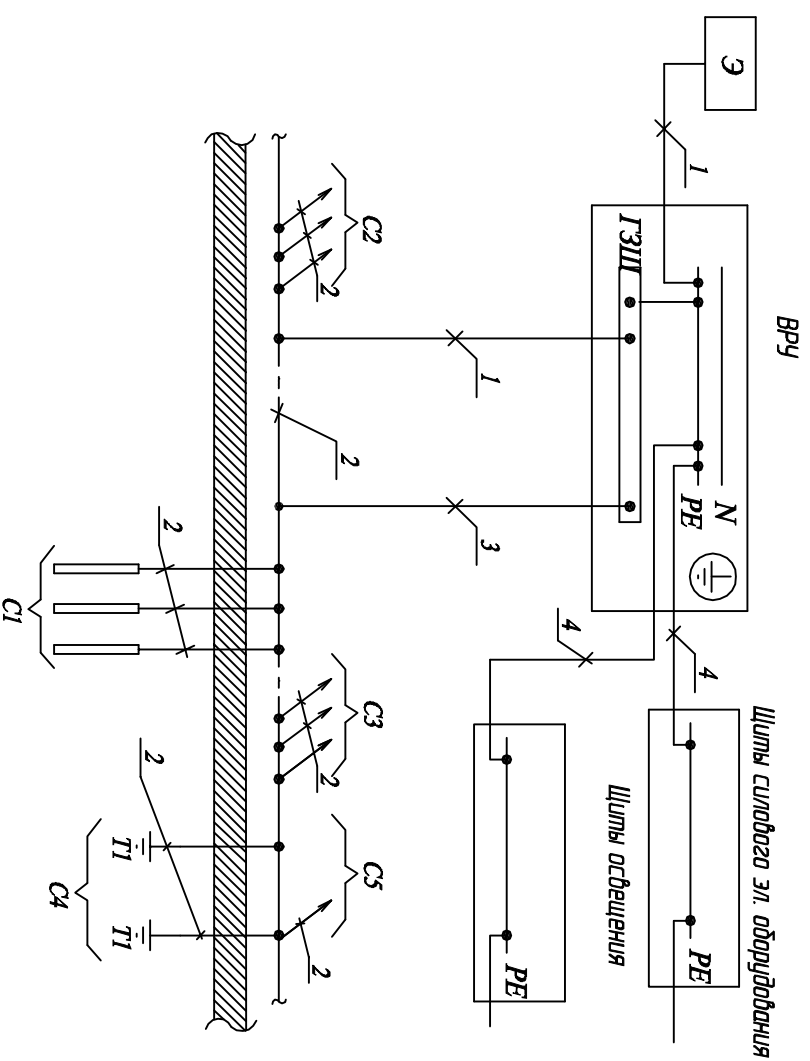

Схема уравнивания потенциалов (сущ.)

- Т1 - искусственный заземлитель
- С1 - металлические трубопроводы внешних сетей
- С2 - трубопроводы различных назначений внутри здания
- С3 - металлические конструкции
- С4 - существующее заземляющее устройство.
- С5 - существующий контур заземления
- 3 - открытая токопроводящая часть (электрооборудование)
- 1 - нулевой защитный проводник
- 2 - проводник основной системы уравнивания потенциалов
- 3 - заземляющий проводник
- 4 - проводник дополнительной системы уравнивания потенциалов
- * - для электрооборудования в качестве нулевого защитного проводника может использоваться РЕ проводник кабеля.

Дополнительная система уравнивания потенциалов

Грубая система уравнивания потенциалов (сущ.) включает соединение следующих токоведущих частей:

- главной заземляющей шины ВРУ;
- основной магистральной защитного и заземляющего проводников;
- стальных труб коммуникаций;
- металлических частей строительных конструкций, молниезащиты.

В ванных комнатах предусматривается дополнительная система уравнивания потенциалов. Соединение открытых и скрытых проводящих систем (металлические ванны, душевые поддоны, металлические трубы коммуникаций и т.д.) выполняется в пластмассовой коробке КЭП (ШЭП) с медной заземляющей жилой на трундровидной прокладке, скрытой от нулевой защитной шины "РЕ" распределительного щитка проложив ее в ПВХ трубе за подвесным потолком, скрыто в штробах стен и потолка с креплением к конструкции скредами. Защитный проводник уравнивания потенциалов провод ПВ-1 с изоляцией желто-зеленого цвета.

Соединение проводом ПВ-1 с трубами и корпусом ванны - болтовое на хомутах. Все контактные соединения в системе уравнивания потенциалов должны отвечать требованиям ГОСТ 10434 к контактным соединениям класса 2.