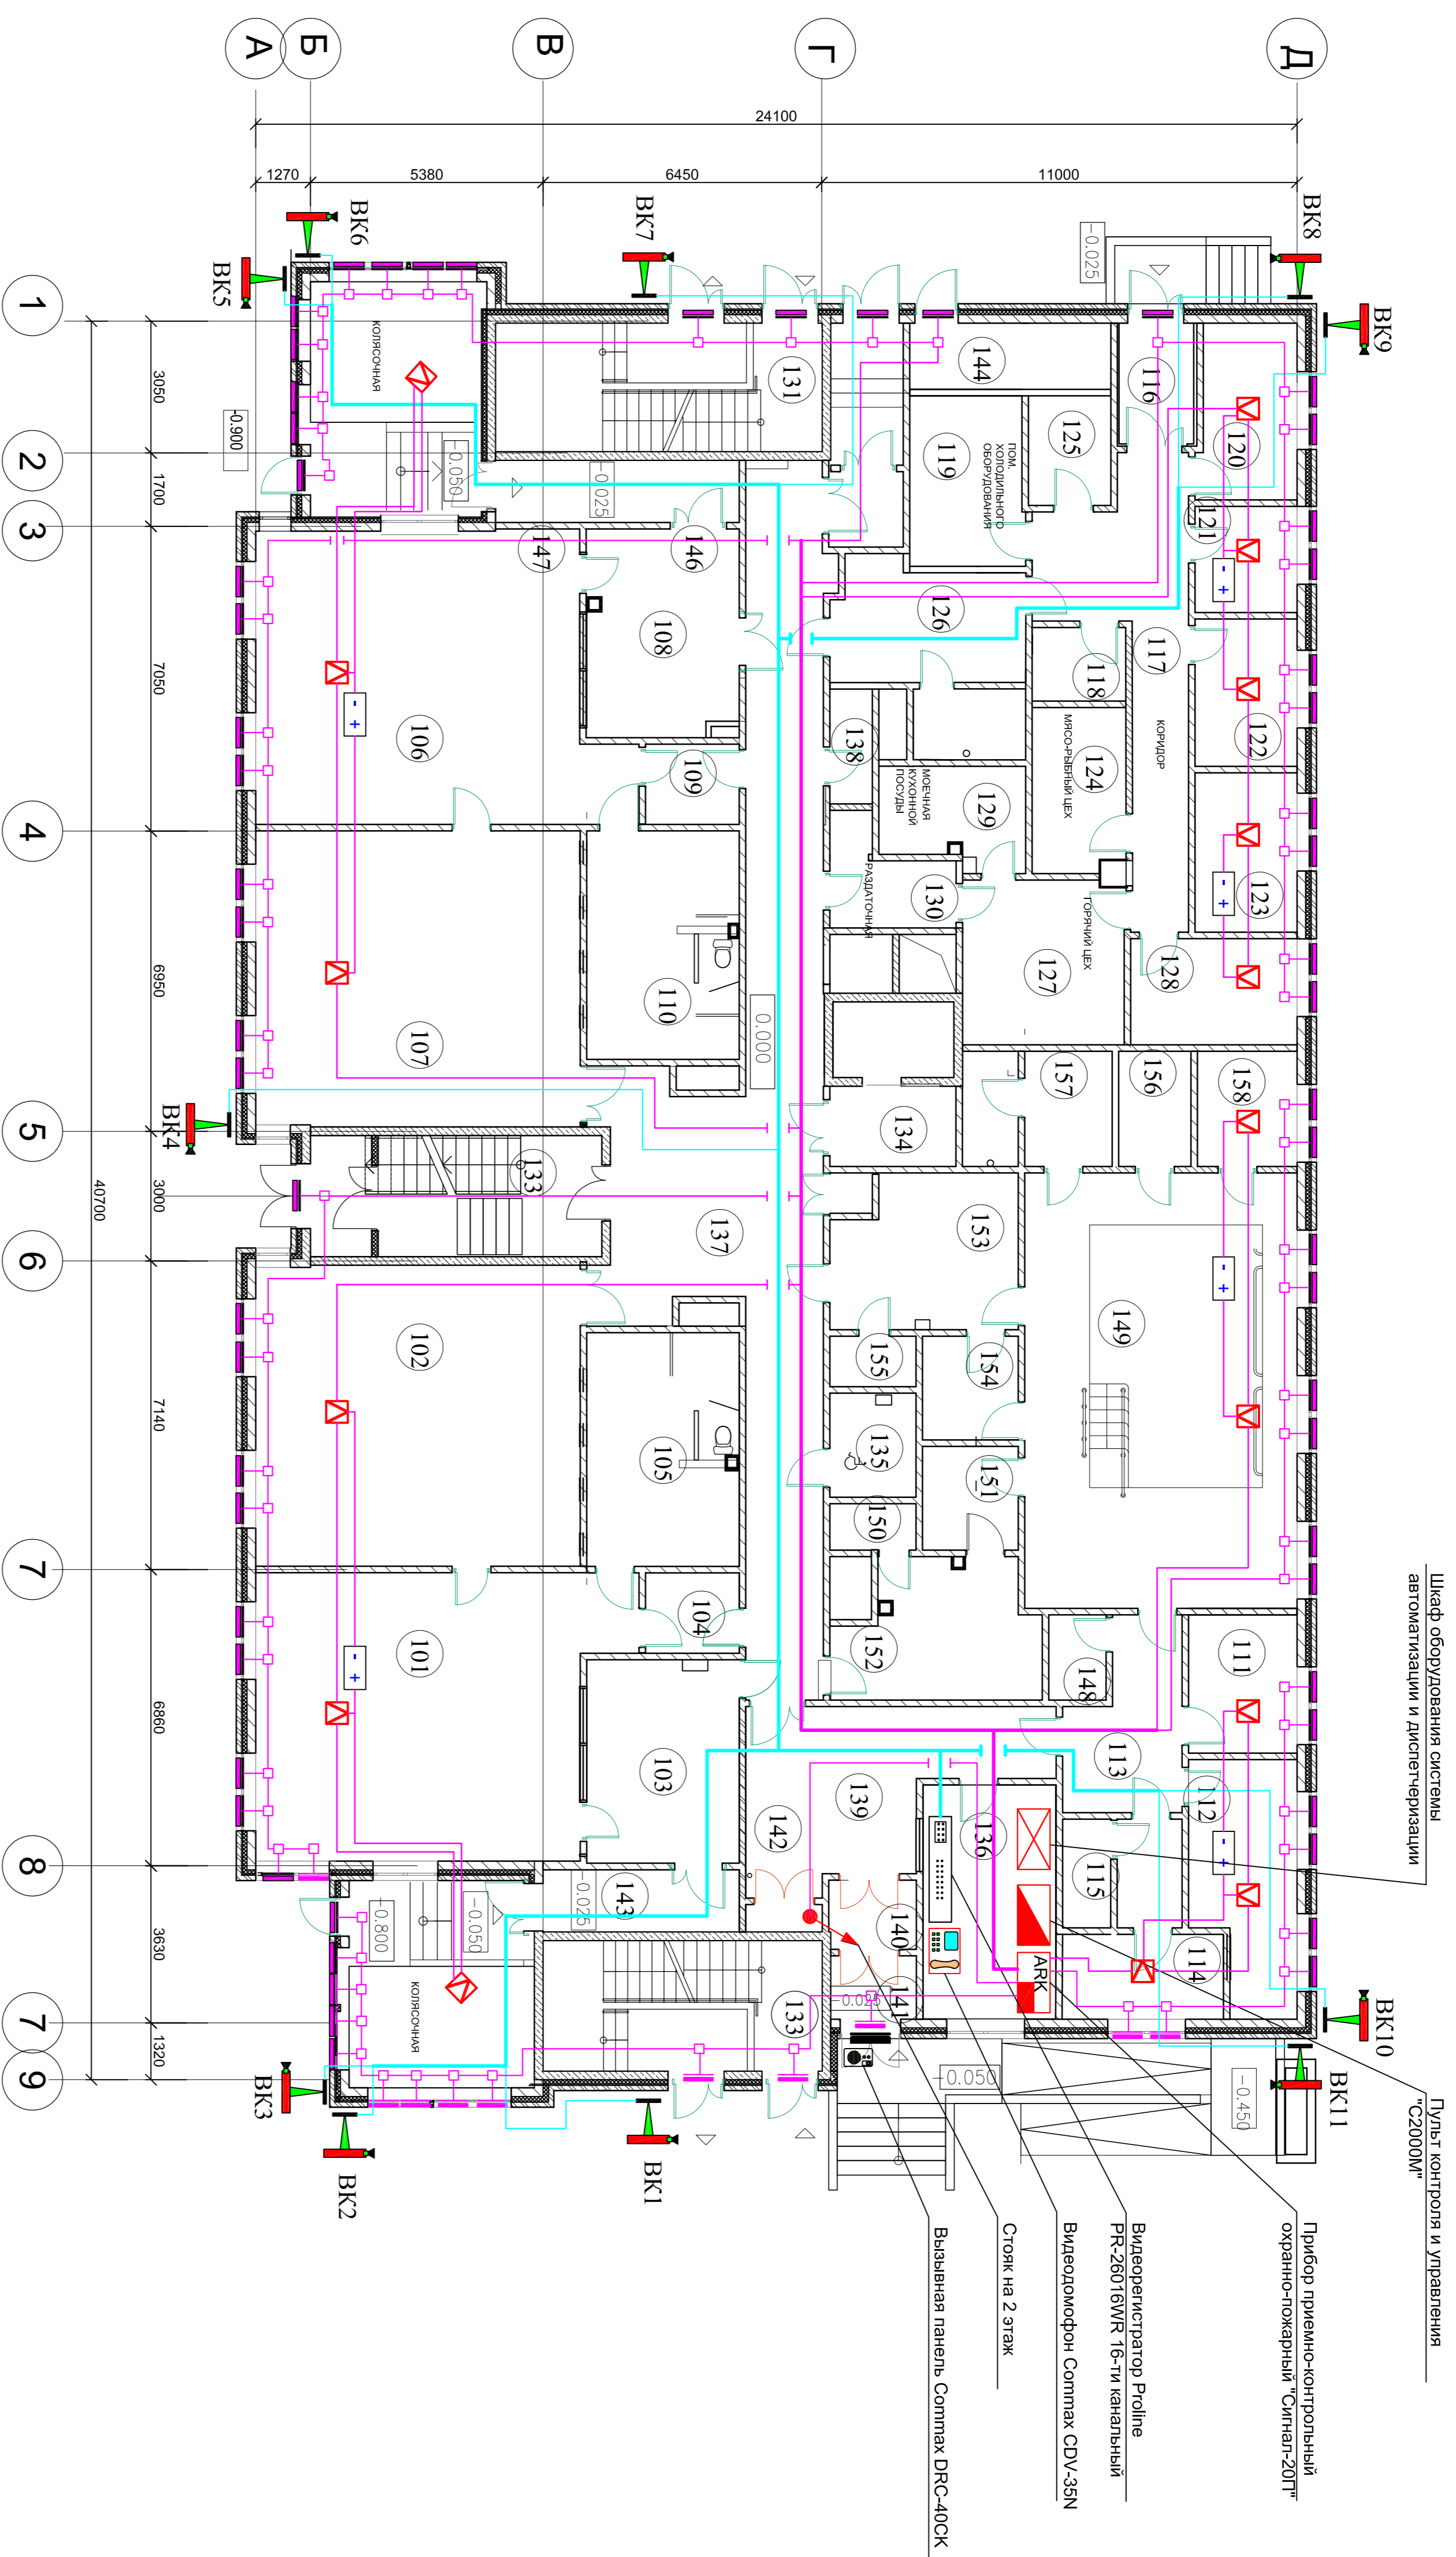

ПЛАН 1 ЭТАЖА

N	НАИМЕНОВАНИЕ ПОМЕЩЕНИЯ	ПЛОЩ. м ²
ГРУППОВАЯ ЯЧЕЙКА		
101	ИГРОВАЯ ДЛЯ ДЕТЕЙ ЯСЕЛЬНОГО ВОЗРАСТА	50.11
102	СТАЛЬНАЯ	52.25
103	ПРИЕМНАЯ ДЛЯ ДЕТЕЙ ЯСЕЛЬНОГО ВОЗРАСТА	16.63
104	БУФЕТНАЯ	
105	ТУАЛЕТНАЯ	18.06
106	ИГРОВАЯ ДЛЯ ДЕТЕЙ ЯСЕЛЬНОГО ВОЗРАСТА	50.91
107	СТАЛЬНАЯ	51.38
108	ПРИЕМНАЯ ДЛЯ ДЕТЕЙ ЯСЕЛЬНОГО ВОЗРАСТА	17.09
109	БУФЕТНАЯ	
110	ТУАЛЕТНАЯ	18.67
МЕДИЦИНСКИЕ ПОМЕЩЕНИЯ		
111	ПРОЦЕДУРНЫЙ КАБИНЕТ	8.03
112	МЕДИЦИНСКИЙ КАБИНЕТ	13.05
113	ПРИЕМНАЯ	10.22
114	ПАЛАТЫ ИЗОЛЯТОРА (БОКСА)	4.85
115	САУЗЕЛ ИЗОЛЯТОРА	2.80
ПИЩЕБЛОК		
116	ЗАГРУЗОЧНАЯ	30.21
117	КОРИДОР	3.5
118	КАЛДОВАЯ УБОРОЧНОГО ИНВЕНТАРЯ	10.2
119	ПОМЕЩЕНИЕ ДЛЯ УСТАВОВИ ХОЛОДИЛЬНОГО ОБОРУДОВАНИЯ	8.8
120	КАЛДОВАЯ СУХИХ ПРОДУКТОВ	5.03
121	КАЛДОВАЯ ОВОЩЕЙ	8.04
122	ЦЕХ ПЕРВИЧНОЙ ОБРАБОТКИ ОВОЩЕЙ	8.70
123	ОВОЩНОЙ ЦЕХ	8.30
124	МЯСО-РЫБНЫЙ ЦЕХ	8.30
125	КАЛДОВАЯ И МОЕЧНАЯ ОБМЕННОЙ ТАРА	4.8
126	ГАРЛЕРОВ, ДУШ И ТУАЛЕТ ПЕРСОНАЛА	11.27
127	ГОРЯЧИЙ ЦЕХ, РАЗДАТОЧНАЯ МОЕЧНАЯ КУХОННОЙ ПОСУДЫ	14.2
128	ХОЛОДНЫЙ ЦЕХ	9.4
129	МОЕЧНАЯ КУХОННОЙ ПОСУДЫ	8.4
130	РАЗДАТОЧНАЯ	4.5
ОБЩИЕ ПОМЕЩЕНИЯ		
131	ЛЕСТНИЦА №1	
132	ЛЕСТНИЦА №2	
133	ЛЕСТНИЦА №3	
134	ЛЯГОВОЙ КОЛП	
135	СУ ПЕРСОНАЛА С ВОЗМОЖНЫМ ИСПОЛЬЗОВАНИЕМ ИНВАЛИДАМИ	17.74
136	ПОМЕЩЕНИЕ ДЛЯ ОКРАНЫ	71.30
137	КОРИДОР	2.6
138	ГАРЛЕРОВ ПЕРСОНАЛА	23.28
139	ВЕСТИБЮЛЬ	
140	ТАМБУР	
141	ТАМБУР	
142	ТАМБУР	
143	ТАМБУР	
144	ЭЛЕКТРОЩИТОВАЯ	7.1
145		
146	ТАМБУР	
147	ТАМБУР	
148	КАЛДОВАЯ УБОРОЧНОГО ИНВЕНТАРЯ	2.6
ЗОНА БАСЕЙНА		
149	ЗАЛ С ВАННОЙ БАСЕЙНА	63.49
150	РАЗДЕВАЛЬНАЯ	13.78
151	ДУШЕВАЯ	
152	ТУАЛЕТНАЯ	14.68
153	РАЗДЕВАЛЬНАЯ	
154	ДУШЕВАЯ	
155	ТУАЛЕТНАЯ	
156	ИНВЕНТАРНАЯ	4.45
157	КОМНАТА ИНСТРУКТОРА С СУ И ДУШЕЙ	5.39
158	КОМНАТА МЕДЕСТЕТЫ, УЗЕЛ УПРАВЛЕН. БАСЕЙННОМ, КОМНАТА АНАЛИЗА ВОДЫ	6.14