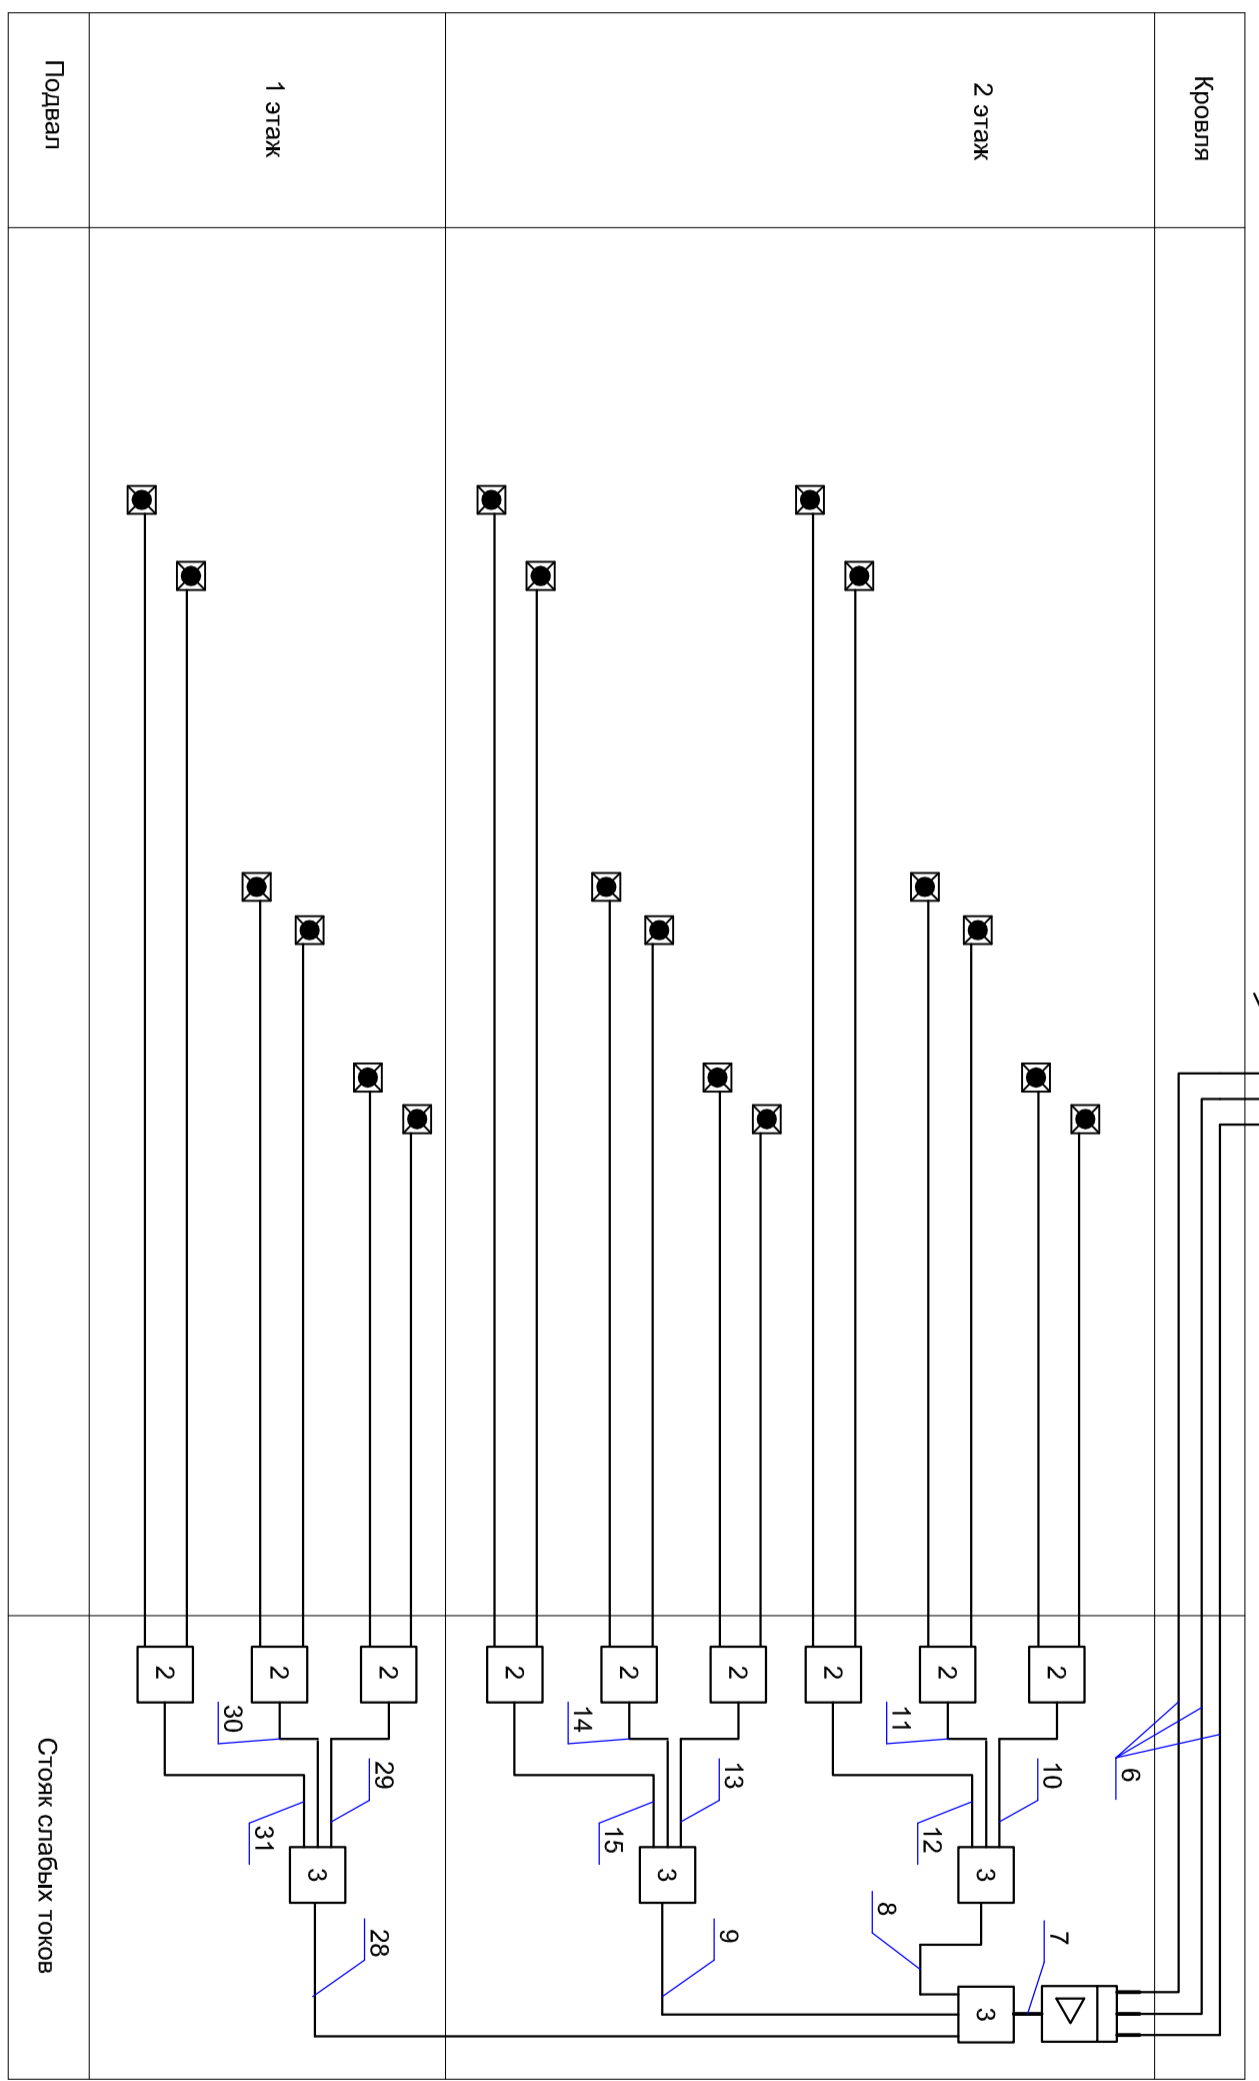

Согласовано

Инв. N подп.	Подп. и дата	Взам. инв. N			

- Условные обозначения:
- Антенный комплекс в составе:
 - Антенна VHF В1 Фулке R-1205
 - Антенна VHF В3 Фулке PSR-1922
 - Антенна UHF Фулке DC-4591
 - Усилитель Тетра МА025
 - Коаксиальный кабель RG-11
 - Коаксиальный кабель RG-6
 - Заземляющая шина
 - Телевизионная розетка
 - Разветвитель WISI DM 02 B
 - Разветвитель WISI DM 03 B

Примечания

Данный лист рассматривать совместно с л. 13-15

Изм.	Кол.уч	Лист	№ док	Подпись	Дата

Сети связи	Стадия	Лист	Листов
	РД		
Структурная схема сети эфирного телевидения			
Разработал			