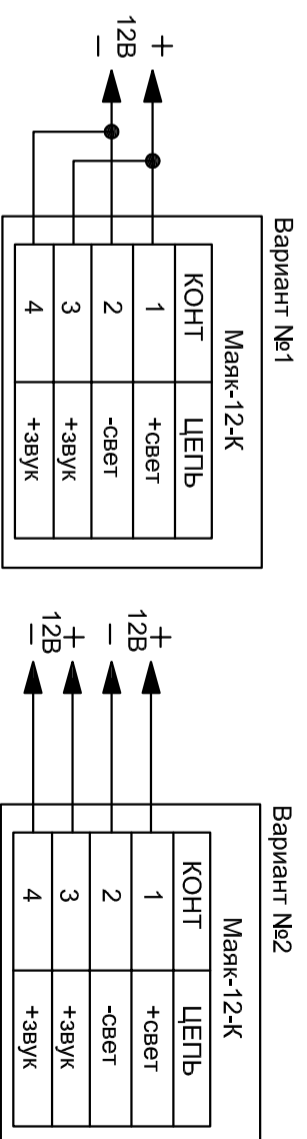

Схема подключения ППКГ "Сигнал-20М"

Схема подключения извещателя пожарного ручного ИПР-3СУ

Схема подключения извещателя пожарного теплового максимально-дифференциального ИПТ115-1

Схема подключения наружного светозвукового оповещателя "Маяк-12К"

Схема подключения дымового оптико-электронного извещателя ДИП-3СУ

Инв. N подл.	Подп. и дата	Взам. инв. N	Согласовано			

ТМ060003.dwg

				ПС1			
Изм.	Кол.уч.	Лист	№ док.	Подп.	Дата		
Разработал							
Проверил							
						Автоматическая установка пожарной сигнализации и оповещения о пожаре	
						Стандия Лист Листов	
						РП	
						Схема электрическая подключения	