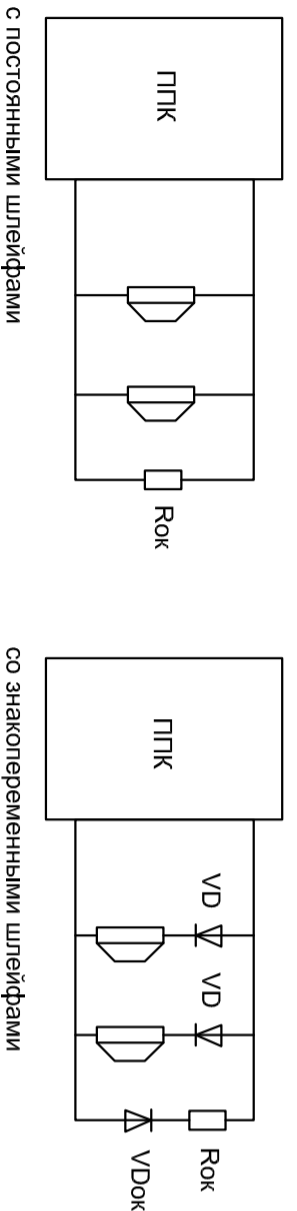

Схема подключения ППКГ "Сигнал-20М"

Схема подключения извещателя пожарного ручного ИПР-3СУ

Схема подключения извещателя пожарного теплового максимально-дифференциального ИПТ115-1

Схема подключения наружного светозвукового оповещателя "Маяк-12К"

Схема подключения дымового оптико-электронного извещателя ДИП-3СУ

Инв. N подл.	Подп. и дата	Взам. инв. N	Согласовано			

ТМ060003.dwg

				ПС1			
Изм.	Кол.уч.	Лист	№ док.	Подп.	Дата		
Разработал							
Проверил							
						Автоматическая установка пожарной сигнализации и оповещения о пожаре	
						Стандия Лист Листов	
						РП	
						Схема электрическая подключения	