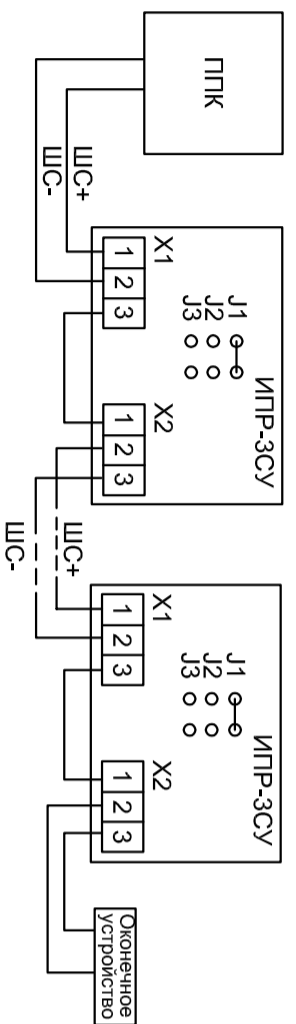

Схема подключения ППКГ "Сигнал-20М"

Схема подключения извещателя пожарного ручного ИПР-3СУ

Схема подключения извещателя пожарного теплового максимально-дифференциального ИПТ115-1

Схема подключения наружного светозвукового оповещателя "Маяк-12К"

Схема подключения дымового оптико-электронного извещателя ДИП-3СУ

Инв. N подл.	Подп. и дата	Взам. инв. N	Согласовано			

ТМ060003.dwg

				ПС1			
Изм.	Кол.уч.	Лист	№ док.	Подп.	Дата		
Разработал							
Проверил							
						Автоматическая установка пожарной сигнализации и оповещения о пожаре	
						Стандия Лист Листов	
						РП	
						Схема электрическая подключения	