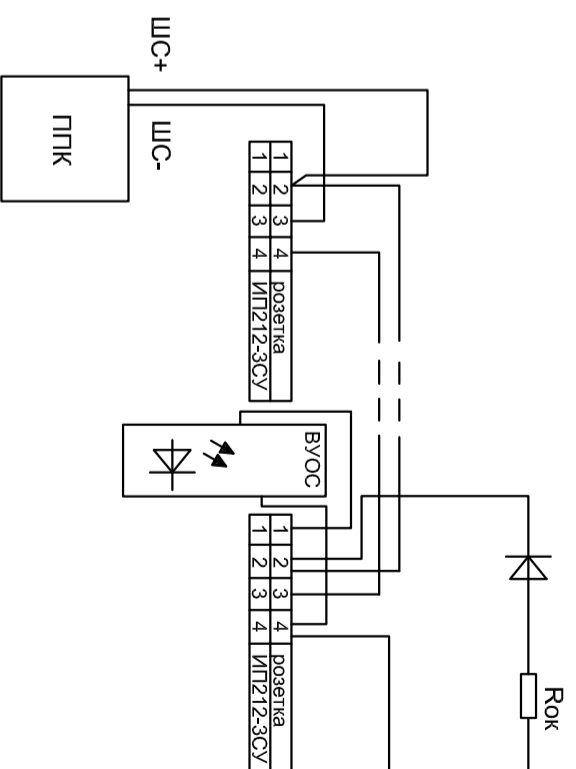

Схема подключения ППКГ "Сигнал-20М"

Схема подключения извещателя пожарного ручного ИПР-3СУ

Схема подключения извещателя пожарного теплового максимально-дифференциального ИПТ115-1

Схема подключения наружного светозвукового оповещателя "Маяк-12К"

Схема подключения дымового оптико-электронного извещателя ДИП-3СУ

Инв. N подл.	Подп. и дата	Взам. инв. N	Согласовано			

ТМ060003.dwg

				ПС1			
Изм.	Кол.уч.	Лист	№ док.	Подп.	Дата		
Разработал							
Проверил							
						Автоматическая установка пожарной сигнализации и оповещения о пожаре	
						Стандия Лист Листов	
						РП	
						Схема электрическая подключения	