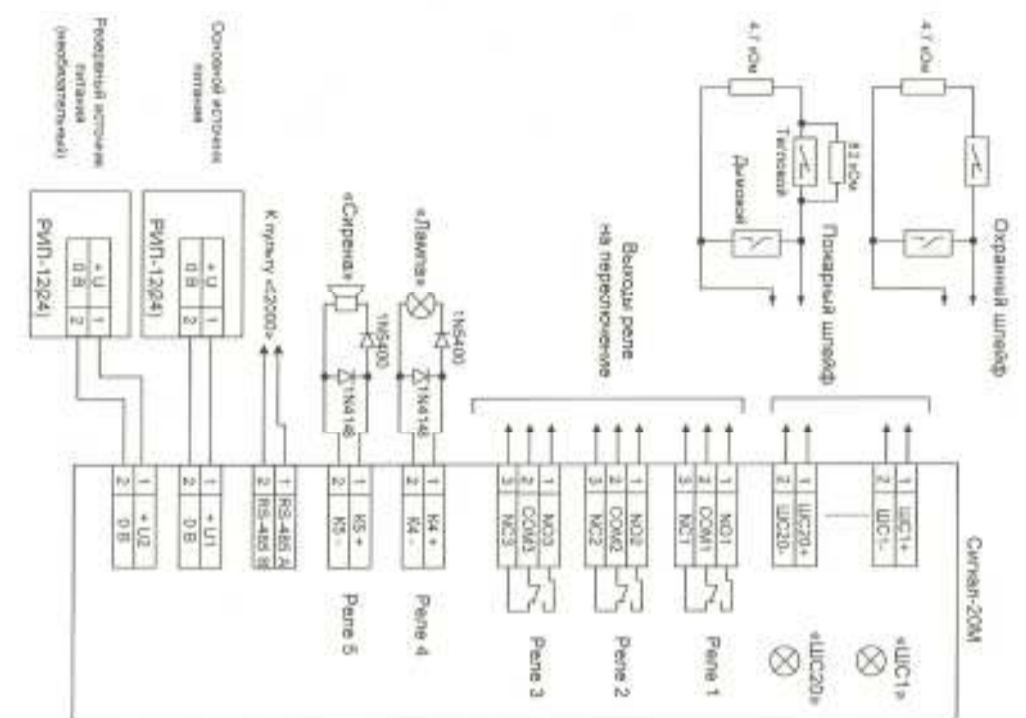

Схема подключения ППКГ "Сигнал-20М"

Схема подключения извещателя пожарного ручного ИПР-3СУ

Схема подключения извещателя пожарного теплового максимально-дифференциального ИПТ115-1

Схема подключения наружного светозвукового оповещателя "Маяк-12К"

Схема подключения дымового оптико-электронного извещателя ДИП-3СУ

Инв. N подл.	Подп. и дата	Взам. инв. N	Согласовано			

ТМ060003.dwg

				ПС1			
Изм.	Кол.уч.	Лист	№ док.	Подп.	Дата		
Разработал							
Проверил							
						Автоматическая установка пожарной сигнализации и оповещения о пожаре	
						Стандия Лист Листов	
						РП	
						Схема электрическая подключения	