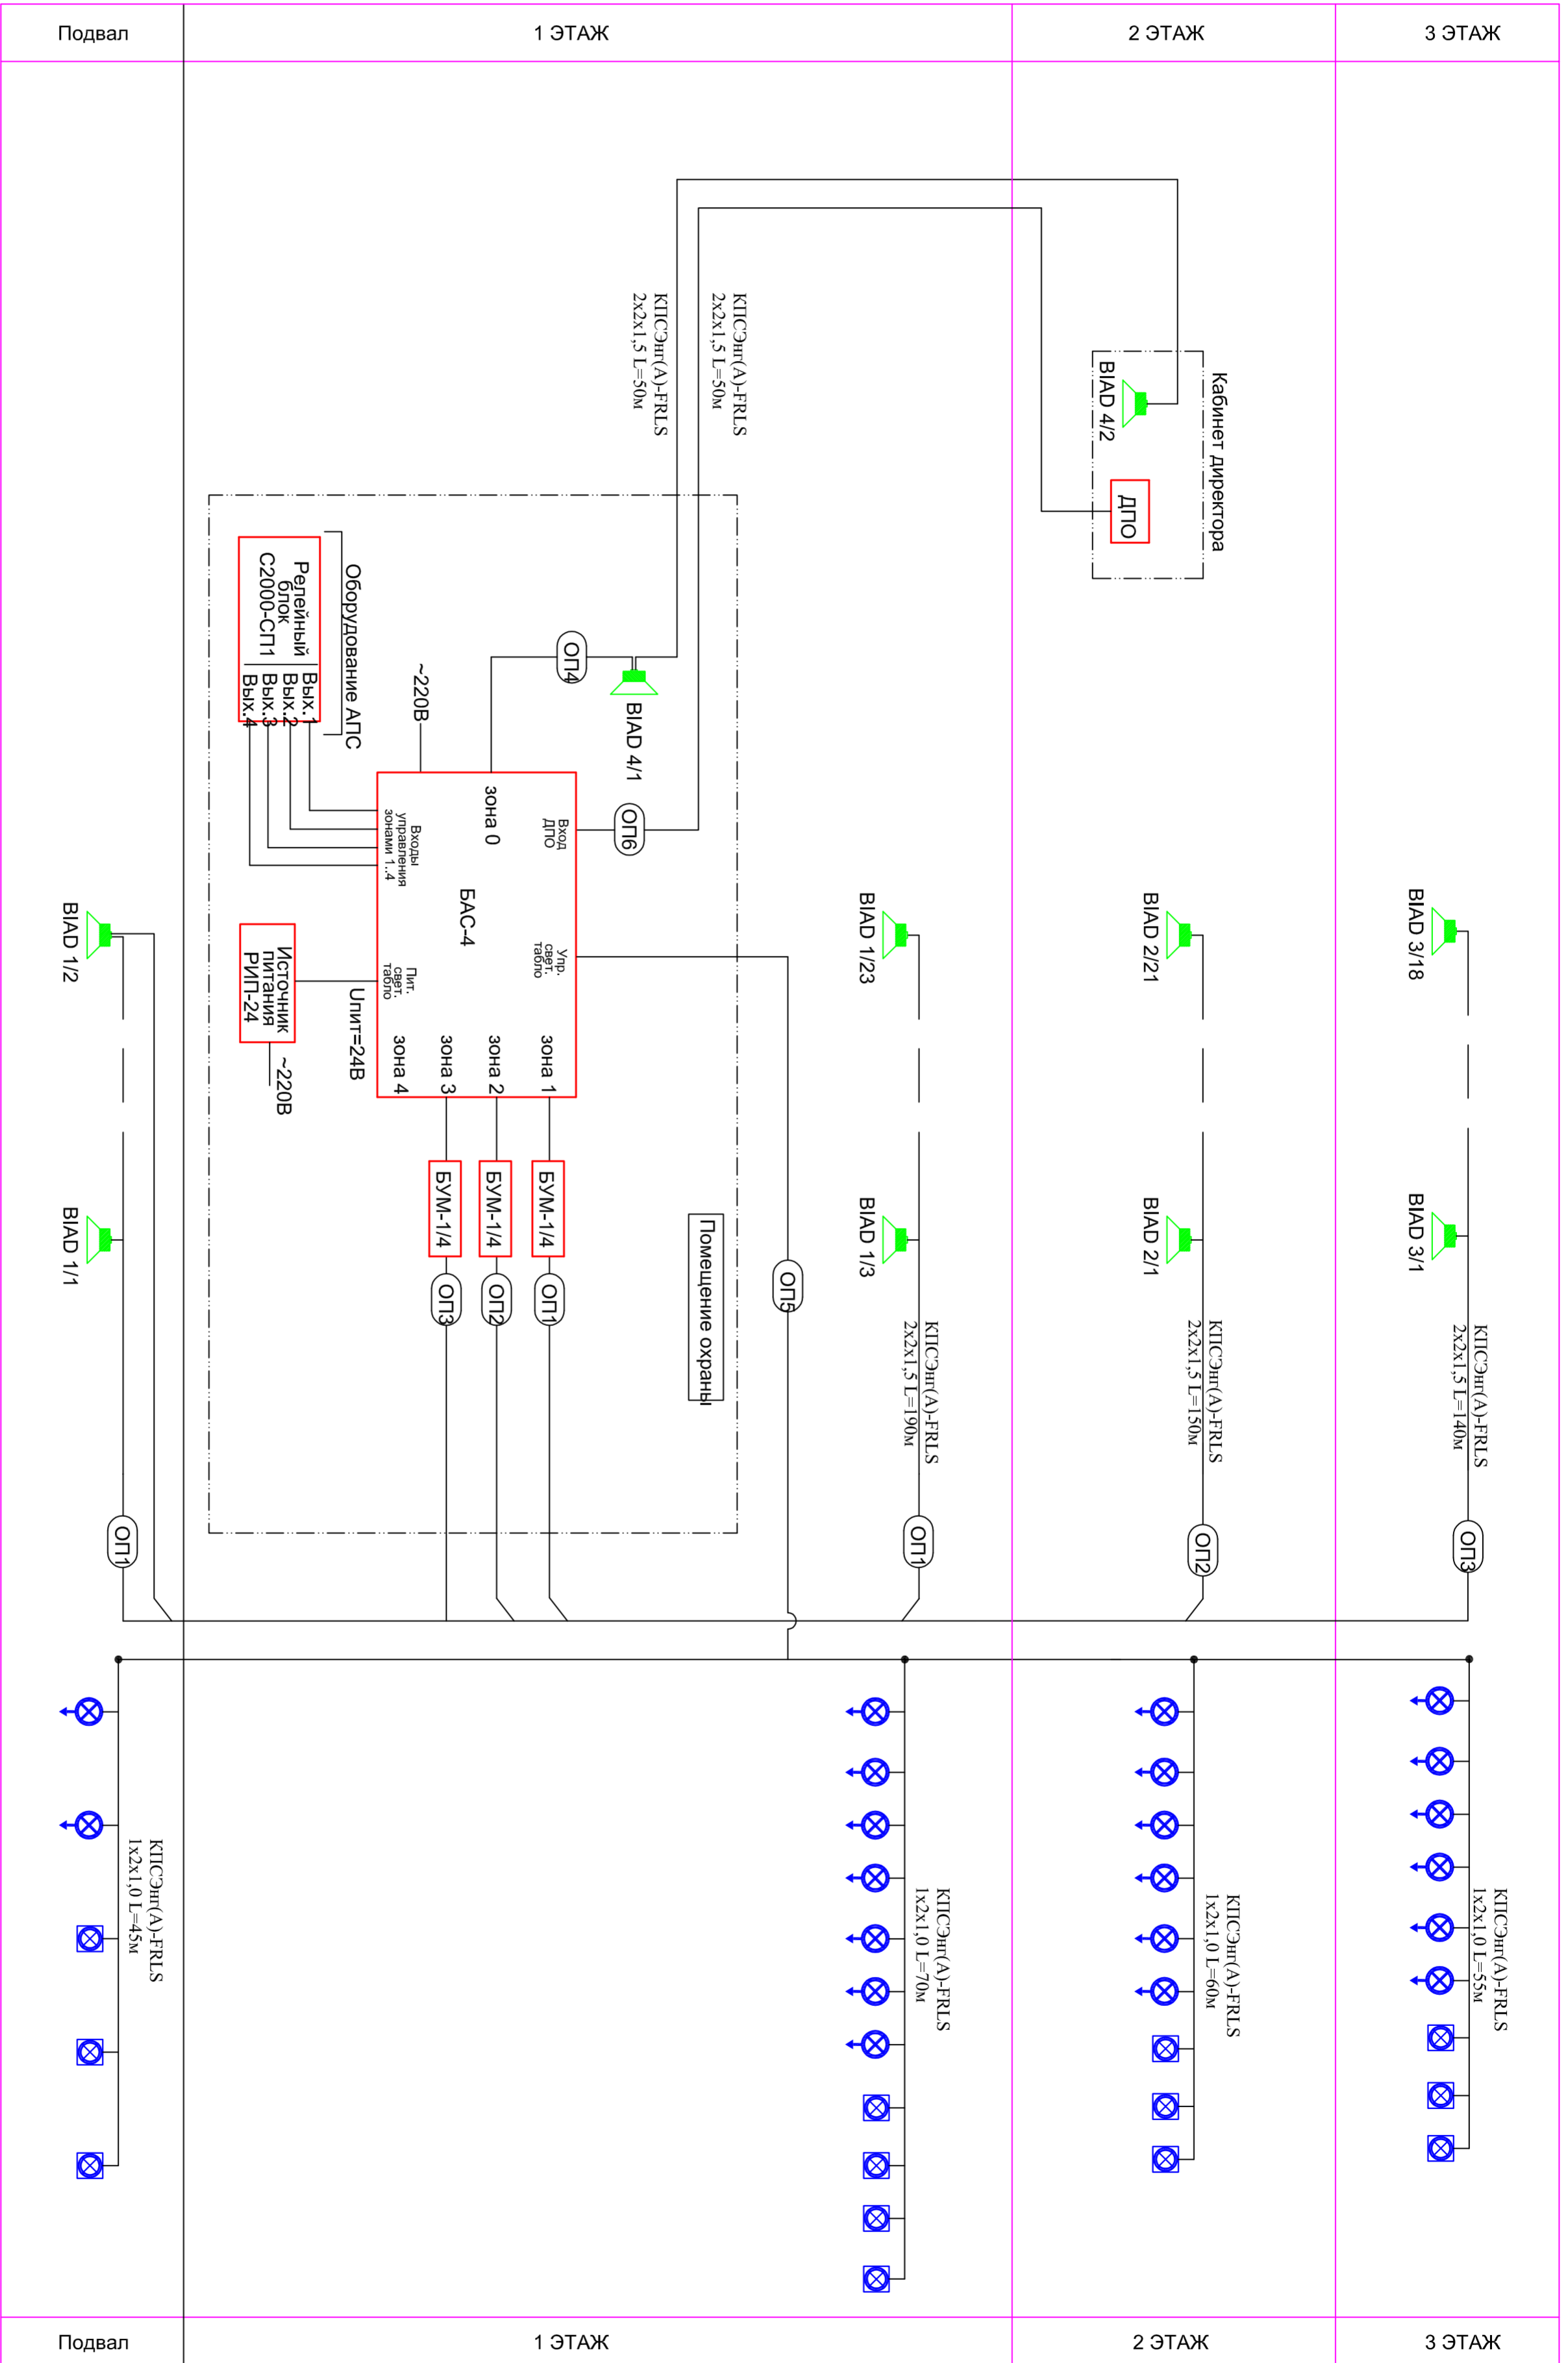

Согласовано	

Инв. N подп.	Подп. и дата	Взам. инв. N

Условные обозначения:

- Оповещатель охранно-пожарный речевой Соната-Т 100-1/3
- Указатель направления эвакуации
- Оповещатель световой (знак эвакуации "ВЫХОД")

Изм.				Кол.уч.				Лист				N док.				Подпись				Дата																			
Разработал																																							
- ПС																																							
Пожарная сигнализация и система оповещения о пожаре																																							
Структурная схема системы оповещения о пожаре																																							
Стадия										Лист										Листов																			