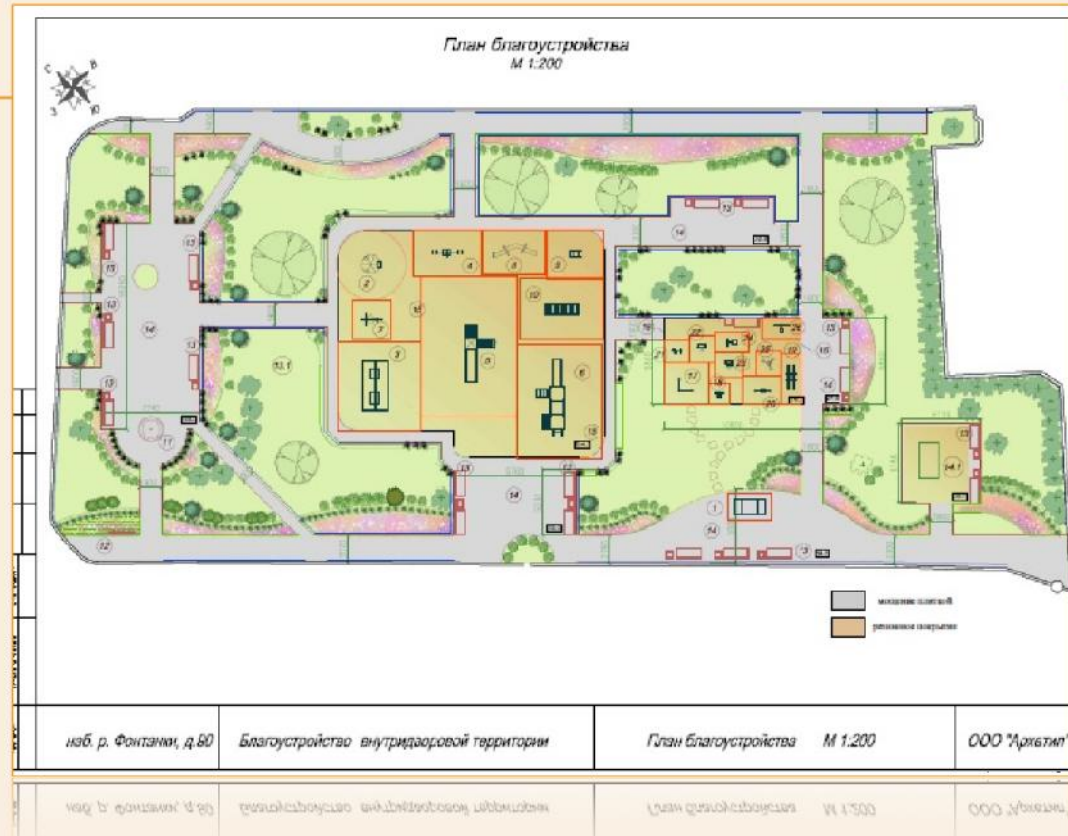

АРХЕ
ЛТИП

**СТРОИТЕЛЬСТВО ЦЕНТРА ТЕХНИЧЕСКИХ ВИДОВ
СПОРТА В Г.ПЕТРОЗАВОДСК ПО УЛ.ЛЫЖНОЙ**

АРХЕ
АТИП

ШАХМАТНЫЙ КЛУБ НА КРЕСТОВСКОМ ОСТРОВЕ

АРХЕ
АТИП

БЛАГОУСТРОЙСТВО ВНУТРИДВОРОВОЙ ТЕРРИТОРИИ ПО АДРЕСУ: САНКТ-ПЕТЕРБУРГ, Н.Р. ФОНТАНКИ, Д.90