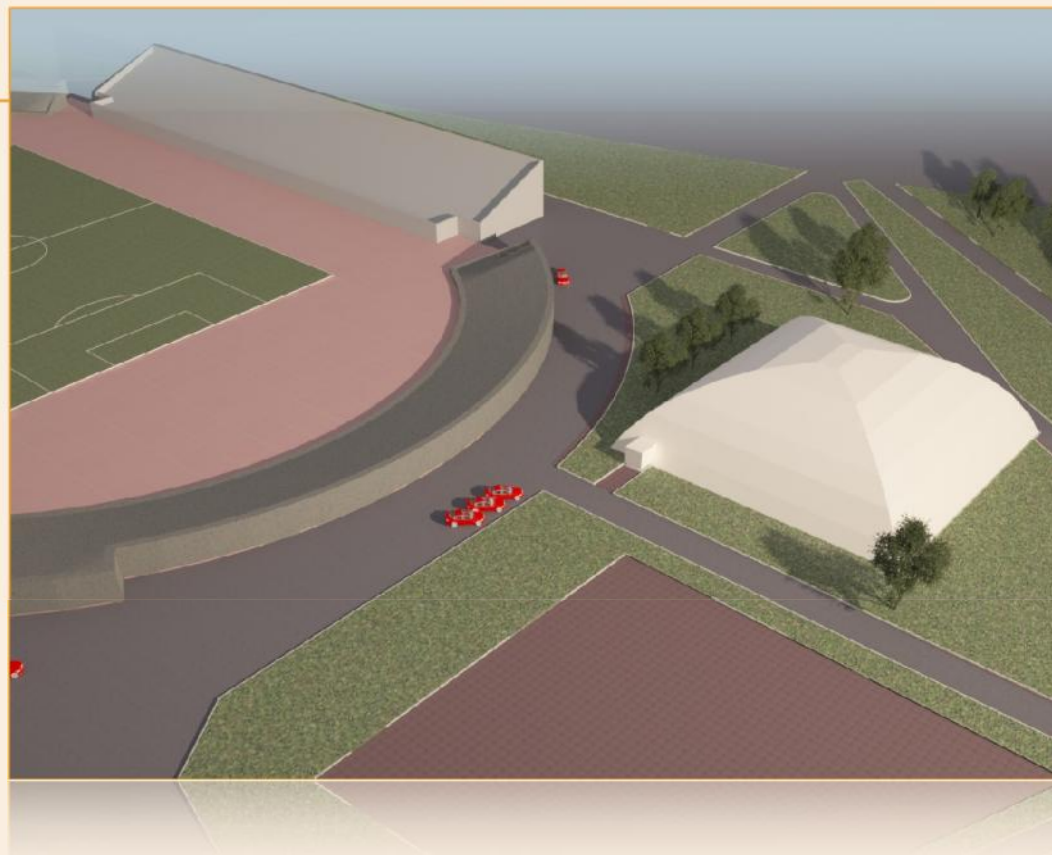

АРХЕ
ДИП

**МНОГОФУНКЦИОНАЛЬНЫЙ ФИЗКУЛЬТУРНО-
ОЗДОРОВИТЕЛЬНЫЙ КОМПЛЕКС В Г.ПЕТРОЗАВОДСКЕ**