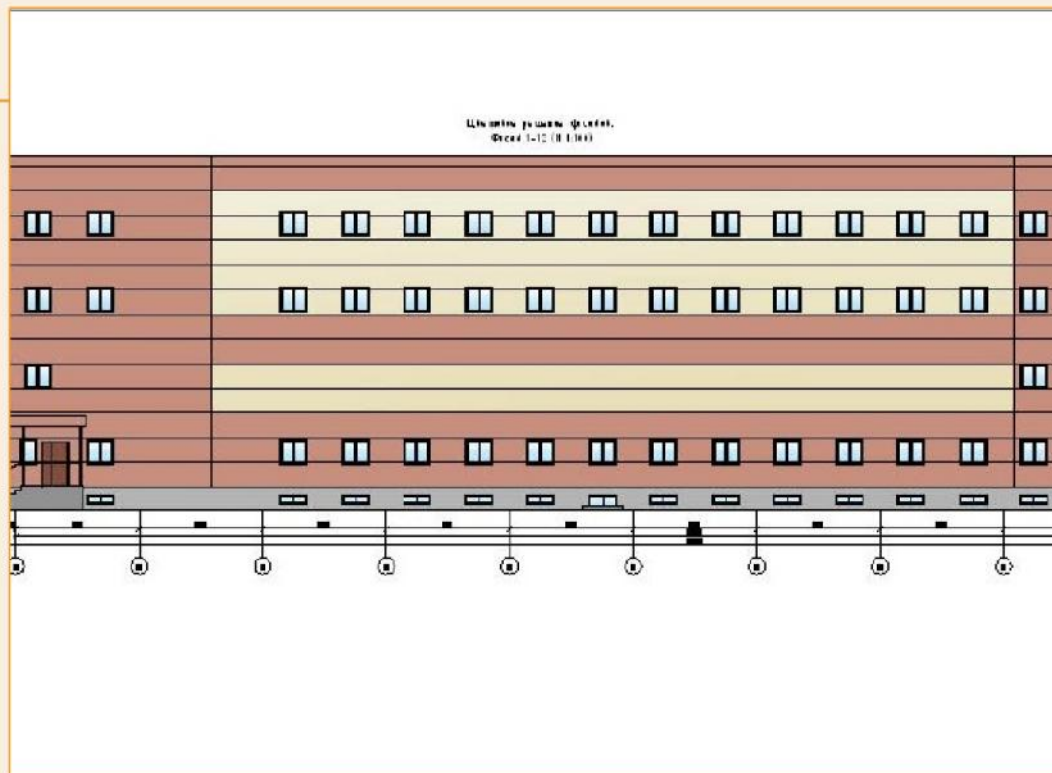

АРХЕ
ДИП

**ЗАВОД ПО ПРОИЗВОДСТВУ ПАСТИЛЫ.
ГАТЧИНСКИЙ РАЙОН**