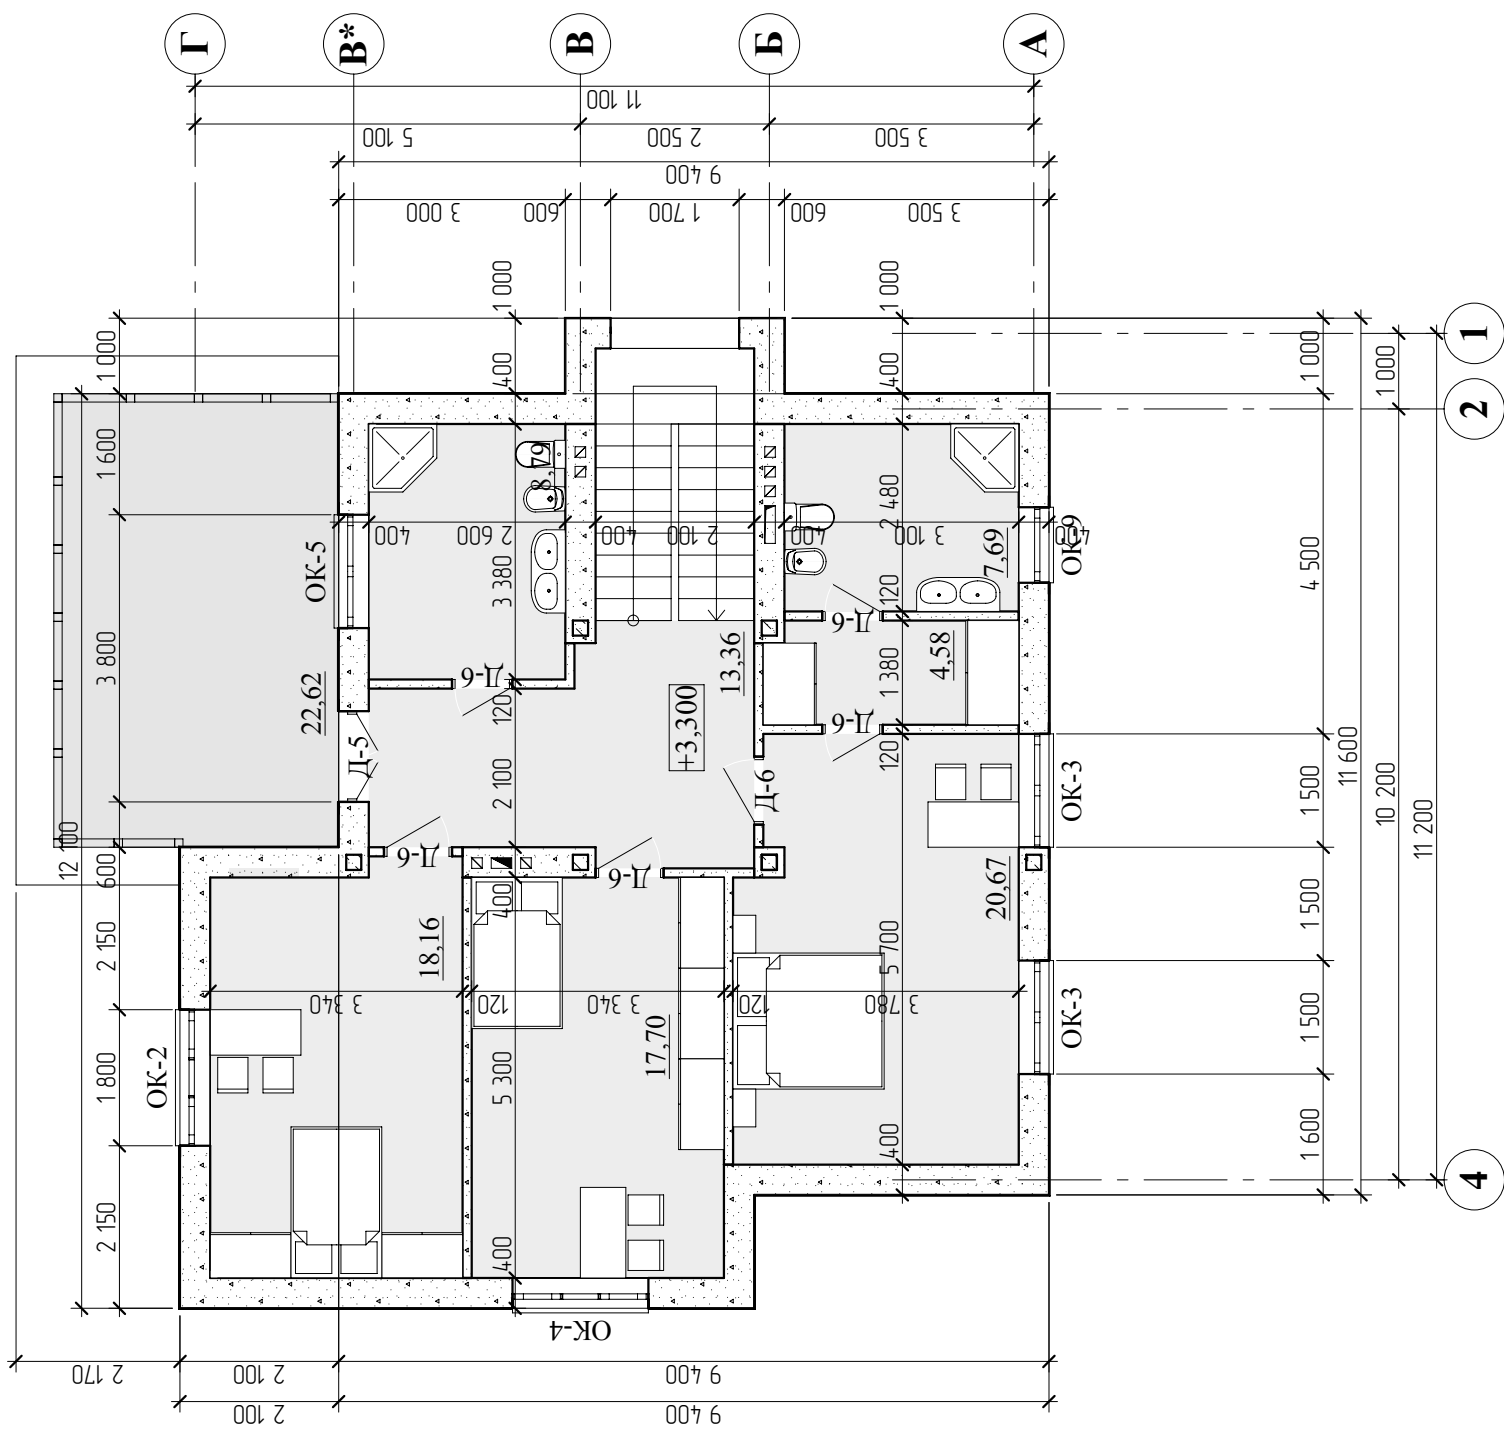

ГАП	О.О.Загарских			Коттедж СБ-240 "Шатура"	Стадия	Лист	Листов
ГИП	К.С. Юнусова			к. п. "Сосновые берега" Омского р-на	РП	3	
Архитектор	С. А. Юнусов			План 2-го этажа	ИП ЮНУСОВ С.А.		
Выполнил					perarh@gmail.com		
Н.контроль					+7-913-625-91-20