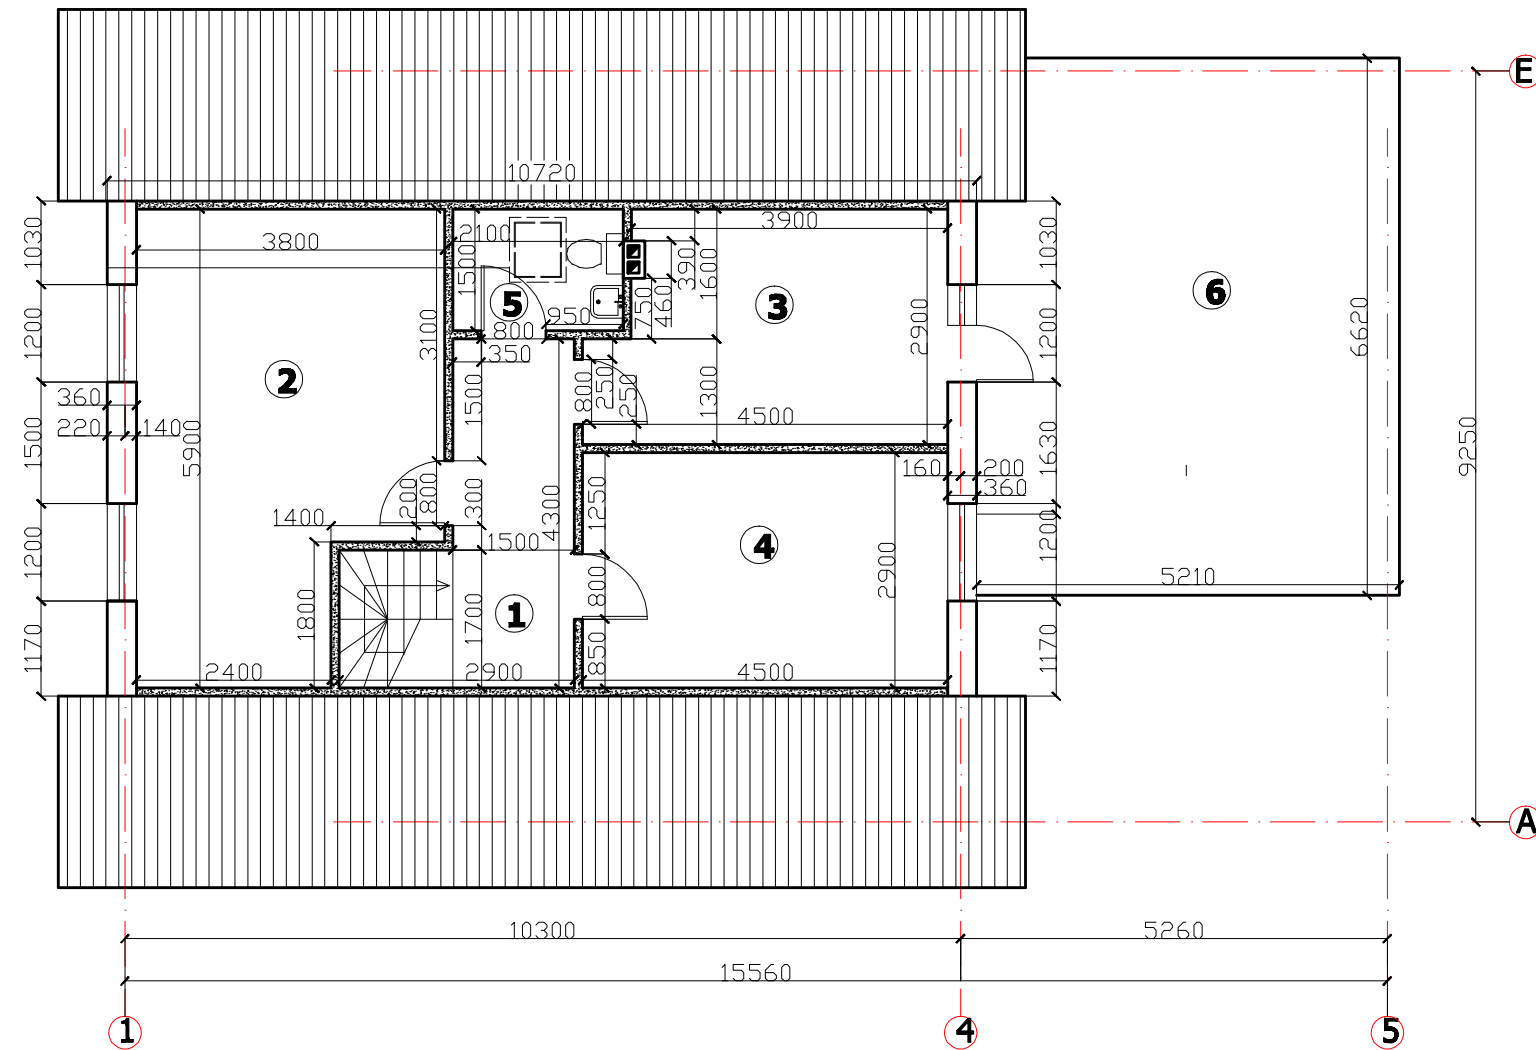

## ЕКСПЛІКАЦІЯ ПРИМІЩЕНЬ

№ П/П	НАЙМЕНУВАННЯ	КІЛ-ТЬ М.КВ.	ПРИМІТКА
1	ТАМБУР	4,08	
2	КОРИДОР	5,65	
3	КУХНЯ	14,56	
4	ВІТАЛЬНЯ	24,40	
5	ЖИТЛОВА КІМНАТА	14,82	
6	САНВУЗОЛ	4,70	
7	ПРИМІЩЕННЯ ДЛЯ КОТЛА	2,45	
8	КОМОРА	2,87	
9	ГАРАЖ	29,40	
	РАЗОМ	102,93	

## ПЛАН МАНСАРДНОГО ПОВЕРХУ