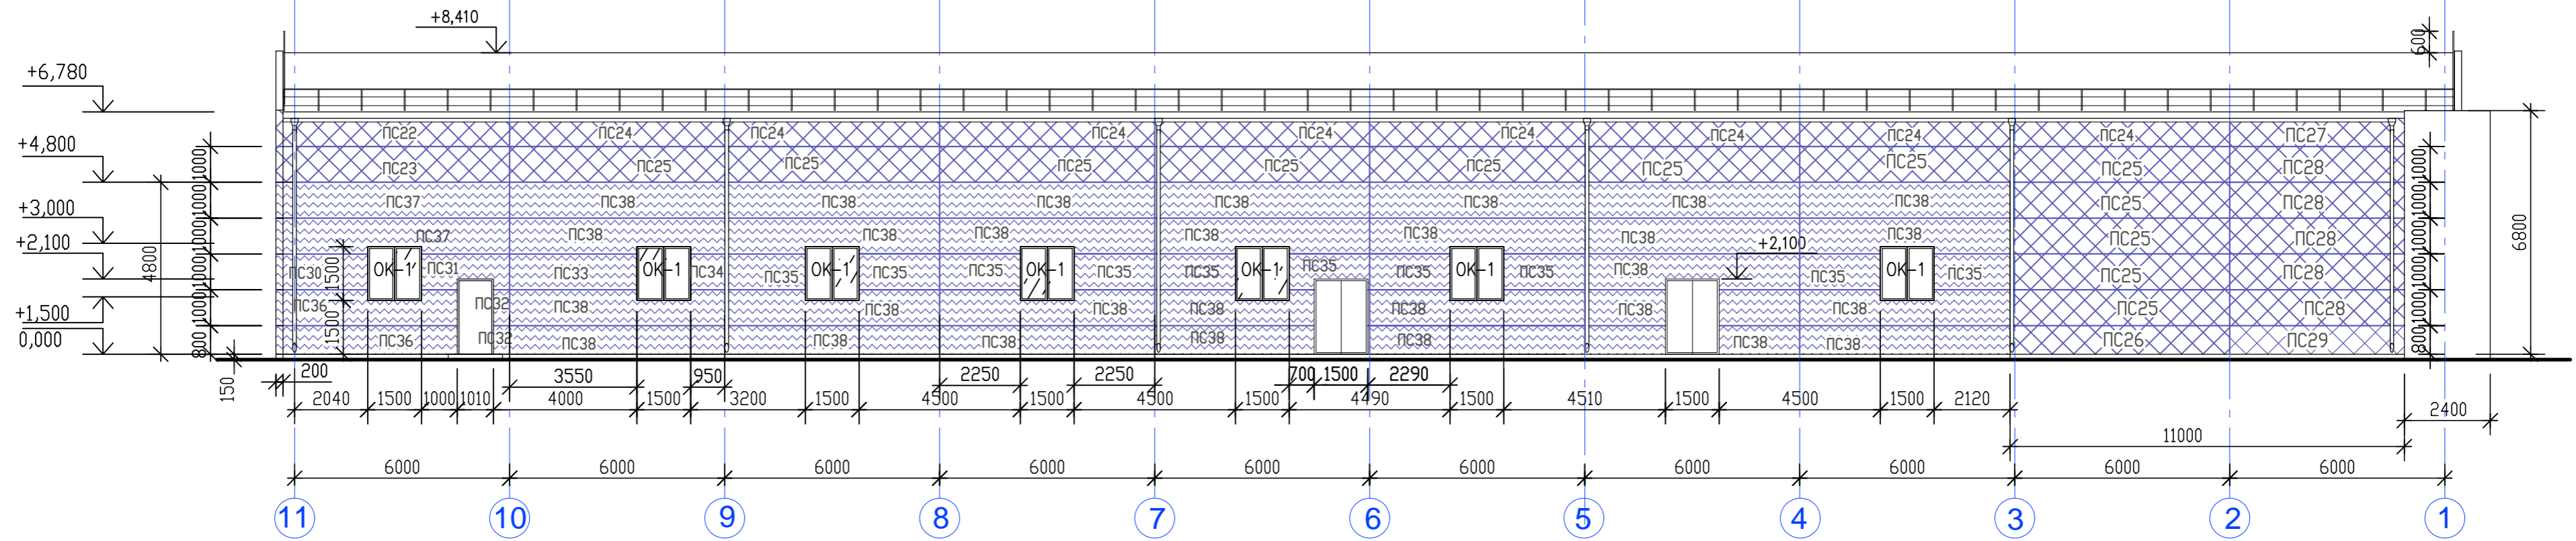

Фасад 11 - 1

Фасад по оси Г
М 1:200

Фасад А - Г

Фасад по оси 11
М 1:200

Условные обозначения :

-  ПС38 - ПСБ-1 (волна)
-  ПС25 - ПСБ-2 (трапецевидная)
- ПС52 - обозначения (номера) панелей
-  - остекленные поверхности

Схема раскладки стеновых панелей
на Фасаде 11-1 (на фасаде по оси Г)
на Фасаде А-Г (на фасаде по оси 11)