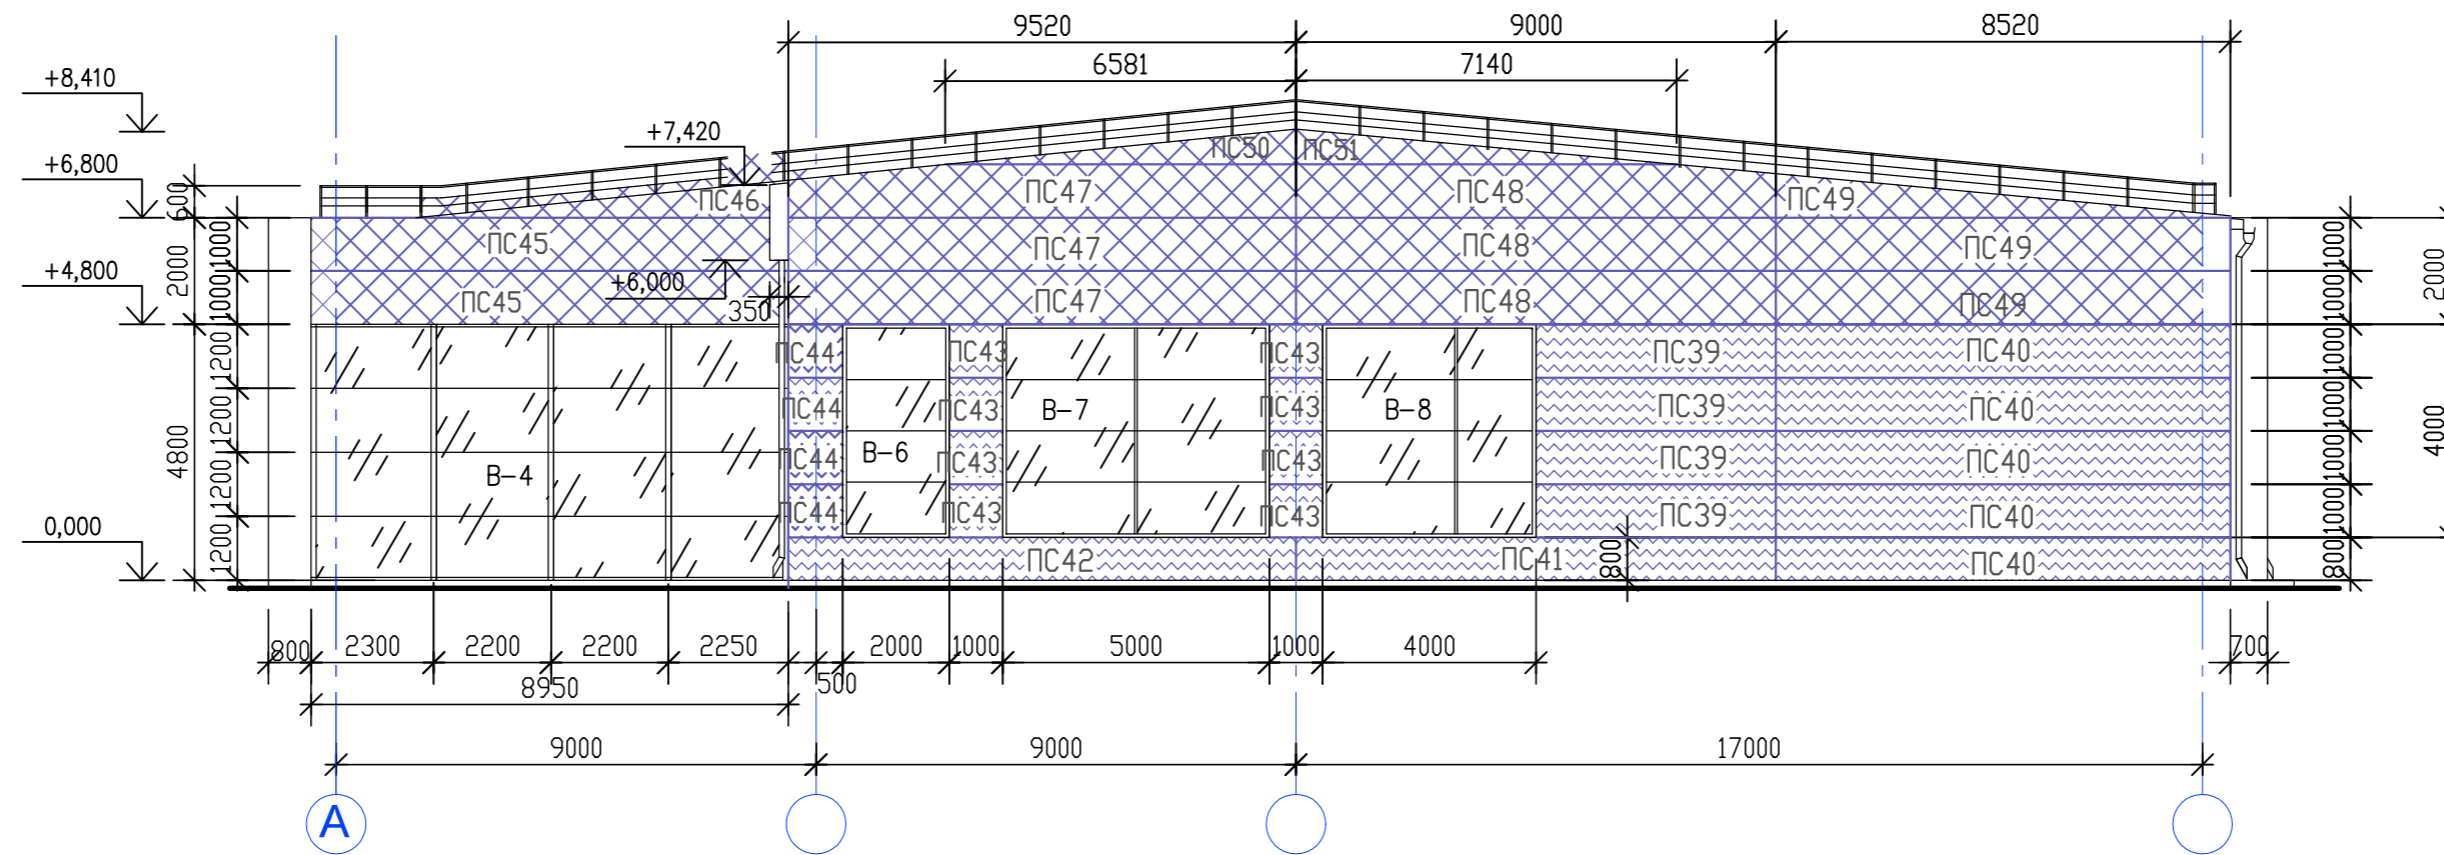

Фасад 11 - 1

Фасад по оси Г
М 1:200

Фасад А - Г

Фасад по оси 11
М 1:200

Условные обозначения :

-  ПС38 - ПСБ-1 (волна)
-  ПС25 - ПСБ-2 (трапецевидная)
- ПС52 - обозначения (номера) панелей
-  - остекленные поверхности

Схема раскладки стеновых панелей
на Фасаде 11-1 (на фасаде по оси Г)
на Фасаде А-Г (на фасаде по оси 11)