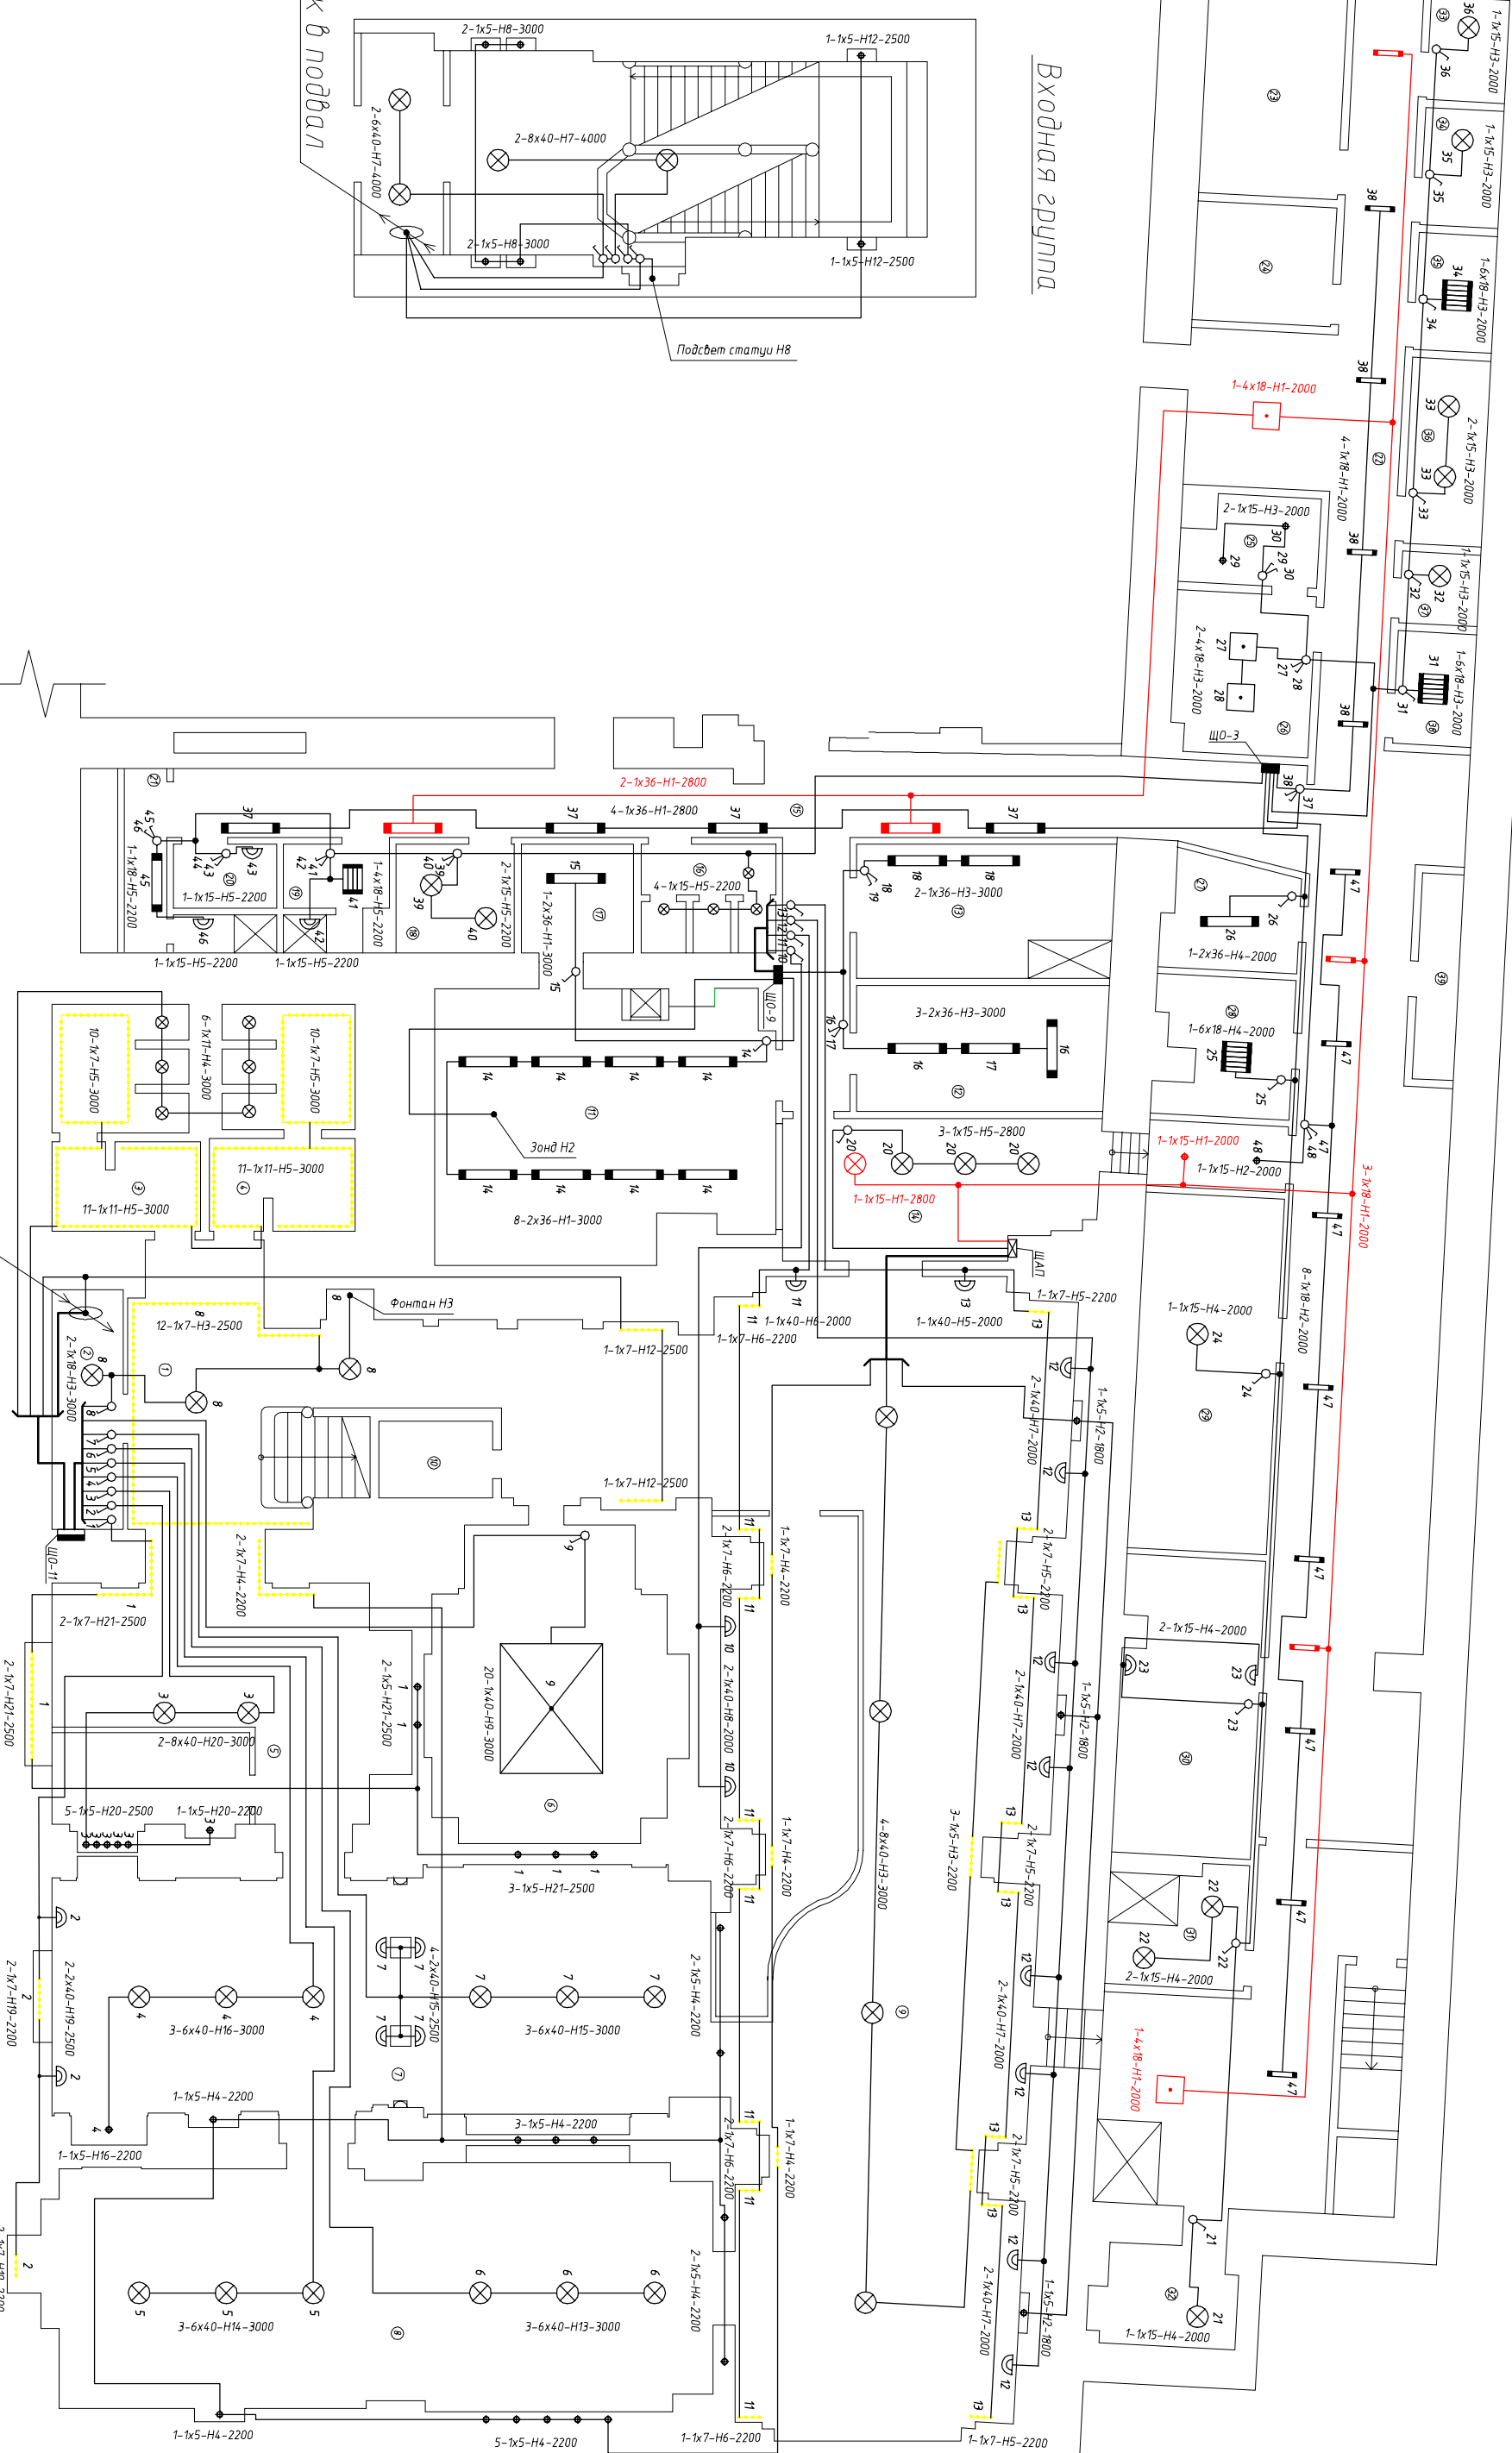

Входная группа

Опуск в подвал

Подсвет статуи H8

Подъем на 1-й этаж

Входная группа

Опуск в подвал

Подсвет статуи H8

Подъем на 1-й этаж