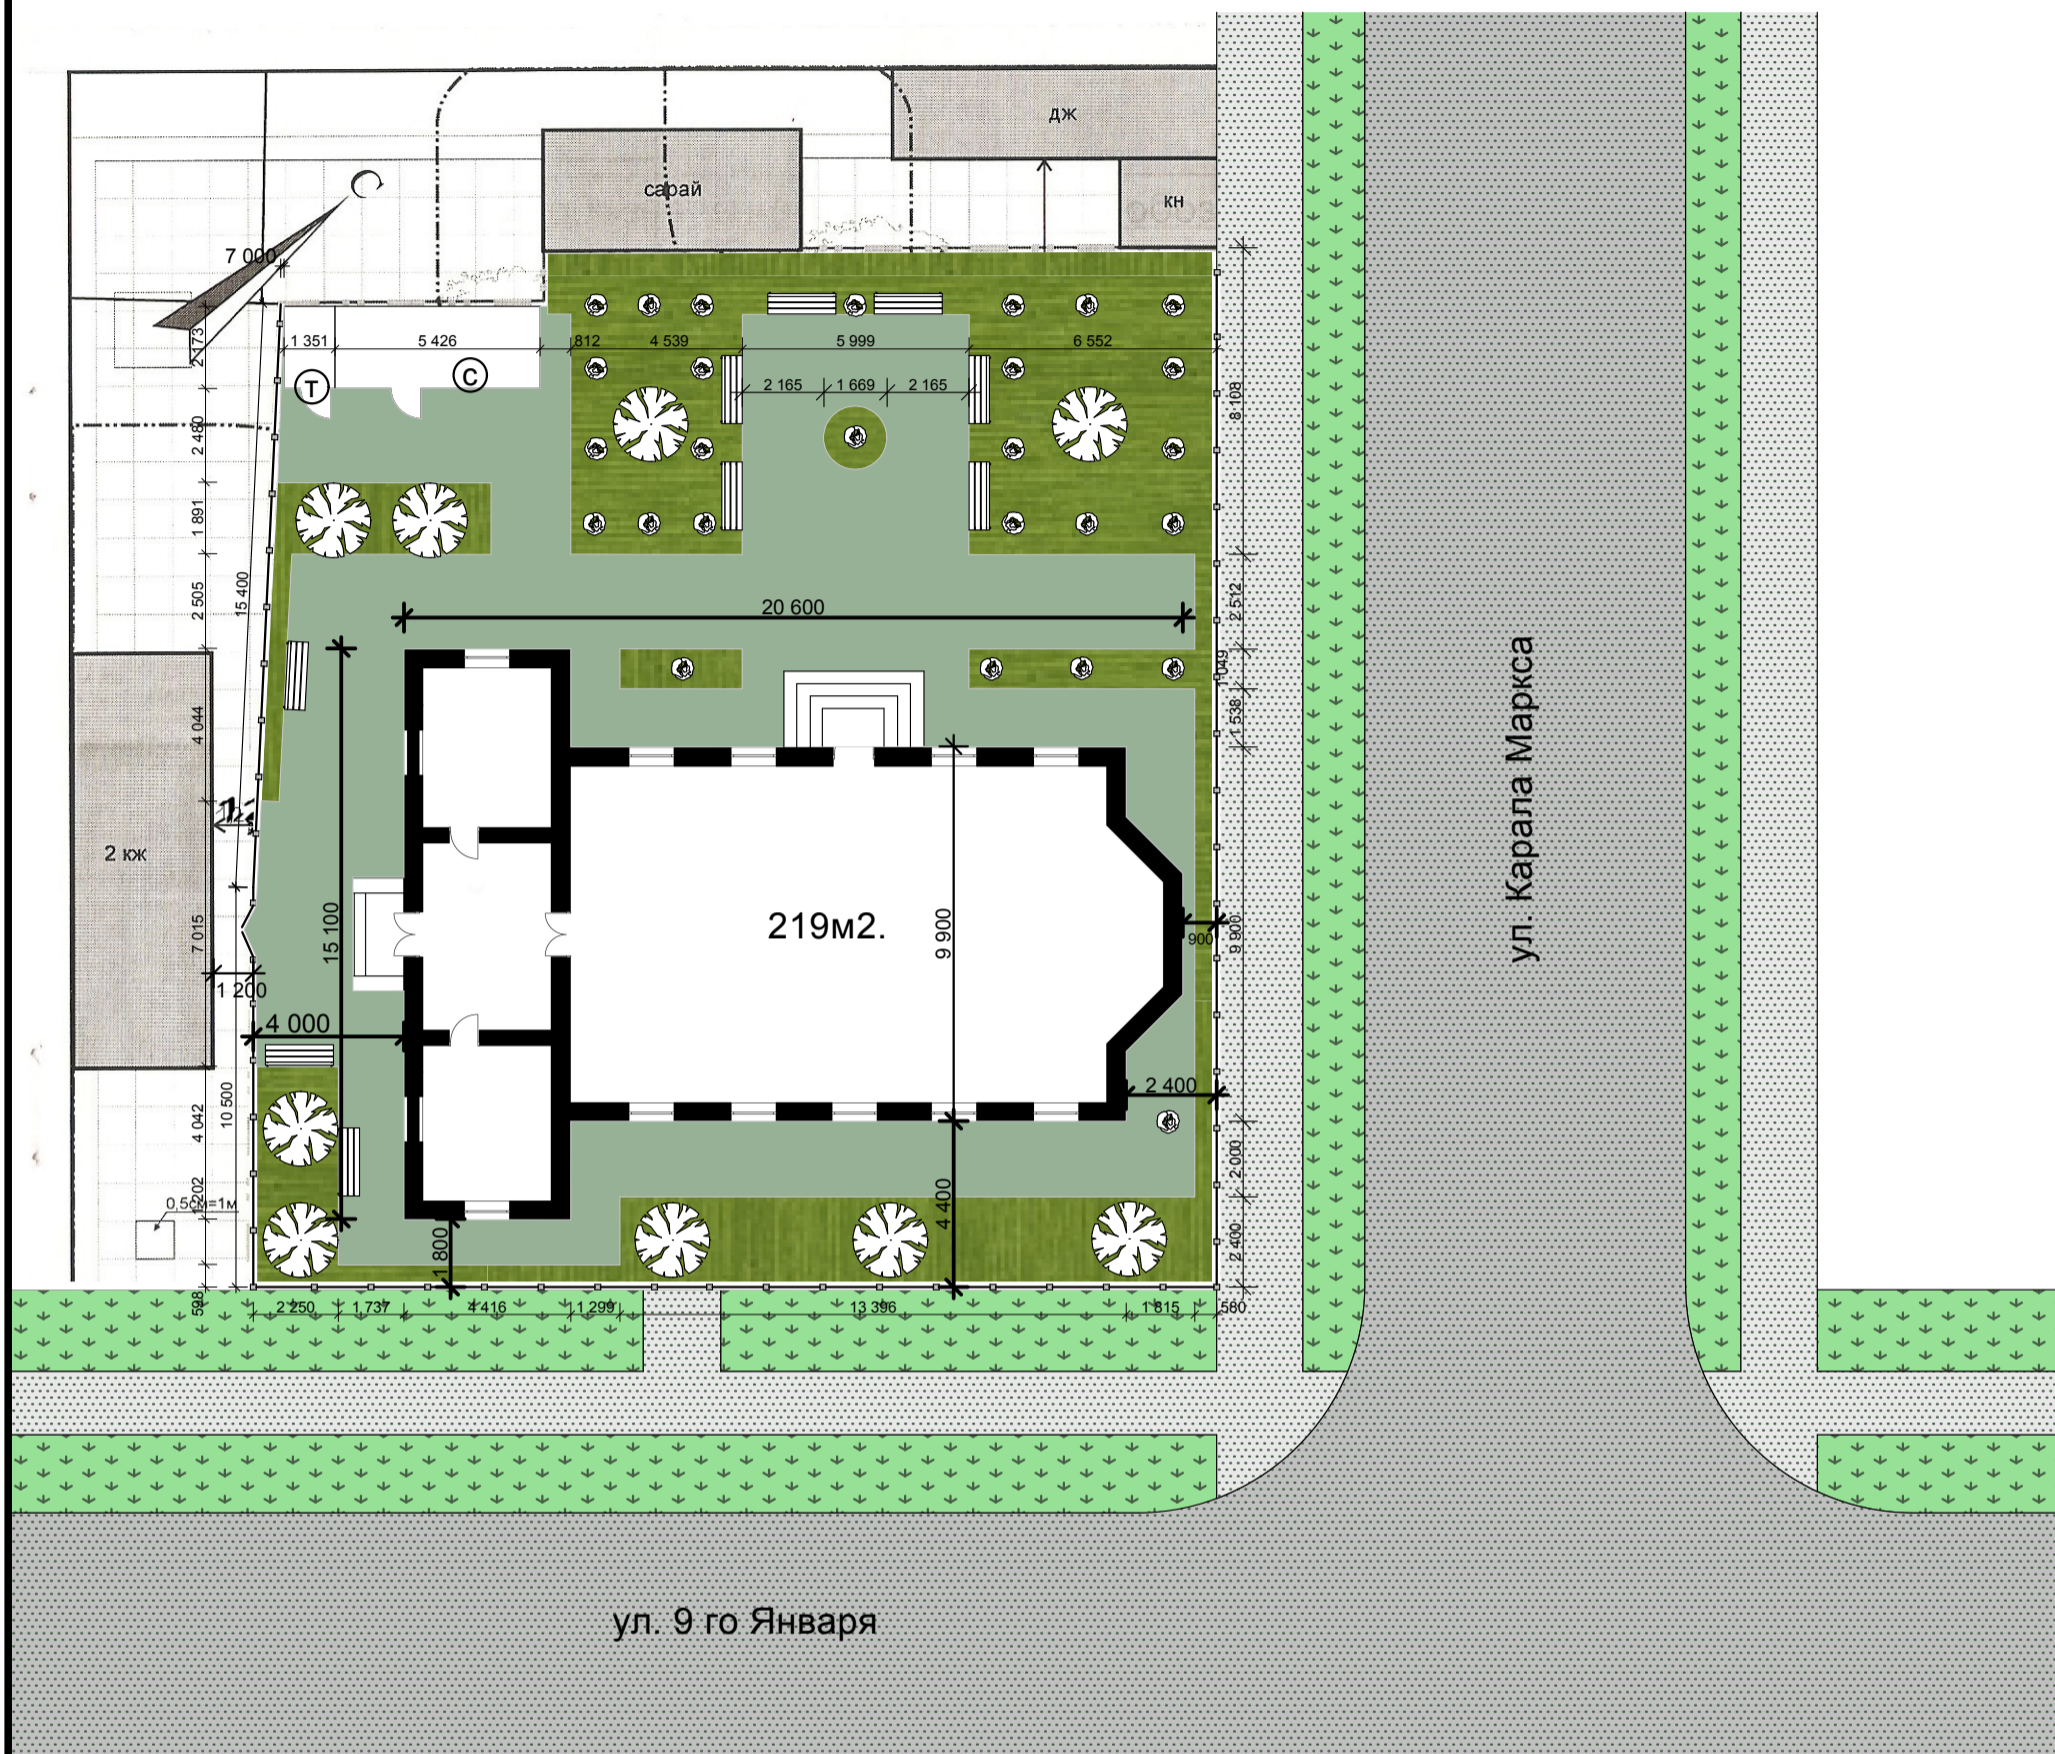

Схема Планировочной организации земельного участка М 1:200

1-й этаж

Условные обозначения

- | | | | | | |
|--|---------------------------|--|--|--|----------|
| | - границы зем.участка | | - сущ. асфальтовое покрытие | | - скамья |
| | - проектируемое здание | | - сущ. озеленение | | - сарай |
| | - существующие строения | | - проектируемое асфальто-бетонное покрытие | | - туалет |
| | - сущ. тротуарная дорожка | | - проектируемое озеленение | | |