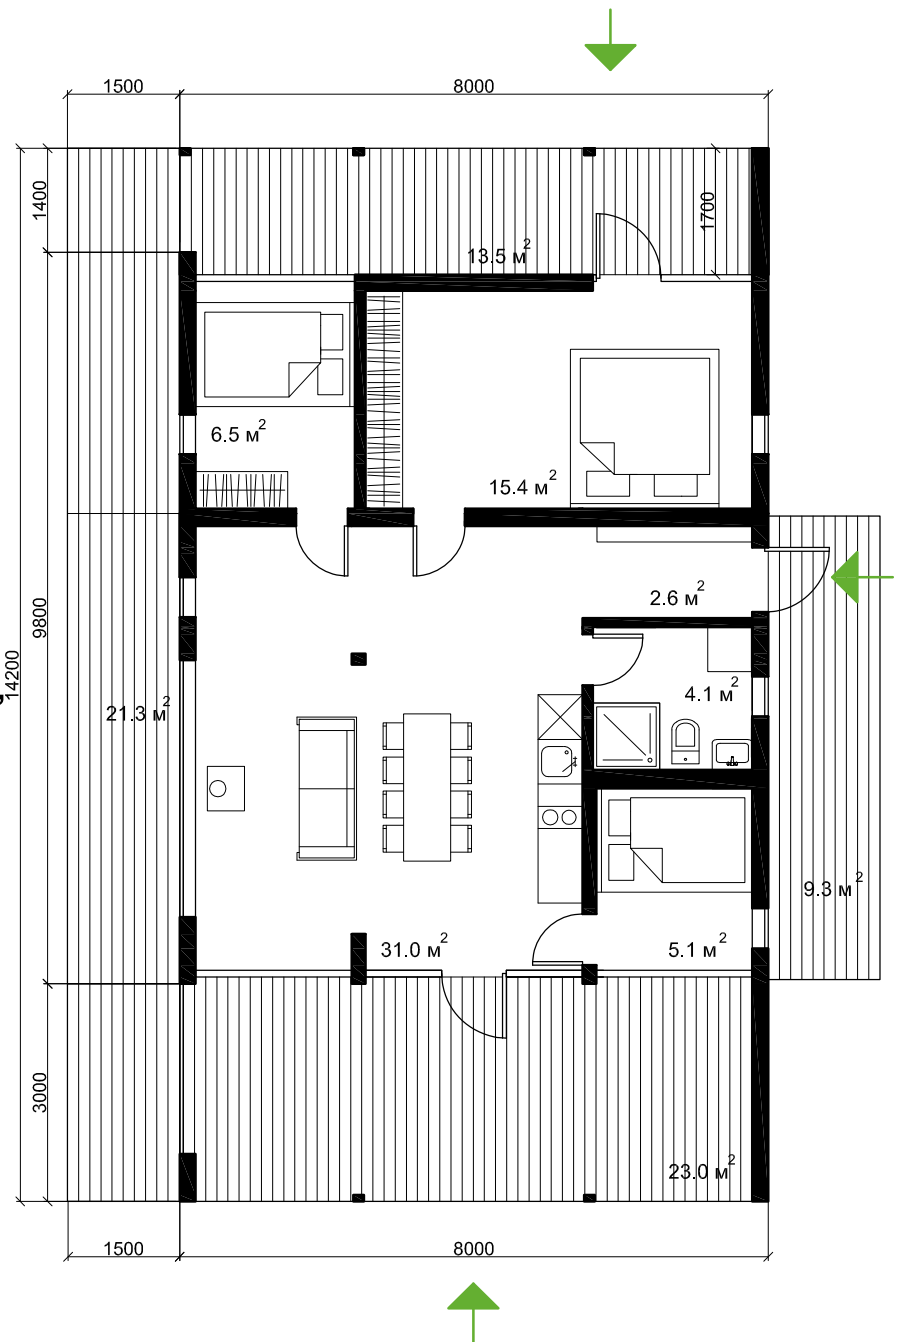

Комплектация (включено в стоимость):

- каркас из сухой строганой доски 45x145 мм
- утепление **150 мм** минватой
- двухкамерные стеклопакеты
- деревянные двери и окна с двухкамерными стеклопакетами, поворотно-откидные
- чистовая внутренняя и наружная отделка: имитация бруса и массивный деревянный пол мозаика и имитация бруса в санузле
- вся электрика: светильники, розетки, выключатели, электрощиток с автоматами
- разводка труб водопровода, канализации
- унитаз, раковина, душ и бойлер **80** литров смесители
- электрический тёплый пол в санузел
- отделка боковых фасадов деревом

Не включено в стоимость:

- доставка
- фундамент
- выезд монтажной бригады дальше 100 км от производства
- печь-камин, мебель и аксессуары

Полезная площадь: **65 м2**

Высота потолков: **1.85-3.1 м**

Боковой вход, три комнаты, боковая гостиная
2.390.000 ₺

+Веранда
230.000 ₺

+Веранда маленькая
120.000 ₺

+Террасы
195.000 ₺ (30+60+30+15+60)

Возможные дополнения и аксессуары:

Дополнительное утепление:
пол +50мм - **75.000 ₺**
стены и крыша +50мм - **110.000 ₺**

Печь-камин Thorma Gent в общей зоне - **100.000 ₺**
Греющий кабель на ввод воды - **12.000 ₺**
Лестница и ограждения на веранду - **50.000 ₺**
Свайно-винтовой фундамент - **от 200.000 ₺**