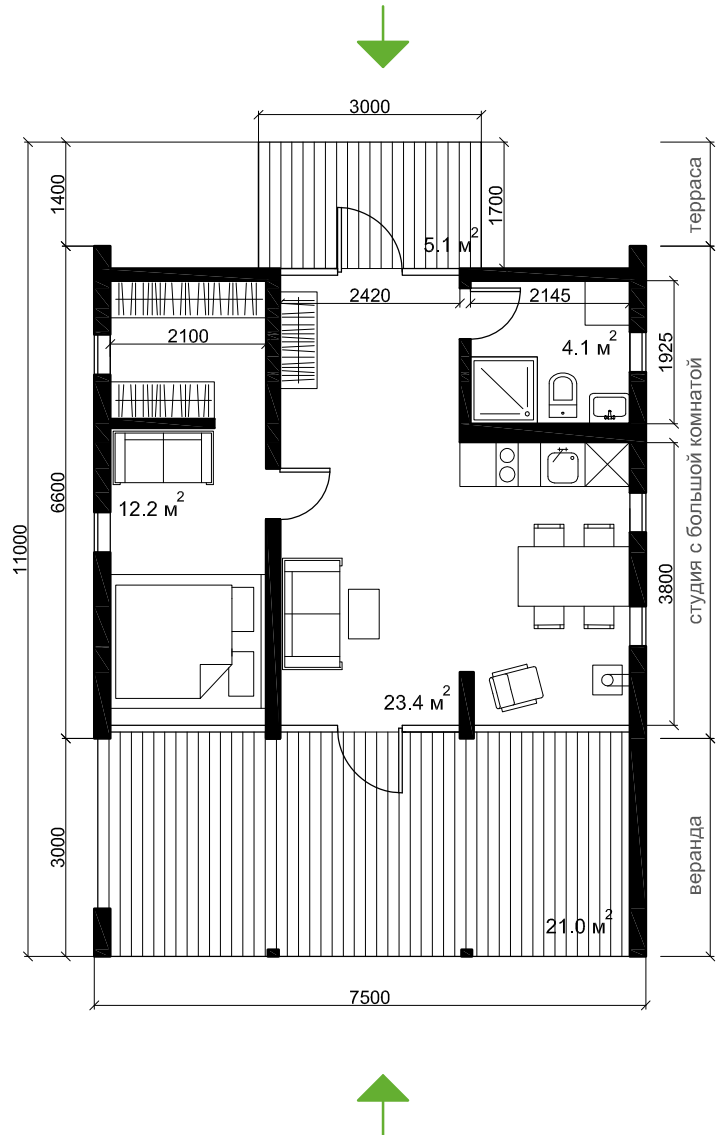

Комплектация (включено в стоимость):

- каркас из сухой строганой доски 45x145 мм
- утепление 150 мм минватой
- двухкамерные стеклопакеты
- деревянные двери и окна с двухкамерными стеклопакетами, поворотно-откидные
- чистовая внутренняя и наружная отделка: имитация бруса и массивный деревянный пол мозаика и имитация бруса в санузле
- вся электрика: светильники, розетки, выключатели, электрощиток с автоматами
- разводка труб водопровода, канализации
- унитаза, раковина, душ и бойлер 50 литров смесители

Не включено в стоимость:

- доставка
- фундамент
- выезд монтажной бригады дальше 100 км от производства
- печь-камин, мебель и аксессуары

Полезная площадь: **40 м²**

Высота потолков: **1.85-3 м**

Студия с большой комнатой 1.350.000 ₺

+Веранда
220.000 ₺

+Терраса
35.000 ₺

Возможные дополнения и аксессуары:

Дополнительное утепление:

- пол +50мм - **50.000 ₺**
- стены и крыша +50мм - **65.000 ₺**

- Греющий кабель на ввод воды - **12.000 ₺**
- Печь-камин Thorma Gent в общей зоне - **100.000 ₺**
- Лестница и ограждения на веранду - **50.000 ₺**
- Свайно-винтовой фундамент - **от 120.000 ₺**