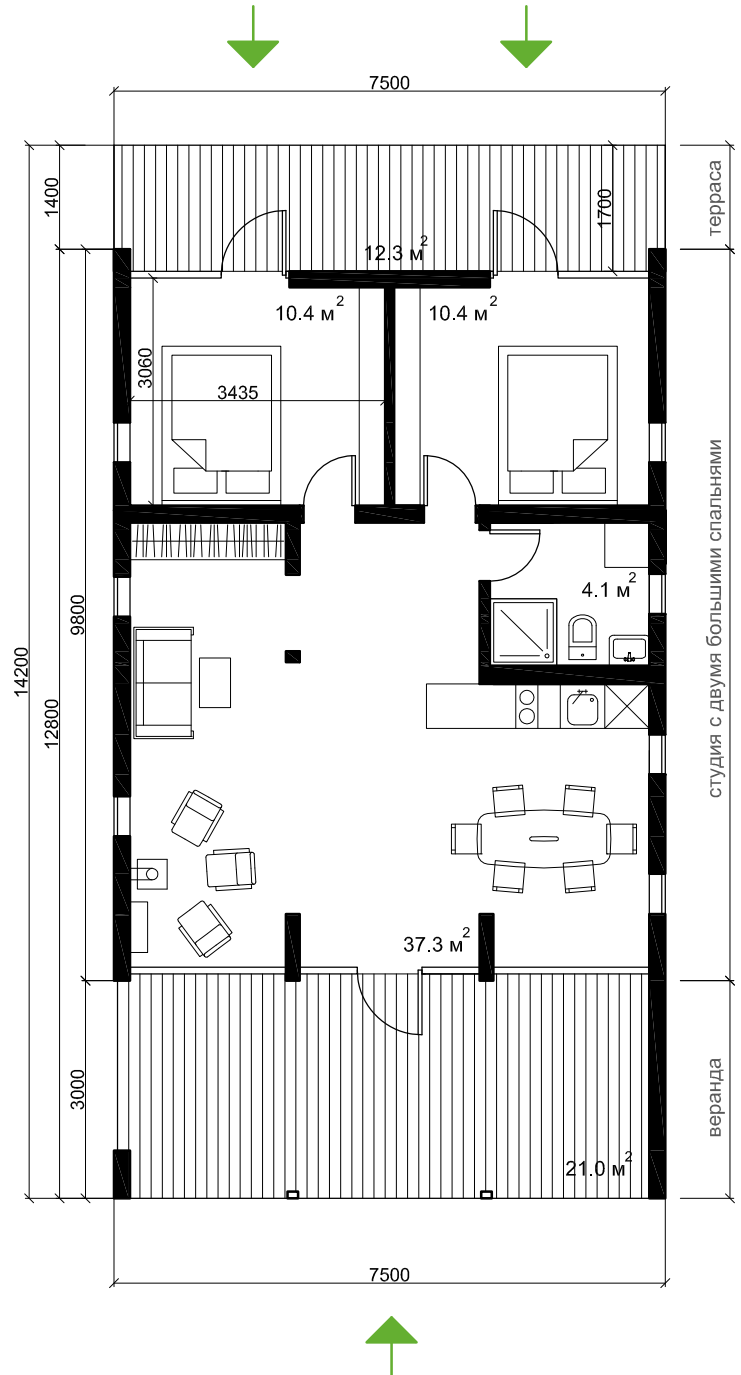

Комплектация (включено в стоимость):

- каркас из сухой строганой доски 45x145 мм
- утепление 150 мм минватой
- двухкамерные стеклопакеты
- деревянные двери и окна с двухкамерными стеклопакетами, поворотно-откидные
- чистовая внутренняя и наружная отделка: имитация бруса и массивный деревянный пол, мозаика и имитация бруса в санузле
- вся электрика: светильники, розетки, выключатели, электрощиток с автоматами
- разводка труб водопровода, канализации
- унитаза, раковина, душ и бойлер 80 литров смесители

Не включено в стоимость:

- доставка
- фундамент
- выезд монтажной бригады дальше 100 км от производства
- печь-камин, мебель и аксессуары

Полезная площадь: 60 м²

Высота потолков: 1.85-3 м

Студия с двумя большими спальнями

1.890.000 ₺

+Веранда
220.000 ₺

+Терраса
105.000 ₺

Возможные дополнения и аксессуары:

Дополнительное утепление:
пол +50мм - 65.000 ₺
стены и крыша +50мм - 90.000 ₺

Греющий кабель на ввод воды - 12.000 ₺
Печь-камин Thorma Gent в общей зоне - 100.000 ₺
Лестница и ограждения на веранду - 50.000 ₺
Свайно-винтовой фундамент - от 180.000 ₺