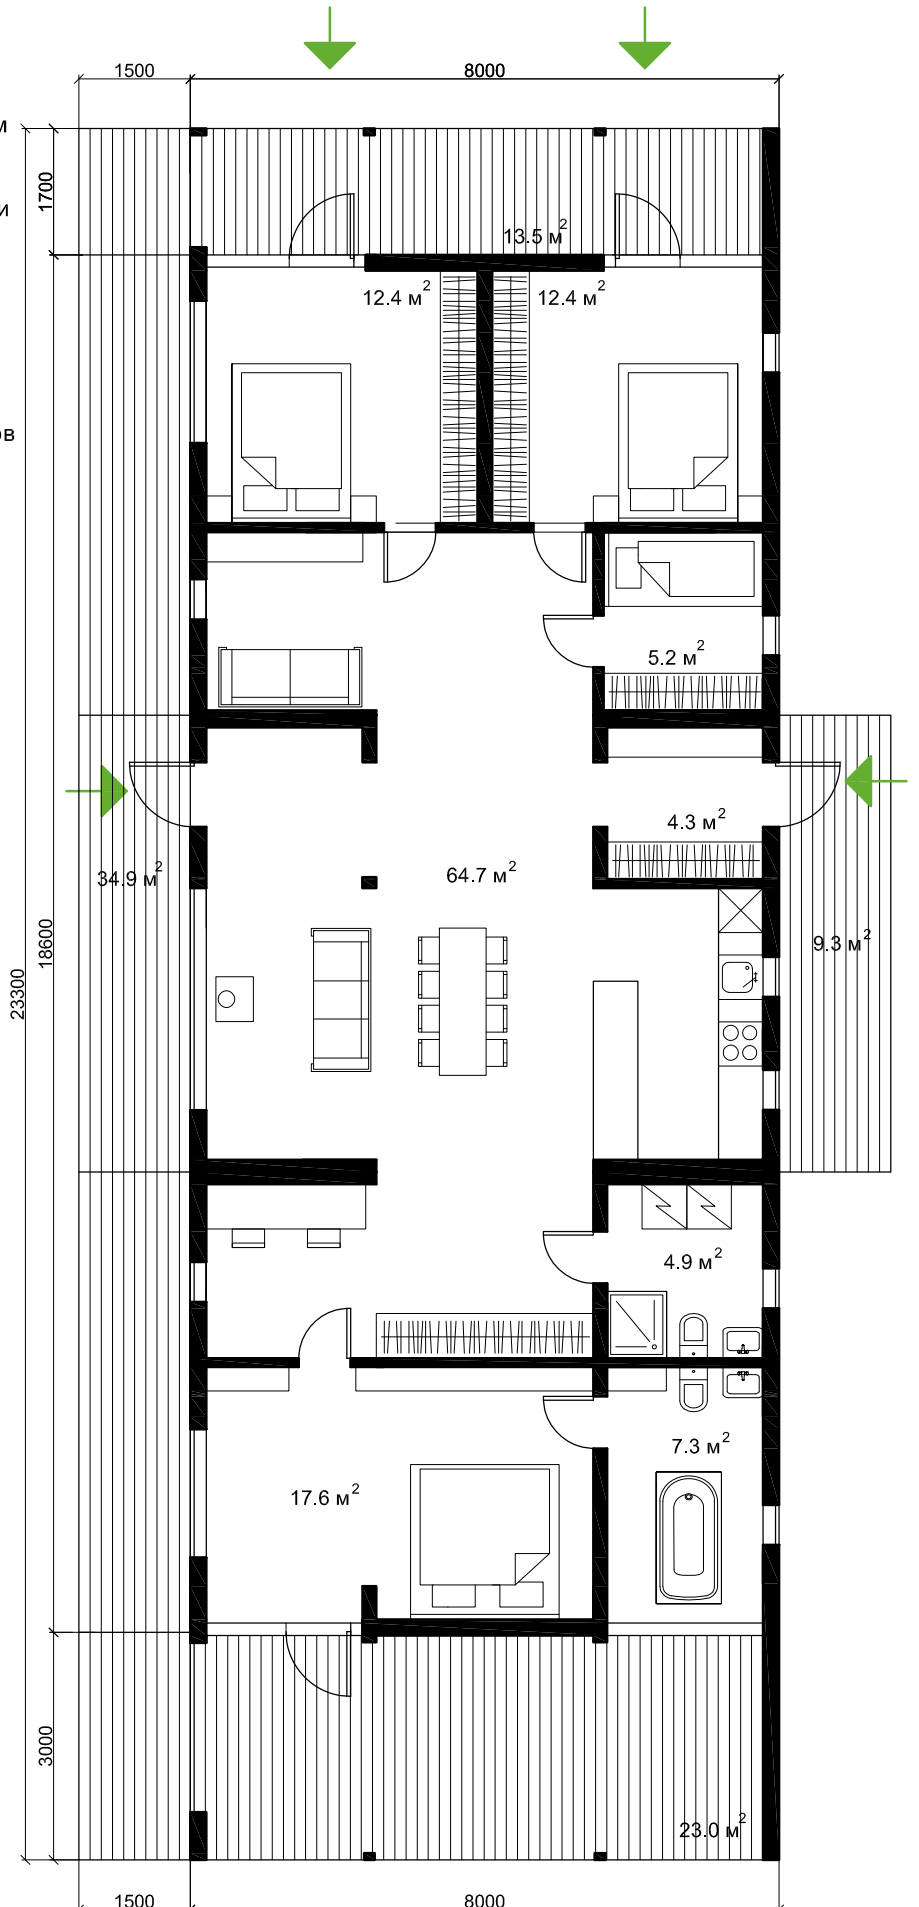

Комплектация (включено в стоимость):

- каркас из сухой строганой доски 45x145 мм
- утепление **150 мм** минватой
- двухкамерные стеклопакеты
- деревянные двери и окна с двухкамерными стеклопакетами, поворотно-откидные
- чистовая внутренняя и наружная отделка: имитация бруса и массивный деревянный пол, мозаика и имитация бруса в санузле
- вся электрика: светильники, розетки, выключатели, электрощиток с автоматами
- разводка труб водопровода, канализации
- унитаз, раковина, душ и бойлер **100** литров смесители
- электрический тёплый пол в санузел
- отделка боковых фасадов деревом

Не включено в стоимость:

- доставка
- фундамент
- выезд монтажной бригады дальше 100 км от производства
- печь-камин, мебель и аксессуары

Полезная площадь: **130 м²**
Высота потолков: **1.85-3.1 м**

Боковой вход,
четыре комнаты, кабинет,
два санузла, постирочная,
двусторонняя гостиная
в центре
4.790.000 ₺

+Веранда
230.000 ₺

+Веранда маленькая
120.000 ₺

+Террасы
285.000 ₺ (30+60+60+60+15+60)

Возможные дополнения и аксессуары:

Дополнительное утепление:
пол +50мм - **160.000 ₺**
стены и крыша +50мм - **220.000 ₺**

Печь-камин Thorma Andorra - **140.000 ₺**
Греющий кабель на ввод воды - **12.000 ₺**
Лестница и ограждения на веранду - **50.000 ₺**
Свайно-винтовой фундамент - **от 340.000 ₺**