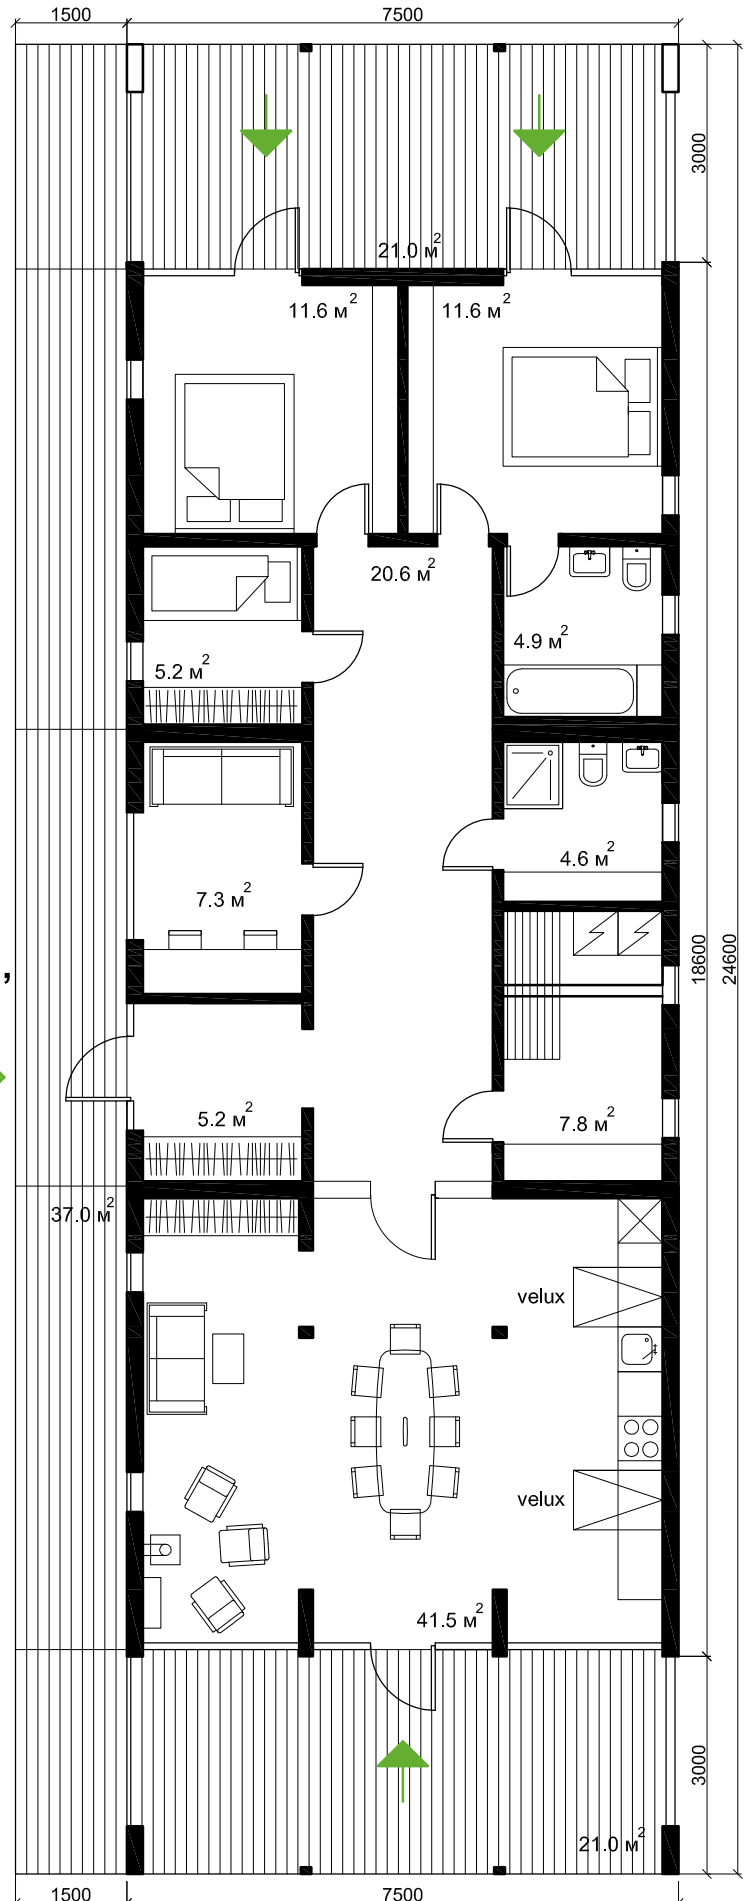

Комплектация (включено в стоимость):

- каркас из сухой строганой доски 45x145 мм
- утепление 150 мм минватой
- двухкамерные стеклопакеты
- деревянные двери и окна с двухкамерными стеклопакетами, поворотно-откидные
- чистовая внутренняя и наружная отделка: имитация бруса и массивный деревянный пол, мозаика и имитация бруса в санузле
- вся электрика: светильники, розетки, выключатели, электрощиток с автоматами
- разводка труб водопровода, канализации
- унитаза, раковина, душ и бойлер 100 литров смесители

Не включено в стоимость:

- доставка (примерно 1000 ₺ за 1 км. от цеха)
- фундамент
- выезд монтажной бригады дальше 100 км от производства
- печь-камин, мебель и аксессуары

Полезная площадь: 120 м²

Высота потолков: 1.85-3 м

Студия, две больших комнаты, кабинет, гостевая комната, постирочная и два санузла →

3.690.000 ₺

+Веранды

220.000 ₺ + 220.000 ₺

+Террасы

240.000 ₺ (30+60+60+60+30)

Возможные дополнения и аксессуары:

Дополнительное утепление:

пол +50мм - 130.000 ₺
стены и крыша +50мм - 190.000 ₺

Греющий кабель на ввод воды - 12.000 ₺
Печь-камин Thorma Gent в общей зоне - 100.000 ₺
Лестница и ограждения на веранду - 50.000 ₺
Свайно-винтовой фундамент - от 280.000 ₺