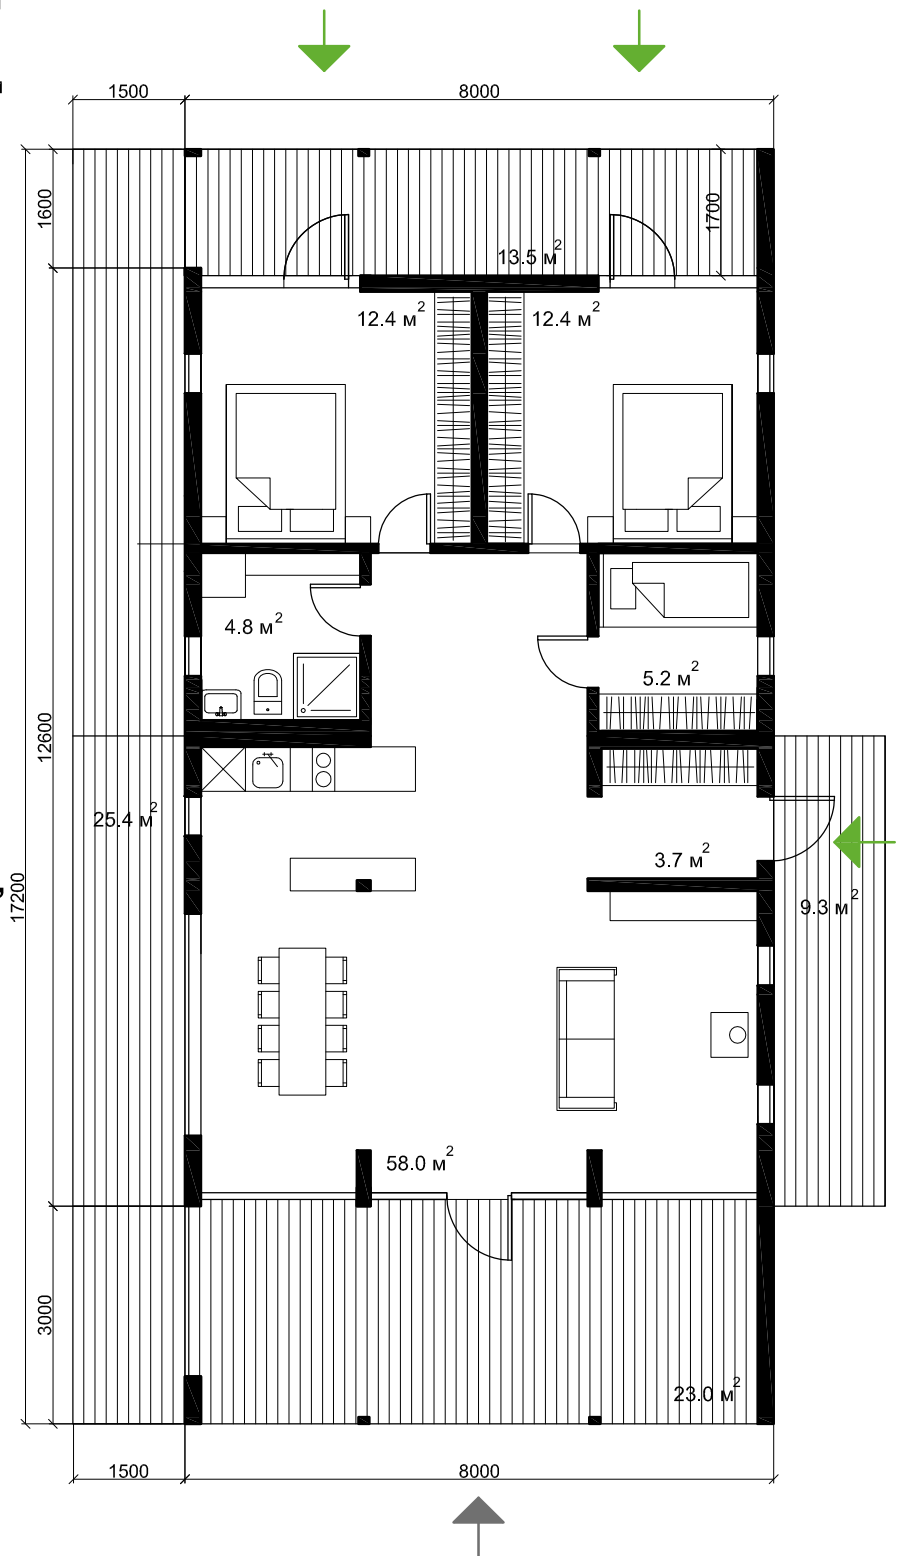

Комплектация (включено в стоимость):

- каркас из сухой строганой доски 45x145 мм
- утепление **150 мм** минватой
- двухкамерные стеклопакеты
- деревянные двери и окна с двухкамерными стеклопакетами, поворотно-откидные
- чистовая внутренняя и наружная отделка: имитация бруса и массивный деревянный пол, мозаика и имитация бруса в санузле
- вся электрика: светильники, розетки, выключатели, электрощиток с автоматами
- разводка труб водопровода, канализации
- унитаз, раковина, душ и бойлер **80** литров смесители
- электрический тёплый пол в санузел
- отделка боковых фасадов деревом

Не включено в стоимость:

- доставка
- фундамент
- выезд монтажной бригады дальше 100 км от производства
- печь-камин, мебель и аксессуары

Полезная площадь: **87 м²**

Высота потолков: **1.85-3.1 м**

Боковой вход, три комнаты, гостиная в торце
3.090.000 ₺

+Веранда
230.000 ₺

+Веранда маленькая
120.000 ₺

+Террасы
195.000 ₺ (30+60+30+15+60)

Возможные дополнения и аксессуары:

Дополнительное утепление:
пол +50мм - **110.000 ₺**
стены и крыша +50мм - **160.000 ₺**

Печь-камин Thorma Gent в общей зоне - **100.000 ₺**
Греющий кабель на ввод воды - **12.000 ₺**
Лестница и ограждения на веранду - **50.000 ₺**
Свайно-винтовой фундамент - **от 200.000 ₺**