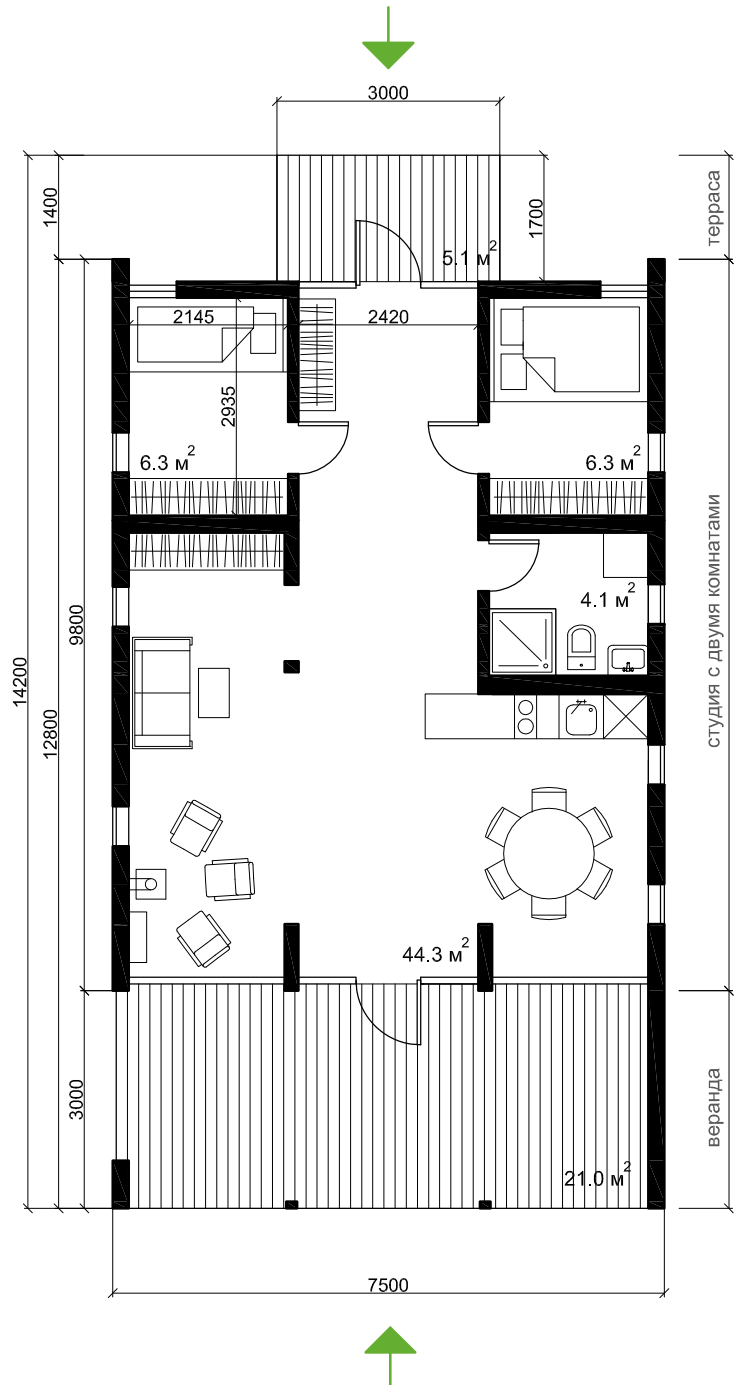

Комплектация (включено в стоимость):

- каркас из сухой строганой доски 45x145 мм
- утепление 150 мм минватой
- двухкамерные стеклопакеты
- деревянные двери и окна с двухкамерными стеклопакетами, поворотно-откидные
- чистовая внутренняя и наружная отделка: имитация бруса и массивный деревянный пол мозаика и имитация бруса в санузле
- вся электрика: светильники, розетки, выключатели, электрощиток с автоматами
- разводка труб водопровода, канализации
- унитаза, раковина, душ и бойлер 80 литров смесители

Не включено в стоимость:

- доставка
- фундамент
- выезд монтажной бригады дальше 100 км от производства
- печь-камин, мебель и аксессуары

Полезная площадь: **60 м²**

Высота потолков: **1.85-3 м**

Студия с двумя комнатами 1.730.000 ₺

+Веранда
220.000 ₺

+Терраса
35.000 ₺

Возможные дополнения и аксессуары:

Дополнительное утепление:

- пол +50мм - **65.000 ₺**
- стены и крыша +50мм - **90.000 ₺**

- Греющий кабель на ввод воды - **12.000 ₺**
- Печь-камин Thorma Gent в общей зоне - **100.000 ₺**
- Лестница и ограждения на веранду - **50.000 ₺**
- Свайно-винтовой фундамент - **от 180.000 ₺**