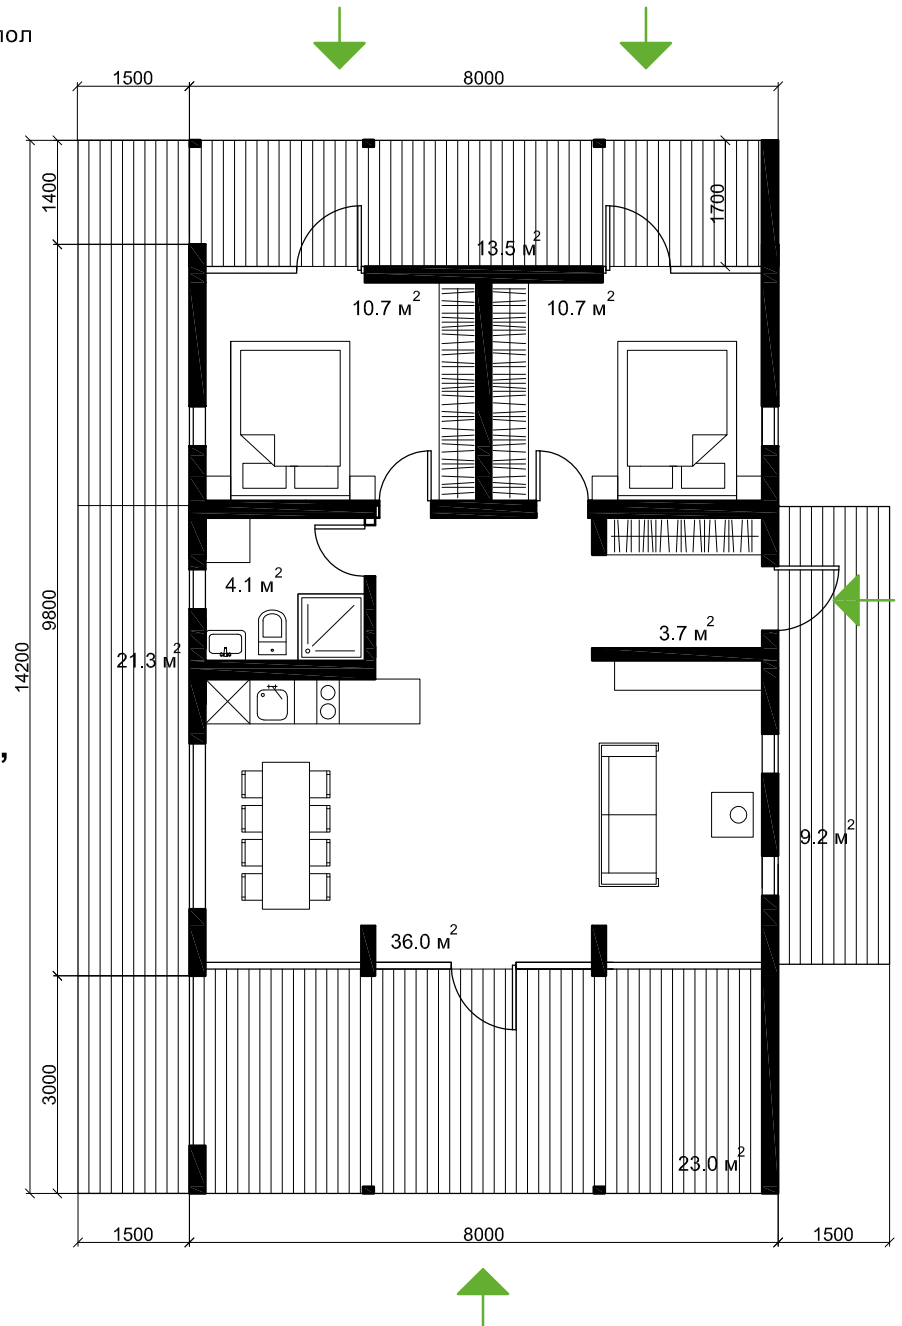

Комплектация (включено в стоимость):

- каркас из сухой строганой доски 45x145 мм
- утепление **150 мм** минватой
- двухкамерные стеклопакеты
- деревянные двери и окна с двухкамерными стеклопакетами, поворотно-откидные
- чистовая внутренняя и наружная отделка: имитация бруса и массивный деревянный пол мозаика и имитация бруса в санузле
- вся электрика: светильники, розетки, выключатели, электрощиток с автоматами
- разводка труб водопровода, канализации
- унитаза, раковина, душ и бойлер **80** литров смесители
- электрический тёплый пол в санузел
- отделка боковых фасадов деревом

Не включено в стоимость:

- доставка
- фундамент
- выезд монтажной бригады дальше 100 км от производства
- печь-камин, мебель и аксессуары

Полезная площадь: **65 м²**

Высота потолков: **1.85-3.1 м**

Боковой вход, две комнаты, гостиная в торце
2.390.000 ₺

+Веранда
230.000 ₺

+Веранда маленькая
120.000 ₺

+Террасы
195.000 ₺ (30+60+30+15+60)

Возможные дополнения и аксессуары:

Дополнительное утепление:
пол +50мм - **75.000 ₺**
стены и крыша +50мм - **110.000 ₺**

Печь-камин Thorma Gent в общей зоне - **100.000 ₺**
Греющий кабель на ввод воды - **12.000 ₺**
Лестница и ограждения на веранду - **50.000 ₺**
Свайно-винтовой фундамент - **от 200.000 ₺**