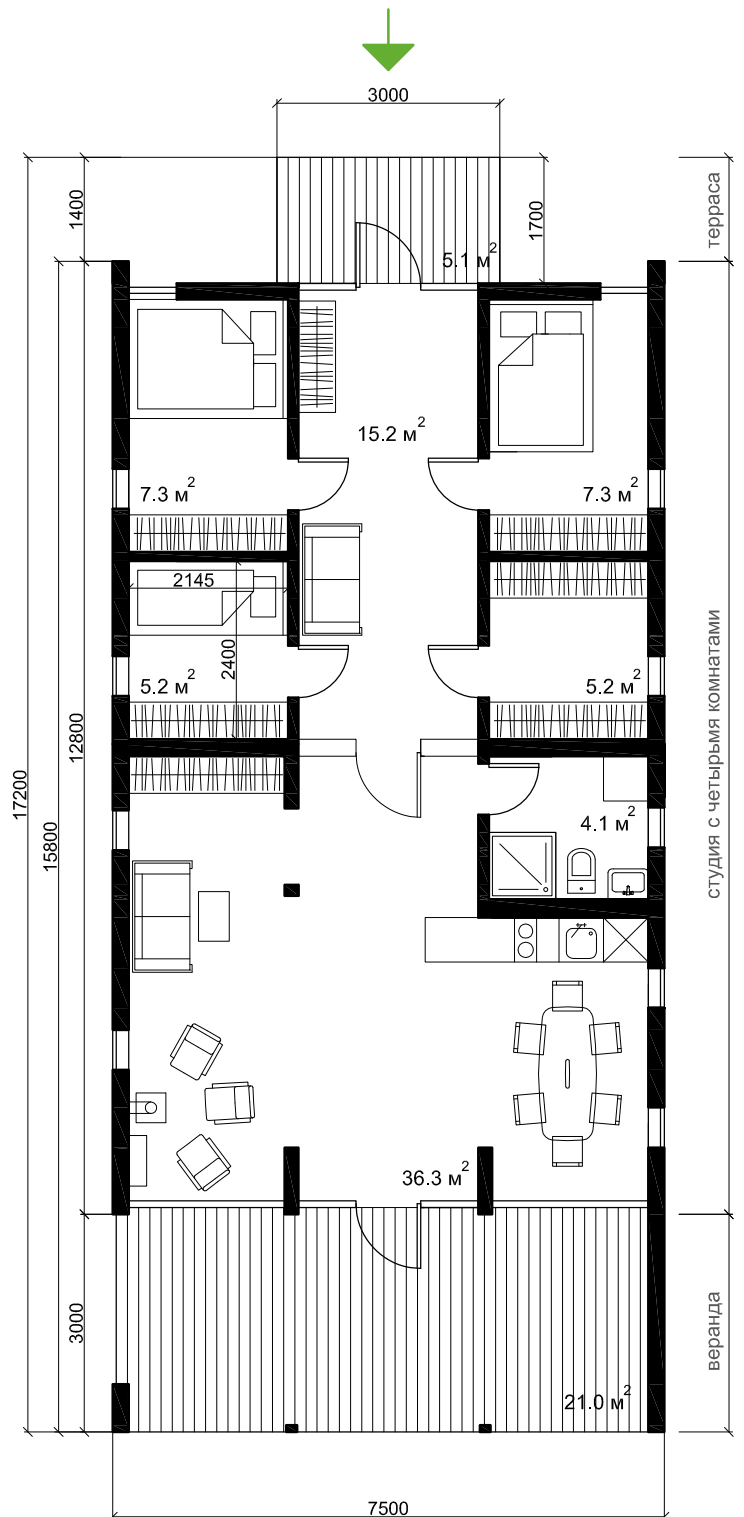

Комплектация (включено в стоимость):

- каркас из сухой строганой доски 45x145 мм
- утепление 150 мм минватой
- двухкамерные стеклопакеты
- деревянные двери и окна с двухкамерными стеклопакетами, поворотно-откидные
- чистовая внутренняя и наружная отделка: имитация бруса и массивный деревянный пол мозаика и имитация бруса в санузле
- вся электрика: светильники, розетки, выключатели, электрощиток с автоматами
- разводка труб водопровода, канализации
- унитаза, раковина, душ и бойлер 80 литров смесители

Не включено в стоимость:

- доставка
- фундамент
- выезд монтажной бригады дальше 100 км от производства
- печь-камин, мебель и аксессуары

Полезная площадь: 80 м²

Высота потолков: 1.85-3 м

Студия с четырьмя комнатами 2.450.000 ₹

+Веранда
220.000 ₹

+Терраса
35.000 ₹

Возможные дополнения и аксессуары:

Дополнительное утепление:
пол +50мм - 90.000 ₹
стены и крыша +50мм - 130.000 ₹

Греющий кабель на ввод воды - 12.000 ₹
Печь-камин Thorma Gent в общей зоне - 100.000 ₹
Лестница и ограждения на веранду - 50.000 ₹
Свайно-винтовой фундамент - от 180.000 ₹