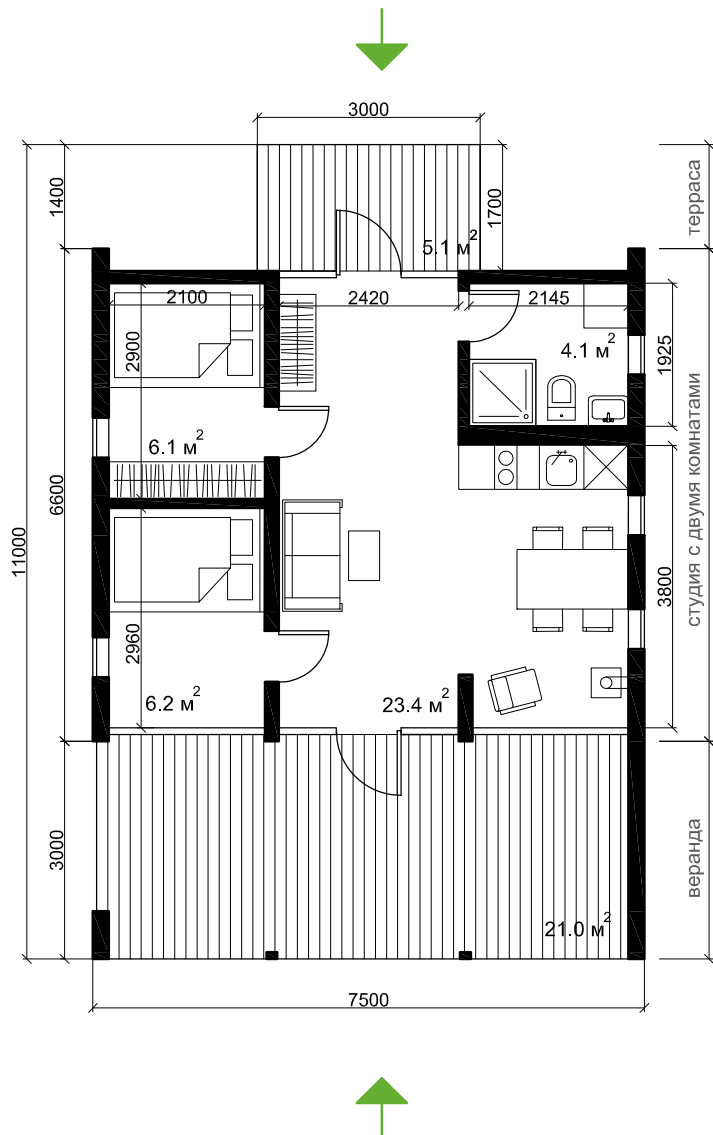

Комплектация (включено в стоимость):

- каркас из сухой строганой доски 45x145 мм
- утепление 150 мм минватой
- двухкамерные стеклопакеты
- деревянные двери и окна с двухкамерными стеклопакетами, поворотно-откидные
- чистовая внутренняя и наружная отделка: имитация бруса и массивный деревянный пол мозаика и имитация бруса в санузле
- вся электрика: светильники, розетки, выключатели, электрощиток с автоматами
- разводка труб водопровода, канализации
- унитаза, раковина, душ и бойлер 50 литров смесители

Не включено в стоимость:

- доставка
- фундамент
- выезд монтажной бригады дальше 100 км от производства
- печь-камин, мебель и аксессуары

Полезная площадь: **40 м²**

Высота потолков: **1.85-3 м**

Студия с двумя комнатами 1.370.000 ₺

+Веранда
220.000 ₺

+Терраса
35.000 ₺

Возможные дополнения и аксессуары:

Дополнительное утепление:

- пол +50мм - **50.000 ₺**
- стены и крыша +50мм - **65.000 ₺**

- Греющий кабель на ввод воды - **12.000 ₺**
- Печь-камин Thorma Gent в общей зоне - **100.000 ₺**
- Лестница и ограждения на веранду - **50.000 ₺**
- Свайно-винтовой фундамент - **от 120.000 ₺**