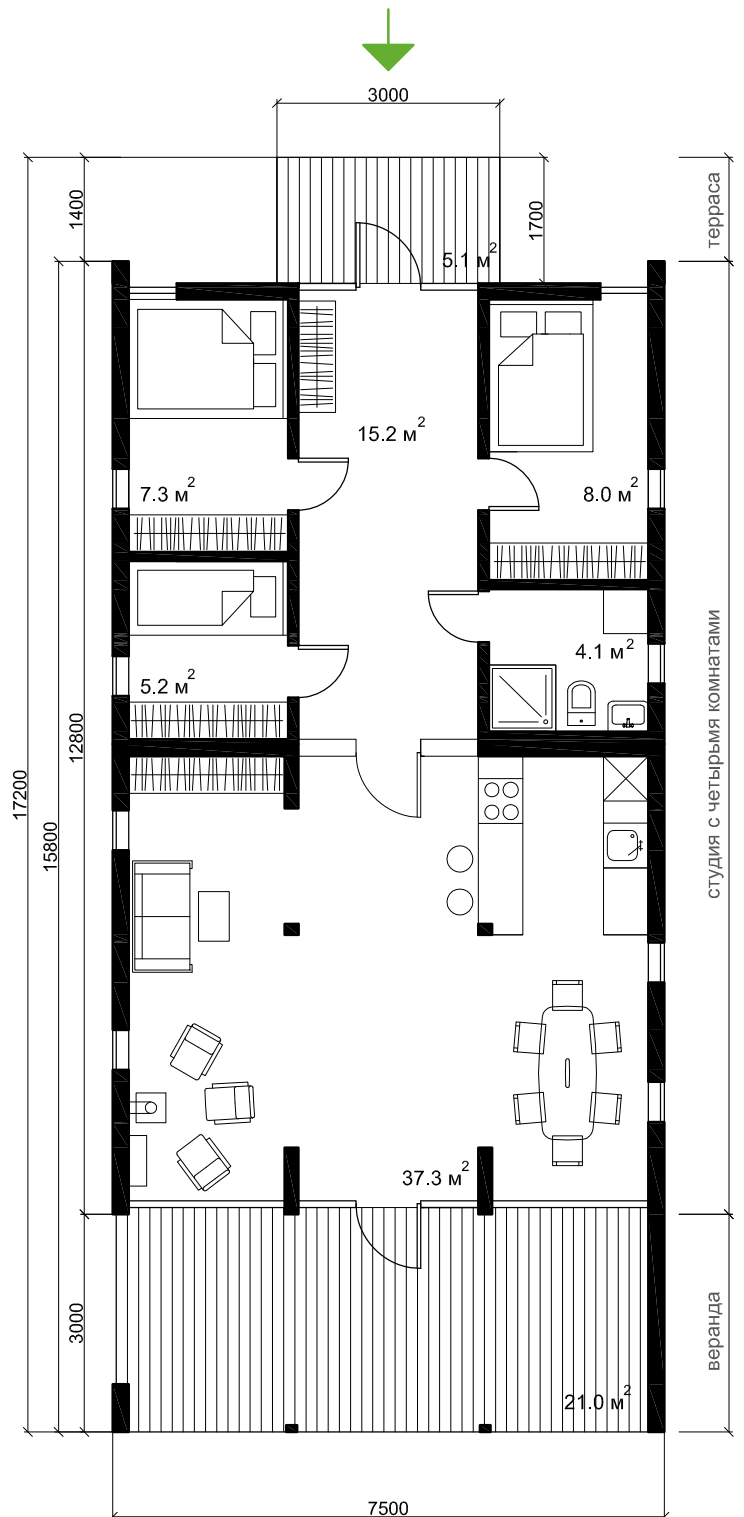

Комплектация (включено в стоимость):

- каркас из сухой строганой доски 45x145 мм
- утепление 150 мм минватой
- двухкамерные стеклопакеты
- деревянные двери и окна с двухкамерными стеклопакетами, поворотно-откидные
- чистовая внутренняя и наружная отделка: имитация бруса и массивный деревянный пол, мозаика и имитация бруса в санузле
- вся электрика: светильники, розетки, выключатели, электрощиток с автоматами
- разводка труб водопровода, канализации
- унитаза, раковина, душ и бойлер 80 литров смесители

Не включено в стоимость:

- доставка
- фундамент
- выезд монтажной бригады дальше 100 км от производства
- печь-камин, мебель и аксессуары

Полезная площадь: 80 м²

Высота потолков: 1.85-3 м

Студия с тремя комнатами 2.430.000 ₽

+Веранда
220.000 ₽

+Терраса
35.000 ₽

Возможные дополнения и аксессуары:

Дополнительное утепление:
пол +50мм - 90.000 ₽
стены и крыша +50мм - 130.000 ₽

Греющий кабель на ввод воды - 12.000 ₽
Печь-камин Thorma Gent в общей зоне - 100.000 ₽
Лестница и ограждения на веранду - 50.000 ₽
Свайно-винтовой фундамент - от 180.000 ₽