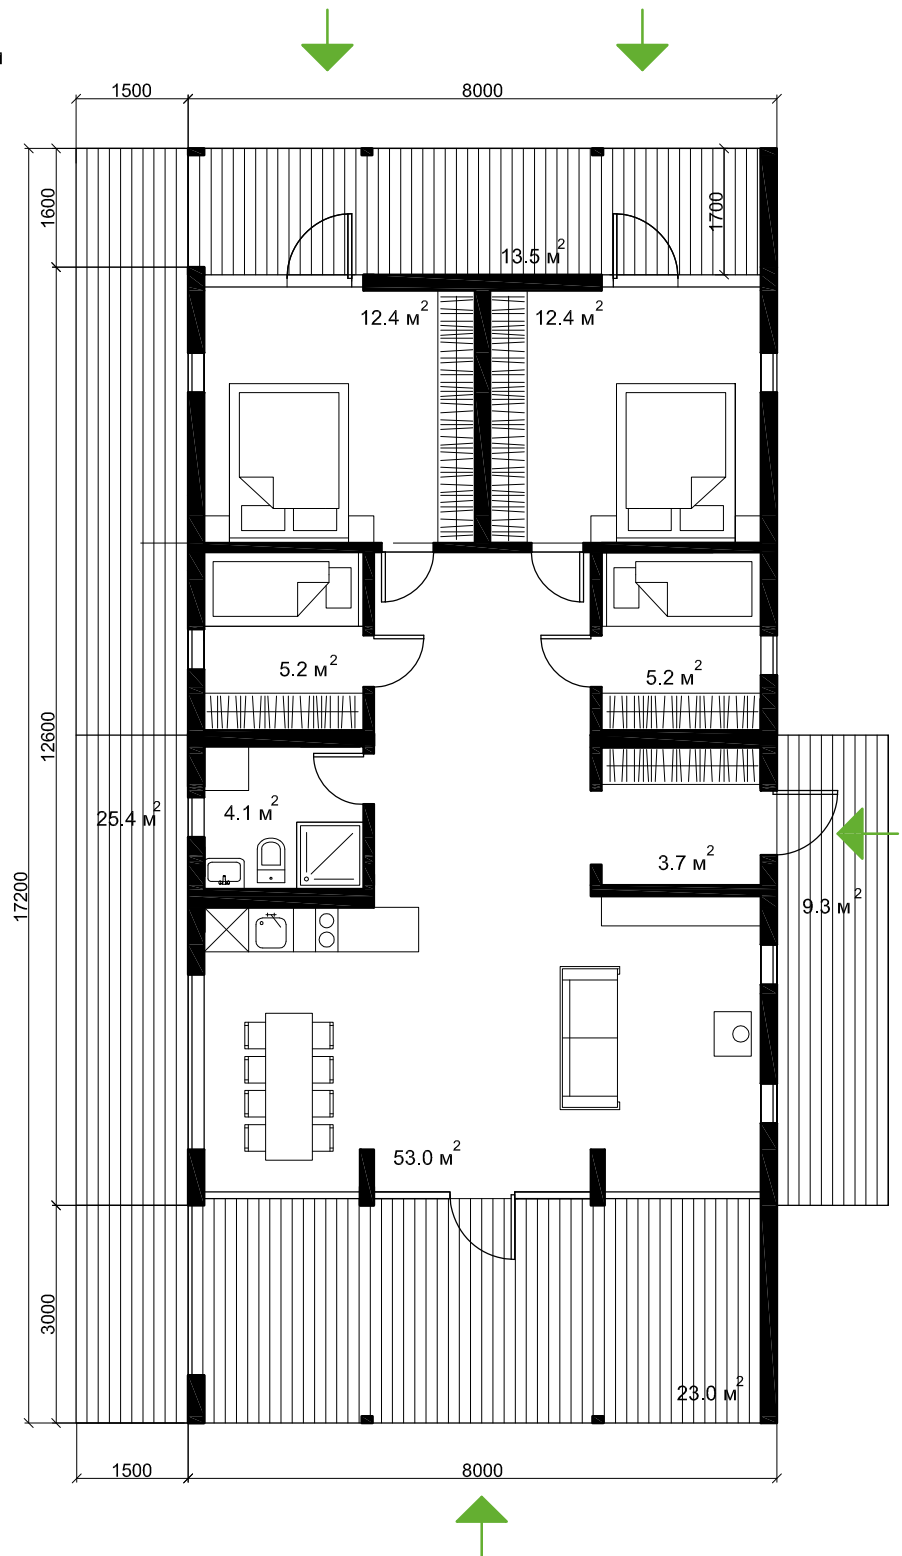

Комплектация (включено в стоимость):

- каркас из сухой строганой доски 45x145 мм
- утепление **150 мм** минватой
- двухкамерные стеклопакеты
- деревянные двери и окна с двухкамерными стеклопакетами, поворотно-откидные
- чистовая внутренняя и наружная отделка: имитация бруса и массивный деревянный пол, мозаика и имитация бруса в санузле
- вся электрика: светильники, розетки, выключатели, электрощиток с автоматами
- разводка труб водопровода, канализации
- унитаза, раковина, душ и бойлер **80** литров смесители
- электрический тёплый пол в санузел
- отделка боковых фасадов деревом

Не включено в стоимость:

- доставка
- фундамент
- выезд монтажной бригады дальше 100 км от производства
- печь-камин, мебель и аксессуары

Полезная площадь: **87 м²**

Высота потолков: **1.85-3.1 м**

Боковой вход, четыре комнаты, гостиная в торце
3.150.000 ₺

+Веранда
230.000 ₺

+Веранда маленькая
120.000 ₺

+Террасы
195.000 ₺ (30+60+30+15+60)

Возможные дополнения и аксессуары:

Дополнительное утепление:
пол +50мм - **110.000 ₺**
стены и крыша +50мм - **160.000 ₺**

Печь-камин Thorma Gent в общей зоне - **100.000 ₺**
Греющий кабель на ввод воды - **12.000 ₺**
Лестница и ограждения на веранду - **50.000 ₺**
Свайно-винтовой фундамент - **от 200.000 ₺**