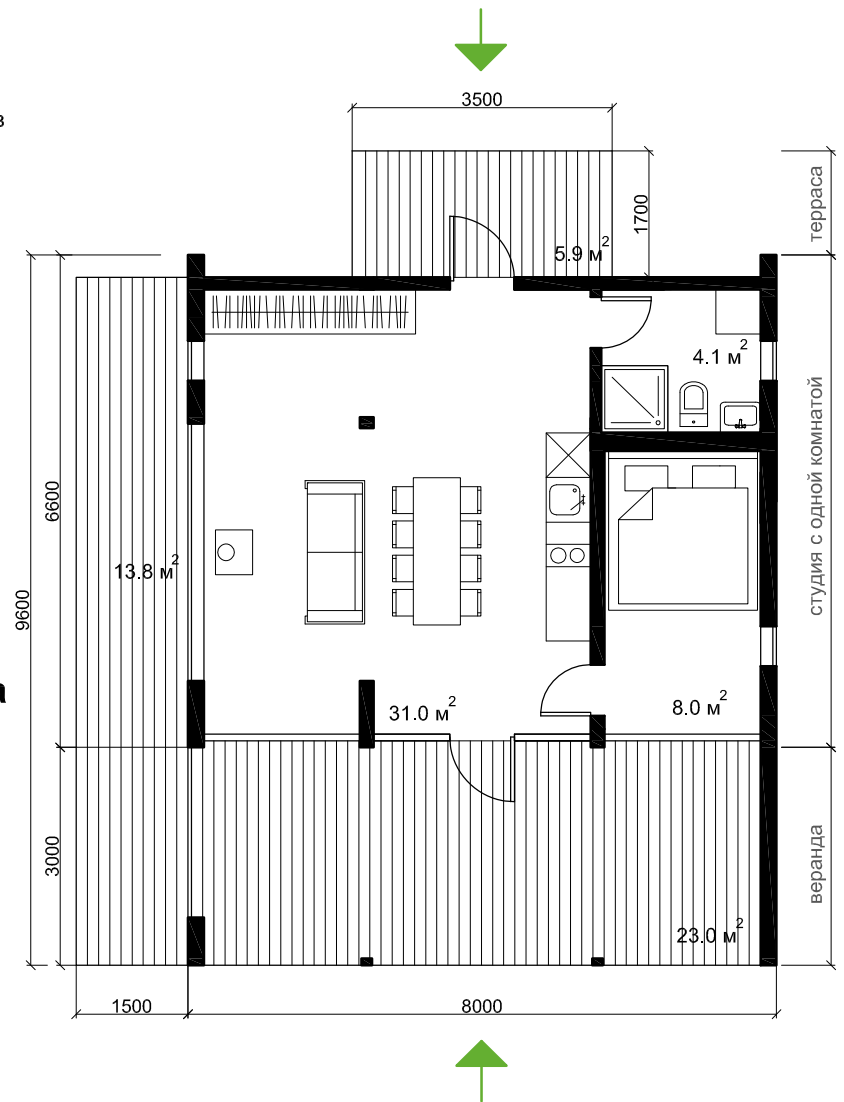

Комплектация (включено в стоимость):

- каркас из сухой строганой доски 45x145 мм
- утепление **150 мм** минватой
- двухкамерные стеклопакеты
- деревянные двери и окна с двухкамерными стеклопакетами, поворотно-откидные
- чистовая внутренняя и наружная отделка: имитация бруса и массивный деревянный пол
- мозаика и имитация бруса в санузле
- вся электрика: светильники, розетки, выключатели, электрощиток с автоматами
- разводка труб водопровода, канализации
- унитаза, раковина, душ и бойлер **50** литров смесители
- электрический тёплый пол в санузел
- отделка боковых фасадов деревом

Не включено в стоимость:

- доставка
- фундамент
- выезд монтажной бригады дальше 100 км от производства
- печь-камин, мебель и аксессуары

Полезная площадь: **43 м²**

Высота потолков: **1.85-3.1 м**

Вход сзади, одна комната
1.550.000 ₺

+Веранда
230.000 ₺

+Террасы
150.000 ₺ (50+60+40)

Возможные дополнения и аксессуары:

Дополнительное утепление:

пол +50мм - **55.000 ₺**

стены и крыша +50мм - **80.000 ₺**

Печь-камин Thorma Andorra в общей зоне - **140.000 ₺**

Греющий кабель на ввод воды - **12.000 ₺**

Лестница и ограждения на веранду - **50.000 ₺**

Лестница около бокового входа - **30.000 ₺**

Свайно-винтовой фундамент - **от 140.000 ₺**