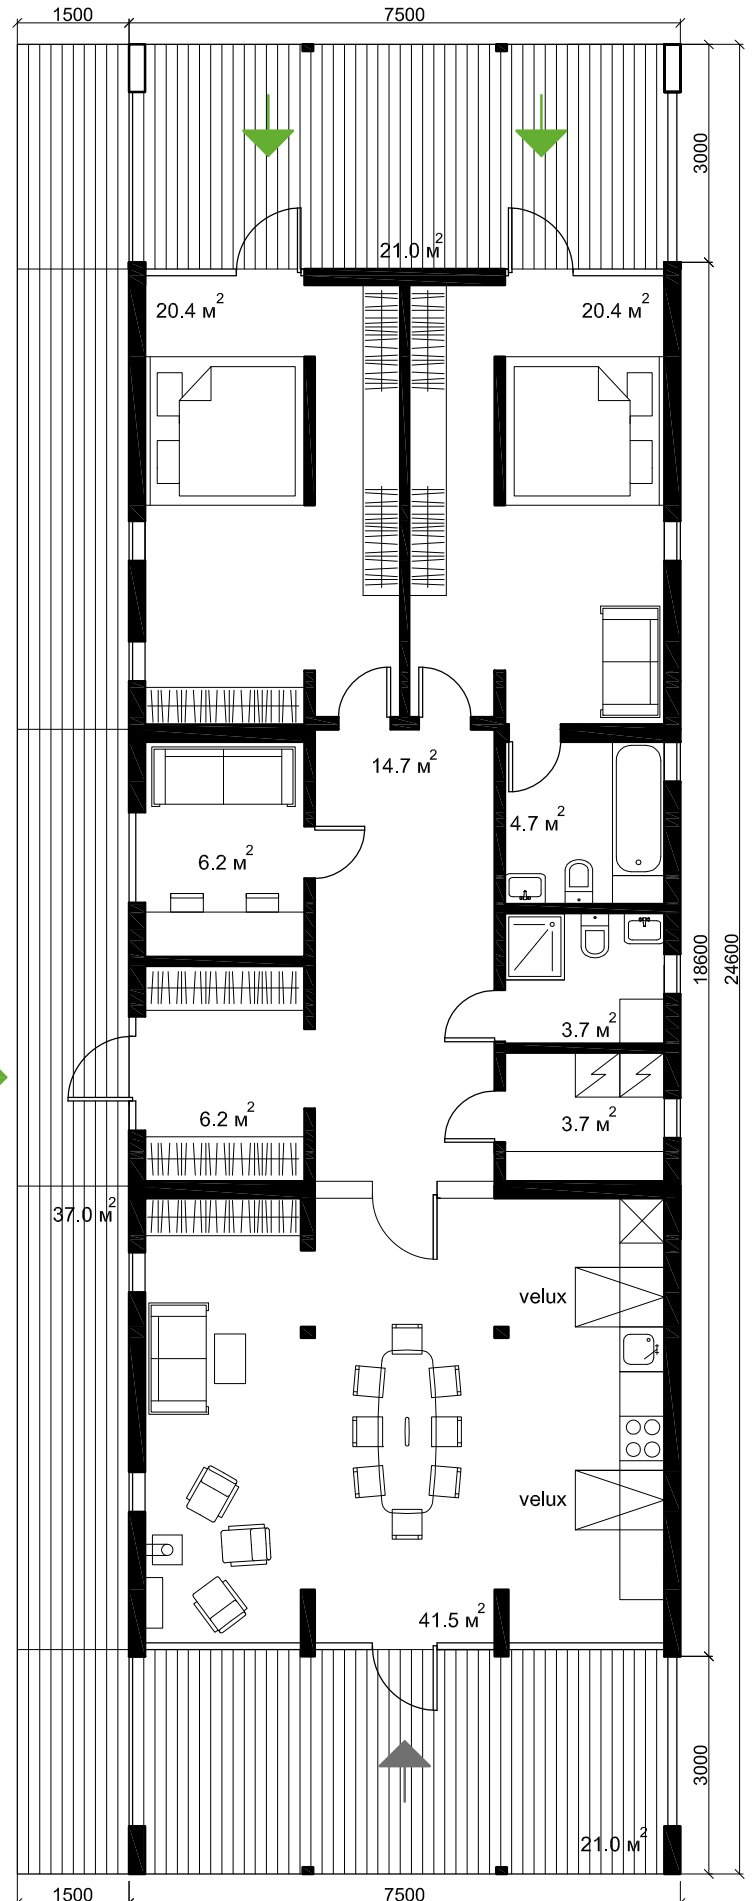

Комплектация (включено в стоимость):

- каркас из сухой строганой доски 45x145 мм
- утепление 150 мм минватой
- двухкамерные стеклопакеты
- деревянные двери и окна с двухкамерными стеклопакетами, поворотно-откидные
- чистовая внутренняя и наружная отделка: имитация бруса и массивный деревянный пол мозаика и имитация бруса в санузле
- вся электрика: светильники, розетки, выключатели, электрощиток с автоматами
- разводка труб водопровода, канализации
- унитаза, раковина, душ и бойлер 100 литров смесители

Не включено в стоимость:

- доставка (примерно 1000 ₺ за 1 км. от цеха)
- фундамент
- выезд монтажной бригады дальше 100 км от производства
- печь-камин, мебель и аксессуары

Полезная площадь: 120 м²

Высота потолков: 1.85-3 м

Студия, две больших комнаты, кабинет, постирочная и два санузла
3.690.000 ₺

+Веранды

220.000 ₺ + 220.000 ₺

+Террасы

240.000 ₺ (30+60+60+60+30)

Возможные дополнения и аксессуары:

Дополнительное утепление:

- пол +50мм - 130.000 ₺
- стены и крыша +50мм - 190.000 ₺

Греющий кабель на ввод воды - 12.000 ₺

Печь-камин Thorma Gent в общей зоне - 100.000 ₺

Лестница и ограждения на веранду - 50.000 ₺

Свайно-винтовой фундамент - от 280.000 ₺