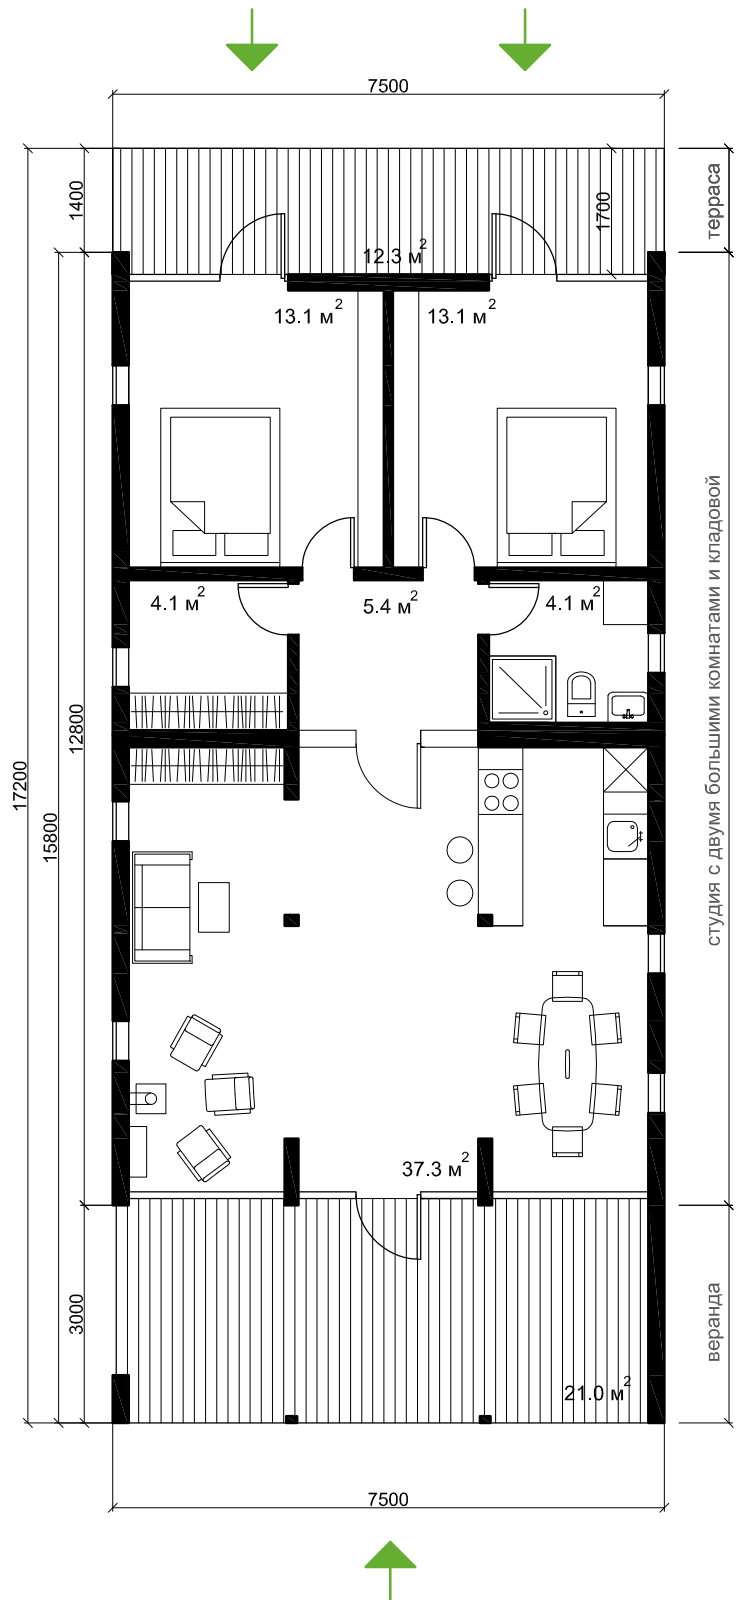

Комплектация (включено в стоимость):

- каркас из сухой строганой доски 45x145 мм
- утепление 150 мм минватой
- двухкамерные стеклопакеты
- деревянные двери и окна с двухкамерными стеклопакетами, поворотно-откидные
- чистовая внутренняя и наружная отделка: имитация бруса и массивный деревянный пол, мозаика и имитация бруса в санузле
- вся электрика: светильники, розетки, выключатели, электрощиток с автоматами
- разводка труб водопровода, канализации
- унитаза, раковина, душ и бойлер 80 литров смесители

Не включено в стоимость:

- доставка
- фундамент
- выезд монтажной бригады дальше 100 км от производства
- печь-камин, мебель и аксессуары

Полезная площадь: 80 м²

Высота потолков: 1.85-3 м

Большая студия с двумя большими комнатами и кладовой 2.500.000 ₹

+Веранда
220.000 ₹

+Терраса
105.000 ₹

Возможные дополнения и аксессуары:

Дополнительное утепление:
пол +50мм - 90.000 ₹
стены и крыша +50мм - 130.000 ₹

Греющий кабель на ввод воды - 12.000 ₹
Печь-камин Thorma Gent в общей зоне - 100.000 ₹
Лестница и ограждения на веранду - 50.000 ₹
Свайно-винтовой фундамент - от 180.000 ₹