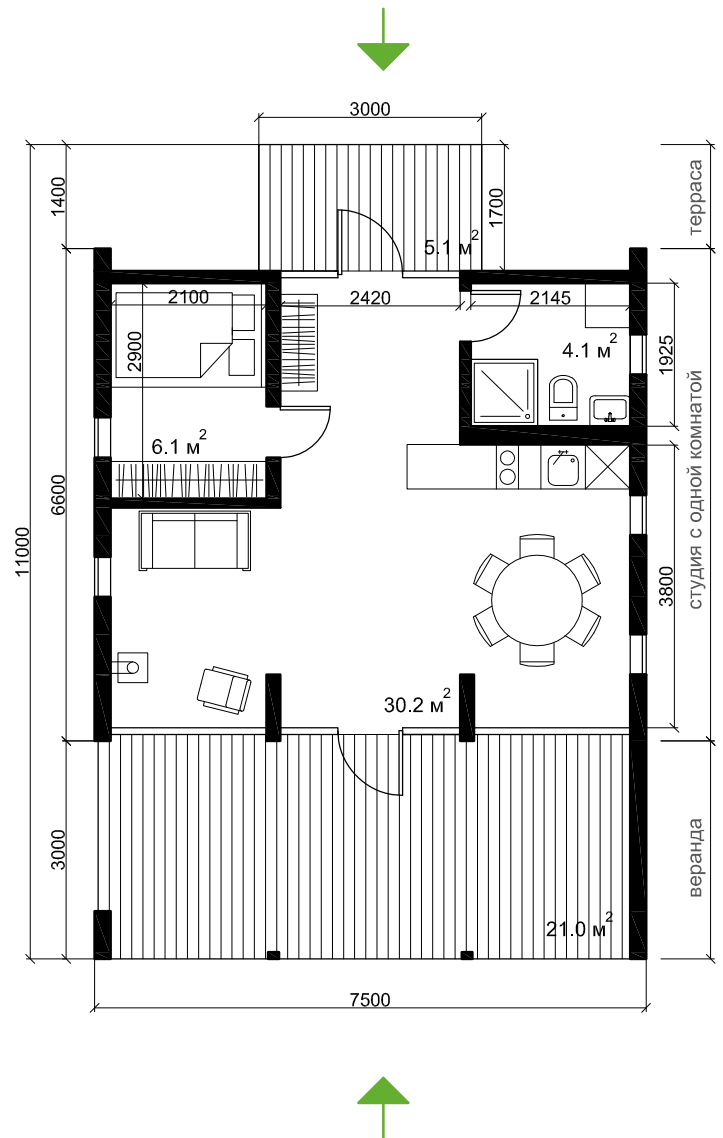

Комплектация (включено в стоимость):

- каркас из сухой строганой доски 45x145 мм
- утепление 150 мм минватой
- двухкамерные стеклопакеты
- деревянные двери и окна с двухкамерными стеклопакетами, поворотно-откидные
- чистовая внутренняя и наружная отделка: имитация бруса и массивный деревянный пол мозаика и имитация бруса в санузле
- вся электрика: светильники, розетки, выключатели, электрощиток с автоматами
- разводка труб водопровода, канализации
- унитаза, раковина, душ и бойлер 50 литров смесители

Не включено в стоимость:

- доставка
- фундамент
- выезд монтажной бригады дальше 100 км от производства
- печь-камин, мебель и аксессуары

Полезная площадь: 40 м²

Высота потолков: 1.85-3 м

Студия с одной комнатой 1.330.000 ₺

+Веранда
220.000 ₺

+Терраса
35.000 ₺

Возможные дополнения и аксессуары:

Дополнительное утепление:
пол +50мм - 50.000 ₺
стены и крыша +50мм - 65.000 ₺

Греющий кабель на ввод воды - 12.000 ₺
Печь-камин Thorma Gent в общей зоне - 100.000 ₺
Лестница и ограждения на веранду - 50.000 ₺
Свайно-винтовой фундамент - от 120.000 ₺