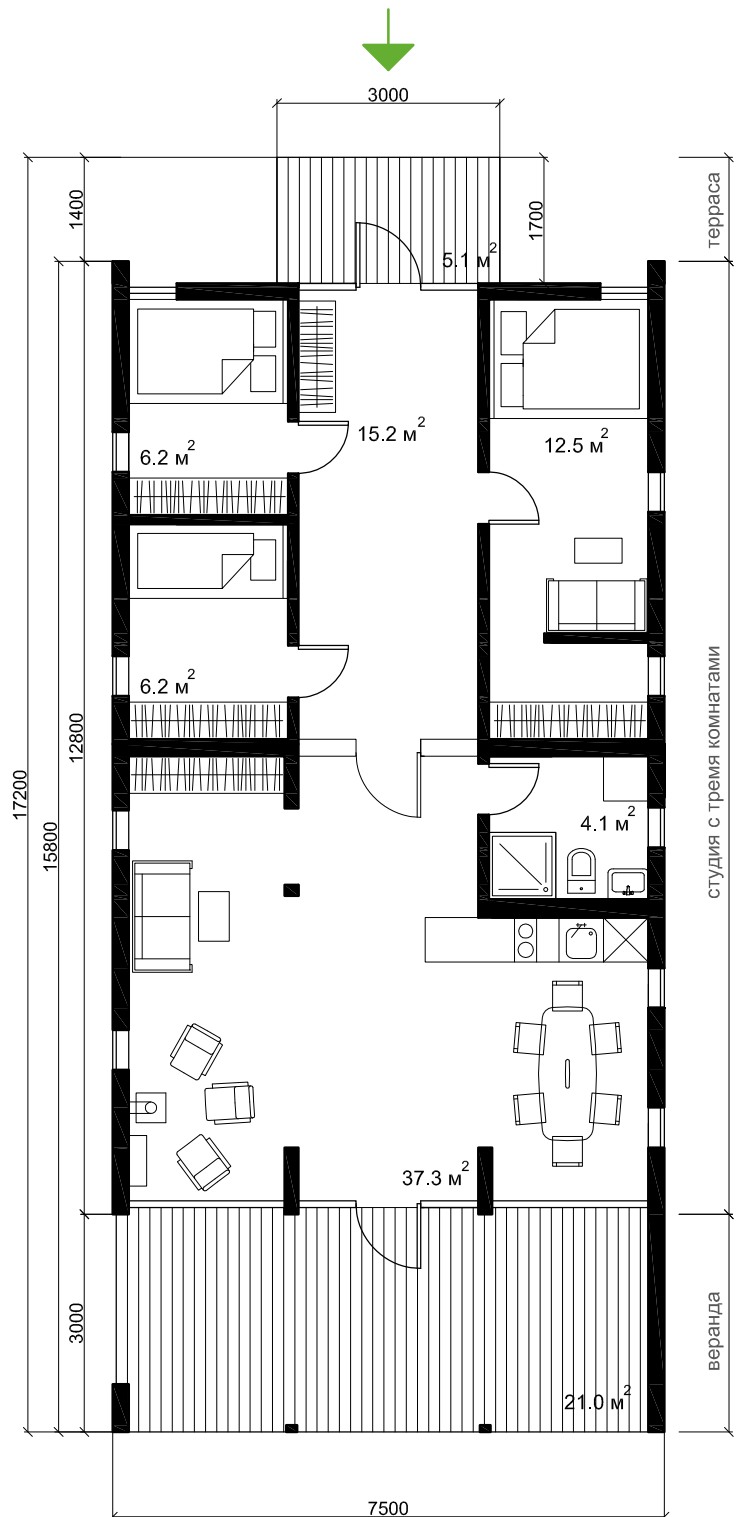

Комплектация (включено в стоимость):

- каркас из сухой строганой доски 45x145 мм
- утепление 150 мм минватой
- двухкамерные стеклопакеты
- деревянные двери и окна с двухкамерными стеклопакетами, поворотно-откидные
- чистовая внутренняя и наружная отделка: имитация бруса и массивный деревянный пол, мозаика и имитация бруса в санузле
- вся электрика: светильники, розетки, выключатели, электрощиток с автоматами
- разводка труб водопровода, канализации
- унитаза, раковина, душ и бойлер 80 литров смесители

Не включено в стоимость:

- доставка
- фундамент
- выезд монтажной бригады дальше 100 км от производства
- печь-камин, мебель и аксессуары

Полезная площадь: 80 м²

Высота потолков: 1.85-3 м

Студия с тремя комнатами 2.430.000 ₽

+Веранда
220.000 ₽

+Терраса
35.000 ₽

Возможные дополнения и аксессуары:

Дополнительное утепление:
пол +50мм - 90.000 ₽
стены и крыша +50мм - 130.000 ₽

Греющий кабель на ввод воды - 12.000 ₽
Печь-камин Thorma Gent в общей зоне - 100.000 ₽
Лестница и ограждения на веранду - 50.000 ₽
Свайно-винтовой фундамент - от 180.000 ₽