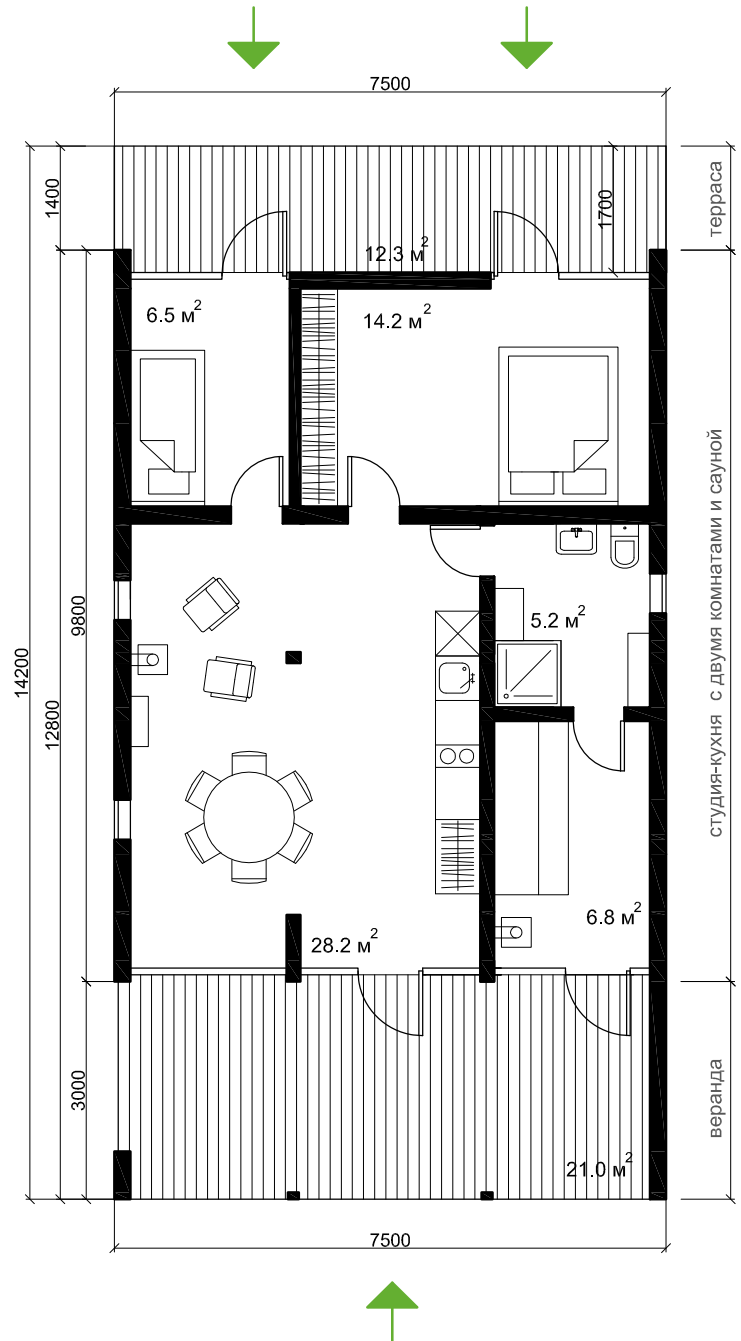

Комплектация (включено в стоимость):

- каркас из сухой строганой доски 45x145 мм
- утепление 150 мм минватой
- двухкамерные стеклопакеты
- деревянные двери и окна с двухкамерными стеклопакетами, поворотно-откидные
- чистовая внутренняя и наружная отделка: имитация бруса и массивный деревянный пол мозаика и имитация бруса в санузле
- вся электрика: светильники, розетки, выключатели, электрощиток с автоматами
- разводка труб водопровода, канализации
- унитаз, раковина, душ и бойлер 80 литров смесители
- Печь в сауну
- Обшивка сауны вагонкой - липой, полоки из осины, стеклянная закалённая дверь

Не включено в стоимость:

- доставка
- фундамент
- выезд монтажной бригады дальше 100 км от производства
- печь-камин, мебель и аксессуары

Полезная площадь: **60 м²**

Высота потолков: **1.85-3 м**

Студия-кухня с двумя спальнями и сауной 2.140.000 ₹

+Веранда
220.000 ₹

+Терраса
105.000 ₹

Возможные дополнения и аксессуары:

Дополнительное утепление:
пол +50мм - **65.000 ₹**
стены и крыша +50мм - **90.000 ₹**

Греющий кабель на ввод воды - **12.000 ₹**
Печь-камин Thorma Gent в общей зоне - **100.000 ₹**
Лестница и ограждения на веранду - **50.000 ₹**
Свайно-винтовой фундамент - **от 180.000 ₹**