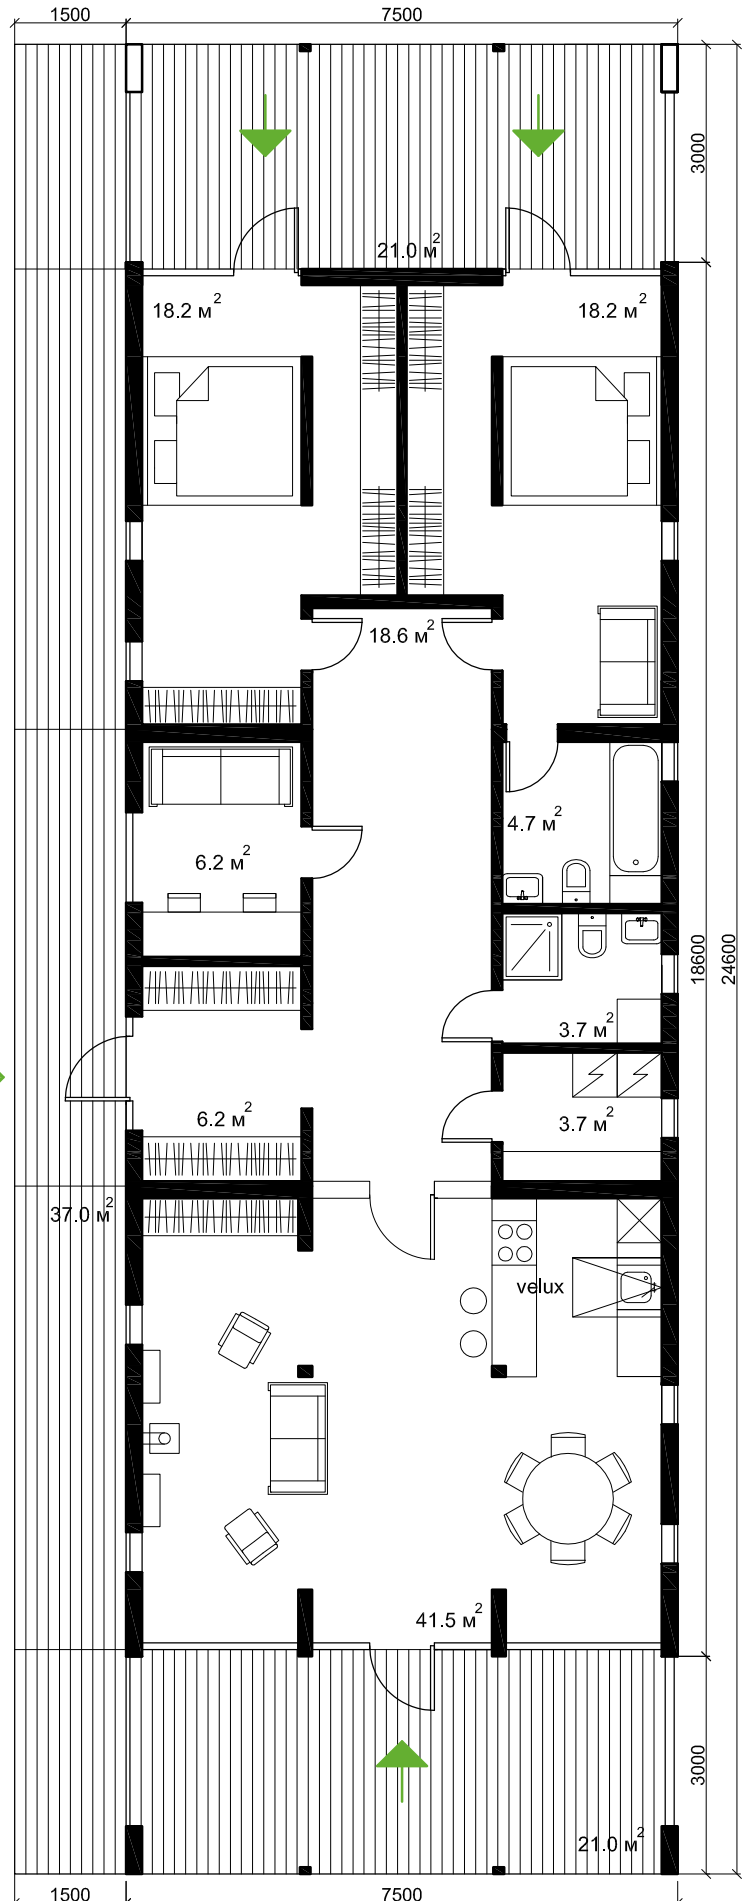

Комплектация (включено в стоимость):

- каркас из сухой строганой доски 45x145 мм
- утепление 150 мм минватой
- двухкамерные стеклопакеты
- деревянные двери и окна с двухкамерными стеклопакетами, поворотно-откидные
- чистовая внутренняя и наружная отделка: имитация бруса и массивный деревянный пол мозаика и имитация бруса в санузле
- вся электрика: светильники, розетки, выключатели, электрощиток с автоматами
- разводка труб водопровода, канализации
- унитаза, раковина, душ и бойлер 100 литров смесители

Не включено в стоимость:

- доставка (примерно 1000 ₺ за 1 км. от цеха)
- фундамент
- выезд монтажной бригады дальше 100 км от производства
- печь-камин, мебель и аксессуары

Полезная площадь: 120 м²

Высота потолков: 1.85-3 м

Студия, две больших комнаты, кабинет, постирочная и два санузла
3.690.000 ₺

+Веранды

220.000 ₺ + 220.000 ₺

+Террасы

240.000 ₺ (30+60+60+60+30)

Возможные дополнения и аксессуары:

Дополнительное утепление:

пол +50мм - 130.000 ₺

стены и крыша +50мм - 190.000 ₺

Греющий кабель на ввод воды - 12.000 ₺

Печь-камин Thorma Gent в общей зоне - 100.000 ₺

Лестница и ограждения на веранду - 50.000 ₺

Свайно-винтовой фундамент - от 280.000 ₺