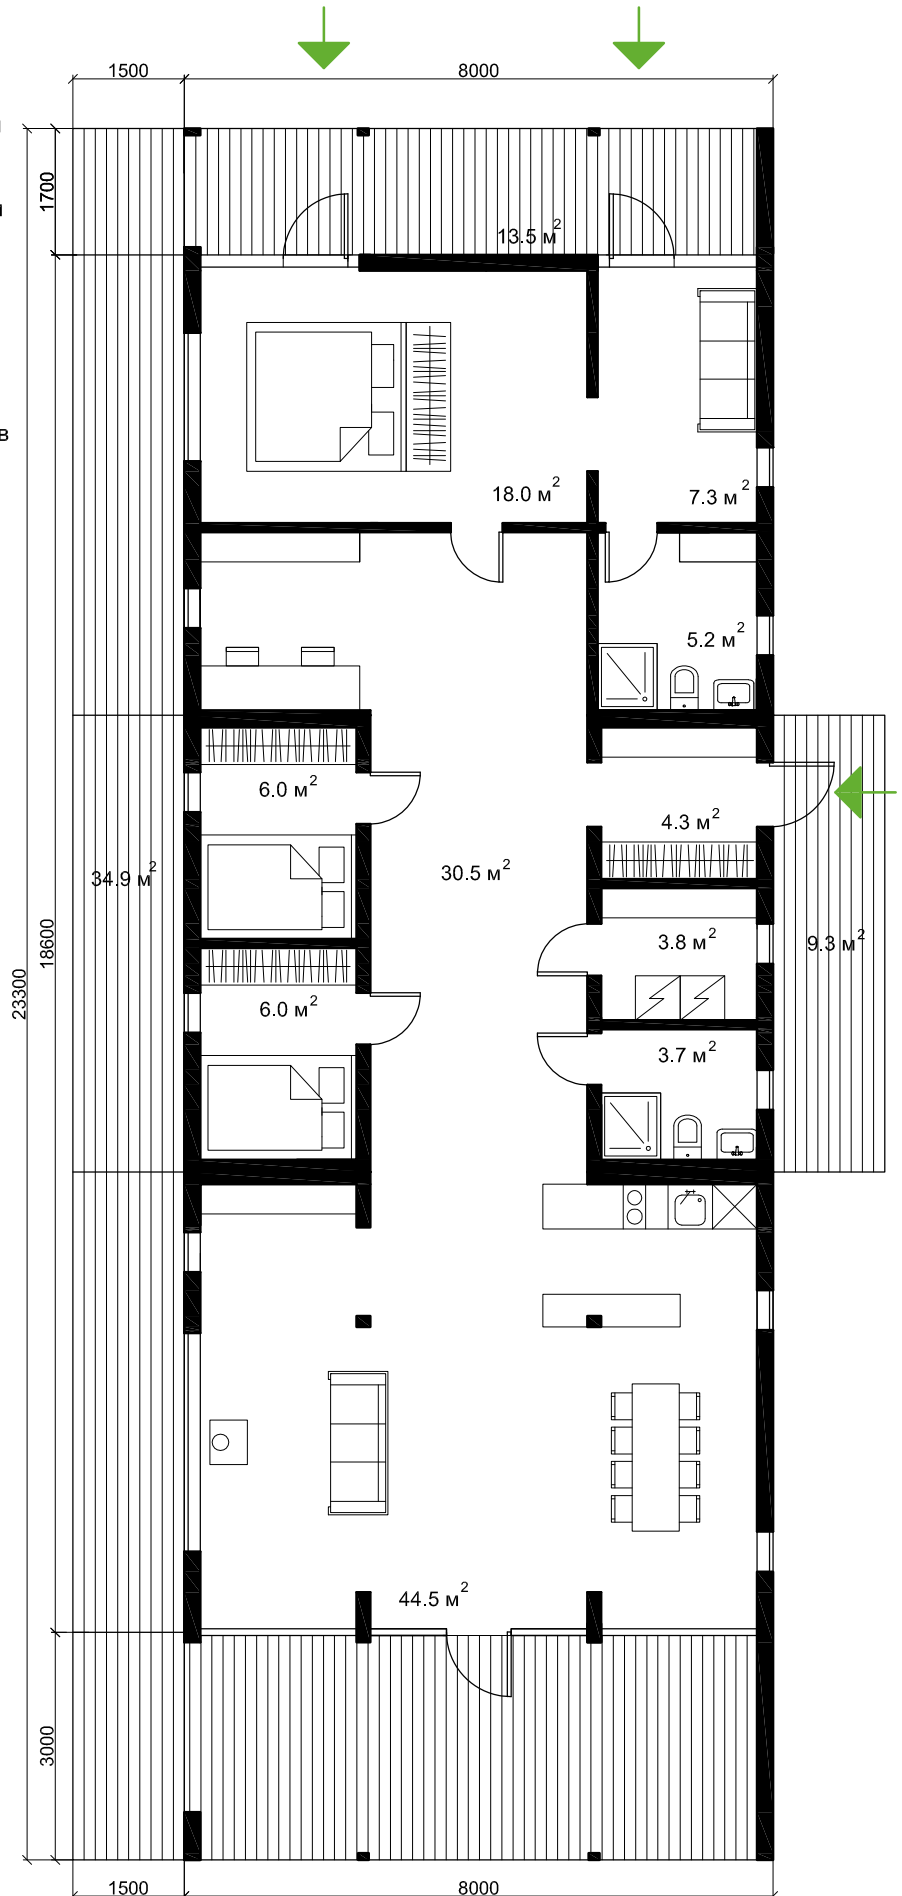

Комплектация (включено в стоимость):

- каркас из сухой строганой доски 45x145 мм
- утепление **150 мм** минватой
- двухкамерные стеклопакеты
- деревянные двери и окна с двухкамерными стеклопакетами, поворотно-откидные
- чистовая внутренняя и наружная отделка: имитация бруса и массивный деревянный пол, мозаика и имитация бруса в санузле
- вся электрика: светильники, розетки, выключатели, электрощиток с автоматами
- разводка труб водопровода, канализации
- унитаз, раковина, душ и бойлер **100** литров смесители
- электрический тёплый пол в санузел
- отделка боковых фасадов деревом

Не включено в стоимость:

- доставка
- фундамент
- выезд монтажной бригады дальше 100 км от производства
- печь-камин, мебель и аксессуары

Полезная площадь: **130 м²**
Высота потолков: **1.85-3.1 м**

**Боковой вход,
три комнаты, кабинет,
два санузла, постирочная,
гостиная в торце**

4.690.000 □

**+Веранда
230.000 ₺**

**+Веранда маленькая
120.000 ₺**

**+Террасы
285.000 ₺ (30+60+60+60+15+60)**

Возможные дополнения и аксессуары:

Дополнительное утепление:
пол +50мм - **160.000 ₺**
стены и крыша +50мм - **220.000 ₺**

Печь-камин Thorma Andorra - **140.000 ₺**
Греющий кабель на ввод воды - **12.000 ₺**
Лестница и ограждения на веранду - **50.000 ₺**
Свайно-винтовой фундамент - **от 340.000 ₺**