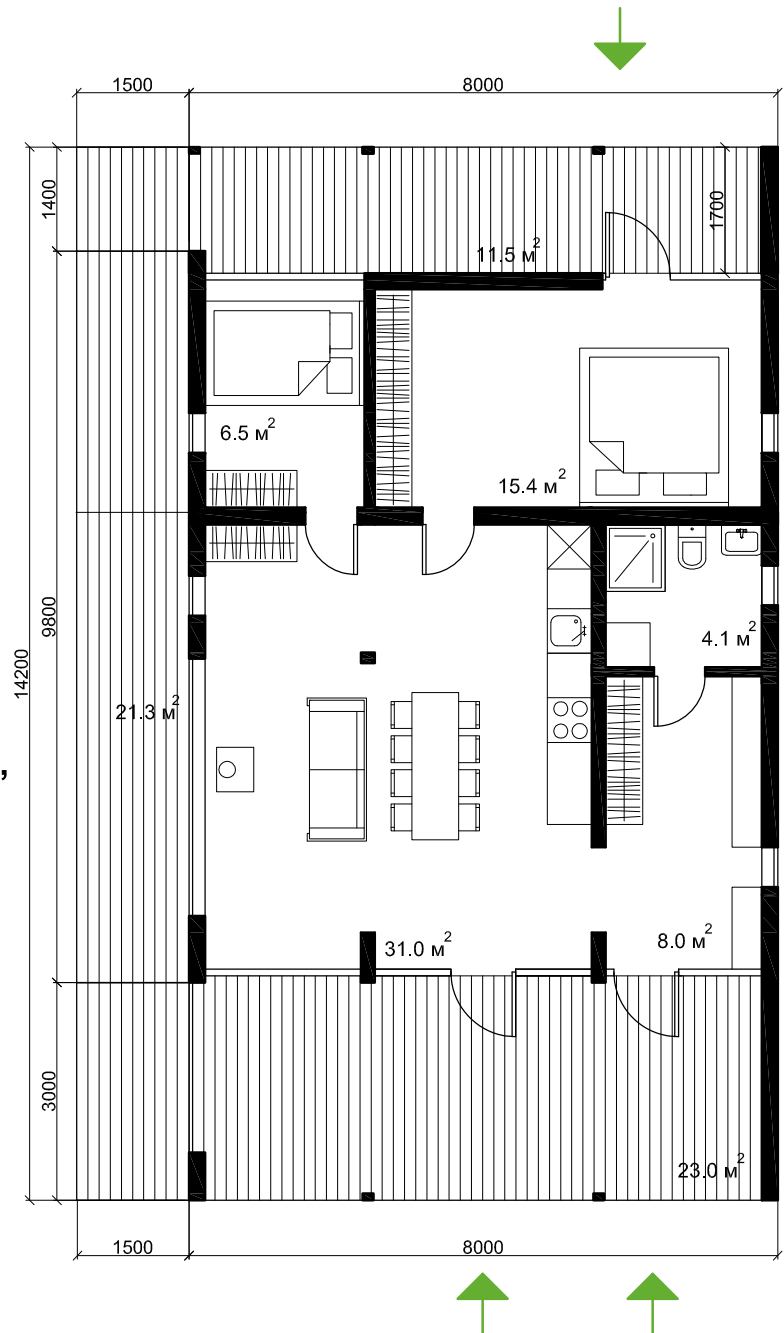

Комплектация (включено в стоимость):

- каркас из сухой строганой доски 45x145 мм
- утепление **150 мм** минватой
- двухкамерные стеклопакеты
- деревянные двери и окна с двухкамерными стеклопакетами, поворотно-откидные
- чистовая внутренняя и наружная отделка: имитация бруса и массивный деревянный пол мозаика и имитация бруса в санузле
- вся электрика: светильники, розетки, выключатели, электрощиток с автоматами
- разводка труб водопровода, канализации
- унитаз, раковина, душ и бойлер **80** литров смесители
- электрический тёплый пол в санузел
- отделка боковых фасадов деревом

Не включено в стоимость:

- доставка
- фундамент
- выезд монтажной бригады дальше 100 км от производства
- печь-камин, мебель и аксессуары

Полезная площадь: **65 м²**

Высота потолков: **1.85-3.1 м**

Вход с веранды, две комнаты, боковая гостиная
2.290.000 ₺

+Веранда
230.000 ₺

+Веранда маленькая
120.000 ₺

+Террасы
195.000 ₺ (30+60+30+15+60)

Возможные дополнения и аксессуары:

Дополнительное утепление:
пол +50мм - **75.000 ₺**
стены и крыша +50мм - **110.000 ₺**

Печь-камин Thorma Gent в общей зоне - **100.000 ₺**
Греющий кабель на ввод воды - **12.000 ₺**
Лестница и ограждения на веранду - **50.000 ₺**
Свайно-винтовой фундамент - **от 200.000 ₺**