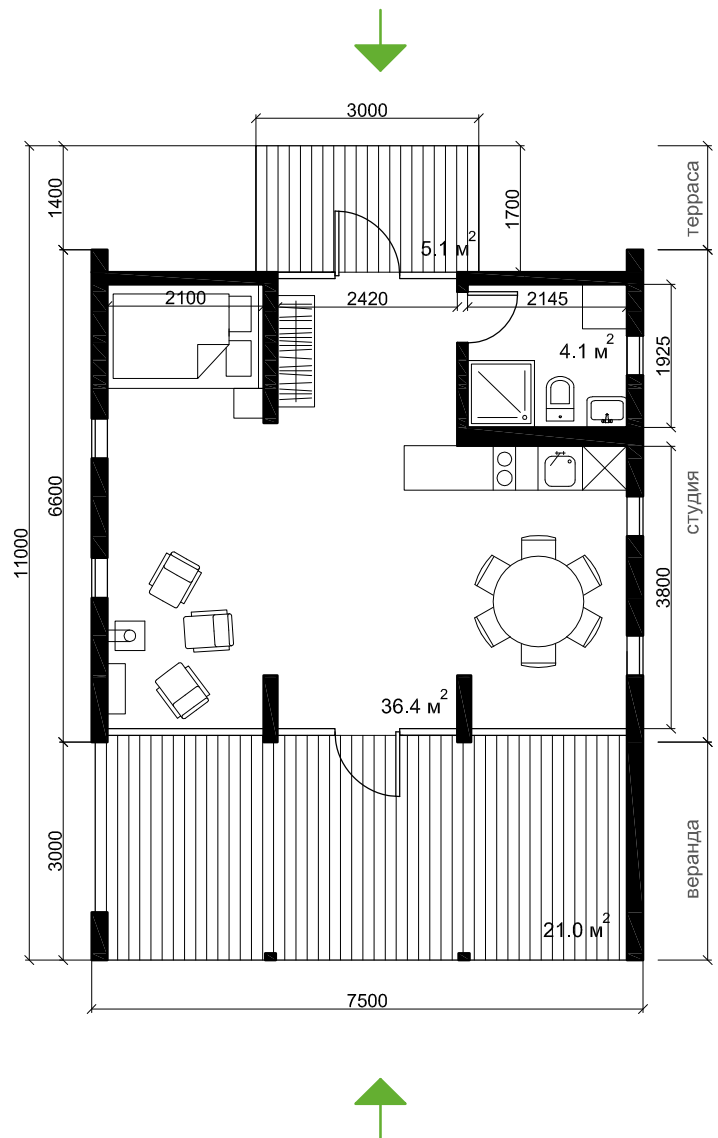

Комплектация (включено в стоимость):

- каркас из сухой строганой доски 45x145 мм
- утепление 150 мм минватой
- двухкамерные стеклопакеты
- деревянные двери и окна с двухкамерными стеклопакетами, поворотно-откидные
- чистовая внутренняя и наружная отделка: имитация бруса и массивный деревянный пол
- мозаика и имитация бруса в санузле
- электрика: светильники, розетки, выключатели, электрощиток с автоматами
- разводка труб водопровода, канализации
- унитаза, раковина, душ и бойлер 50 литров, смесители

Не включено в стоимость:

- доставка
- фундамент
- выезд монтажной бригады дальше 100 км от производства
- печь-камин, мебель и аксессуары

Полезная площадь: **40 м²**

Высота потолков: **1.85-3 м**

Студия
1.290.000 ₺

+Веранда
220.000 ₺

+Терраса
35.000 ₺

Возможные дополнения и аксессуары:

Дополнительное утепление:

пол +50мм - **50.000 ₺**

стены и крыша +50мм - **65.000 ₺**

Греющий кабель на ввод воды - **12.000 ₺**

Печь-камин Thorma Gent в общей зоне - **100.000 ₺**

Лестница и ограждения на веранду - **50.000 ₺**

Свайно-винтовой фундамент - **от 120.000 ₺**