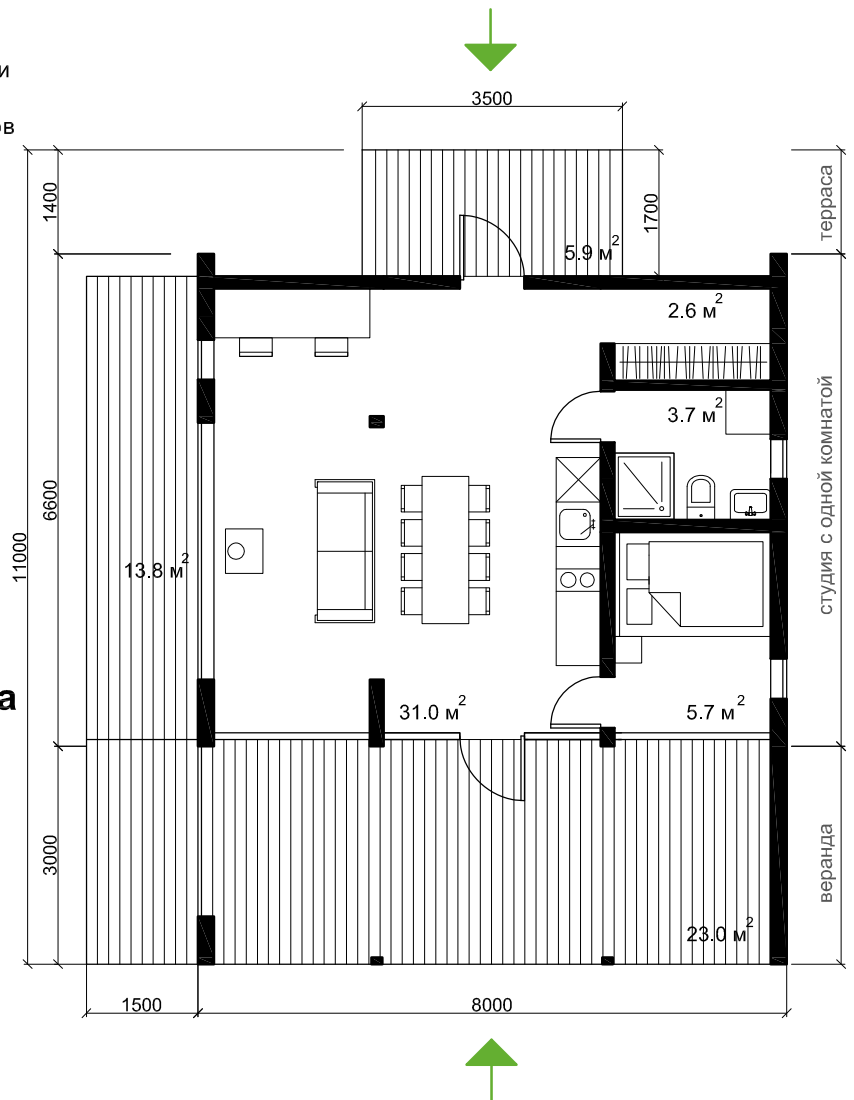

Комплектация (включено в стоимость):

- каркас из сухой строганой доски 45x145 мм
- утепление **150 мм** минватой
- двухкамерные стеклопакеты
- деревянные двери и окна с двухкамерными стеклопакетами, поворотно-откидные
- чистовая внутренняя и наружная отделка: имитация бруса и массивный деревянный пол
- мозаика и имитация бруса в санузле
- вся электрика: светильники, розетки, выключатели, электрощиток с автоматами
- разводка труб водопровода, канализации
- унитаз, раковина, душ и бойлер **50** литров смесители
- электрический тёплый пол в санузел
- отделка боковых фасадов деревом

Не включено в стоимость:

- доставка
- фундамент
- выезд монтажной бригады дальше 100 км от производства
- печь-камин, мебель и аксессуары

Полезная площадь: **43 м²**

Высота потолков: **1.85-3.1 м**

Вход сзади, одна комната и кладовая
1.590.000 ₺

+Веранда
230.000 ₺

+Террасы
150.000 ₺ (50+60+40)

Возможные дополнения и аксессуары:

Дополнительное утепление:

пол +50мм - **55.000 ₺**

стены и крыша +50мм - **80.000 ₺**

Печь-камин Thorma Andorra в общей зоне - **140.000 ₺**

Греющий кабель на ввод воды - **12.000 ₺**

Лестница и ограждения на веранду - **50.000 ₺**

Лестница около бокового входа - **30.000 ₺**

Свайно-винтовой фундамент - **от 140.000 ₺**