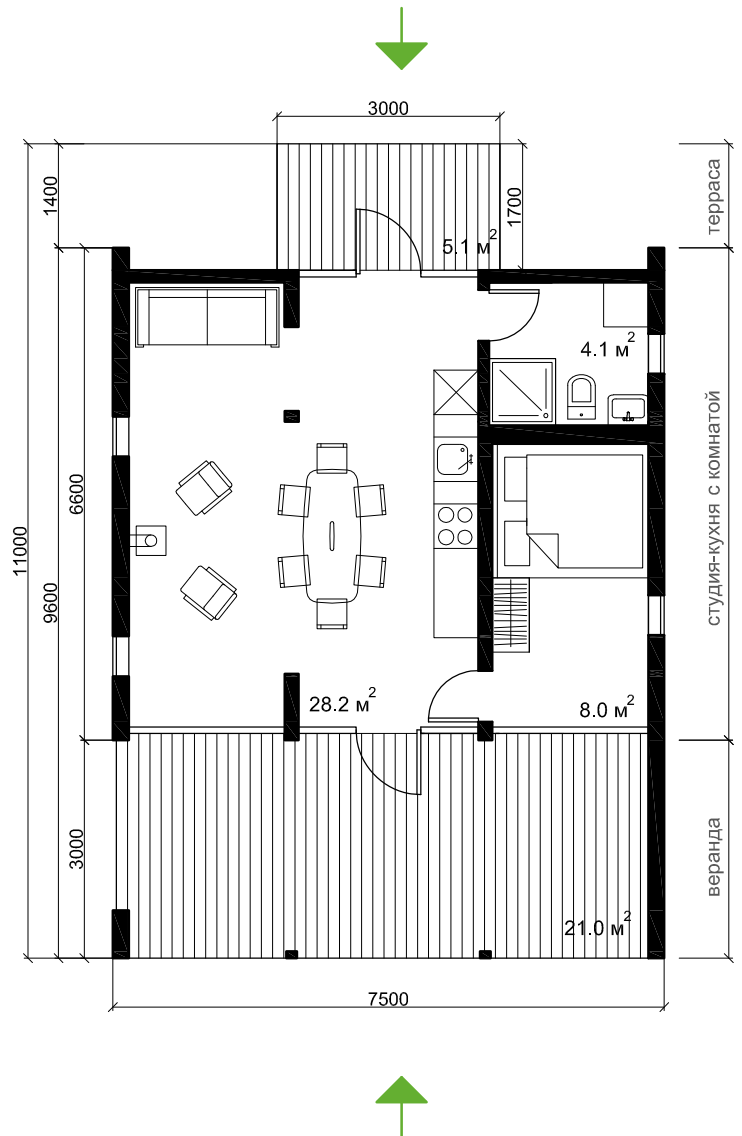

Комплектация (включено в стоимость):

- каркас из сухой строганой доски 45x145 мм
- утепление 150 мм минватой
- двухкамерные стеклопакеты
- деревянные двери и окна с двухкамерными стеклопакетами, поворот-откидные
- чистовая внутренняя и наружная отделка: имитация бруса и массивный деревянный пол мозаика и имитация бруса в санузле
- вся электрика: светильники, розетки, выключатели, электрощиток с автоматами
- разводка труб водопровода, канализации
- унитаз, раковина, душ и бойлер 50 литров смесители

Не включено в стоимость:

- доставка
- фундамент
- выезд монтажной бригады дальше 100 км от производства
- печь-камин, мебель и аксессуары

Полезная площадь: 40 м²

Высота потолков: 1.85-3 м

Студия-кухня с комнатой 1.330.000 ₺

+Веранда
220.000 ₺

+Терраса
35.000 ₺

Возможные дополнения и аксессуары:

Дополнительное утепление:

- пол +50мм - 50.000 ₺
- стены и крыша +50мм - 65.000 ₺

- Греющий кабель на ввод воды - 12.000 ₺
- Печь-камин Thorma Gent в общей зоне - 100.000 ₺
- Лестница и ограждения на веранду - 50.000 ₺
- Свайно-винтовой фундамент - от 120.000 ₺