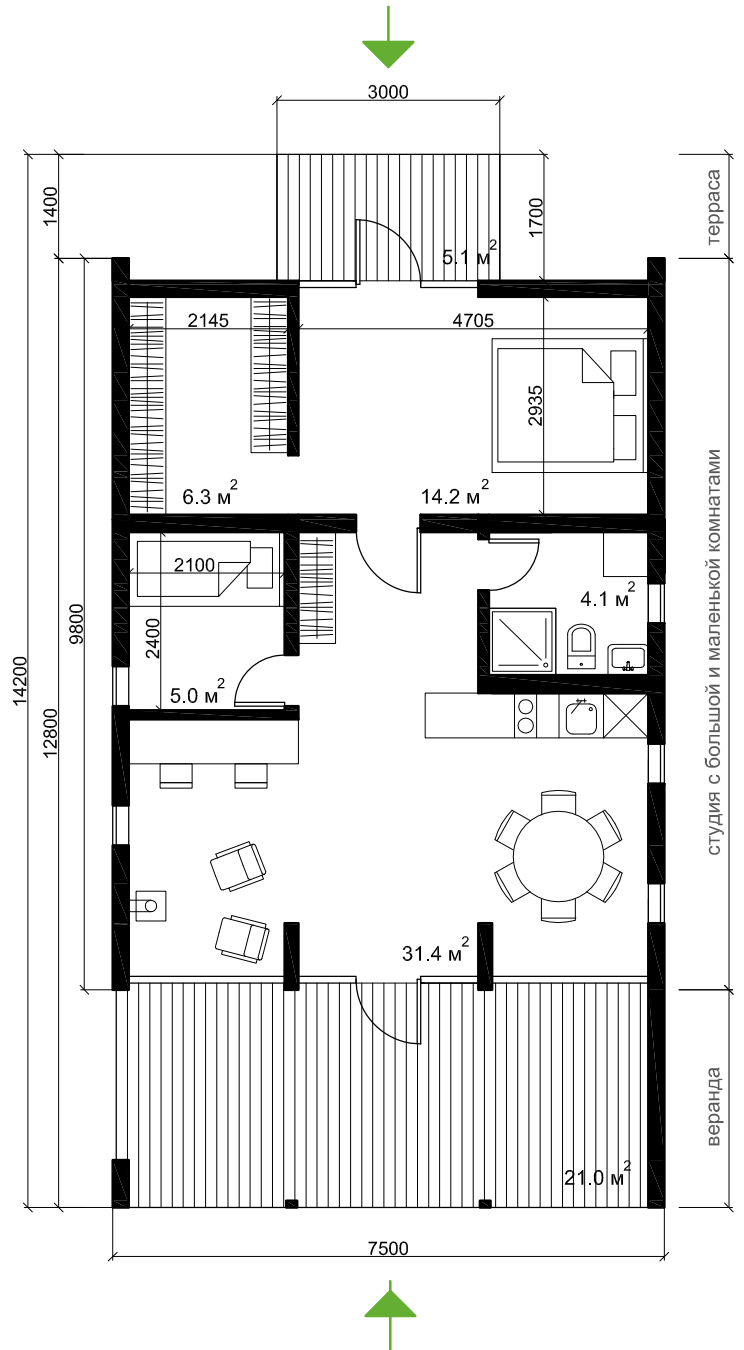

Комплектация (включено в стоимость):

- каркас из сухой строганой доски 45x145 мм
- утепление 150 мм минватой
- двухкамерные стеклопакеты
- деревянные двери и окна с двухкамерными стеклопакетами, поворотно-откидные
- чистовая внутренняя и наружная отделка: имитация бруса и массивный деревянный пол мозаика и имитация бруса в санузле
- вся электрика: светильники, розетки, выключатели, электрощиток с автоматами
- разводка труб водопровода, канализации
- унитаза, раковина, душ и бойлер 80 литров смесители

Не включено в стоимость:

- доставка
- фундамент
- выезд монтажной бригады дальше 100 км от производства
- печь-камин, мебель и аксессуары

Полезная площадь: **60 м²**

Высота потолков: **1.85-3 м**

Студия с большой и маленькой комнатами

1.890.000 ₹

+Веранда
220.000 ₹

+Терраса
35.000 ₹

Возможные дополнения и аксессуары:

Дополнительное утепление:
пол +50мм - **65.000 ₹**
стены и крыша +50мм - **90.000 ₹**

Греющий кабель на ввод воды - **12.000 ₹**
Печь-камин Thorma Gent в общей зоне - **100.000 ₹**
Лестница и ограждения на веранду - **50.000 ₹**
Свайно-винтовой фундамент - **от 180.000 ₹**