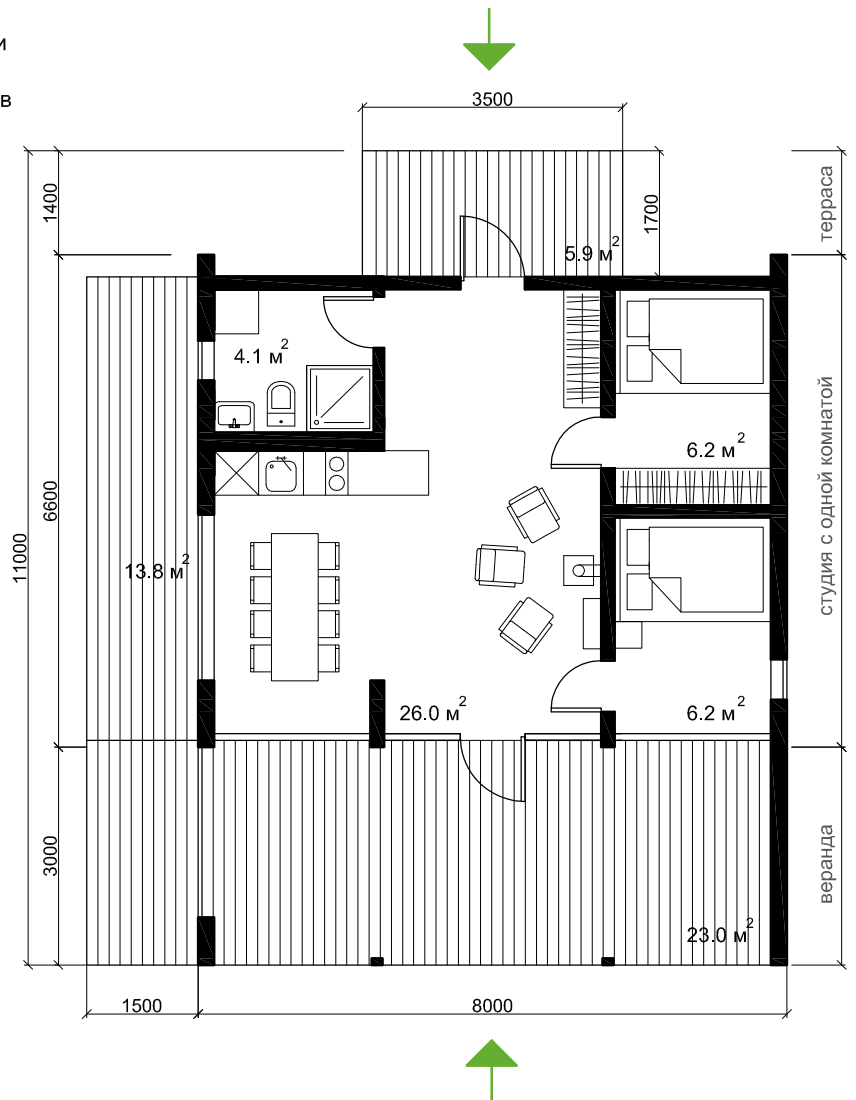

Комплектация (включено в стоимость):

- каркас из сухой строганой доски 45x145 мм
- утепление **150 мм** минватой
- двухкамерные стеклопакеты
- деревянные двери и окна с двухкамерными стеклопакетами, поворотно-откидные
- чистовая внутренняя и наружная отделка: имитация бруса и массивный деревянный пол
- мозаика и имитация бруса в санузле
- вся электрика: светильники, розетки, выключатели, электрощиток с автоматами
- разводка труб водопровода, канализации
- унитаз, раковина, душ и бойлер **50** литров смесители
- электрический тёплый пол в санузел
- отделка боковых фасадов деревом

Не включено в стоимость:

- доставка
- фундамент
- выезд монтажной бригады дальше 100 км от производства
- печь-камин, мебель и аксессуары

Полезная площадь: **43 м²**

Высота потолков: **1.85-3.1 м**

Вход сзади, две комнаты
1.590.000 ₹

+Веранда
230.000 ₹

+Террасы
150.000 ₹ (50+60+40)

Возможные дополнения и аксессуары:

Дополнительное утепление:

пол +50мм - **55.000 ₹**

стены и крыша +50мм - **80.000 ₹**

Печь-камин Thorma Andorra в общей зоне - **140.000 ₹**

Греющий кабель на ввод воды - **12.000 ₹**

Лестница и ограждения на веранду - **50.000 ₹**

Лестница около бокового входа - **30.000 ₹**

Свайно-винтовой фундамент - **от 140.000 ₹**