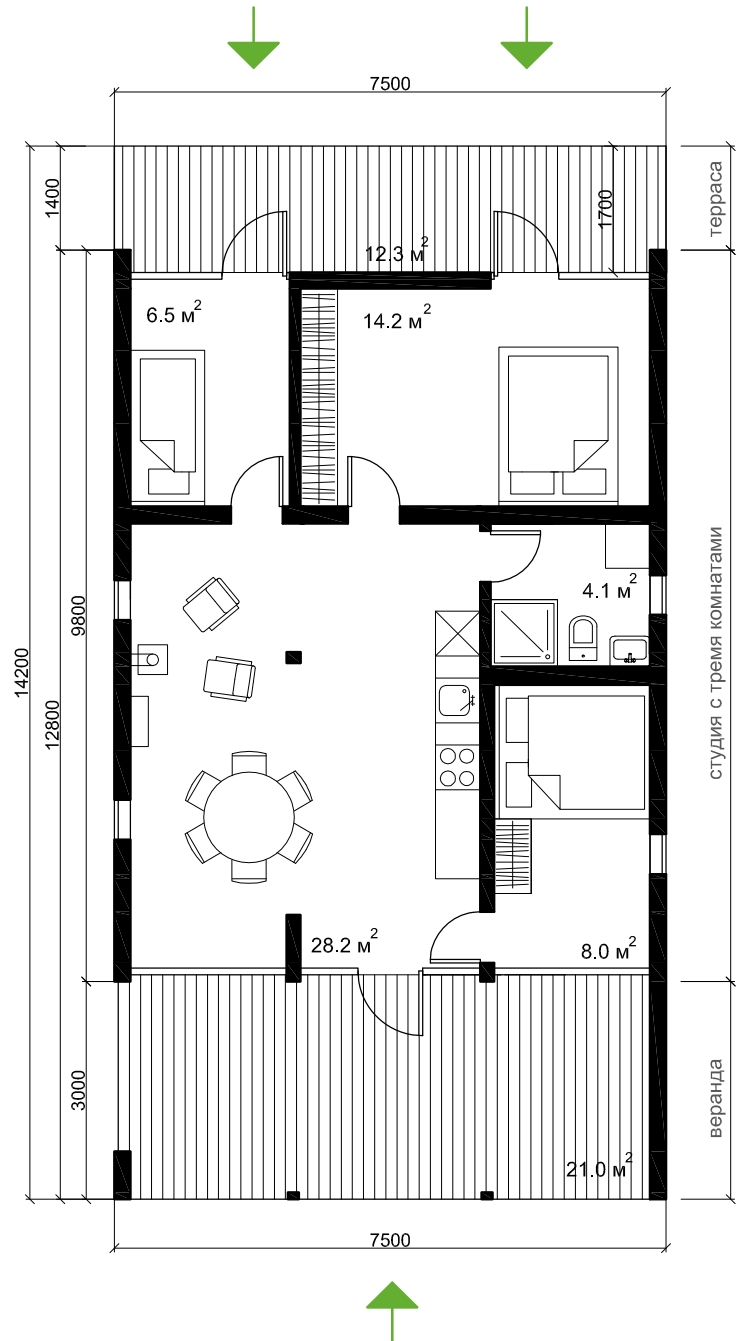

Комплектация (включено в стоимость):

- каркас из сухой строганой доски 45x145 мм
- утепление 150 мм минватой
- двухкамерные стеклопакеты
- деревянные двери и окна с двухкамерными стеклопакетами, поворотно-откидные
- чистовая внутренняя и наружная отделка: имитация бруса и массивный деревянный пол мозаика и имитация бруса в санузле
- вся электрика: светильники, розетки, выключатели, электрощиток с автоматами
- разводка труб водопровода, канализации
- унитаза, раковина, душ и бойлер 80 литров смесители

Не включено в стоимость:

- доставка
- фундамент
- выезд монтажной бригады дальше 100 км от производства
- печь-камин, мебель и аксессуары

Полезная площадь: **60 м²**

Высота потолков: **1.85-3 м**

Студия-кухня с тремя спальнями 1.890.000 ₹

+Веранда
220.000 ₹

+Терраса
105.000 ₹

Возможные дополнения и аксессуары:

Дополнительное утепление:
пол +50мм - 65.000 ₹
стены и крыша +50мм - 90.000 ₹

Греющий кабель на ввод воды - 12.000 ₹
Печь-камин Thorma Gent в общей зоне - 100.000 ₹
Лестница и ограждения на веранду - 50.000 ₹
Свайно-винтовой фундамент - от 180.000 ₹