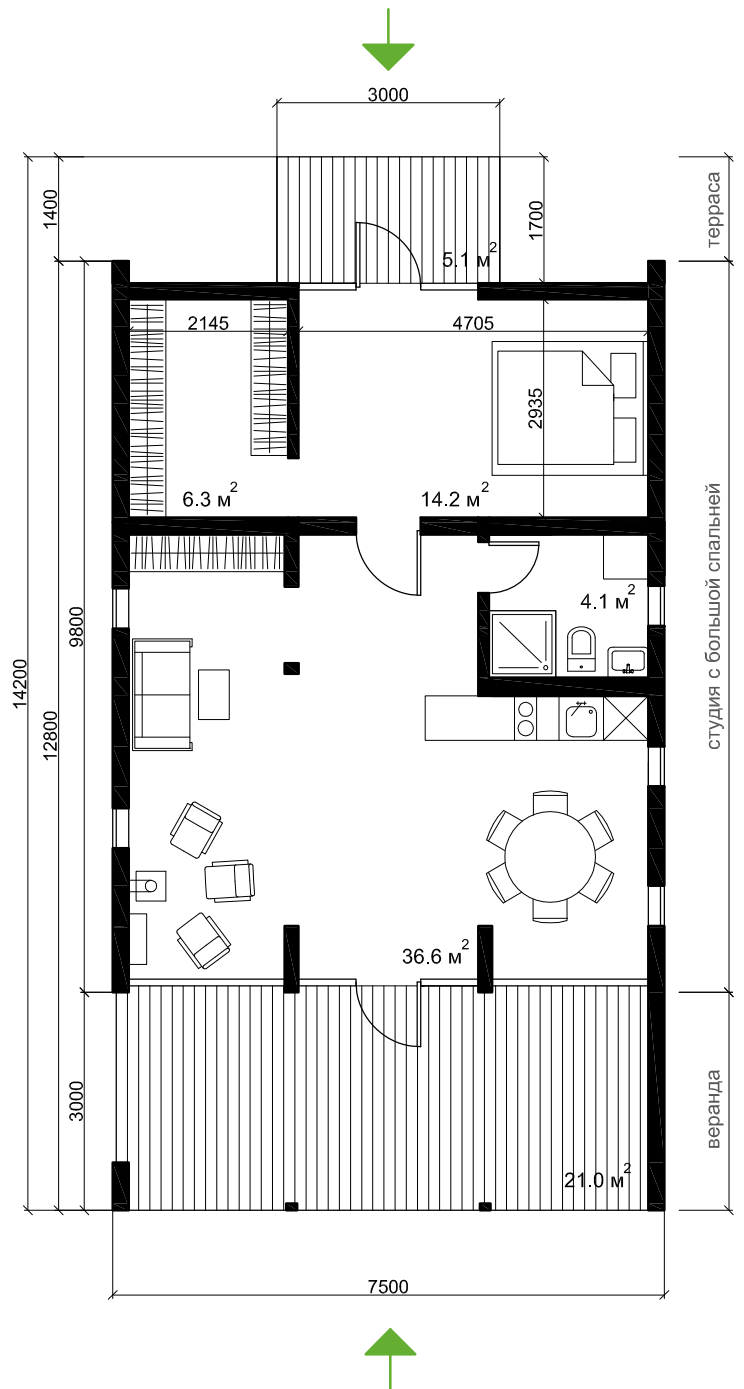

Комплектация (включено в стоимость):

- каркас из сухой строганой доски 45x145 мм
- утепление 150 мм минватой
- двухкамерные стеклопакеты
- деревянные двери и окна с двухкамерными стеклопакетами, поворотно-откидные
- чистовая внутренняя и наружная отделка: имитация бруса и массивный деревянный пол мозаика и имитация бруса в санузле
- вся электрика: светильники, розетки, выключатели, электрощиток с автоматами
- разводка труб водопровода, канализации
- унитаза, раковина, душ и бойлер 80 литров смесители

Не включено в стоимость:

- доставка
- фундамент
- выезд монтажной бригады дальше 100 км от производства
- печь-камин, мебель и аксессуары

Полезная площадь: **60 м²**

Высота потолков: **1.85-3 м**

Студия с большой спальней 1.830.000 ₺

+Веранда
220.000 ₺

+Терраса
35.000 ₺

Возможные дополнения и аксессуары:

Дополнительное утепление:

- пол +50мм - **65.000 ₺**
- стены и крыша +50мм - **90.000 ₺**

- Греющий кабель на ввод воды - **12.000 ₺**
- Печь-камин Thorma Gent в общей зоне - **100.000 ₺**
- Лестница и ограждения на веранду - **50.000 ₺**
- Свайно-винтовой фундамент - **от 180.000 ₺**