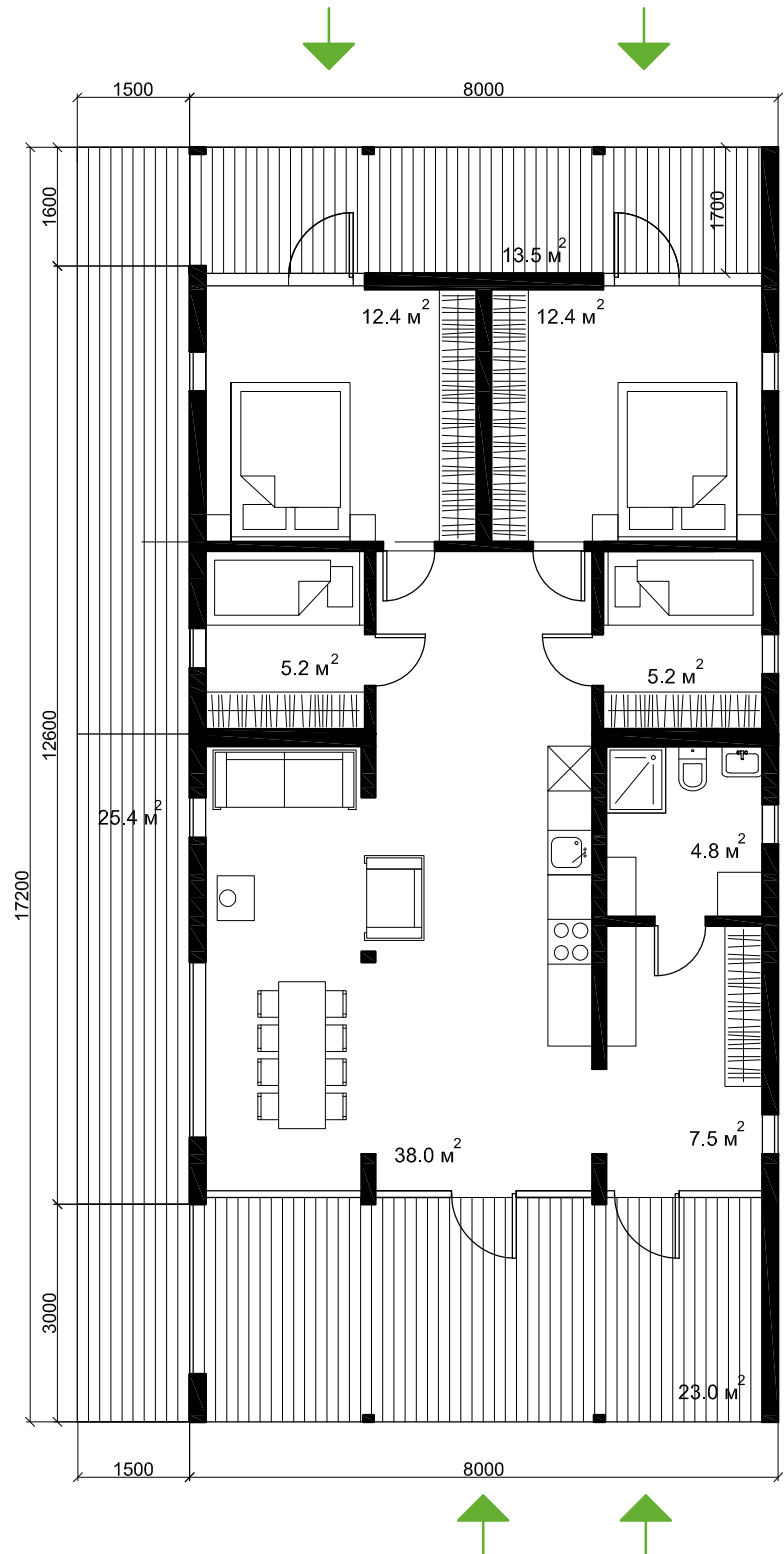

Комплектация (включено в стоимость):

- каркас из сухой строганой доски 45x145 мм
- утепление **150 мм** минватой
- двухкамерные стеклопакеты
- деревянные двери и окна с двухкамерными стеклопакетами, поворотно-откидные
- чистовая внутренняя и наружная отделка: имитация бруса и массивный деревянный пол, мозаика и имитация бруса в санузле
- вся электрика: светильники, розетки, выключатели, электрощиток с автоматами
- разводка труб водопровода, канализации
- унитаз, раковина, душ и бойлер **80** литров смесители
- электрический тёплый пол в санузел
- отделка боковых фасадов деревом

Не включено в стоимость:

- доставка
- фундамент
- выезд монтажной бригады дальше 100 км от производства
- печь-камин, мебель и аксессуары

Полезная площадь: **87 м²**

Высота потолков: **1.85-3.1 м**

Вход с веранды, четыре комнаты, боковая гостиная
3.070.000 ₺

+Веранда
230.000 ₺

+Веранда маленькая
120.000 ₺

+Террасы
195.000 ₺ (30+60+30+15+60)

Возможные дополнения и аксессуары:

Дополнительное утепление:
пол +50мм - **110.000 ₺**
стены и крыша +50мм - **160.000 ₺**

Печь-камин Thorma Gent в общей зоне - **100.000 ₺**
Греющий кабель на ввод воды - **12.000 ₺**
Лестница и ограждения на веранду - **50.000 ₺**
Свайно-винтовой фундамент - **от 200.000 ₺**