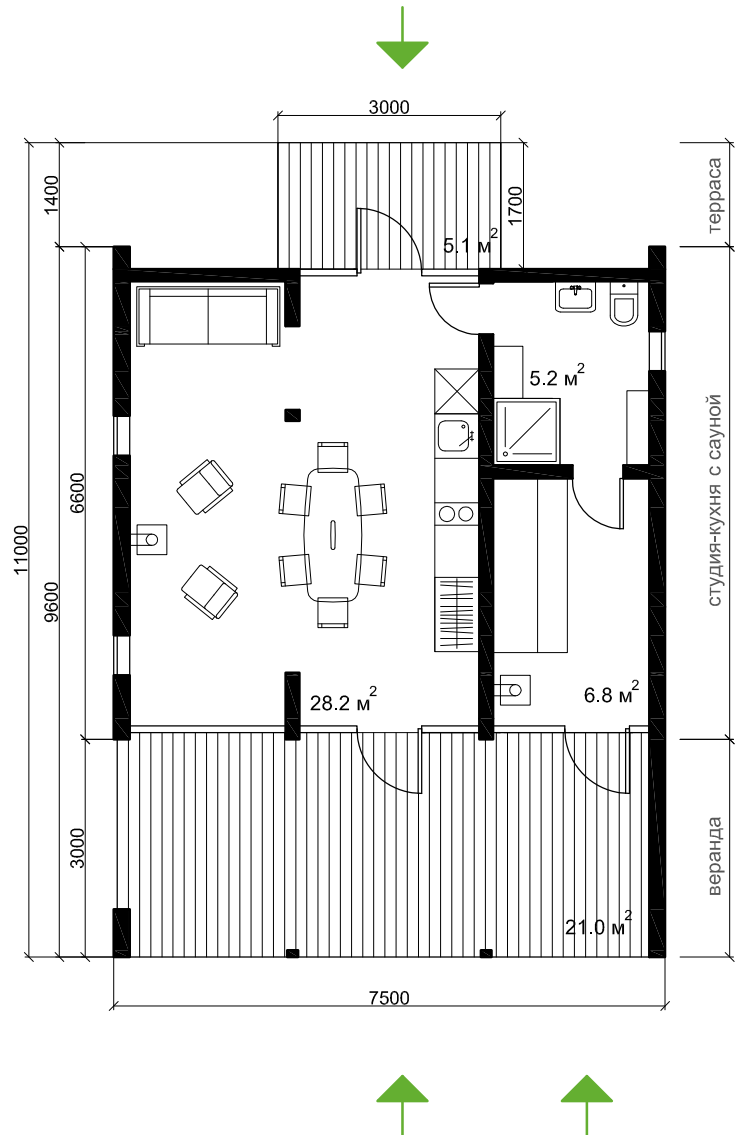

Комплектация (включено в стоимость):

- каркас из сухой строганой доски 45x145 мм
- утепление 150 мм минватой
- двухкамерные стеклопакеты
- деревянные двери и окна с двухкамерными стеклопакетами, поворотно-откидные
- чистовая внутренняя и наружная отделка: имитация бруса и массивный деревянный пол мозаика и имитация бруса в санузле
- вся электрика: светильники, розетки, выключатели, электрощиток с автоматами
- разводка труб водопровода, канализации
- унитаза, раковина, душ и бойлер 50 литров смесители
- печь в сауну
- обшивка сауны вагонкой - липой, полоки из осины, стеклянная закалённая дверь

Не включено в стоимость:

- доставка
- фундамент
- выезд монтажной бригады дальше 100 км от производства
- печь-камин, мебель и аксессуары

Полезная площадь: **40 м²**

Высота потолков: **1.85-3 м**

Студия-кухня с сауной 1.580.000 ₽

+Веранда
220.000 ₽

+Терраса
35.000 ₽

Возможные дополнения и аксессуары:

Дополнительное утепление:

пол +50мм - **50.000 ₽**

стены и крыша +50мм - **65.000 ₽**

Греющий кабель на ввод воды - **12.000 ₽**

Печь-камин Thorma Gent в общей зоне - **100.000 ₽**

Лестница и ограждения на веранду - **50.000 ₽**

Свайно-винтовой фундамент - **от 120.000 ₽**