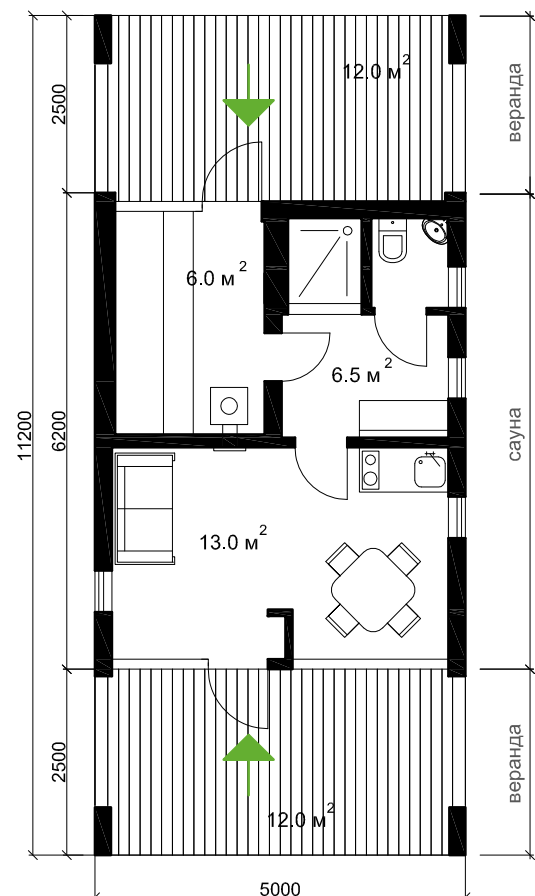

Полезная площадь: **26 м²**
 Высота потолков: **1.85-2.6 м**

Студия 990.000 ₺

+Веранда
170.000 ₺

DD Сауна

Комплектация (включено в стоимость):

- каркас из сухой строганой доски 45x145 мм
- утепление **150 мм** минватой
- двухкамерные стеклопакеты
- деревянные двери и окна с двухкамерными стеклопакетами, поворотно-откидные
- чистовая внутренняя и наружная отделка: имитация бруса и массивный деревянный пол мозаика и имитация бруса в санузле
- вся электрика: светильники, розетки, выключатели, электрощиток с автоматами
- разводка труб водопровода, канализации
- унитаза, раковина, душ и бойлер **100** литров смесители GROHE
- Печь в сауну
- Обшивка сауны вагонкой - липой, полоки из осины, стеклянная закалённая дверь

Полезная площадь: **25.5 м²**

Высота потолков: **1.85-2.6 м**

Сауна с панорамным остеклением, комнатой отдыха, миникухней, санузлом и душевой 1.390.000 ₺

+Веранды
170.000 ₺ + 170.000 ₺

В Т О Р А Я С Е Р И Я