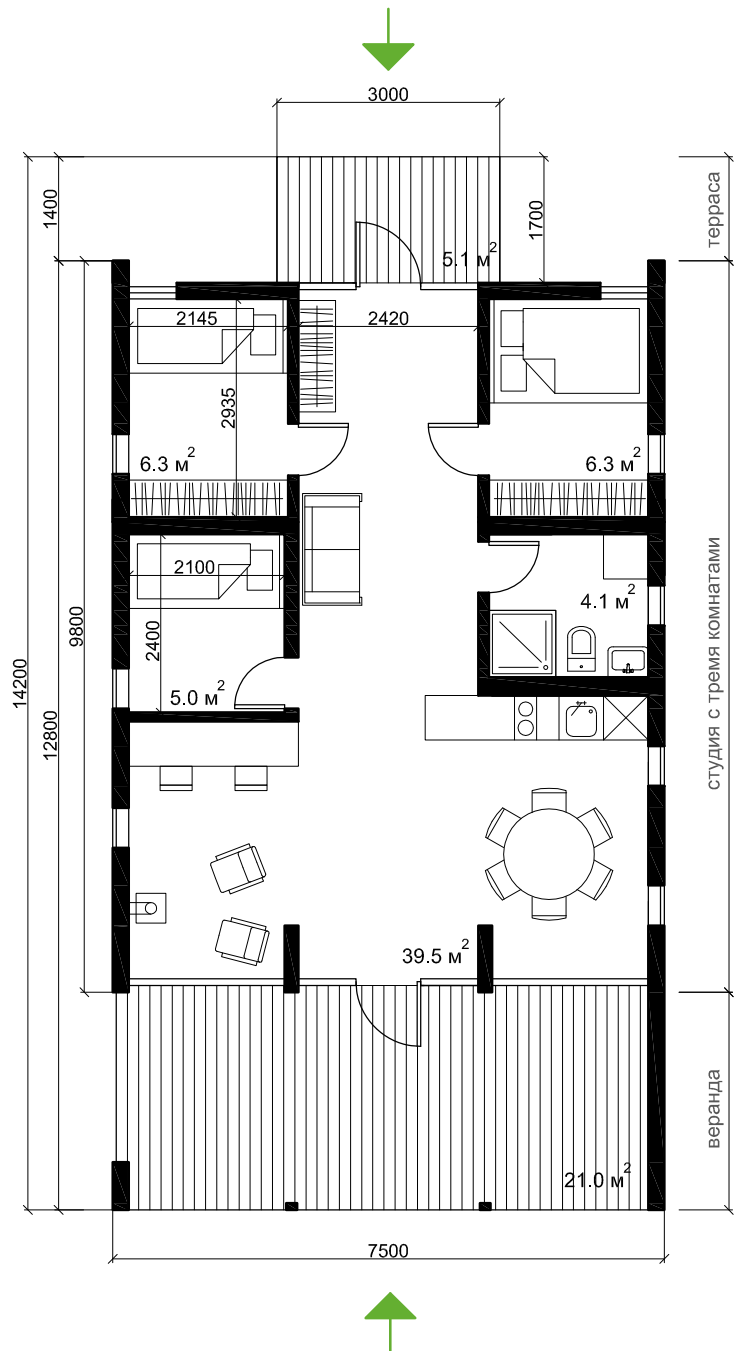

Комплектация (включено в стоимость):

- каркас из сухой строганой доски 45x145 мм
- утепление 150 мм минватой
- двухкамерные стеклопакеты
- деревянные двери и окна с двухкамерными стеклопакетами, поворотно-откидные
- чистовая внутренняя и наружная отделка: имитация бруса и массивный деревянный пол мозаика и имитация бруса в санузле
- вся электрика: светильники, розетки, выключатели, электрощиток с автоматами
- разводка труб водопровода, канализации
- унитаза, раковина, душ и бойлер 80 литров смесители

Не включено в стоимость:

- доставка
- фундамент
- выезд монтажной бригады дальше 100 км от производства
- печь-камин, мебель и аксессуары

Полезная площадь: 60 м²

Высота потолков: 1.85-3 м

Студия с тремя комнатами 1.870.000 ₺

+Веранда
220.000 ₺

+Терраса
35.000 ₺

Возможные дополнения и аксессуары:

Дополнительное утепление:

- пол +50мм - 65.000 ₺
- стены и крыша +50мм - 90.000 ₺

- Греющий кабель на ввод воды - 12.000 ₺
- Печь-камин Thorma Gent в общей зоне - 100.000 ₺
- Лестница и ограждения на веранду - 50.000 ₺
- Свайно-винтовой фундамент - от 180.000 ₺