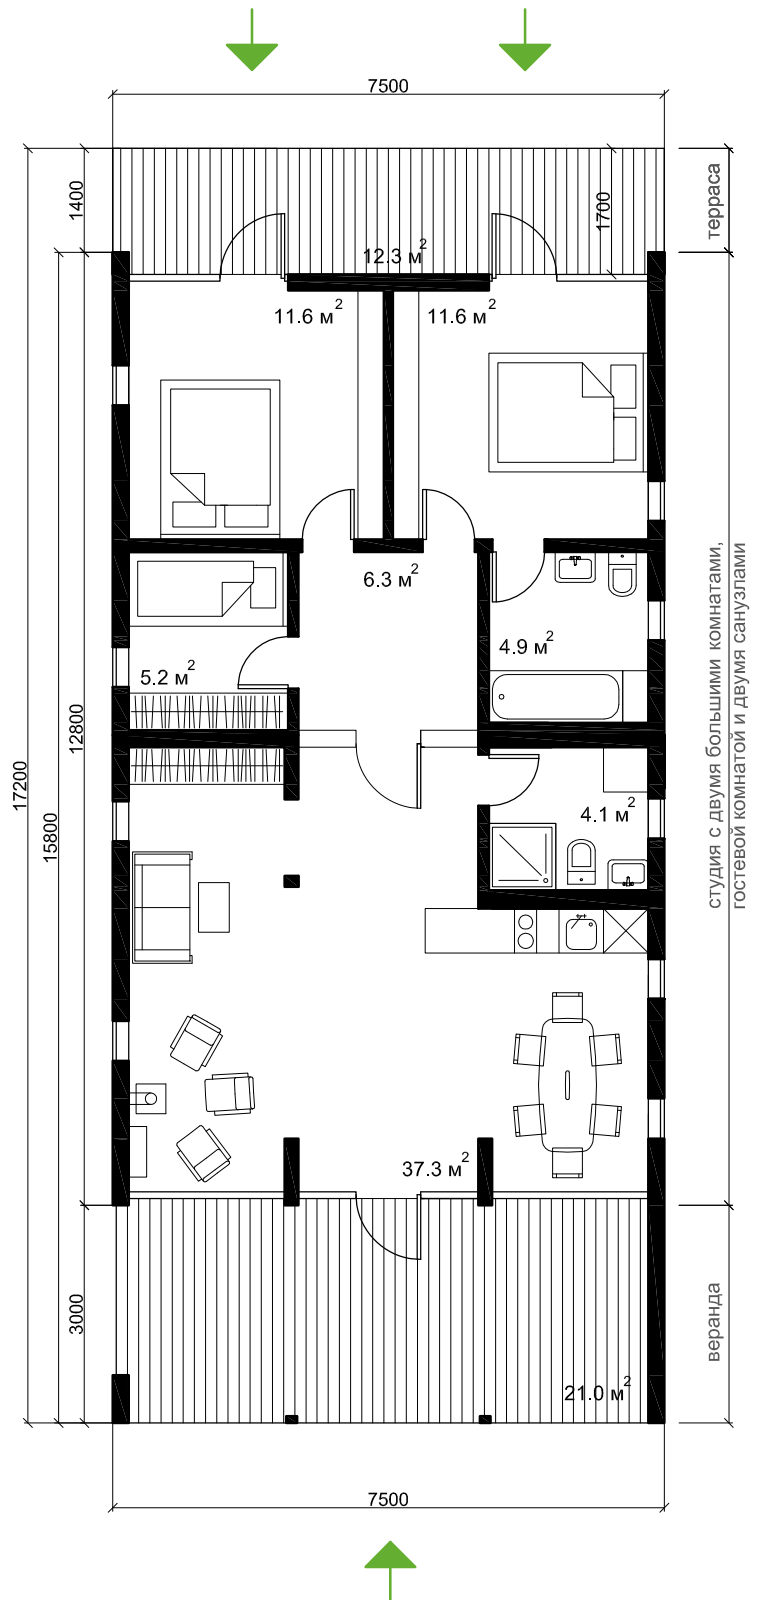

Комплектация (включено в стоимость):

- каркас из сухой строганой доски 45x145 мм
- утепление 150 мм минватой
- двухкамерные стеклопакеты
- деревянные двери и окна с двухкамерными стеклопакетами, поворотно-откидные
- чистовая внутренняя и наружная отделка: имитация бруса и массивный деревянный пол, мозаика и имитация бруса в санузле
- вся электрика: светильники, розетки, выключатели, электрощиток с автоматами
- разводка труб водопровода, канализации
- унитаза, раковина, душ и бойлер 80 литров смесители

Не включено в стоимость:

- доставка
- фундамент
- выезд монтажной бригады дальше 100 км от производства
- печь-камин, мебель и аксессуары

Полезная площадь: 80 м²

Высота потолков: 1.85-3 м

Большая студия с двумя большими комнатами, гостевой комнатой и двумя санузлами 2.650.000 ₺

+Веранда
220.000 ₺

+Терраса
105.000 ₺

Возможные дополнения и аксессуары:

Дополнительное утепление:
пол +50мм - 90.000 ₺
стены и крыша +50мм - 130.000 ₺

Греющий кабель на ввод воды - 12.000 ₺
Печь-камин Thorma Gent в общей зоне - 100.000 ₺
Лестница и ограждения на веранду - 50.000 ₺
Свайно-винтовой фундамент - от 180.000 ₺