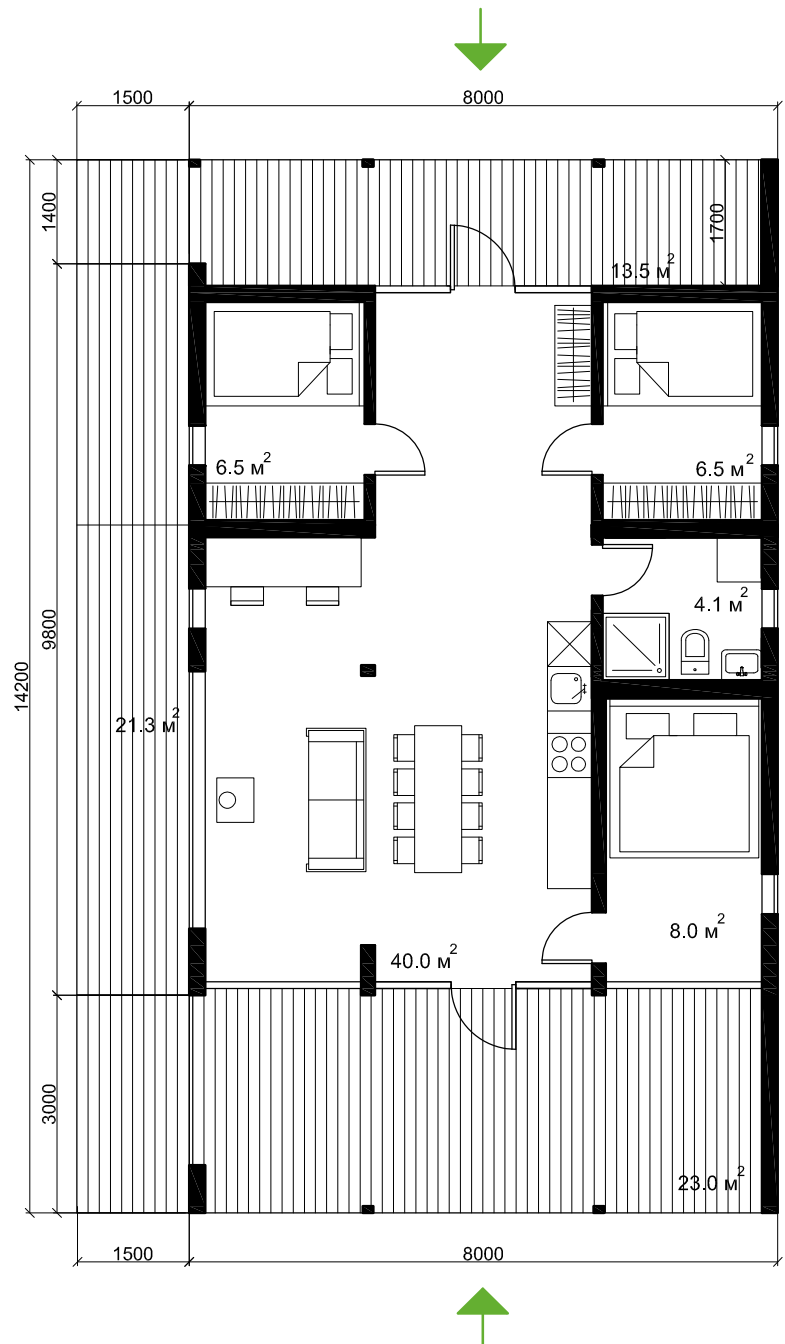

Комплектация (включено в стоимость):

- каркас из сухой строганой доски 45x145 мм
- утепление **150 мм** минватой
- двухкамерные стеклопакеты
- деревянные двери и окна с двухкамерными стеклопакетами, поворотно-откидные
- чистовая внутренняя и наружная отделка: имитация бруса и массивный деревянный пол мозаика и имитация бруса в санузле
- вся электрика: светильники, розетки, выключатели, электрощиток с автоматами
- разводка труб водопровода, канализации
- унитаз, раковина, душ и бойлер **80** литров смесители
- электрический тёплый пол в санузел
- отделка боковых фасадов деревом

Не включено в стоимость:

- доставка
- фундамент
- выезд монтажной бригады дальше 100 км от производства
- печь-камин, мебель и аксессуары

Полезная площадь: **65 м2**

Высота потолков: **1.85-3.1 м**

Задний вход, три комнаты, боковая гостиная
2.290.000 ₺

+Веранда
230.000 ₺

+Веранда маленькая
120.000 ₺

+Террасы
195.000 ₺ (30+60+30+15+60)

Возможные дополнения и аксессуары:

Дополнительное утепление:
пол +50мм - **75.000 ₺**
стены и крыша +50мм - **110.000 ₺**

Печь-камин Thorma Gent в общей зоне - **100.000 ₺**
Греющий кабель на ввод воды - **12.000 ₺**
Лестница и ограждения на веранду - **50.000 ₺**
Свайно-винтовой фундамент - **от 200.000 ₺**