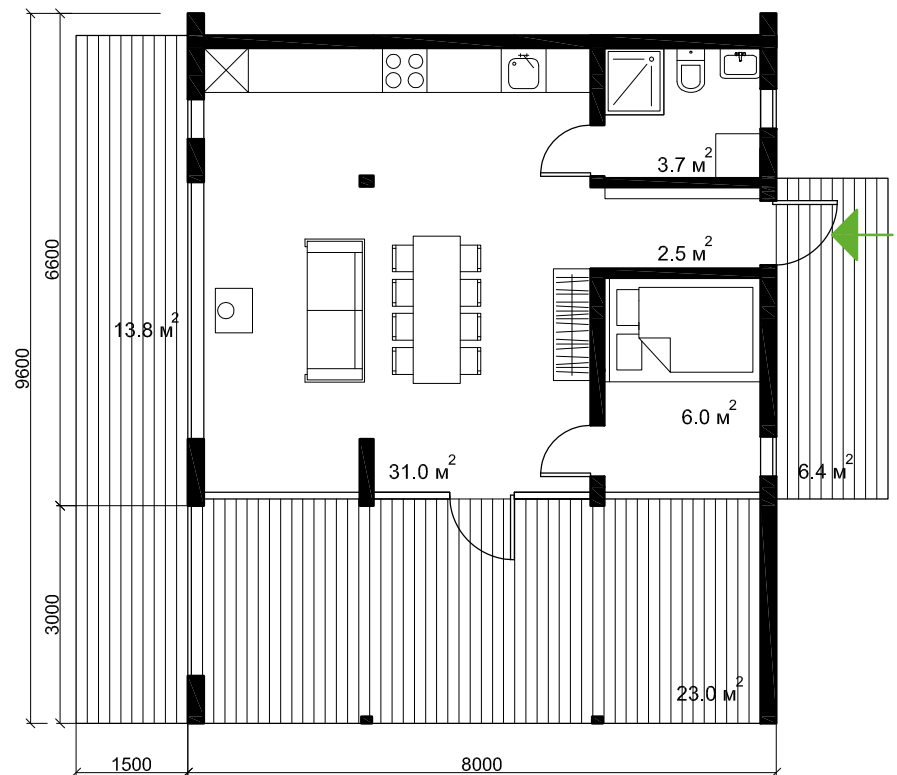

Комплектация (включено в стоимость):

- каркас из сухой строганой доски 45x145 мм
- утепление **150 мм** минватой
- двухкамерные стеклопакеты
- деревянные двери и окна с двухкамерными стеклопакетами, поворотно-откидные
- чистовая внутренняя и наружная отделка: имитация бруса и массивный деревянный пол мозаика и имитация бруса в санузле
- вся электрика: светильники, розетки, выключатели, электрощиток с автоматами
- разводка труб водопровода, канализации
- унитаза, раковина, душ и бойлер **50** литров смесители
- электрический тёплый пол в санузел
- отделка боковых фасадов деревом

Не включено в стоимость:

- доставка
- фундамент
- выезд монтажной бригады дальше 100 км от производства
- печь-камин, мебель и аксессуары

Полезная площадь: **43 м²**

Высота потолков: **1.85-3.1 м**

**Боковой вход,
одна комната
1.630.000 ₺**

**+Веранда
230.000 ₺**

**+Террасы
150.000 ₺ (50+60+40)**

Возможные дополнения и аксессуары:

Дополнительное утепление:

пол +50мм - **55.000 ₺**

стены и крыша +50мм - **80.000 ₺**

Печь-камин Thorma Andorra в общей зоне - **140.000 ₺**

Греющий кабель на ввод воды - **12.000 ₺**

Лестница и ограждения на веранду - **50.000 ₺**

Лестница около бокового входа - **30.000 ₺**

Свайно-винтовой фундамент - **от 140.000 ₺**