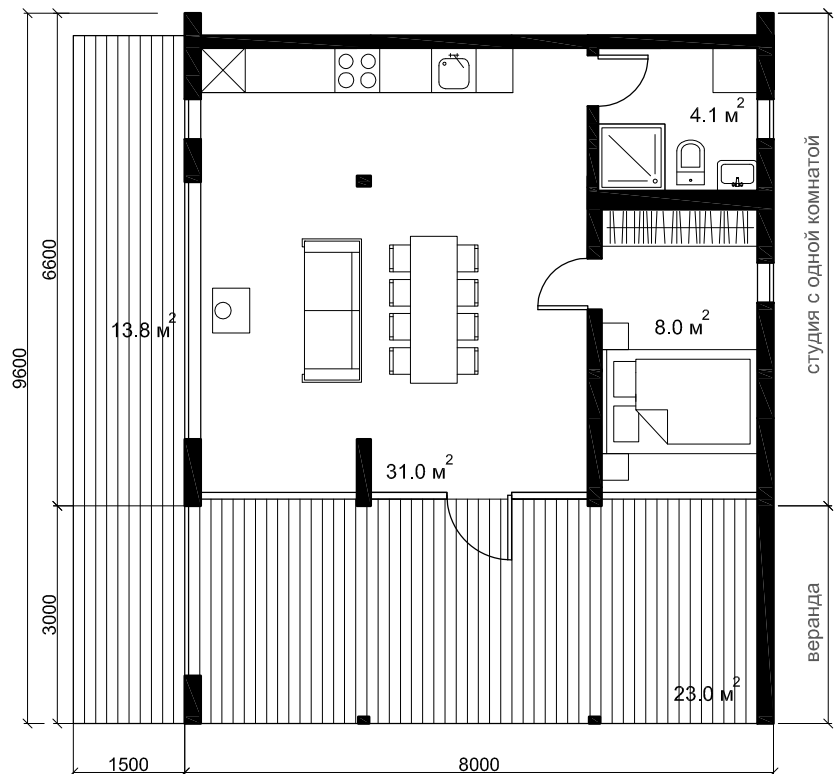

Комплектация (включено в стоимость):

- каркас из сухой строганой доски 45x145 мм
- утепление **150 мм** минватой
- двухкамерные стеклопакеты
- деревянные двери и окна с двухкамерными стеклопакетами, поворотно-откидные
- чистовая внутренняя и наружная отделка: имитация бруса и массивный деревянный пол мозаика и имитация бруса в санузле
- вся электрика: светильники, розетки, выключатели, электрощиток с автоматами
- разводка труб водопровода, канализации
- унитаза, раковина, душ и бойлер **50** литров смесители
- электрический тёплый пол в санузел
- отделка боковых фасадов деревом

Не включено в стоимость:

- доставка
- фундамент
- выезд монтажной бригады дальше 100 км от производства
- печь-камин, мебель и аксессуары

Полезная площадь: **43 м²**

Высота потолков: **1.85-3.1 м**

**Вход с веранды,
одна комната
1.530.000 ₺**

**+Веранда
230.000 ₺**

**+Террасы
150.000 ₺ (50+60+40)**

Возможные дополнения и аксессуары:

Дополнительное утепление:

пол +50мм - **55.000 ₺**

стены и крыша +50мм - **80.000 ₺**

Печь-камин Thorma Andorra в общей зоне - **140.000 ₺**

Греющий кабель на ввод воды - **12.000 ₺**

Лестница и ограждения на веранду - **50.000 ₺**

Лестница около бокового входа - **30.000 ₺**

Свайно-винтовой фундамент - **от 140.000 ₺**