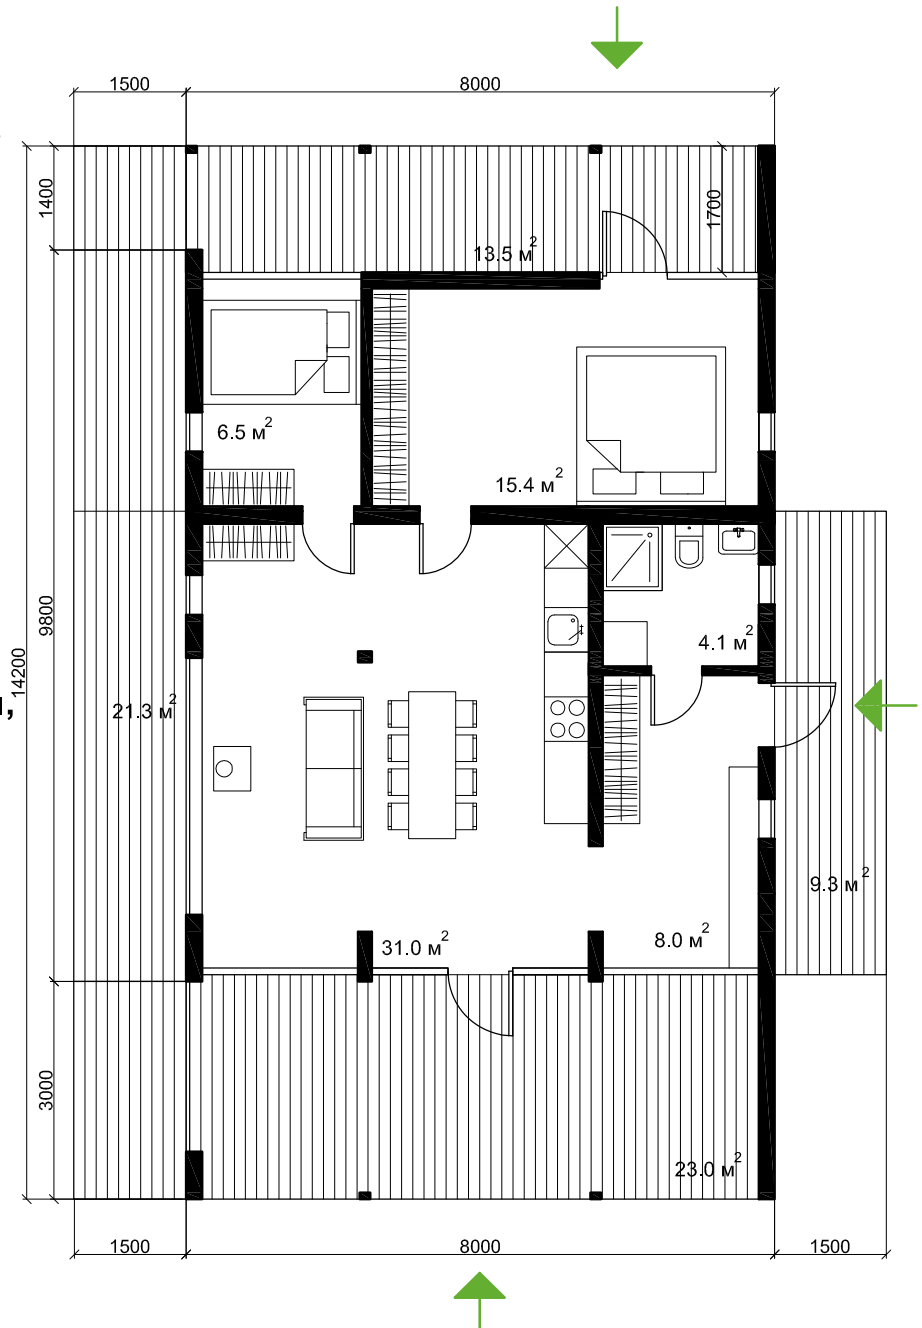

Комплектация (включено в стоимость):

- каркас из сухой строганой доски 45x145 мм
- утепление **150 мм** минватой
- двухкамерные стеклопакеты
- деревянные двери и окна с двухкамерными стеклопакетами, поворотно-откидные
- чистовая внутренняя и наружная отделка: имитация бруса и массивный деревянный пол мозаика и имитация бруса в санузле
- вся электрика: светильники, розетки, выключатели, электрощиток с автоматами
- разводка труб водопровода, канализации
- унитаз, раковина, душ и бойлер **80** литров смесители
- электрический тёплый пол в санузел
- отделка боковых фасадов деревом

Не включено в стоимость:

- доставка
- фундамент
- выезд монтажной бригады дальше 100 км от производства
- печь-камин, мебель и аксессуары

Полезная площадь: **65 м²**

Высота потолков: **1.85-3.1 м**

Боковой вход, две комнаты, боковая гостиная
2.350.000 ₺

+Веранда
230.000 ₺

+Веранда маленькая
120.000 ₺

+Террасы
195.000 ₺ (30+60+30+15+60)

Возможные дополнения и аксессуары:

Дополнительное утепление:
пол +50мм - **75.000 ₺**
стены и крыша +50мм - **110.000 ₺**

Печь-камин Thorma Gent в общей зоне - **100.000 ₺**
Греющий кабель на ввод воды - **12.000 ₺**
Лестница и ограждения на веранду - **50.000 ₺**
Свайно-винтовой фундамент - **от 200.000 ₺**