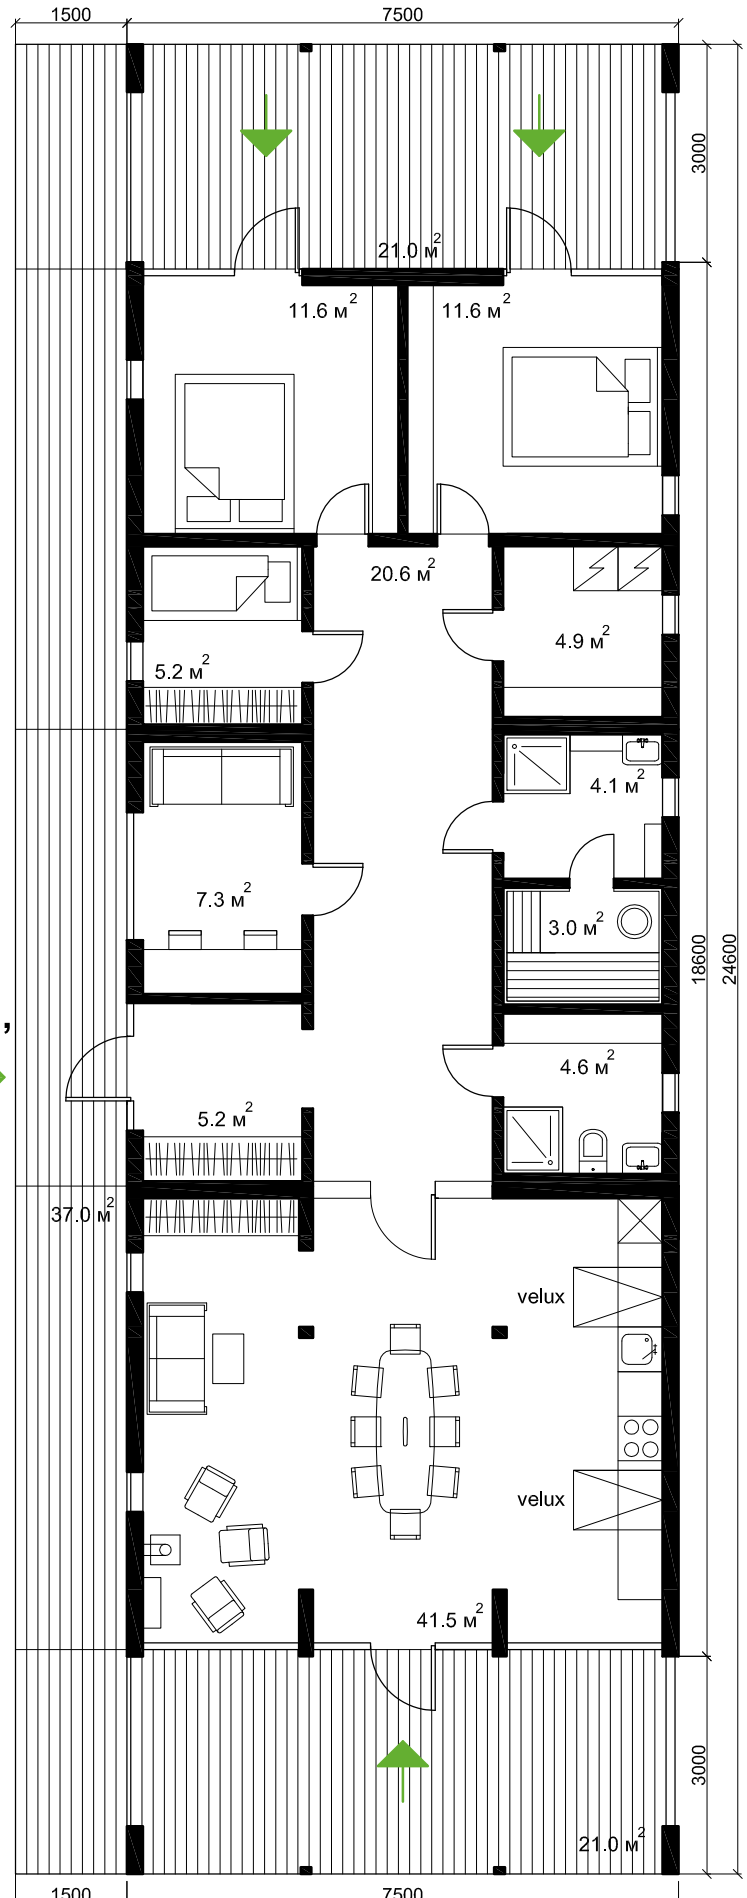

Комплектация (включено в стоимость):

- каркас из сухой строганой доски 45x145 мм
- утепление 150 мм минватой
- двухкамерные стеклопакеты
- деревянные двери и окна с двухкамерными стеклопакетами, поворотно-откидные
- чистовая внутренняя и наружная отделка: имитация бруса и массивный деревянный пол мозаика и имитация бруса в санузле
- вся электрика: светильники, розетки, выключатели, электрощиток с автоматами
- разводка труб водопровода, канализации
- унитаза, раковина, душ и бойлер 100 литров смесители GROHE
- Электрическая печь в сауну
- Обшивка сауны вагонкой - липой, полы из осины, стеклянная закалённая дверь

Не включено в стоимость:

- доставка (примерно 1000 ₺ за 1 км. от цеха)
- фундамент
- выезд монтажной бригады дальше 100 км от производства
- печь-камин, мебель и аксессуары

Полезная площадь: 120 м²

Высота потолков: 1.85-3 м

Студия, две больших комнаты, кабинет, гостевая комната, сауна, постирочная и санузел →
3.940.000 ₺

+Веранды

220.000 ₺ + 220.000 ₺

+Террасы

240.000 ₺ (30+60+60+60+30)

Возможные дополнения и аксессуары:

Дополнительное утепление:

пол +50мм - 130.000 ₺

стены и крыша +50мм - 190.000 ₺

Греющий кабель на ввод воды - 12.000 ₺

Печь-камин Thorma Gent в общей зоне - 100.000 ₺

Лестница и ограждения на веранду - 50.000 ₺

Свайно-винтовой фундамент - от 280.000 ₺