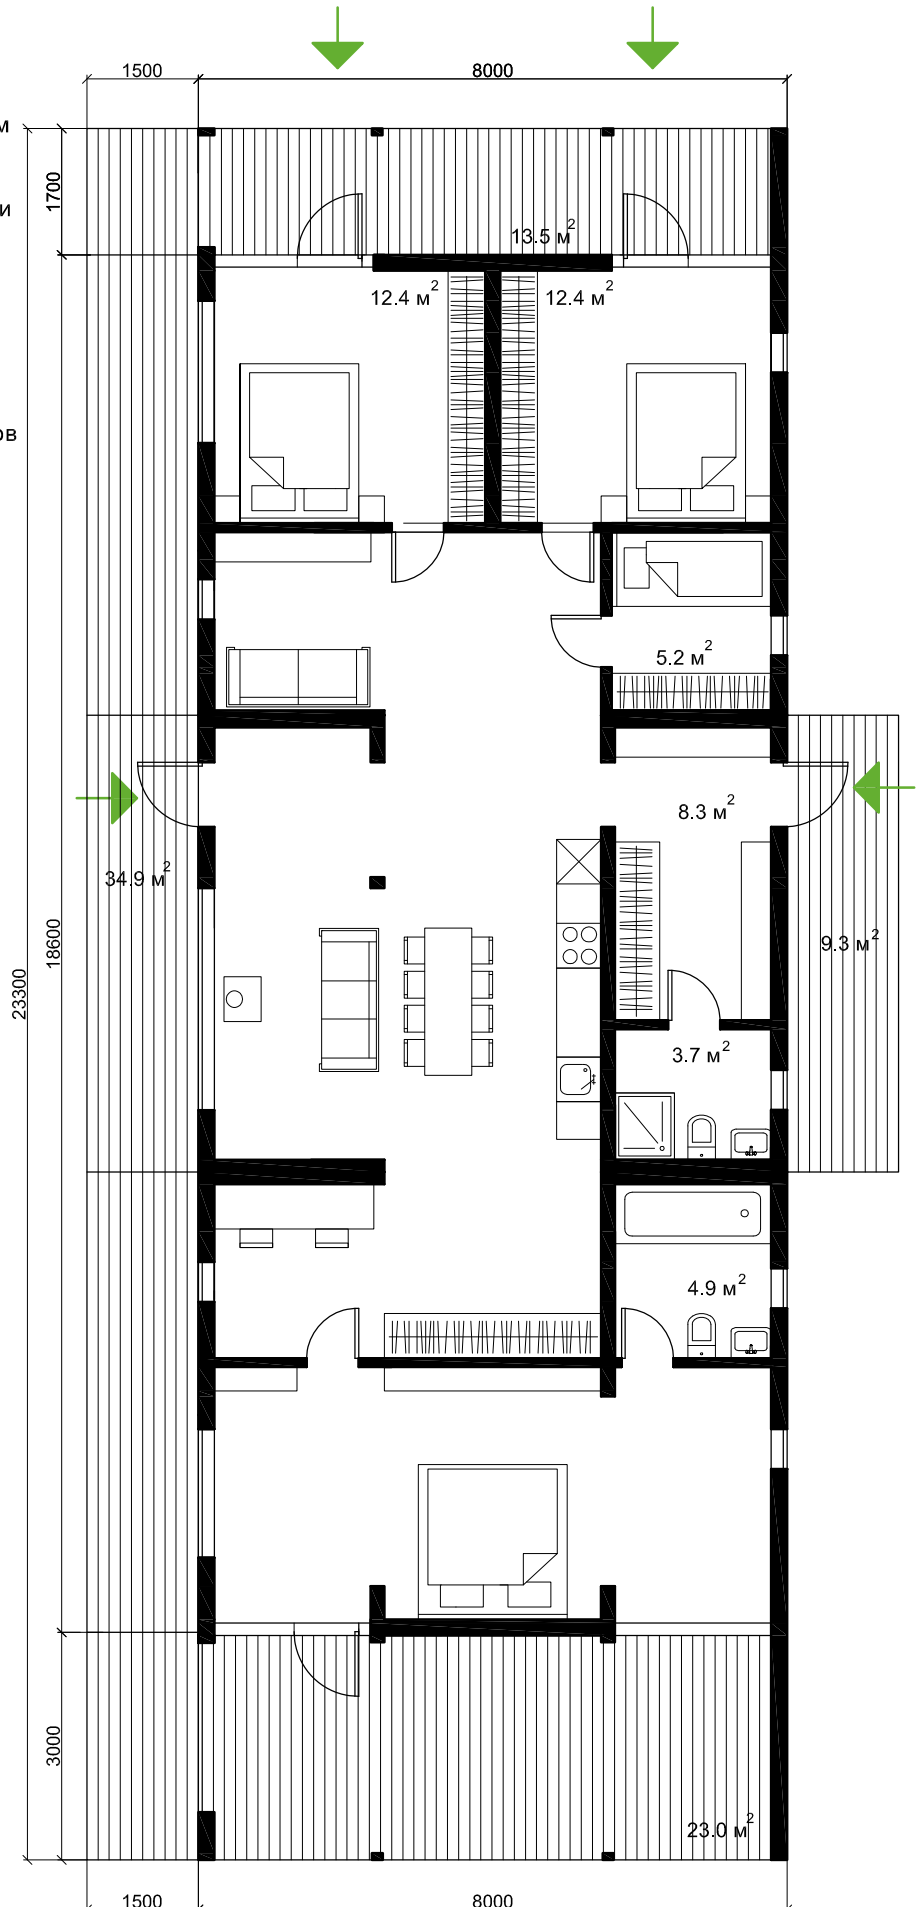

Комплектация (включено в стоимость):

- каркас из сухой строганой доски 45x145 мм
- утепление **150 мм** минватой
- двухкамерные стеклопакеты
- деревянные двери и окна с двухкамерными стеклопакетами, поворотно-откидные
- чистовая внутренняя и наружная отделка: имитация бруса и массивный деревянный пол, мозаика и имитация бруса в санузле
- вся электрика: светильники, розетки, выключатели, электрощиток с автоматами
- разводка труб водопровода, канализации
- унитаз, раковина, душ и бойлер **100** литров смесители GROHE
- электрический тёплый пол в санузел
- калёное стекло с i-напылением
- отделка боковых фасадов деревом

Не включено в стоимость:

- доставка
- фундамент
- выезд монтажной бригады дальше 100 км от производства
- печь-камин, мебель и аксессуары

Полезная площадь: **130 м²**
Высота потолков: **1.85-3.1 м**

Боковой вход,
четыре комнаты, кабинет,
два санузла, постирочная,
гостиная в центре
4.790.000 ₹

+Веранда
230.000 ₹

+Веранда маленькая
120.000 ₹

+Террасы
285.000 ₹ (30+60+60+60+15+60)

Возможные дополнения и аксессуары:

Дополнительное утепление:
пол +50мм - **160.000 ₹**
стены и крыша +50мм - **220.000 ₹**

Печь-камин Thorma Andorra - **140.000 ₹**
Греющий кабель на ввод воды - **12.000 ₹**
Лестница и ограждения на веранду - **50.000 ₹**
Свайно-винтовой фундамент - **от 340.000 ₹**