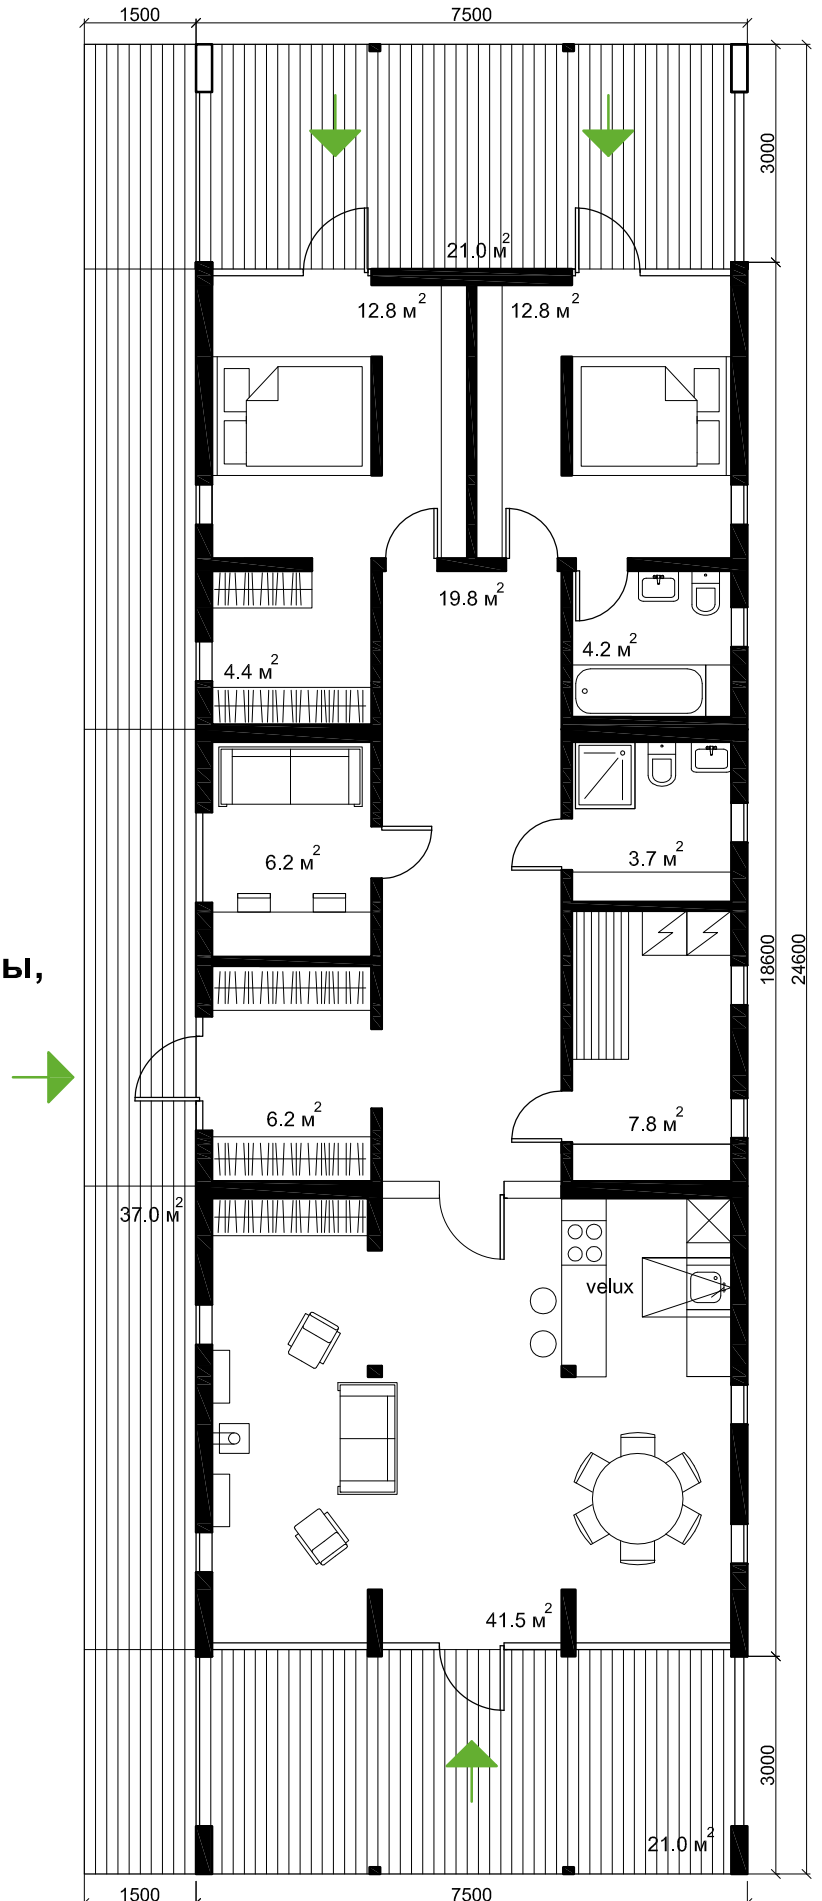

Комплектация (включено в стоимость):

- каркас из сухой строганой доски 45x145 мм
- утепление 150 мм минватой
- двухкамерные стеклопакеты
- деревянные двери и окна с двухкамерными стеклопакетами, поворотно-откидные
- чистовая внутренняя и наружная отделка: имитация бруса и массивный деревянный пол, мозаика и имитация бруса в санузле
- вся электрика: светильники, розетки, выключатели, электрощиток с автоматами
- разводка труб водопровода, канализации
- унитаза, раковина, душ и бойлер 100 литров смесители

Не включено в стоимость:

- доставка (примерно 1000 ₺ за 1 км. от цеха)
- фундамент
- выезд монтажной бригады дальше 100 км от производства
- печь-камин, мебель и аксессуары

Полезная площадь: 120 м²

Высота потолков: 1.85-3 м

Студия, две больших комнаты, кабинет, постирочная и два санузла
3.690.000 ₺

+Веранды

220.000 ₺ + 220.000 ₺

+Террасы

240.000 ₺ (30+60+60+60+30)

Возможные дополнения и аксессуары:

Дополнительное утепление:

пол +50мм - 130.000 ₺
стены и крыша +50мм - 190.000 ₺

Греющий кабель на ввод воды - 12.000 ₺

Печь-камин Thorma Gent в общей зоне - 100.000 ₺

Лестница и ограждения на веранду - 50.000 ₺

Свайно-винтовой фундамент - от 280.000 ₺