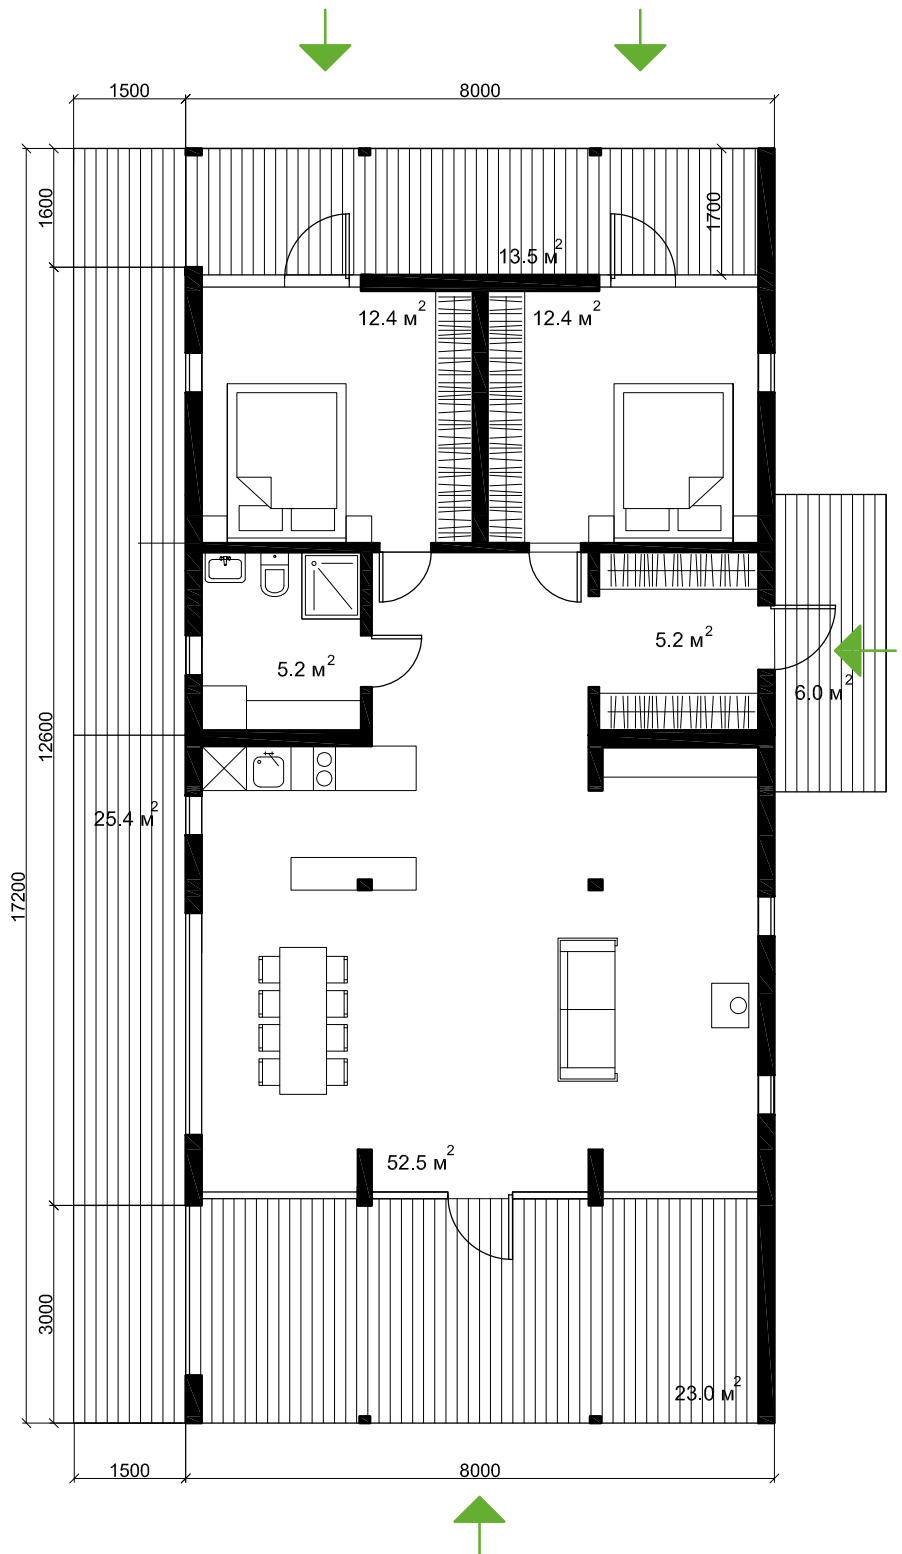

Комплектация (включено в стоимость):

- каркас из сухой строганой доски 45x145 мм
- утепление **150 мм** минватой
- двухкамерные стеклопакеты
- деревянные двери и окна с двухкамерными стеклопакетами, поворотно-откидные
- чистовая внутренняя и наружная отделка: имитация бруса и массивный деревянный пол, мозаика и имитация бруса в санузле
- вся электрика: светильники, розетки, выключатели, электрощиток с автоматами
- разводка труб водопровода, канализации
- унитаз, раковина, душ и бойлер **80** литров смесители
- электрический тёплый пол в санузел
- отделка боковых фасадов деревом

Не включено в стоимость:

- доставка
- фундамент
- выезд монтажной бригады дальше 100 км от производства
- печь-камин, мебель и аксессуары

Полезная площадь: **87 м²**

Высота потолков: **1.85-3.1 м**

Боковой вход, две комнаты, гостиная в торце
3.070.000 ₺

+Веранда
230.000 ₺

+Веранда маленькая
120.000 ₺

+Террасы
195.000 ₺ (30+60+30+15+60)

Возможные дополнения и аксессуары:

Дополнительное утепление:
пол +50мм - **110.000 ₺**
стены и крыша +50мм - **160.000 ₺**

Печь-камин Thorma Gent в общей зоне - **100.000 ₺**
Греющий кабель на ввод воды - **12.000 ₺**
Лестница и ограждения на веранду - **50.000 ₺**
Свайно-винтовой фундамент - **от 200.000 ₺**