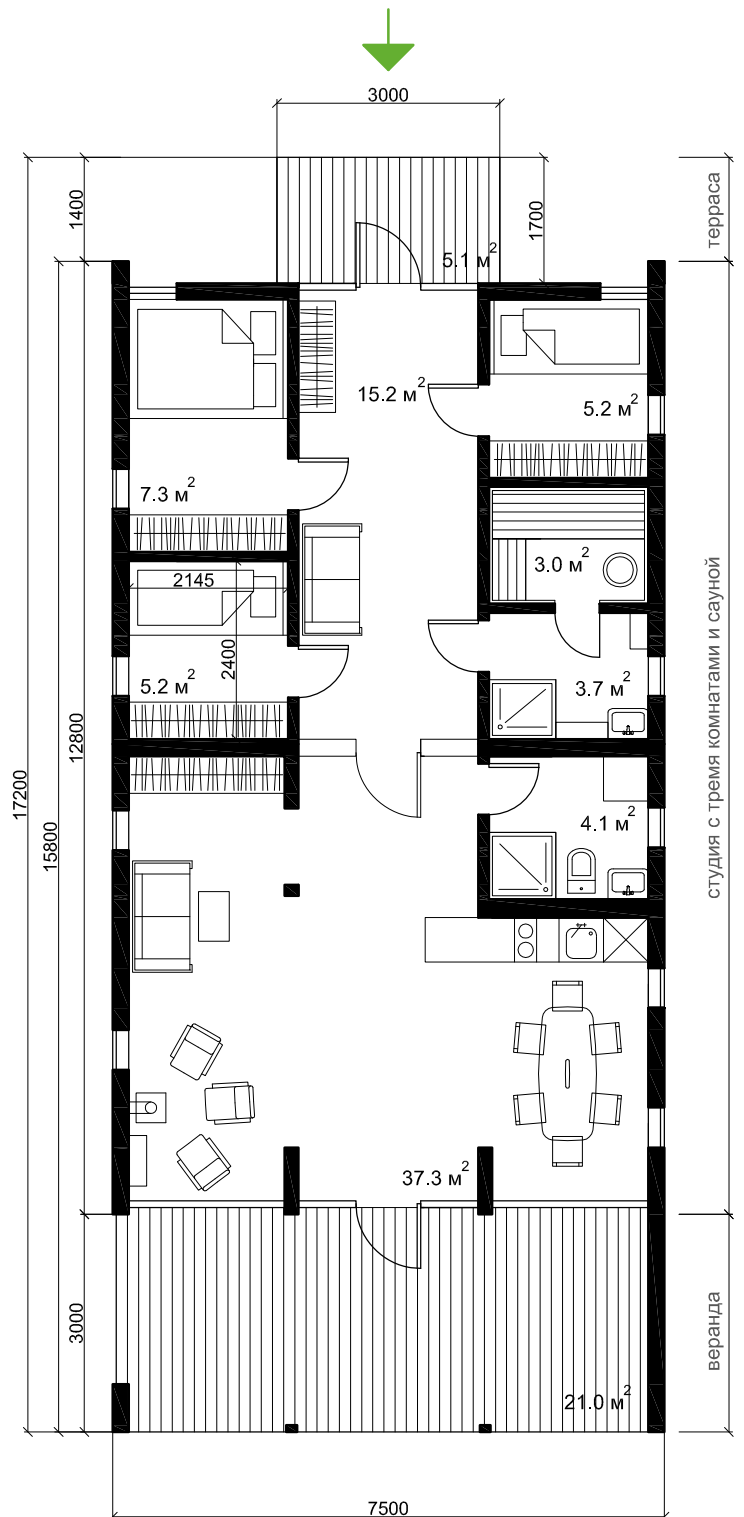

Комплектация (включено в стоимость):

- каркас из сухой строганой доски 45x145 мм
- утепление 150 мм минватой
- двухкамерные стеклопакеты
- деревянные двери и окна с двухкамерными стеклопакетами, поворотно-откидные
- чистовая внутренняя и наружная отделка: имитация бруса и массивный деревянный пол мозаика и имитация бруса в санузле
- вся электрика: светильники, розетки, выключатели, электрощиток с автоматами
- разводка труб водопровода, канализации
- унитаз, раковина, душ и бойлер 80 литров смесители
- Электрическая печь в сауну
- Обшивка сауны вагонкой - липой, полоки из осины, стеклянная закалённая дверь

Не включено в стоимость:

- доставка
- фундамент
- выезд монтажной бригады дальше 100 км от производства
- печь-камин, мебель и аксессуары

Полезная площадь: **80 м²**

Высота потолков: **1.85-3 м**

Студия с тремя комнатами и сауной 2.800.000 ₺

+Веранда
220.000 ₺

+Терраса
35.000 ₺

Возможные дополнения и аксессуары:

Дополнительное утепление:
пол +50мм - **90.000 ₺**
стены и крыша +50мм - **130.000 ₺**

Греющий кабель на ввод воды - **12.000 ₺**
Печь-камин Thorma Gent в общей зоне - **100.000 ₺**
Лестница и ограждения на веранду - **50.000 ₺**
Свайно-винтовой фундамент - **от 180.000 ₺**