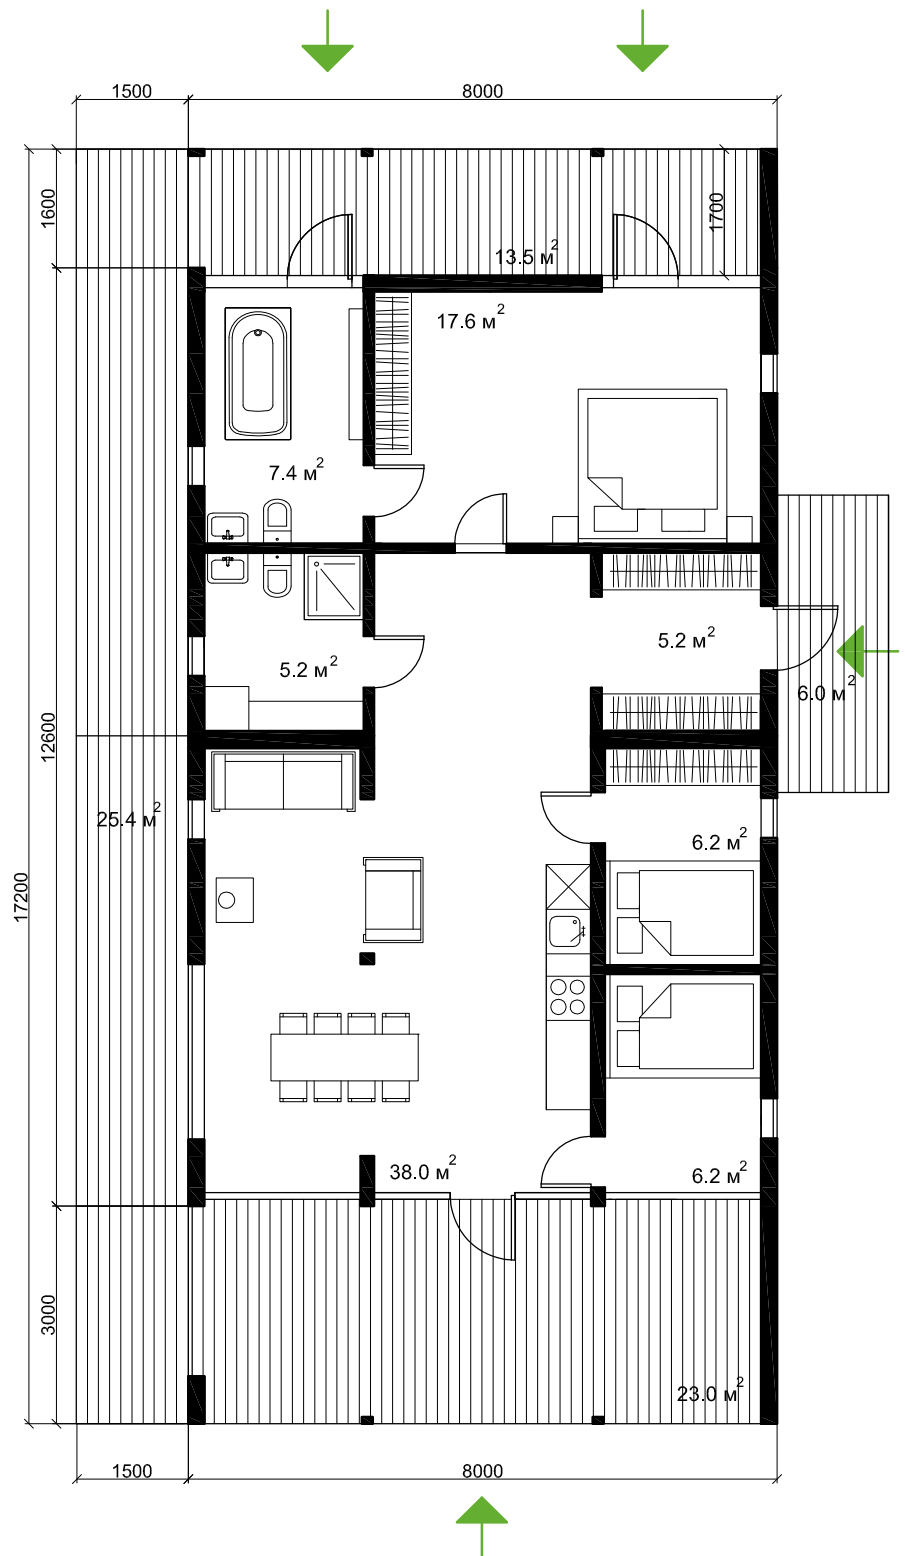

Комплектация (включено в стоимость):

- каркас из сухой строганой доски 45x145 мм
- утепление **150 мм** минватой
- двухкамерные стеклопакеты
- деревянные двери и окна с двухкамерными стеклопакетами, поворотно-откидные
- чистовая внутренняя и наружная отделка: имитация бруса и массивный деревянный пол, мозаика и имитация бруса в санузле
- вся электрика: светильники, розетки, выключатели, электрощиток с автоматами
- разводка труб водопровода, канализации
- унитаз, раковина, душ и бойлер **80** литров смесители
- электрический тёплый пол в санузел
- отделка боковых фасадов деревом

Не включено в стоимость:

- доставка
- фундамент
- выезд монтажной бригады дальше 100 км от производства
- печь-камин, мебель и аксессуары

Полезная площадь: **87 м²**
Высота потолков: **1.85-3.1 м**

**Боковой вход, три комнаты,
два санузла,
боковая гостиная
3.250.000 ₺**

**+Веранда
230.000 ₺**

**+Веранда маленькая
120.000 ₺**

**+Террасы
195.000 ₺ (30+60+30+15+60)**

Возможные дополнения и аксессуары:

Дополнительное утепление:
пол +50мм - **110.000 ₺**
стены и крыша +50мм - **160.000 ₺**

Печь-камин Thorma Gent в общей зоне - **100.000 ₺**
Греющий кабель на ввод воды - **12.000 ₺**
Лестница и ограждения на веранду - **50.000 ₺**
Свайно-винтовой фундамент - **от 200.000 ₺**