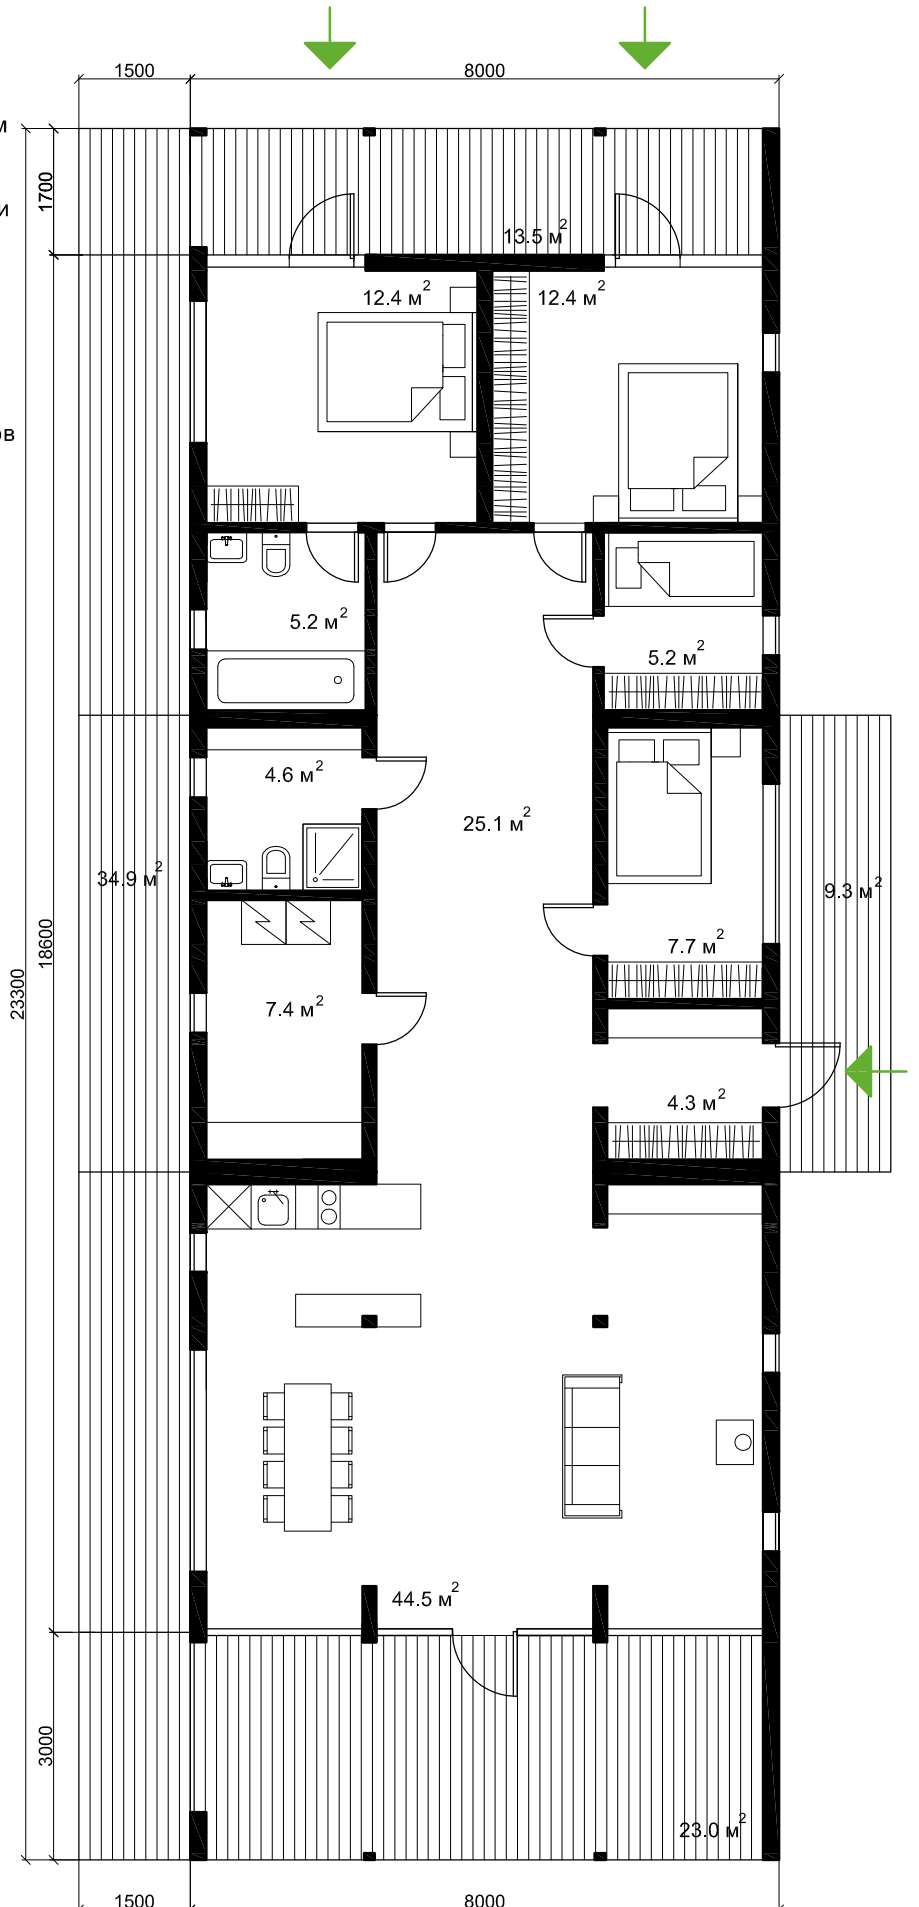

Комплектация (включено в стоимость):

- каркас из сухой строганой доски 45x145 мм
- утепление **150 мм** минватой
- двухкамерные стеклопакеты
- деревянные двери и окна с двухкамерными стеклопакетами, поворотно-откидные
- чистовая внутренняя и наружная отделка: имитация бруса и массивный деревянный пол, мозаика и имитация бруса в санузле
- вся электрика: светильники, розетки, выключатели, электрощиток с автоматами
- разводка труб водопровода, канализации
- унитаз, раковина, душ и бойлер **100** литров смесители
- электрический тёплый пол в санузел
- отделка боковых фасадов деревом

Не включено в стоимость:

- доставка
- фундамент
- выезд монтажной бригады дальше 100 км от производства
- печь-камин, мебель и аксессуары

Полезная площадь: **130 м²**
Высота потолков: **1.85-3.1 м**

Боковой вход,
четыре комнаты,
два санузла, постирочная,
гостиная в торце
4.750.000 ₹

+Веранда
230.000 ₹

+Веранда маленькая
120.000 ₹

+Террасы
285.000 ₹ (30+60+60+60+15+60)

Возможные дополнения и аксессуары:

Дополнительное утепление:
пол +50мм - **160.000 ₹**
стены и крыша +50мм - **220.000 ₹**

Печь-камин Thorma Andorra - **140.000 ₹**
Греющий кабель на ввод воды - **12.000 ₹**
Лестница и ограждения на веранду - **50.000 ₹**
Свайно-винтовой фундамент - **от 340.000 ₹**