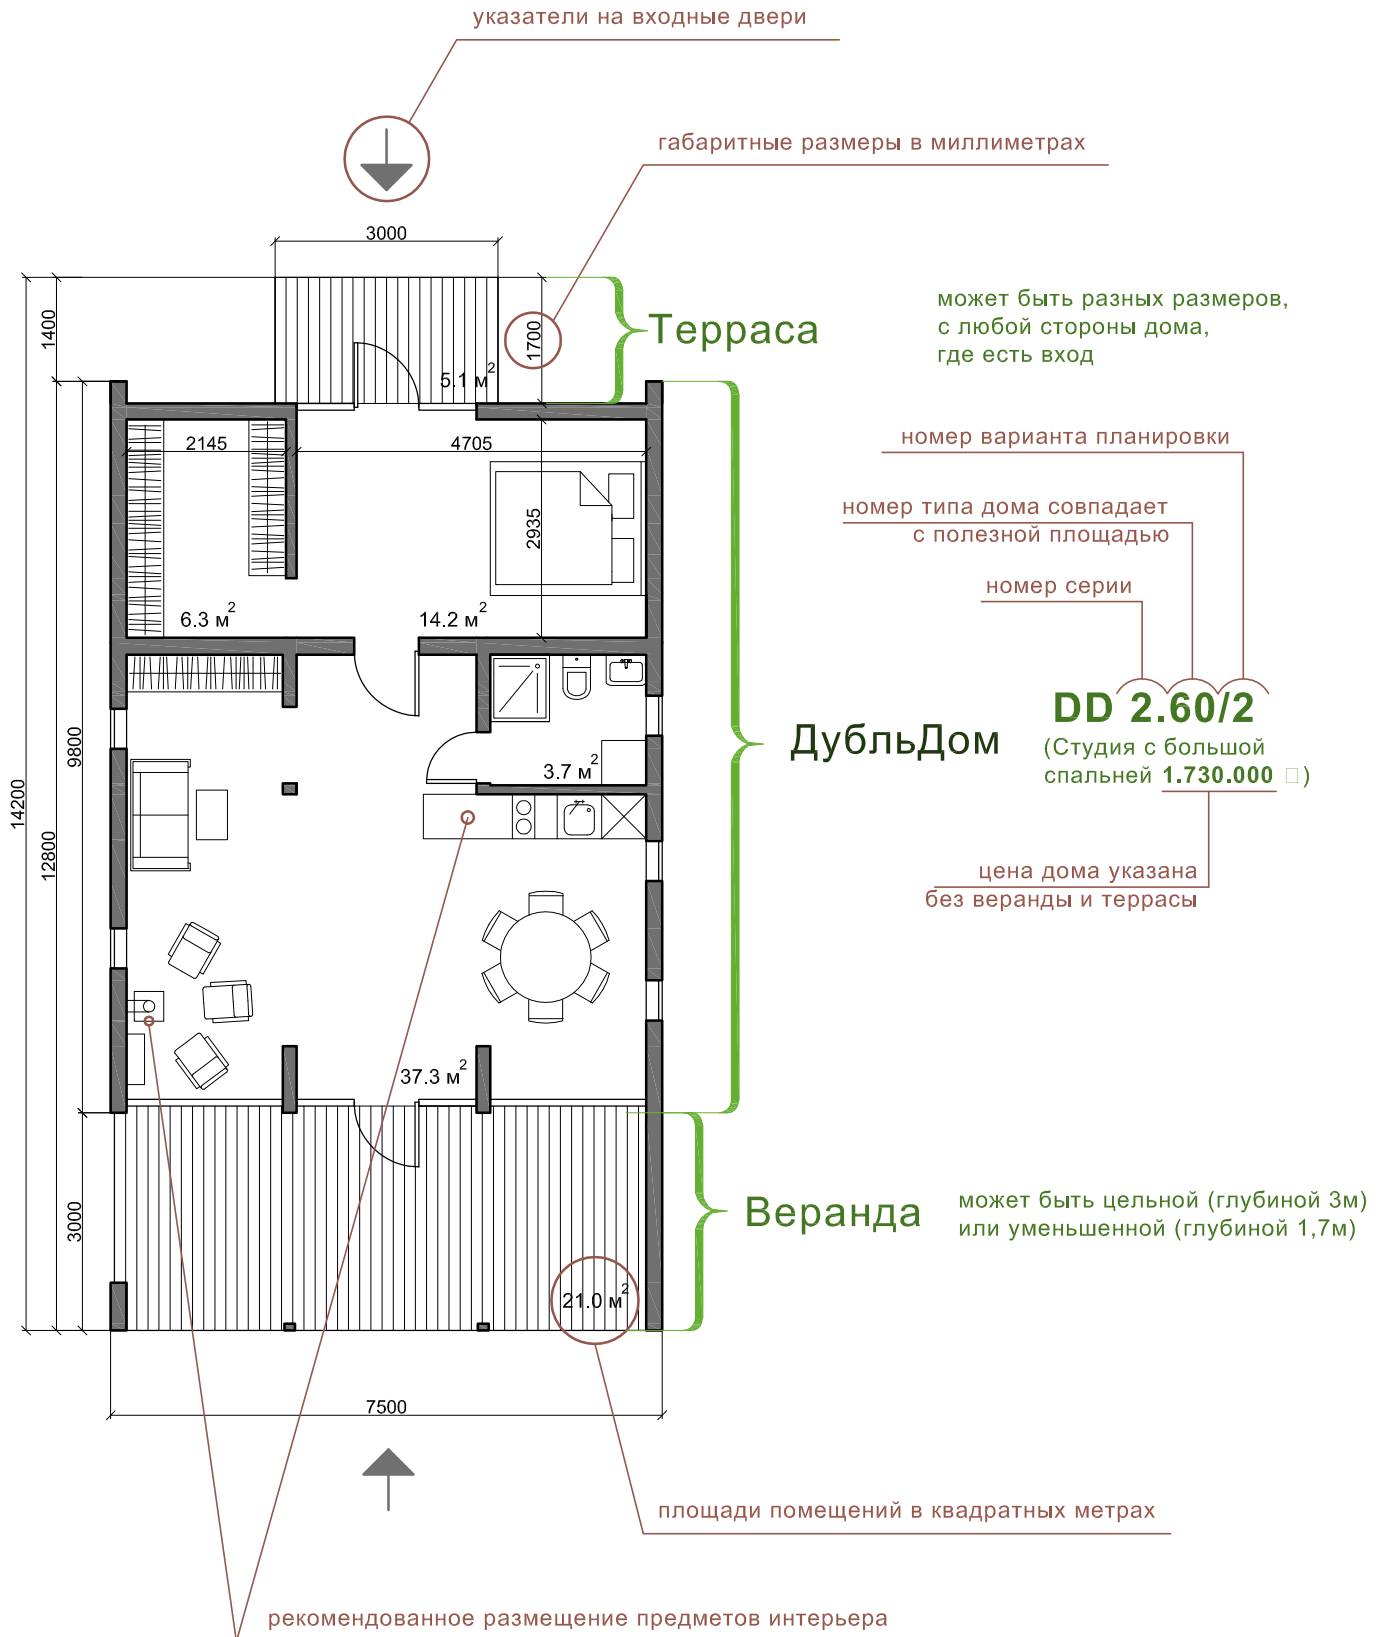

ПЛАНИРОВКИ

2017

ПЕРВАЯ СЕРИЯ

2017

Комплектация (включено в стоимость):

- каркас из сухой строганой доски 45x145 мм
- утепление 150 мм минватой
- двухкамерные стеклопакеты
- деревянные двери и окна с двухкамерными стеклопакетами, поворотно-откидные
- чистовая внутренняя и наружная отделка: имитация бруса и массивный деревянный пол
- мозаика и имитация бруса в санузле
- электрика: светильники, розетки, выключатели, электрощиток с автоматами
- разводка труб водопровода, канализации
- унитаза, раковина, душ и бойлер 50 литров, смесители

Не включено в стоимость:

- доставка
- фундамент
- выезд монтажной бригады дальше 100 км от производства
- печь-камин, мебель и аксессуары

Полезная площадь: **40 м²**

Высота потолков: **1.85-3 м**

Студия
1.290.000 ₺