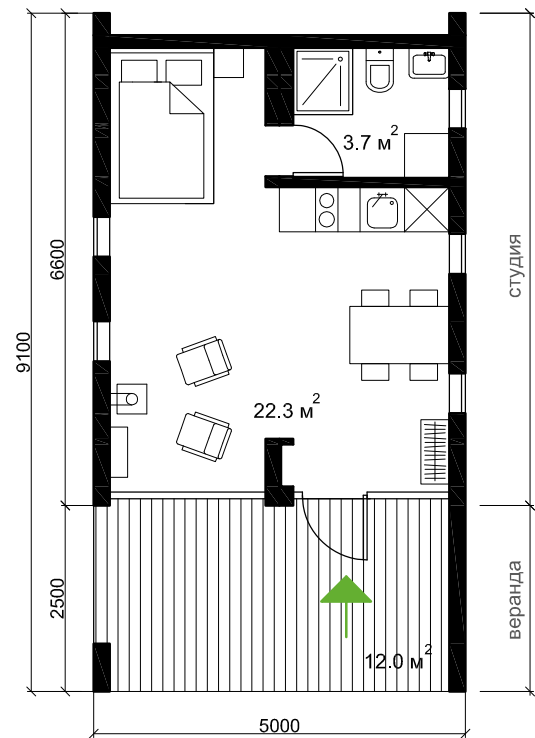

Комплектация (включено в стоимость):

- каркас из сухой строганой доски 45x145 мм
- утепление **150 мм** минватой
- двухкамерные стеклопакеты
- деревянные двери и окна с двухкамерными стеклопакетами, поворотно-откидные
- чистовая внутренняя и наружная отделка: имитация бруса и массивный деревянный пол мозаика и имитация бруса в санузле
- вся электрика: светильники, розетки, выключатели, электрощиток с автоматами
- разводка труб водопровода, канализации
- унитаза, раковина, душ и бойлер **50** литров смесители GROHE

Полезная площадь: **26 м²**
Высота потолков: **1.85-2.6 м**

Студия 990.000 ₺

+Веранда
170.000 ₺