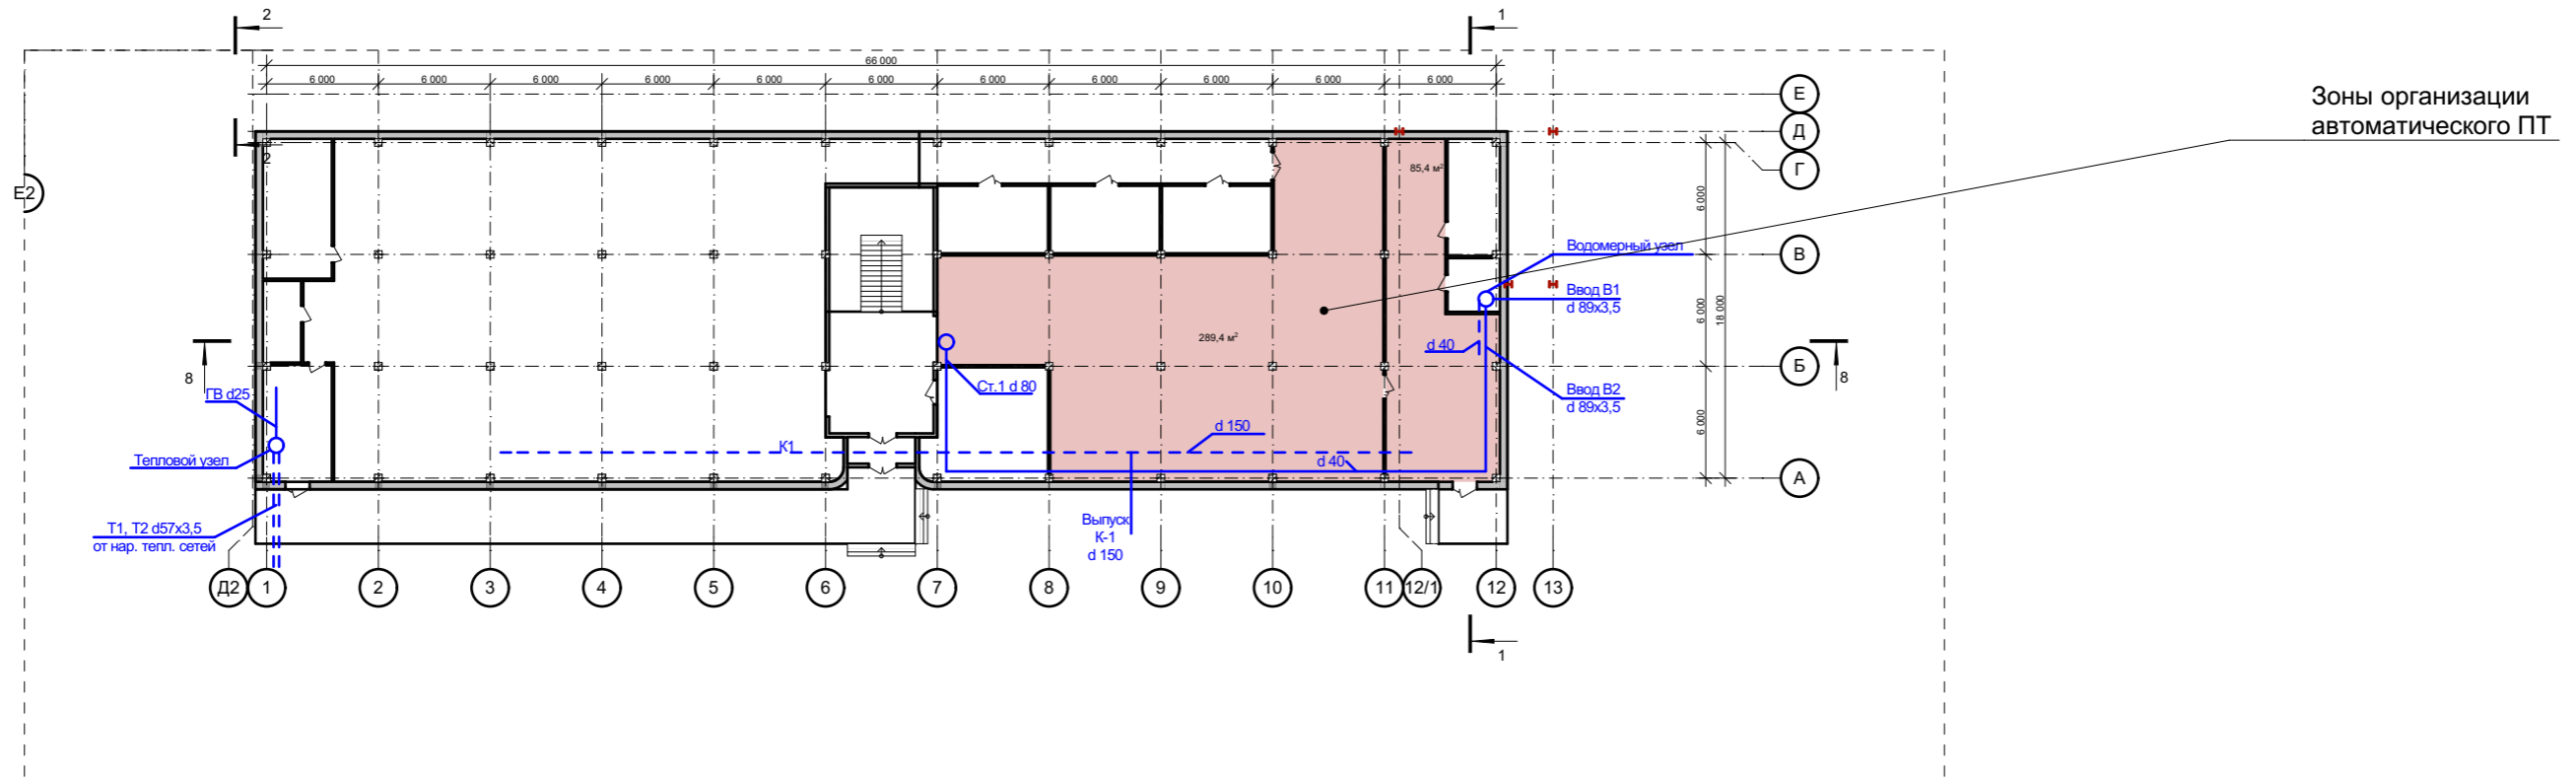

Цокольный этаж пожаротушение

Автоматическое пожаротушение запроектировано модульное водяное, системы "ГАРАНТ", с подключением к электроснабжению и системе существующей АПС, выходящей на пульт охраны.