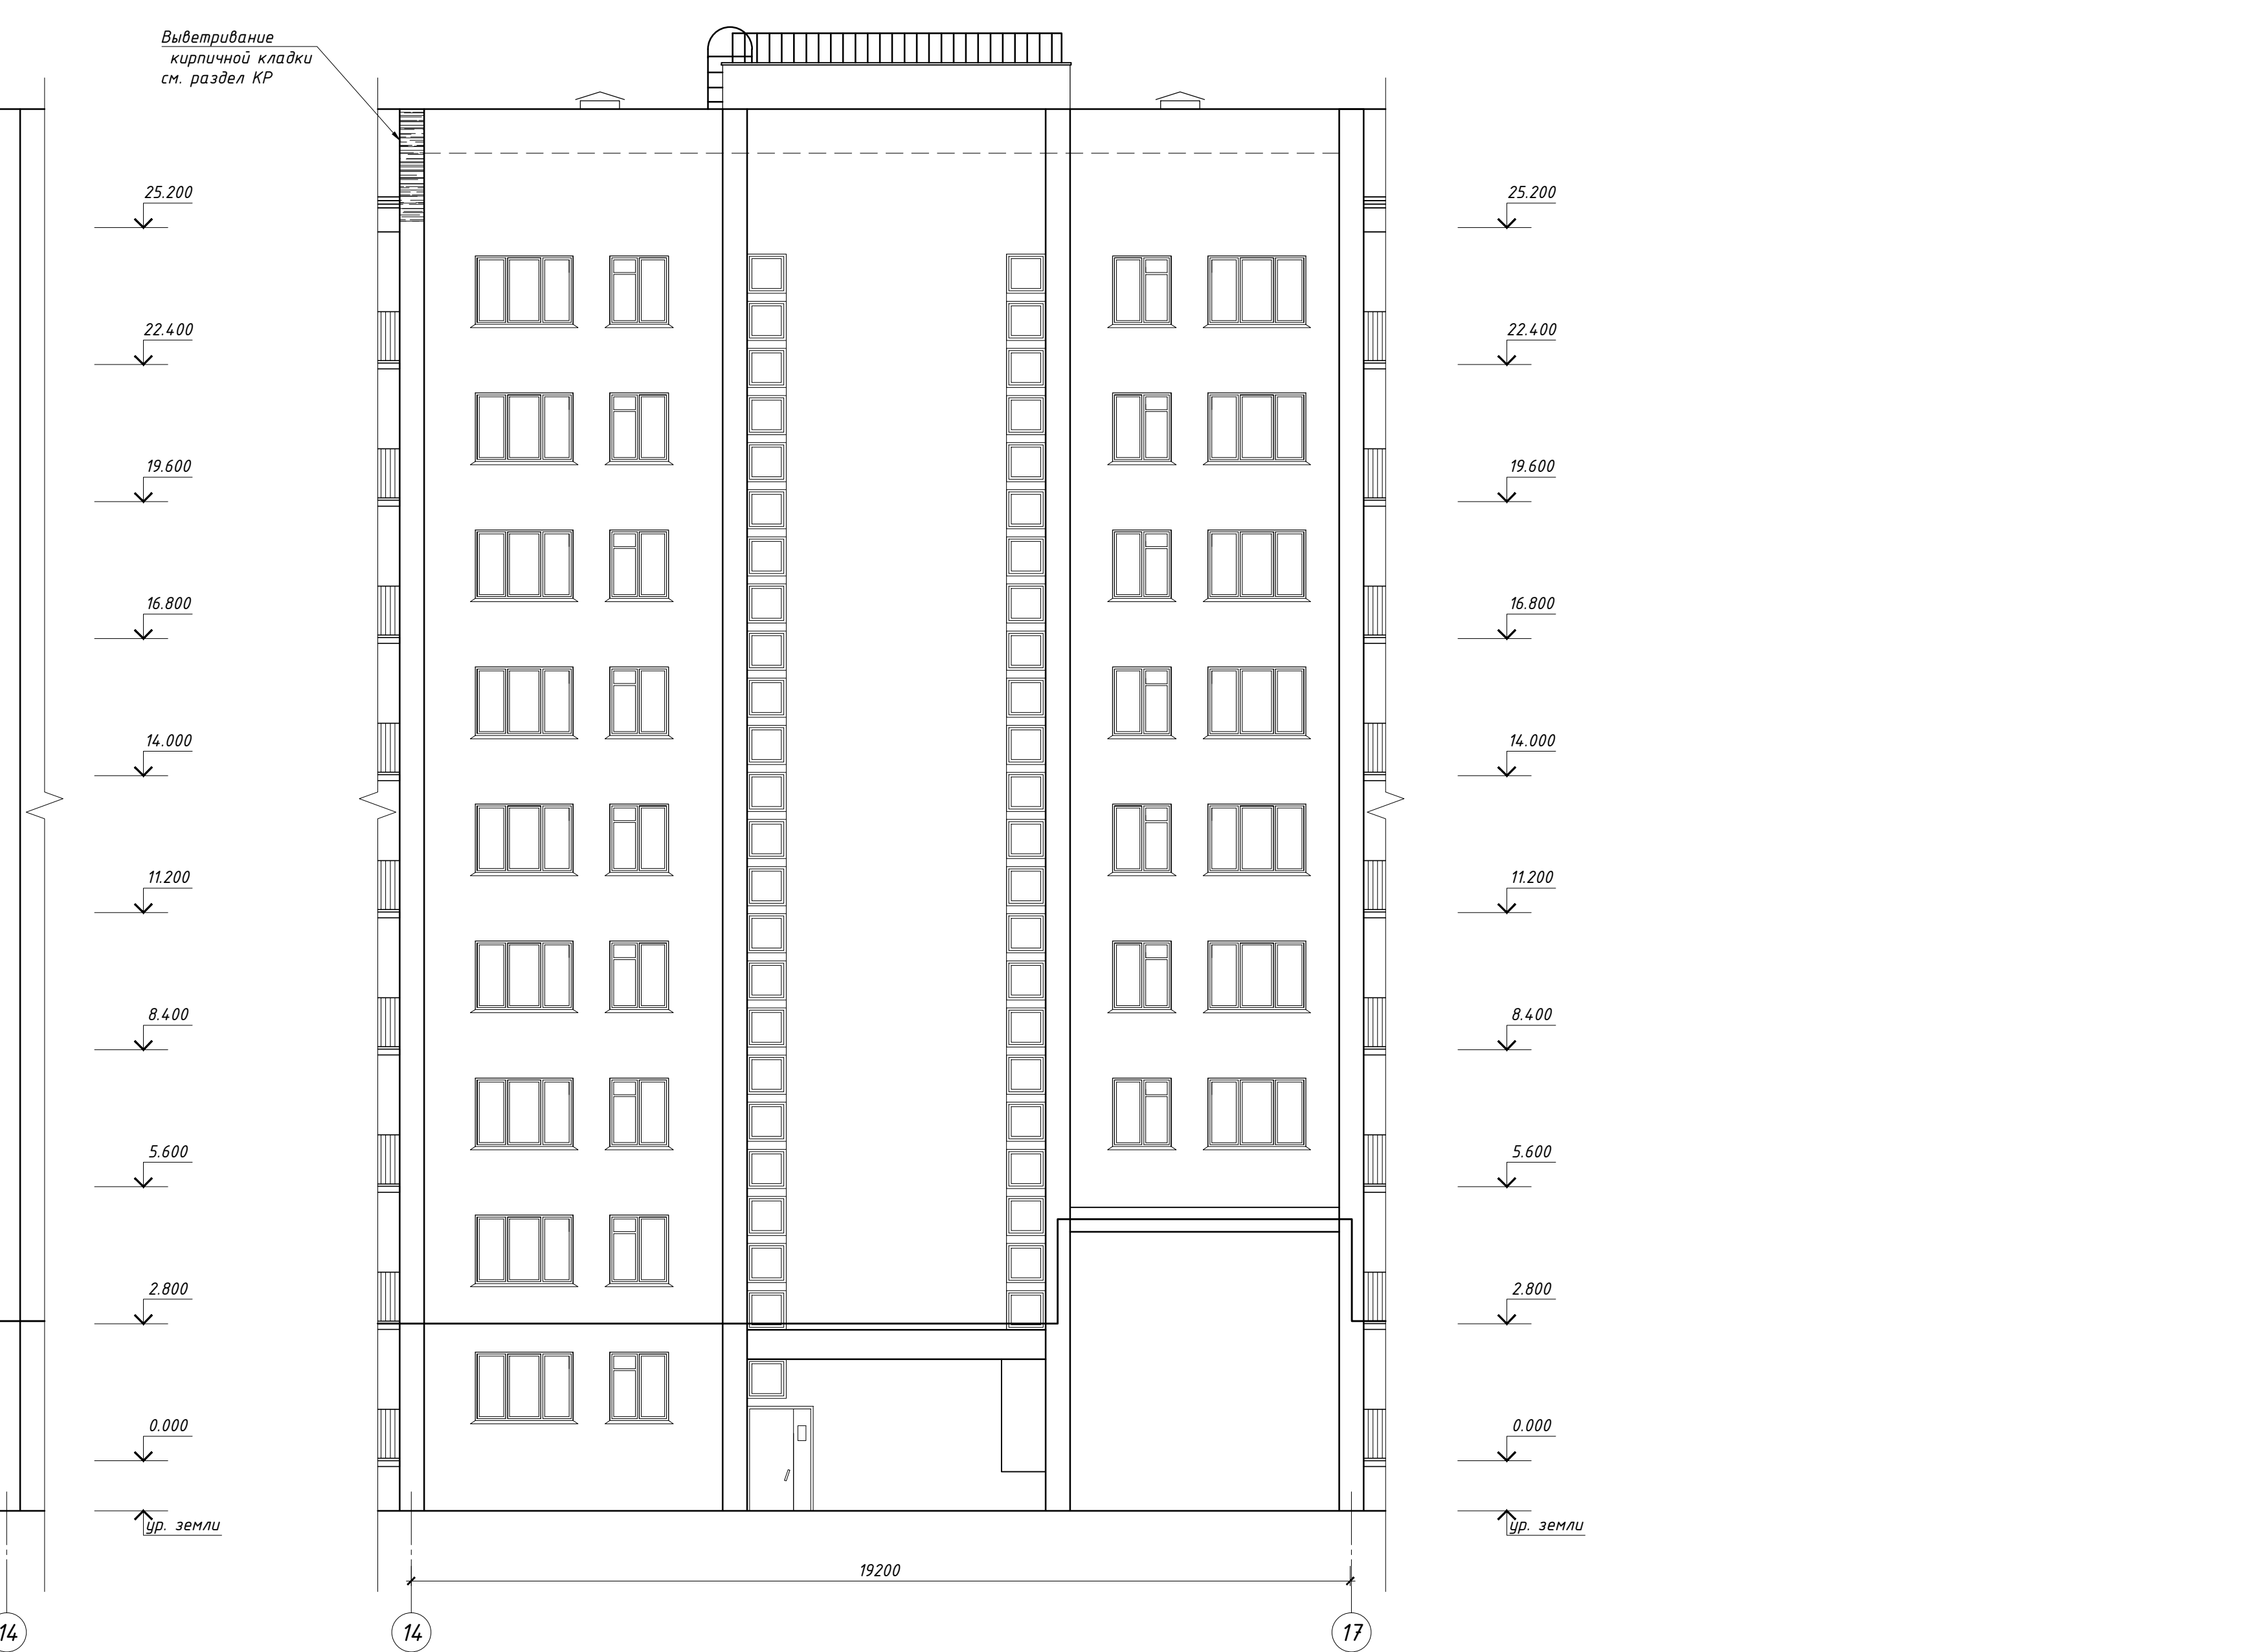

Фасад в осях 1-14 М1:100

Фасад в осях 14-17 М1:100

Создано
 14.05.2024 10:00
 Проект: [unreadable]
 Архитектор: [unreadable]