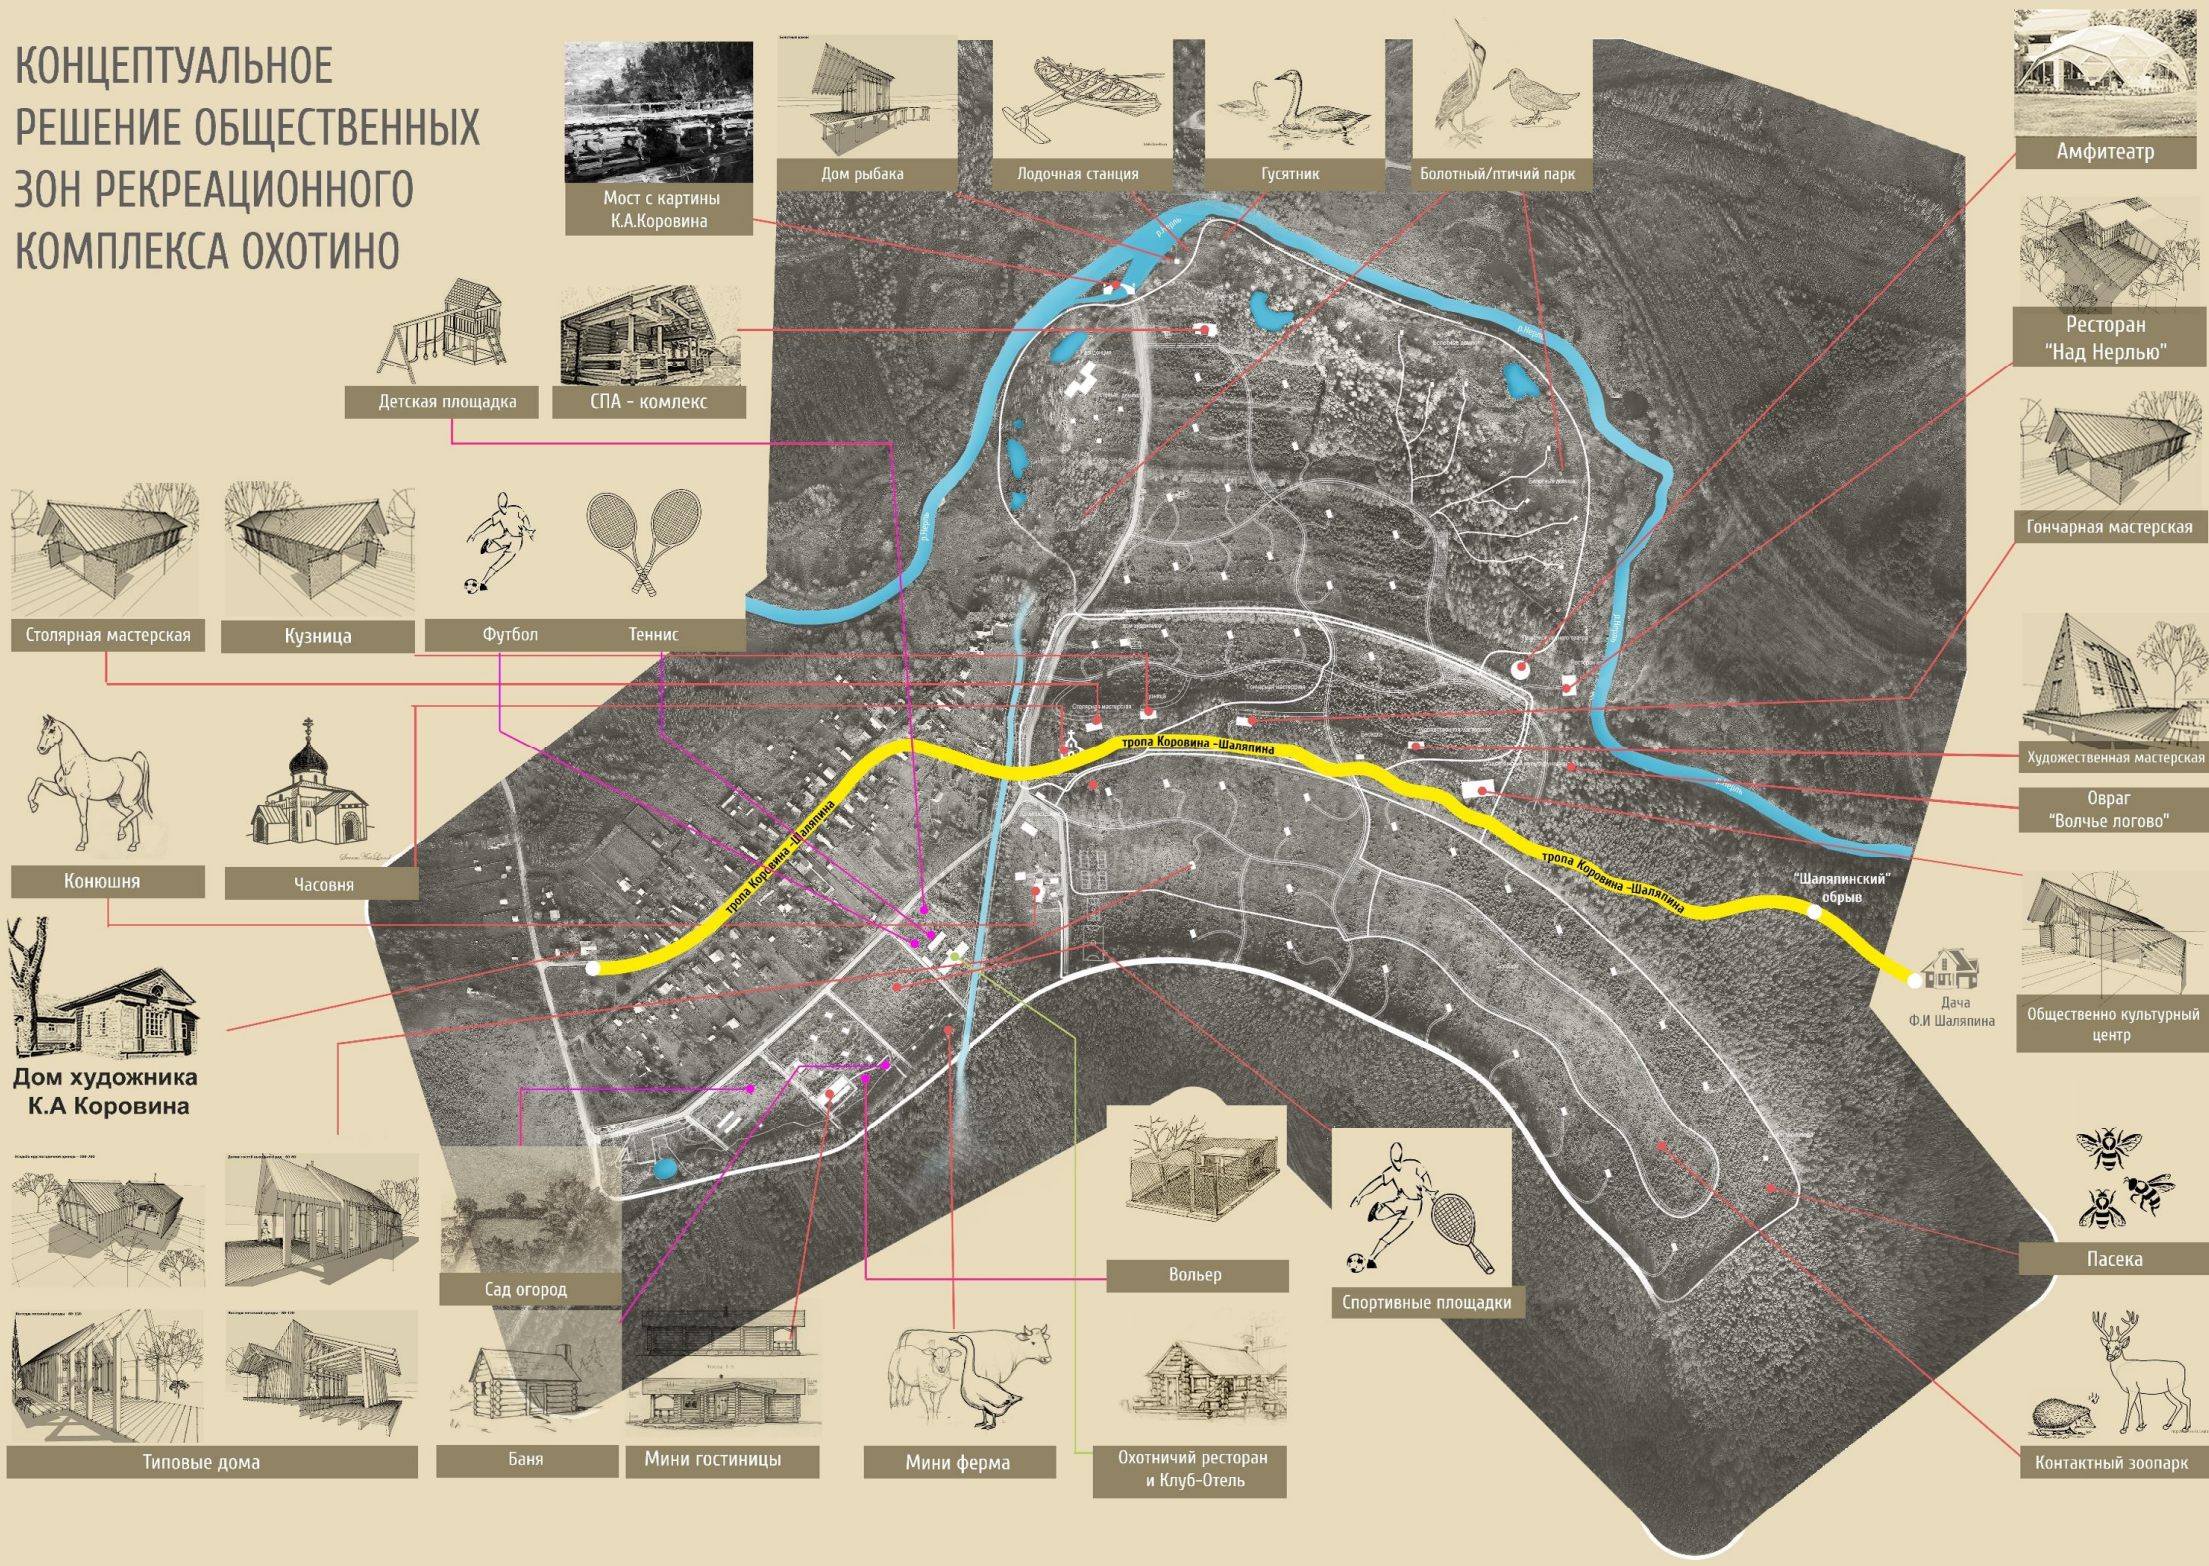

# КОНЦЕПТУАЛЬНОЕ РЕШЕНИЕ ОБЩЕСТВЕННЫХ ЗОН РЕКРЕАЦИОННОГО КОМПЛЕКСА ОХОТИНО

"Шаялинский" обрыв

тропа Коровина - Шаялина

тропа Коровина - Шаялина

тропа Коровина - Шаялина