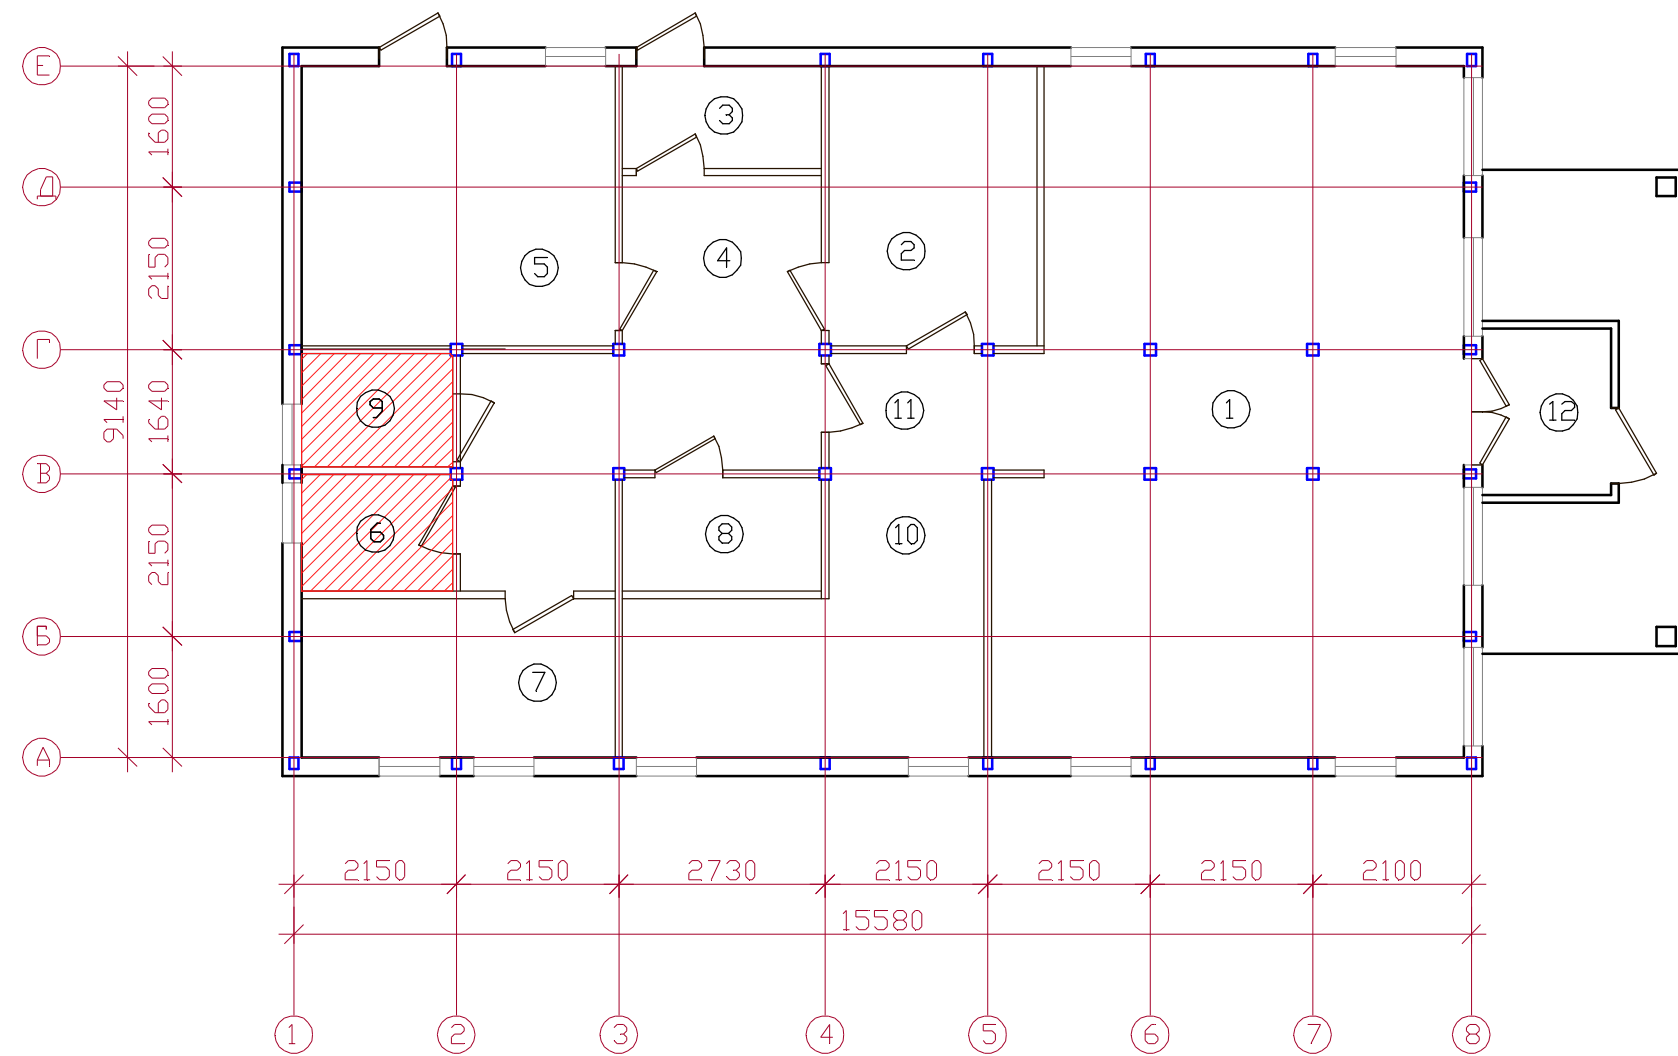

План 1-го этажа, М1:100

Экспликация помещений

Номер	Наименование	Площадь, м ²
1	Зал	52,9
2	Холодильник	10,0
3	Тамбур	3,5
4	Коридор	16,6
5	Склад	15,4
6	Санузел	3,0
7	Офис	8,6
8	Гардероб	3,8
9	Электрощитовая	3,0
10	Мясной цех	13,1
11	Холл	4,5
12	Тамбур	3,6
Итого		138,0