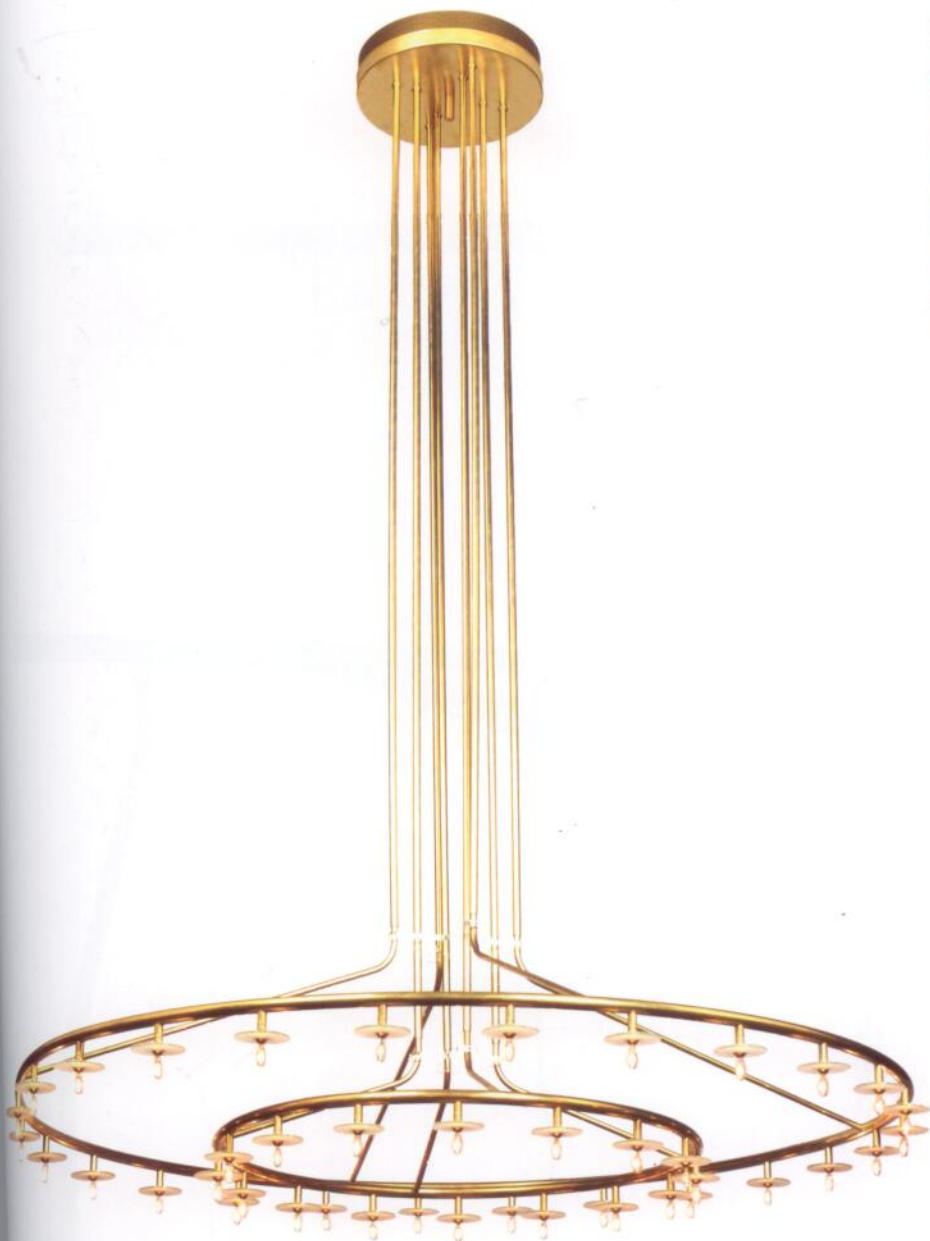

Stardust

Taklampa Pendant lamp
Design: Örsjö
Info: 155

Örsjö Belysning

93