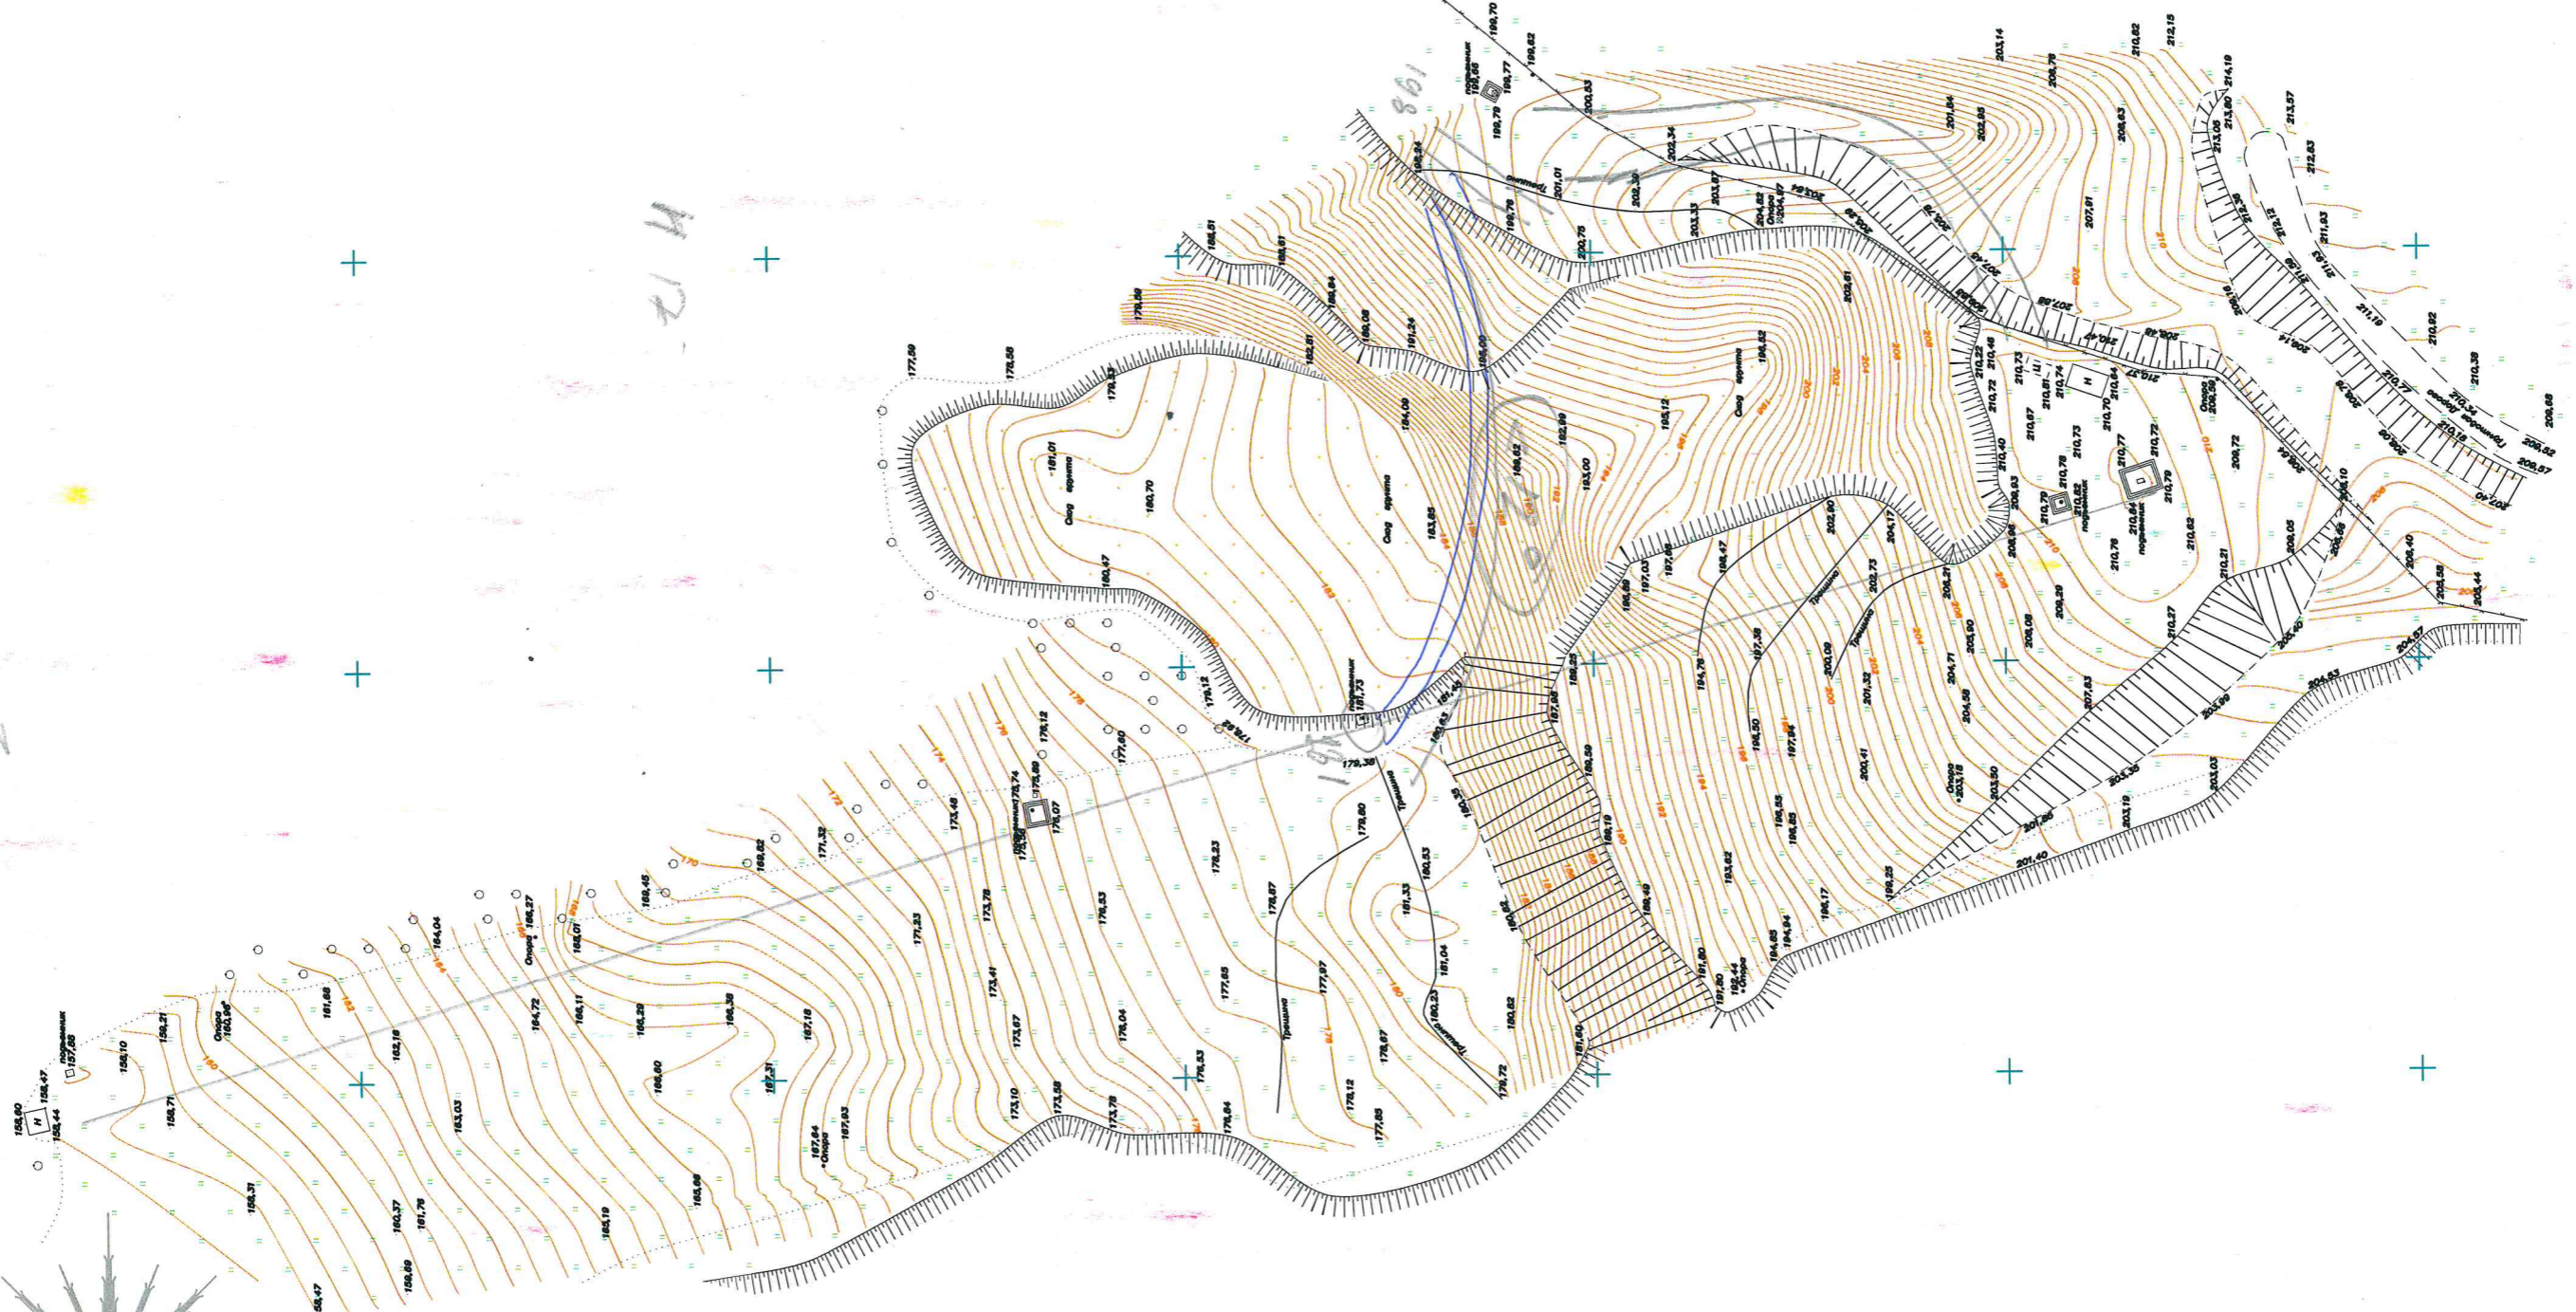

228-029

211

Объект	Топографическая съемка масштаба 1:500 в/пос. Дерябино в Шуголово Горнозаводский клуб Дмитровский р-н, Московская область		
Исполнитель	ООО "Меридиан"		
Ген. директор	М. В. Шелест	26	июня 2017
Инженер	А. И. Кузьмин	Стация	Лист
Исполнение	Июль 2017	РП	1
Система координат	местная. Система высот Балтийская		