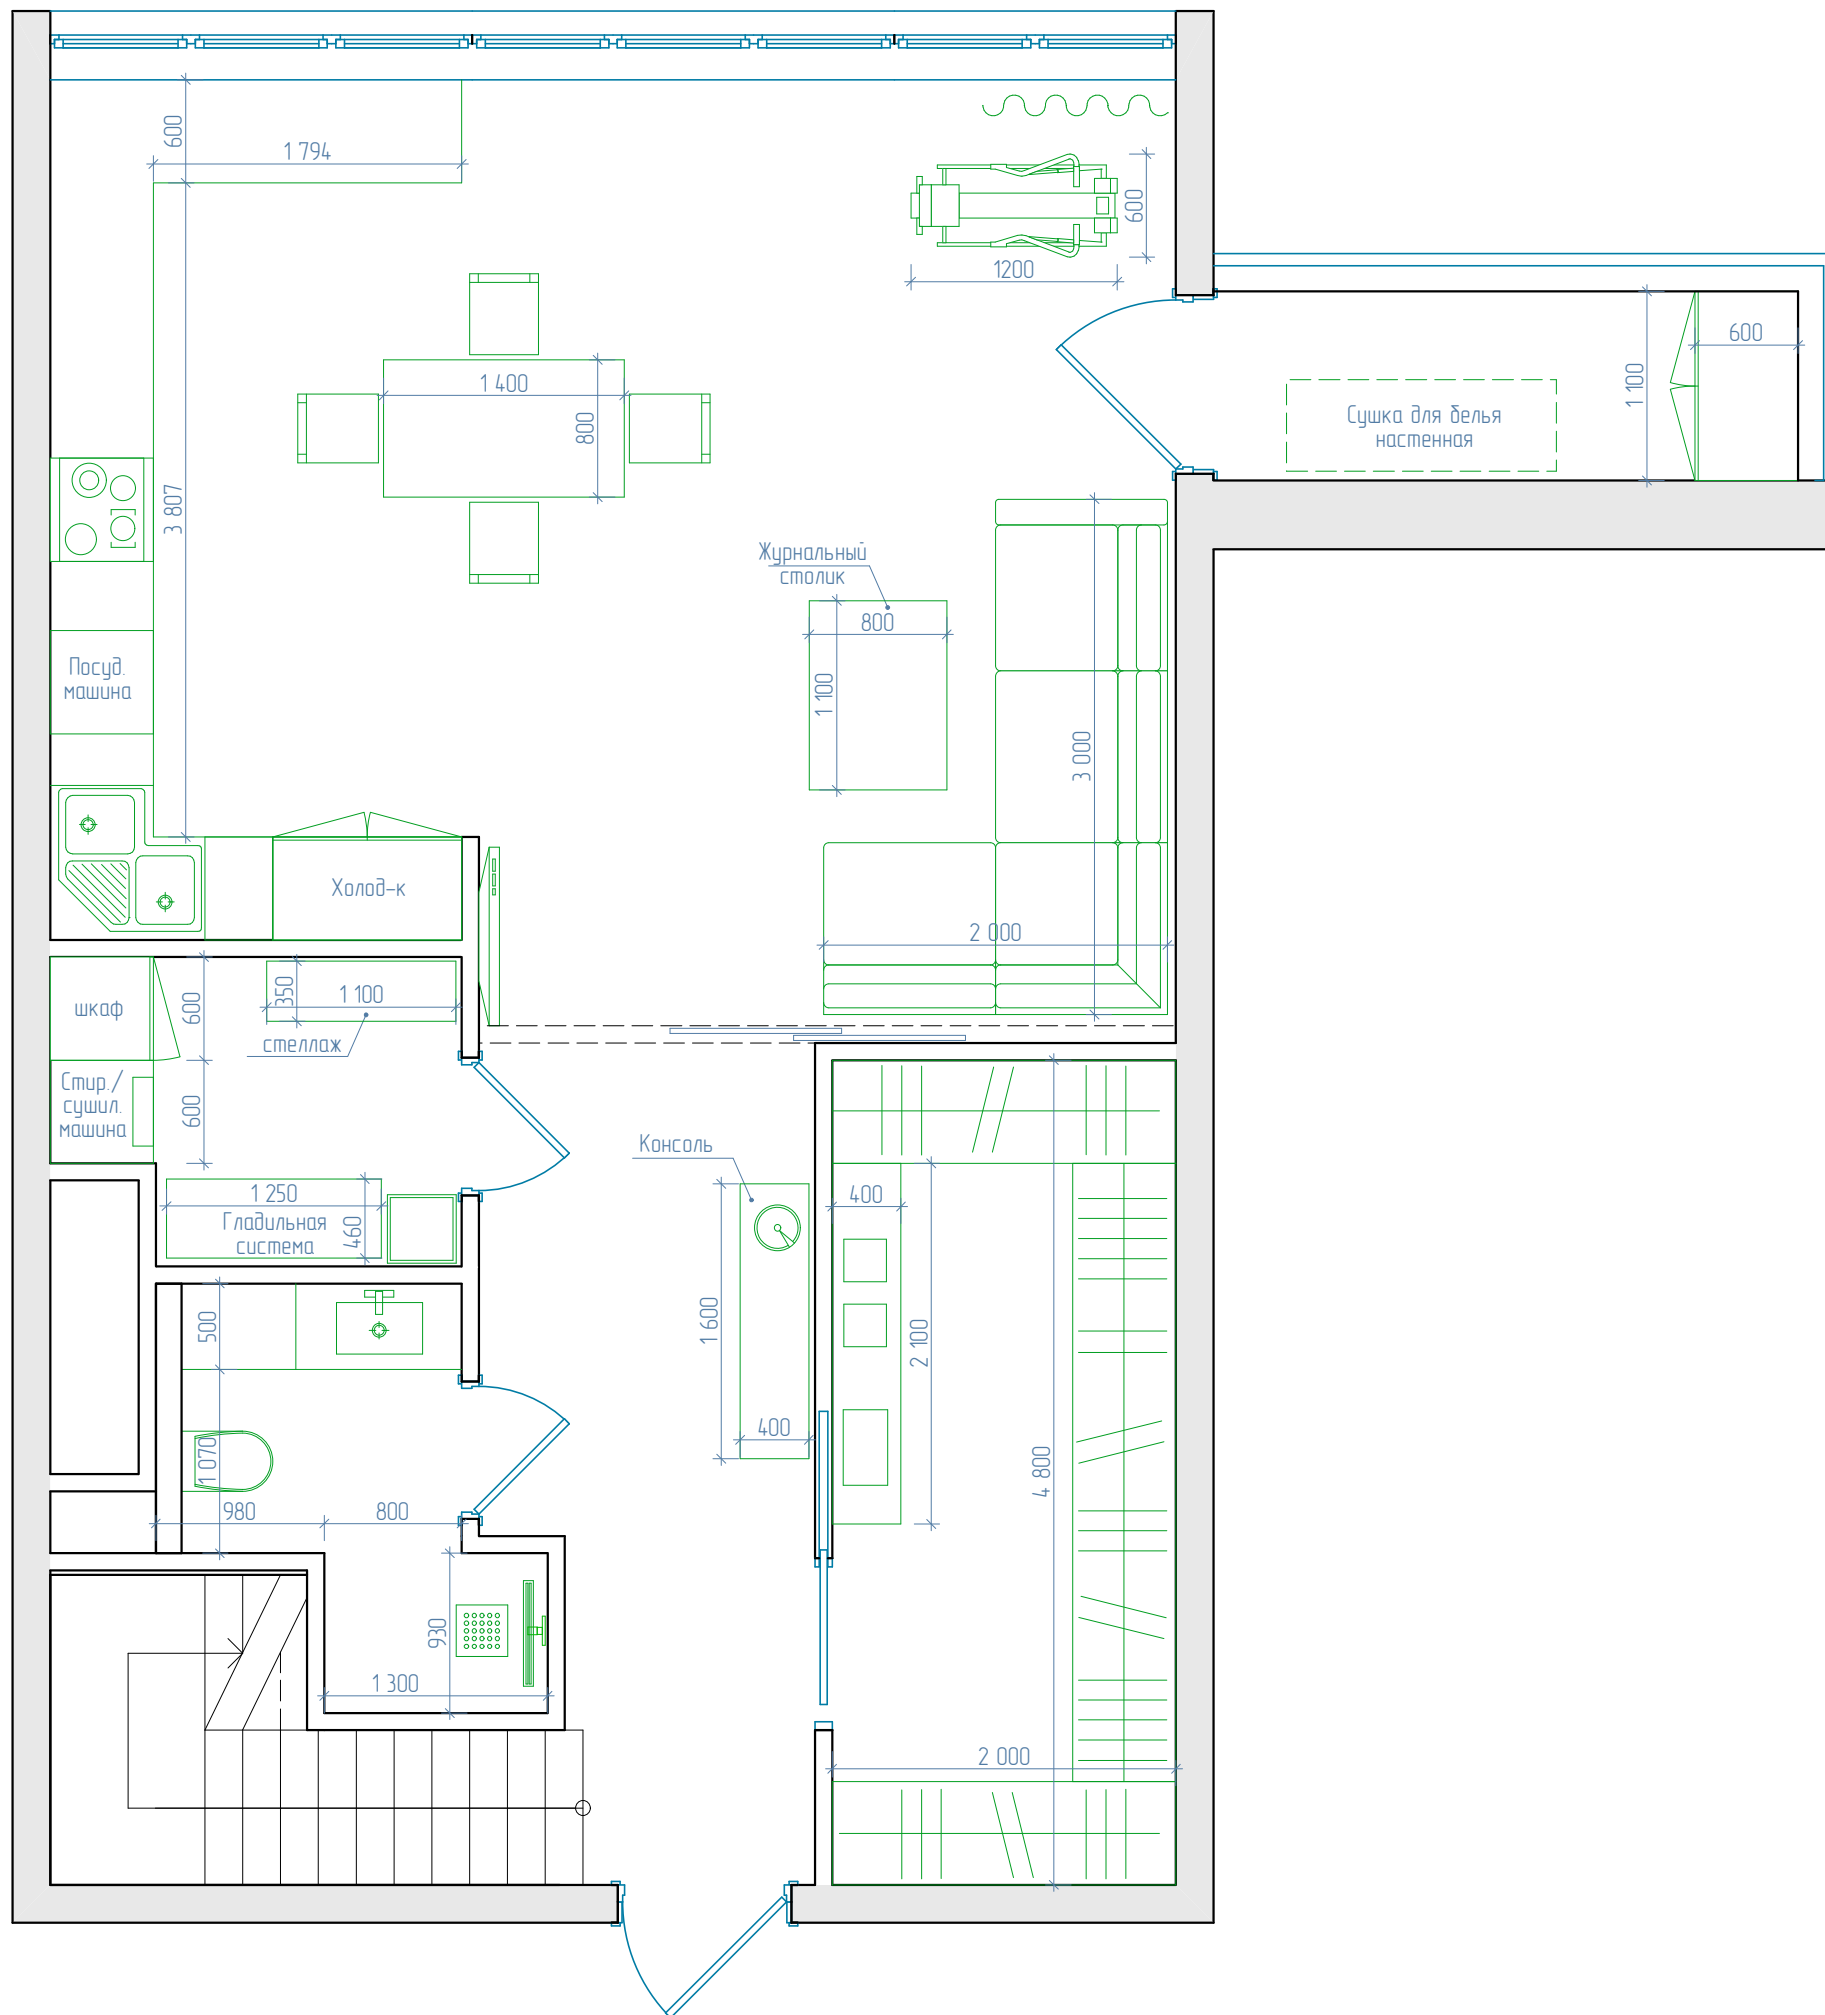

План расстановки мебели 1-го этажа. Вариант 1

Инв. N подл.	Подпись и дата	Взамен инв. N

Гл. спец.			
Рук. гр.			
Заказчик	Федотов Д.В.		
Дизайнер	Simple Way		
Н. контр.			

Дизайн проект петхауса 412

Московская область
г. Королев, ул. Пионерская, д. 15, корп. 1

Стадия	Лист	Листов
	4	