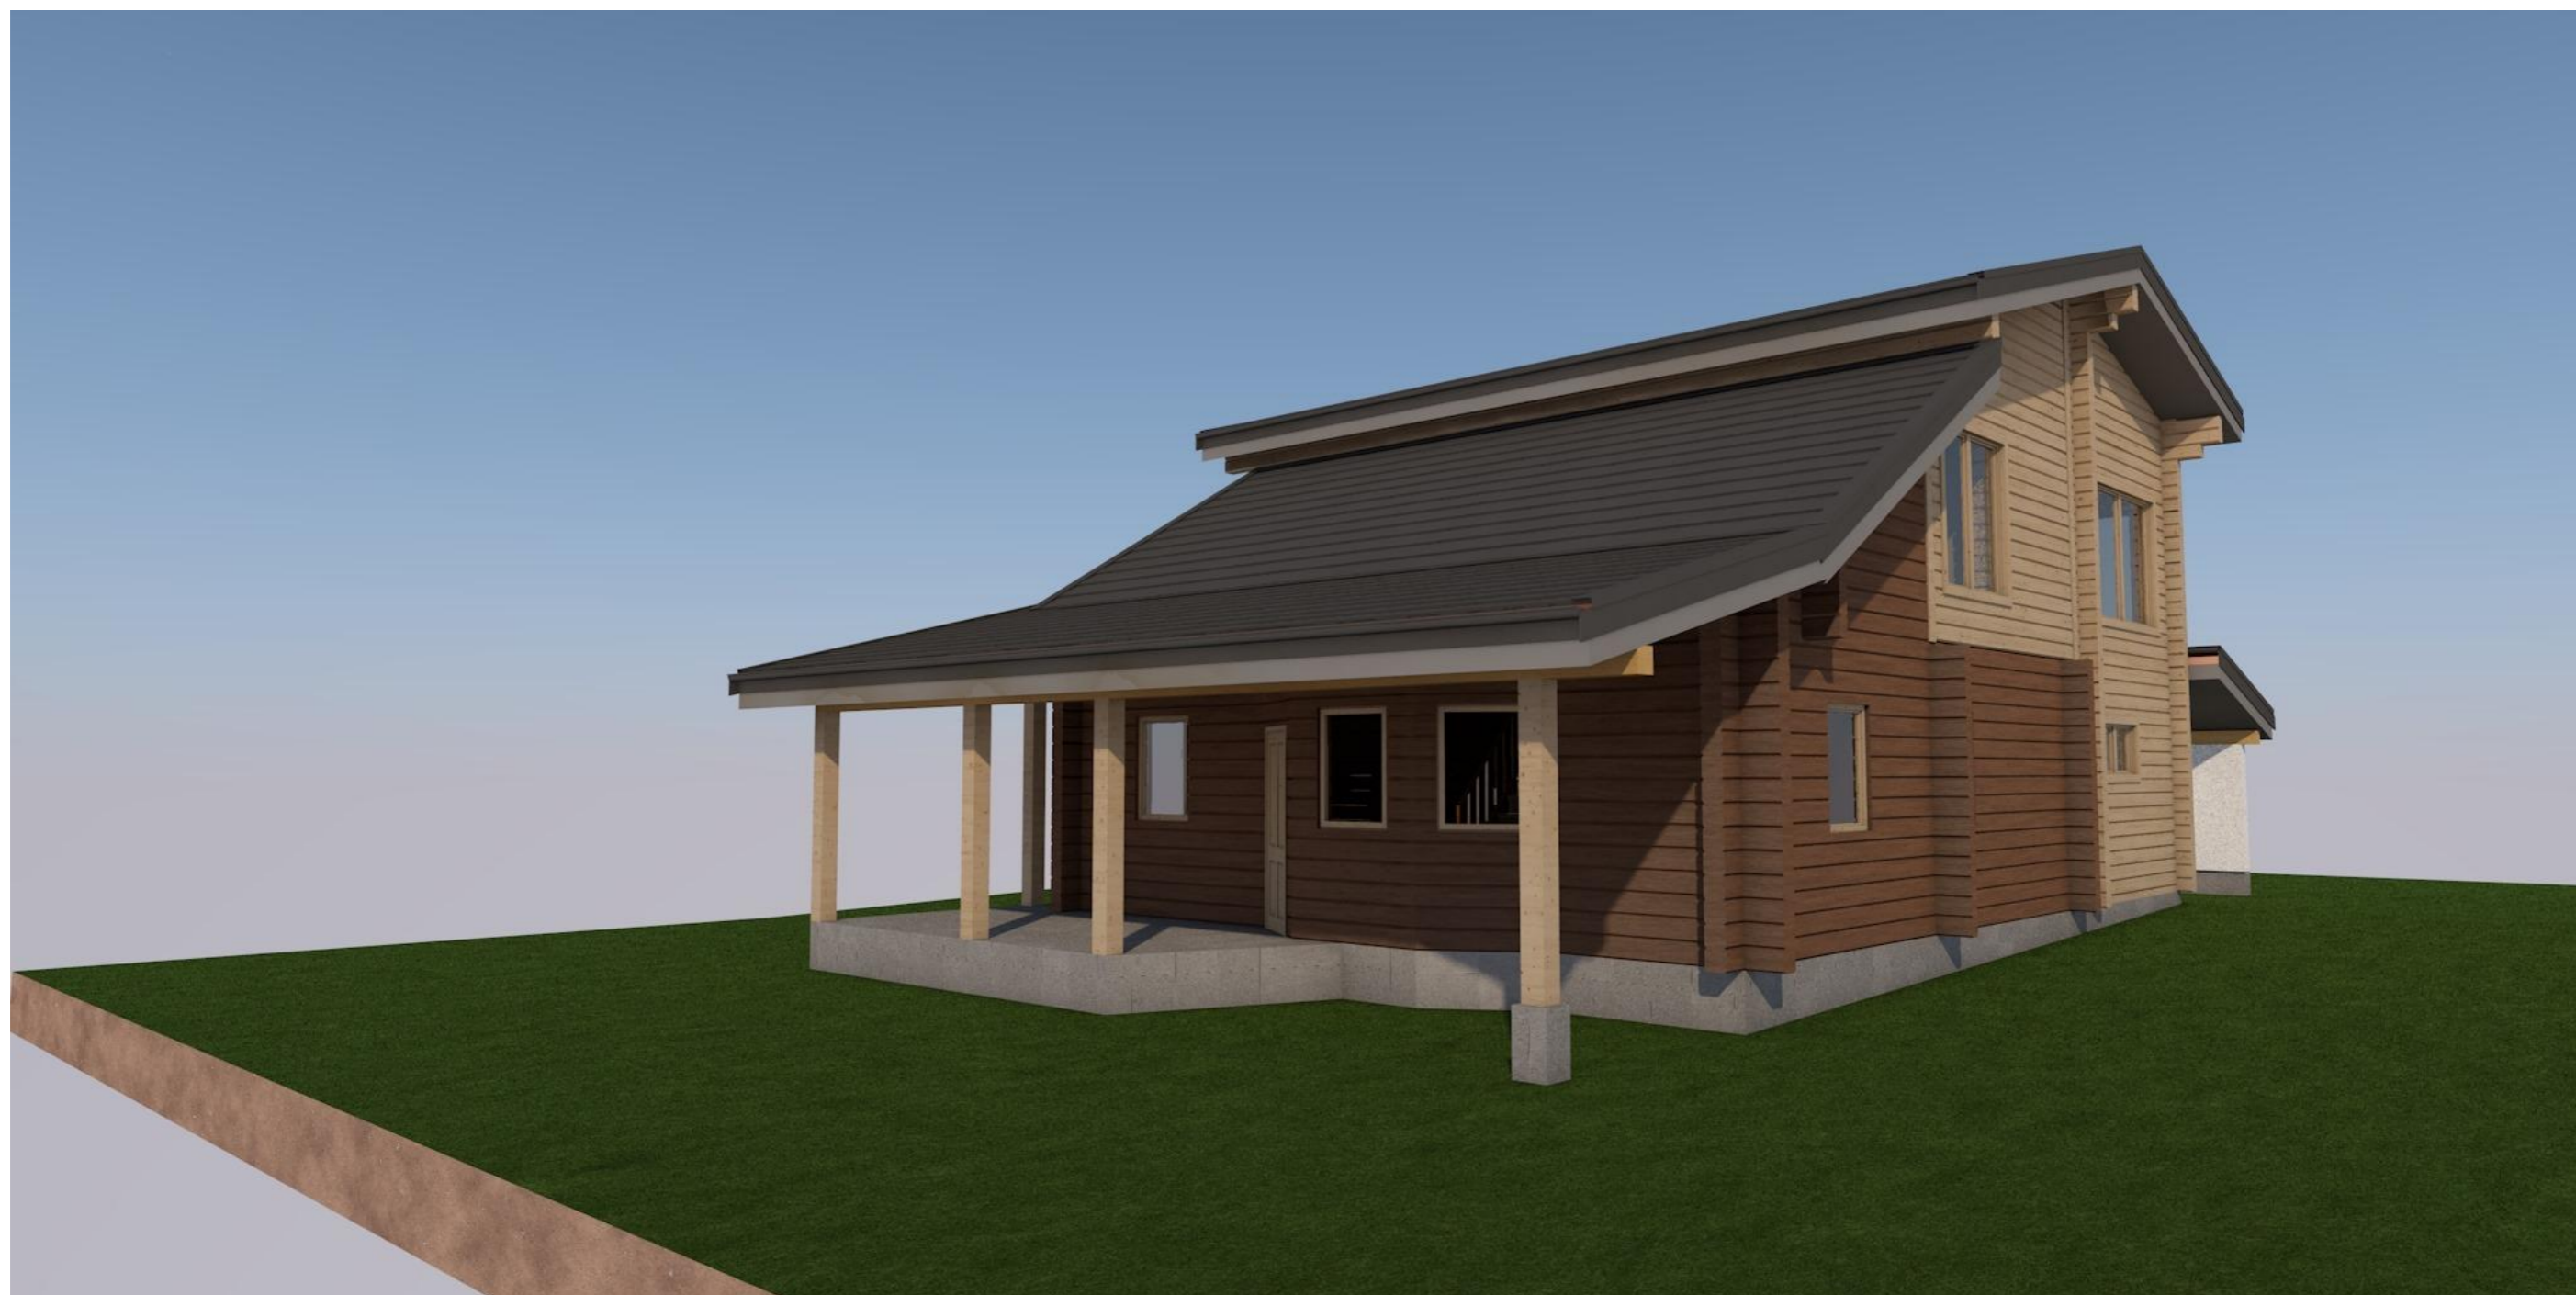

Реконструкция жилого дома по адресу: Московская область, Чеховский район, село Троицкое, ДНТ Пикник			
Изм.	Коп.уч.	Лист	№док.	Подп.	Дата	Эскизный проект	Стадия	Лист	Листов
ГАП		Русев С.Д.						9	
Директор		Баксараев А.А.				Вид 4