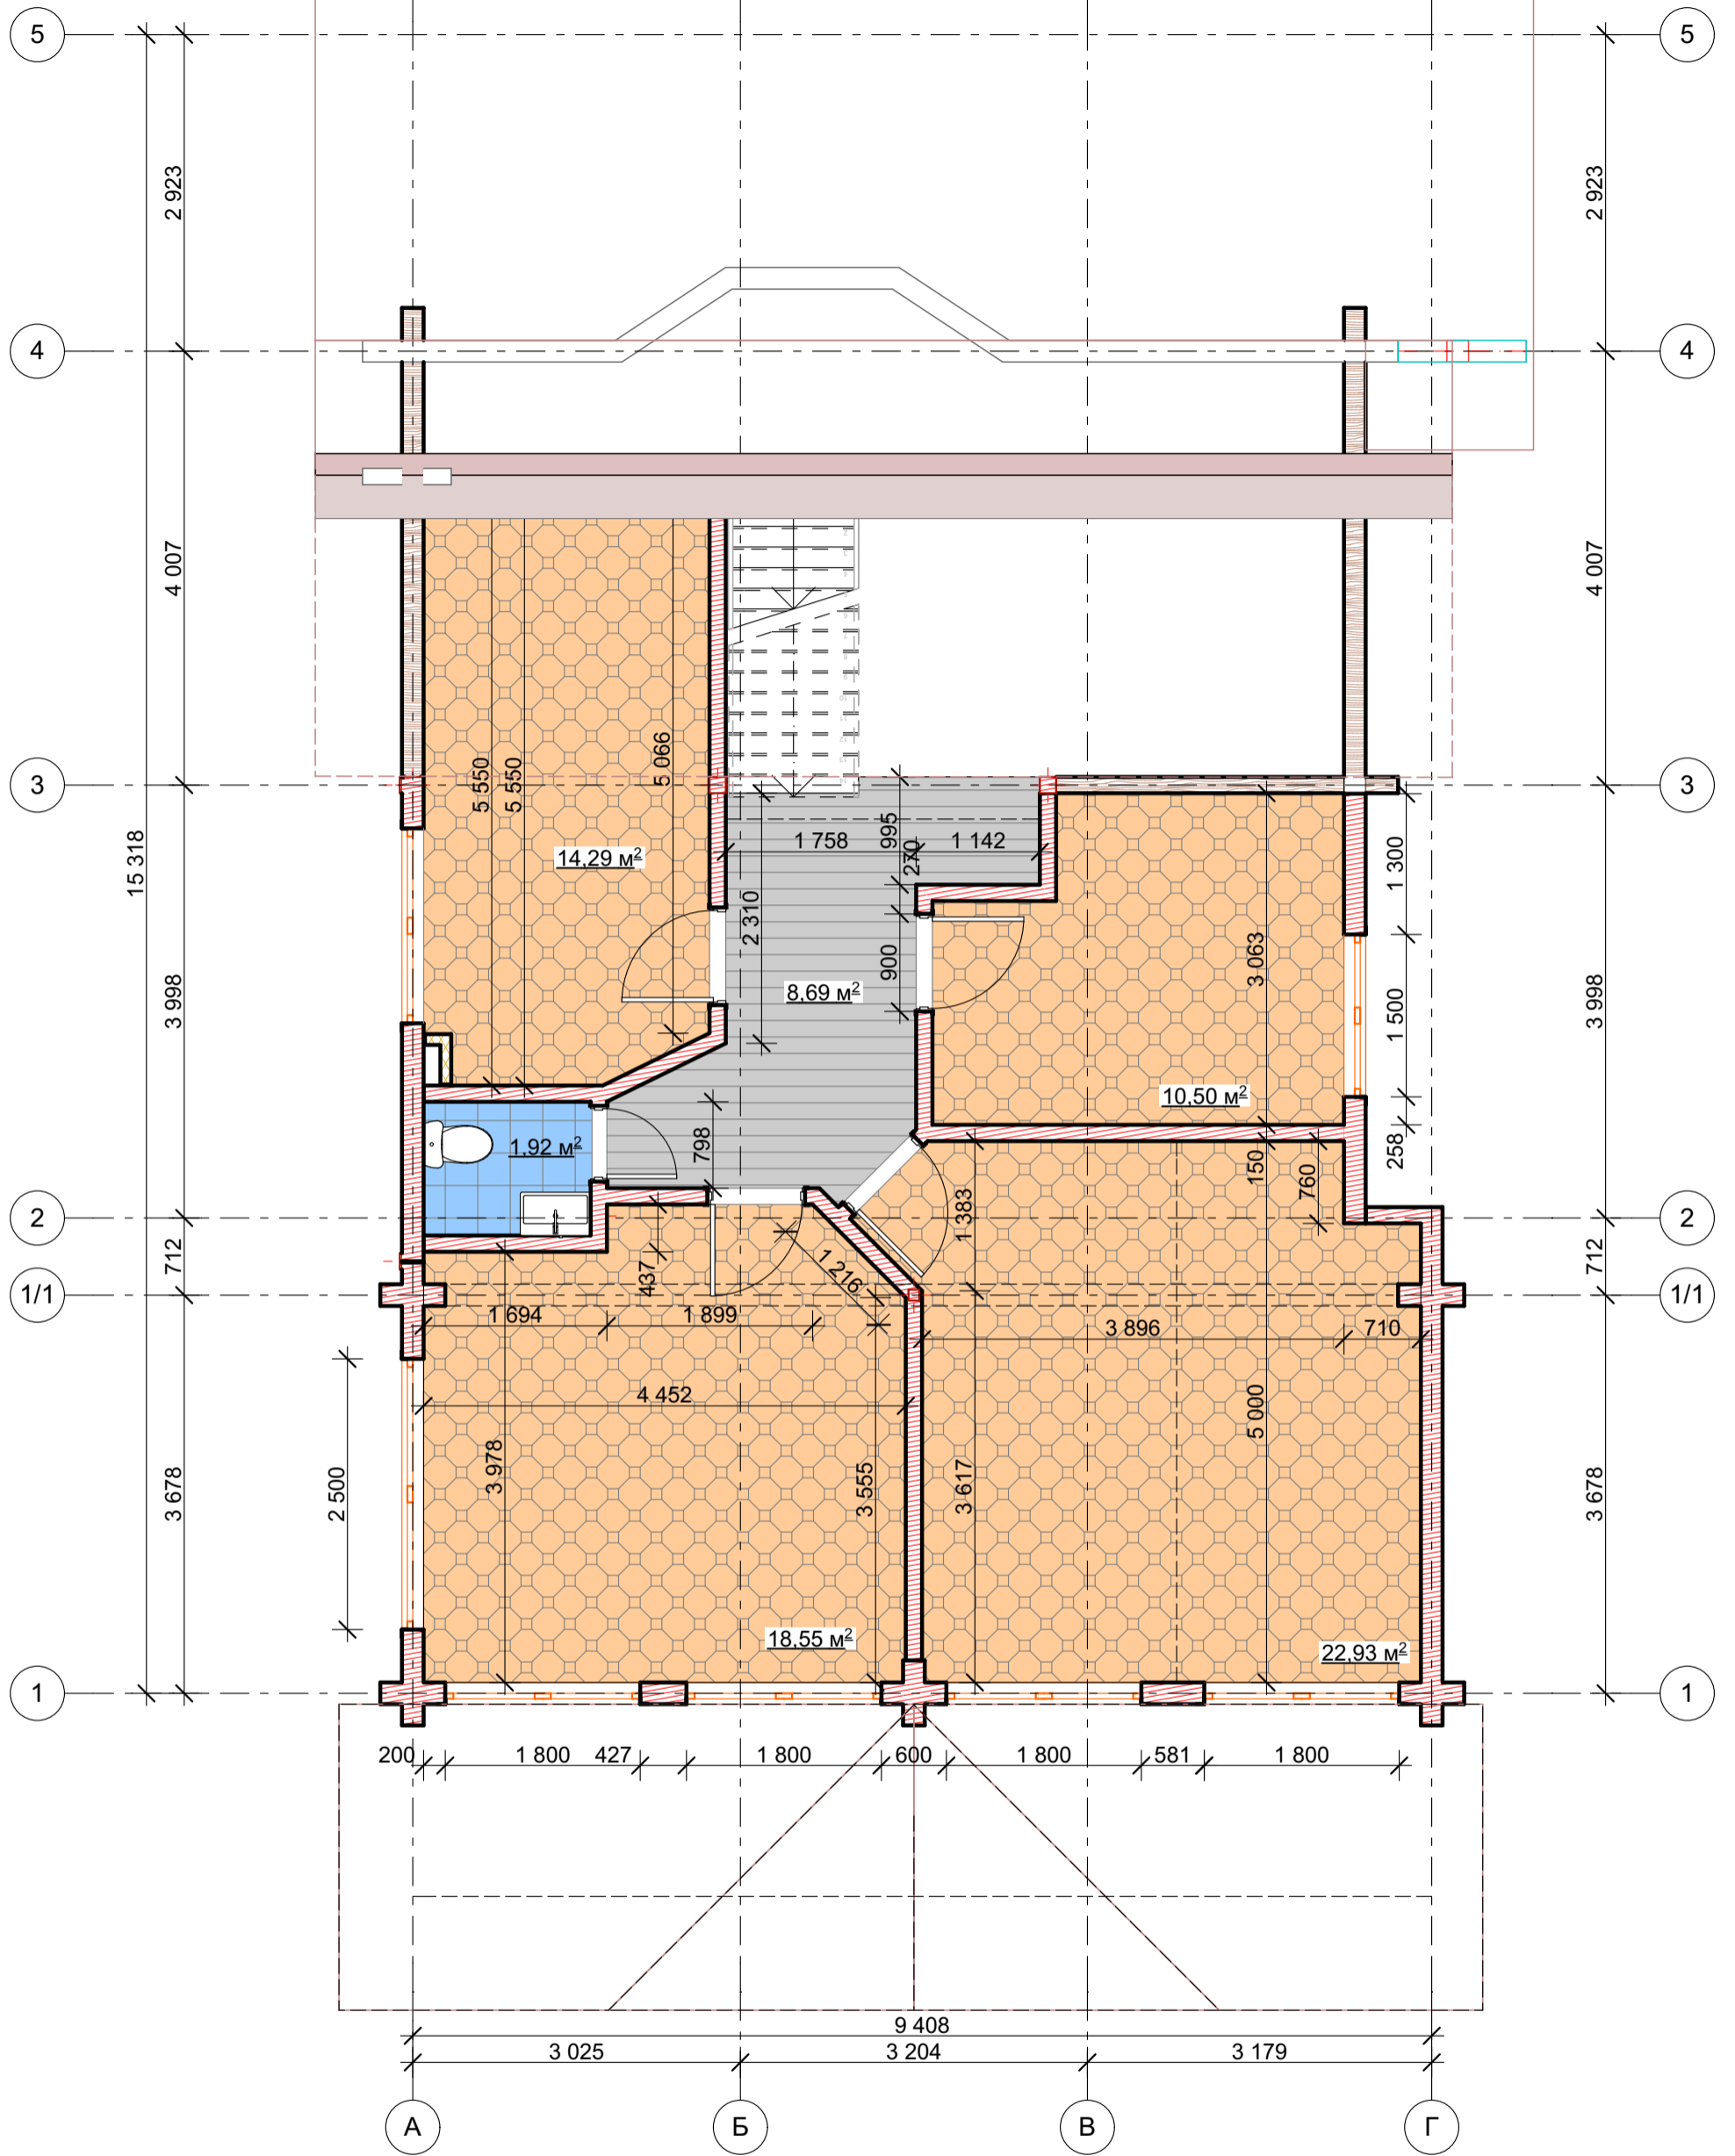

						Реконструкция жилого дома по адресу: Московская область, Чеховский район, село Троицкое, ДНТ Пикник				
Изм.	Кол.уч.	Лист	Нодок.	Подп.	Дата			Стадия	Лист	Листов
ГАП		Русев С.Д.				Эскизный проект			3	
Директор		Баксараев А.А.				План на отм. ±0.000				