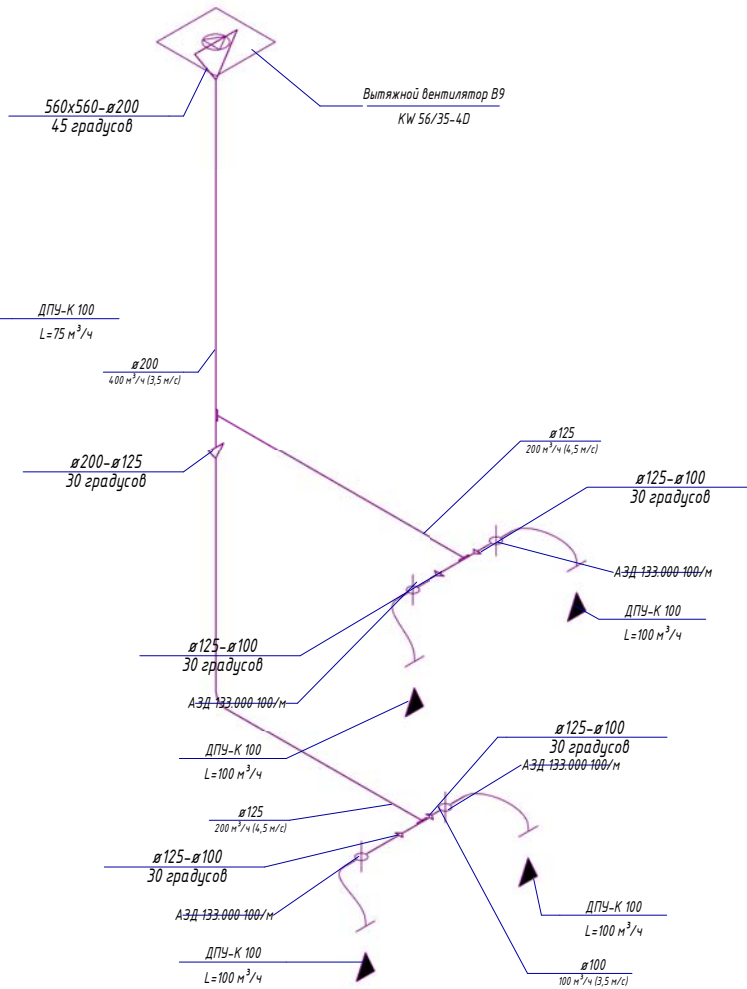

Схема системы В8

Схема системы В9

Схема системы ВЕ-1

Схема системы ВЕ-2

Схема системы ВЕ-3

Схема системы ВЕ-4

Схема системы ВЕ-5

Схема системы ВЕ-7

Согласовано			
Взам. инв. №			
Подл. и дата			
Инв. № подл.			

				19/19-0В		
				Капитальный ремонт инженерных систем здания "МБОУ-Боровская СШ №1"		
Изм.	Кол.уч.	Лист	№ док.	Подпись	Дата	
Разработал	Субботин					Отопление и вентиляция.
Проверил	Мостепан					Стадия
						Р
						Лист
						23
						Листов
						38
Н. Контр.	Мостепан					Схема системы В8, В9, ВЕ-1, ВЕ-2, ВЕ-3, ВЕ-4, ВЕ-5, ВЕ-7
						000 "Элфорс"