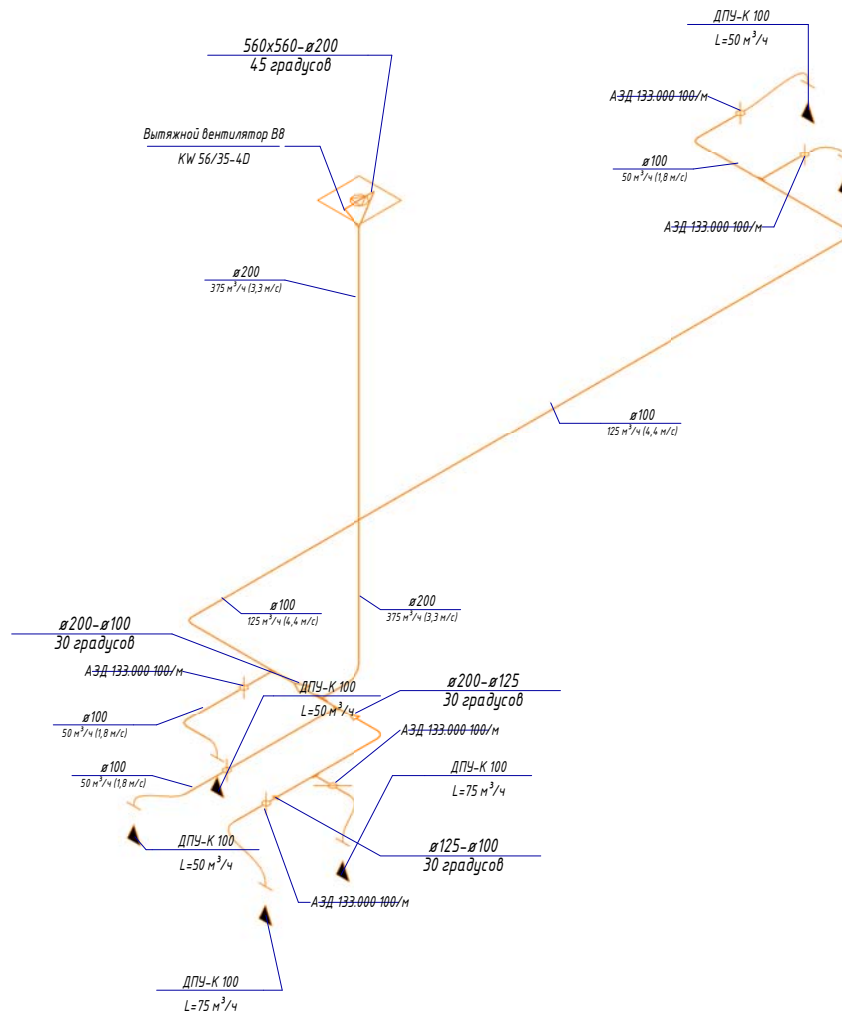

Схема системы В8

Схема системы В9

Схема системы ВЕ-1

Схема системы ВЕ-2

Схема системы ВЕ-3

Схема системы ВЕ-4

Схема системы ВЕ-5

Схема системы ВЕ-7

Согласовано			
Взам. инв. №			
Подл. и дата			
Инв. № подл.			

				19/19-0В		
				Капитальный ремонт инженерных систем здания "МБОУ-Боровская СШ №1"		
Изм.	Кол.уч.	Лист	№ док.	Подпись	Дата	
Разработал	Субботин					Отопление и вентиляция.
Проверил	Мостепан					Стадия
						Р
						Лист
						23
						Листов
						38
Н. Контр.	Мостепан					Схема системы В8, В9, ВЕ-1, ВЕ-2, ВЕ-3, ВЕ-4, ВЕ-5, ВЕ-7
						000 "Элфорс"