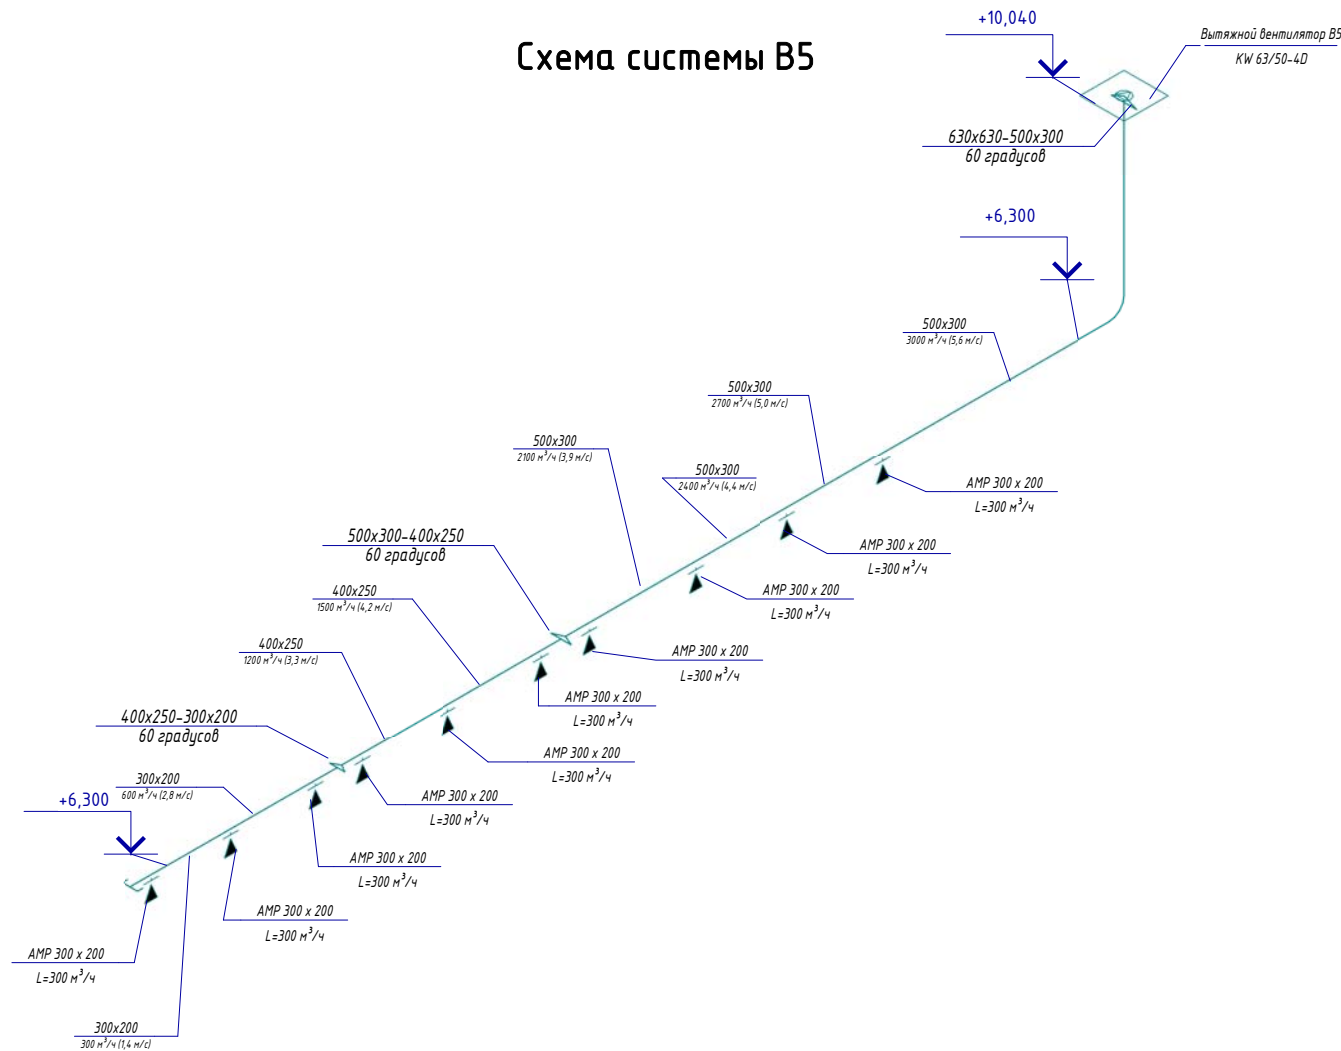

Схема системы В5

Схема системы В6

Схема системы В7

19/19-0В				
Капитальный ремонт инженерных систем здания "МБОУ-Боровская СШ №1"				
Изм.	Кол.уч.	Лист	№ док.	Подпись
Разработал	Субботин			
Проверил	Мостепан			
Н. Контр.	Мостепан			
Отопление и вентиляция.			Стадия	Лист
			Р	22
Схема системы В5, В6, В7			Листов	38
000 "Элфорс"				Формат