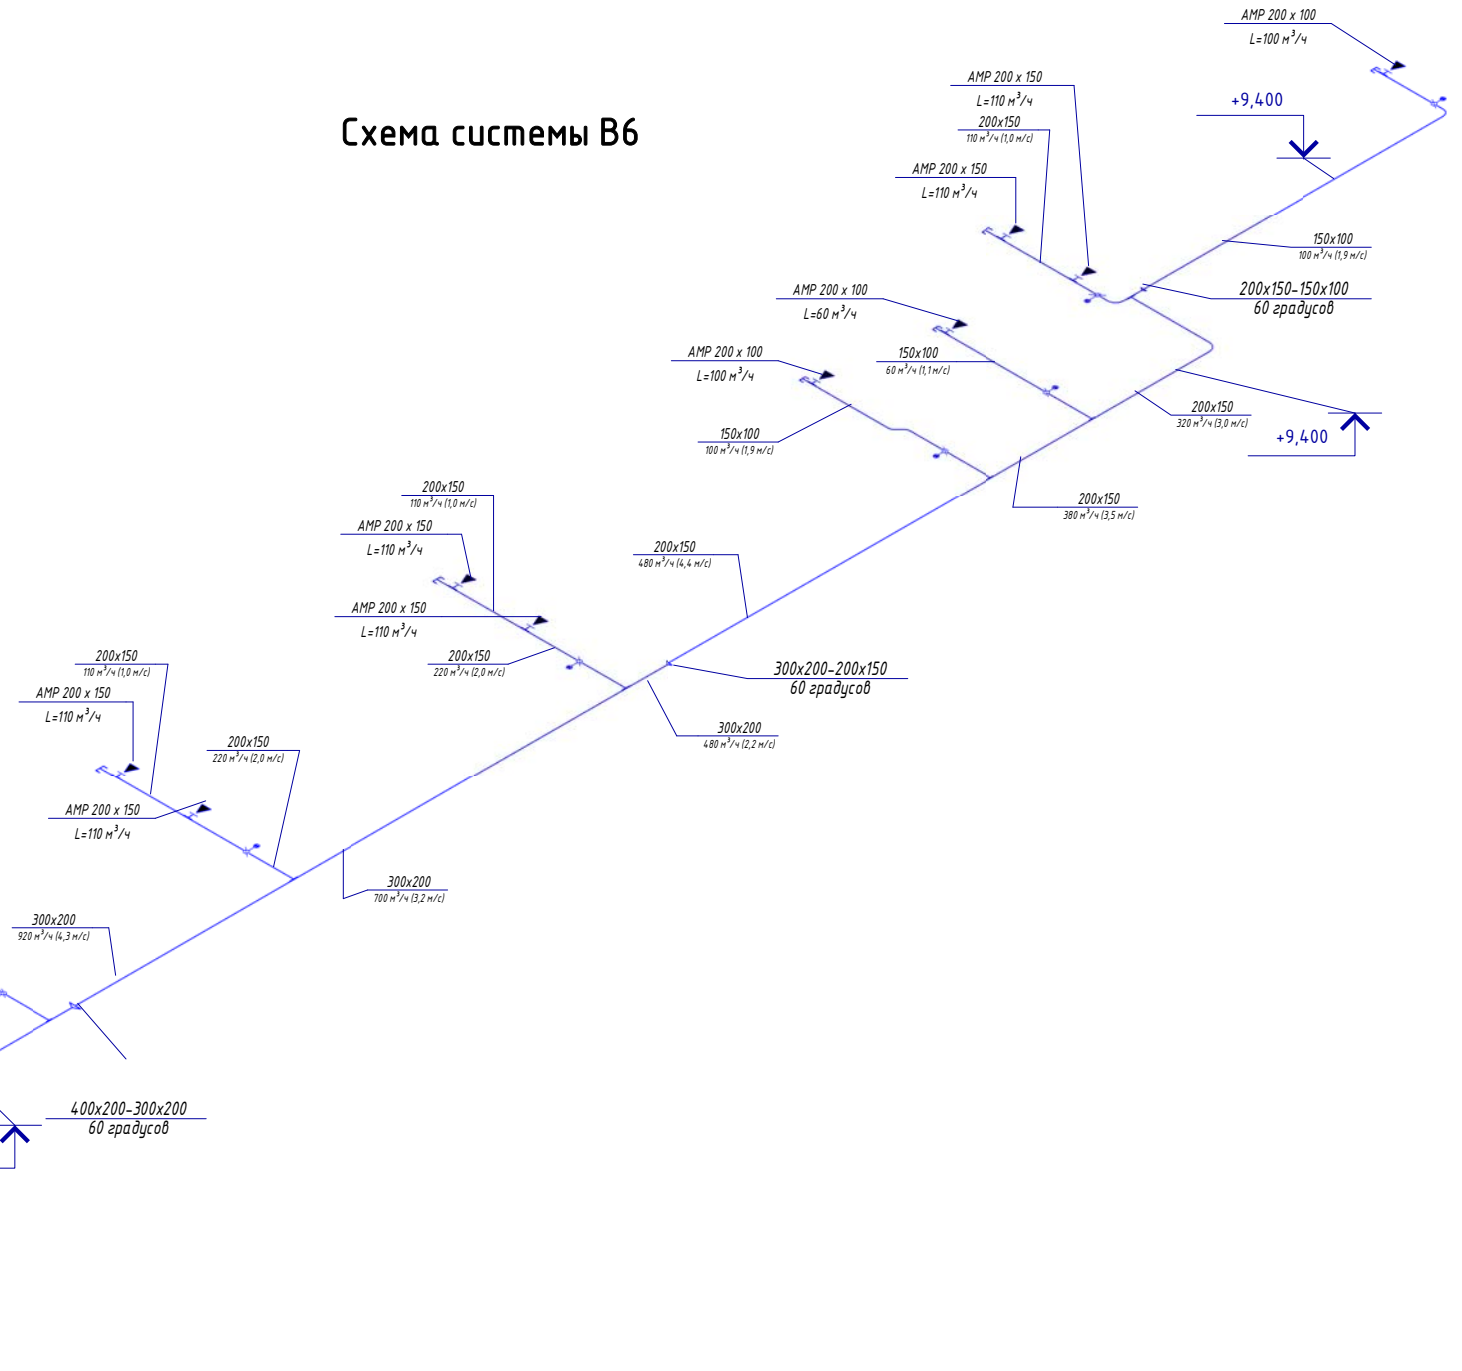

Схема системы В5

Схема системы В6

Схема системы В7

19/19-0В				
Капитальный ремонт инженерных систем здания "МБОУ-Боровская СШ №1"				
Изм.	Кол.уч.	Лист	№ док.	Подпись
Разработал	Субботин			
Проверил	Мостепан			
Н. Контр.	Мостепан			
Отопление и вентиляция.			Стадия	Лист
			Р	22
Схема системы В5, В6, В7			Листов	38
000 "Элфорс"				Формат

Согласовано	
Взам. инв. №	
Подл. и дата	
Инв. № подл.	