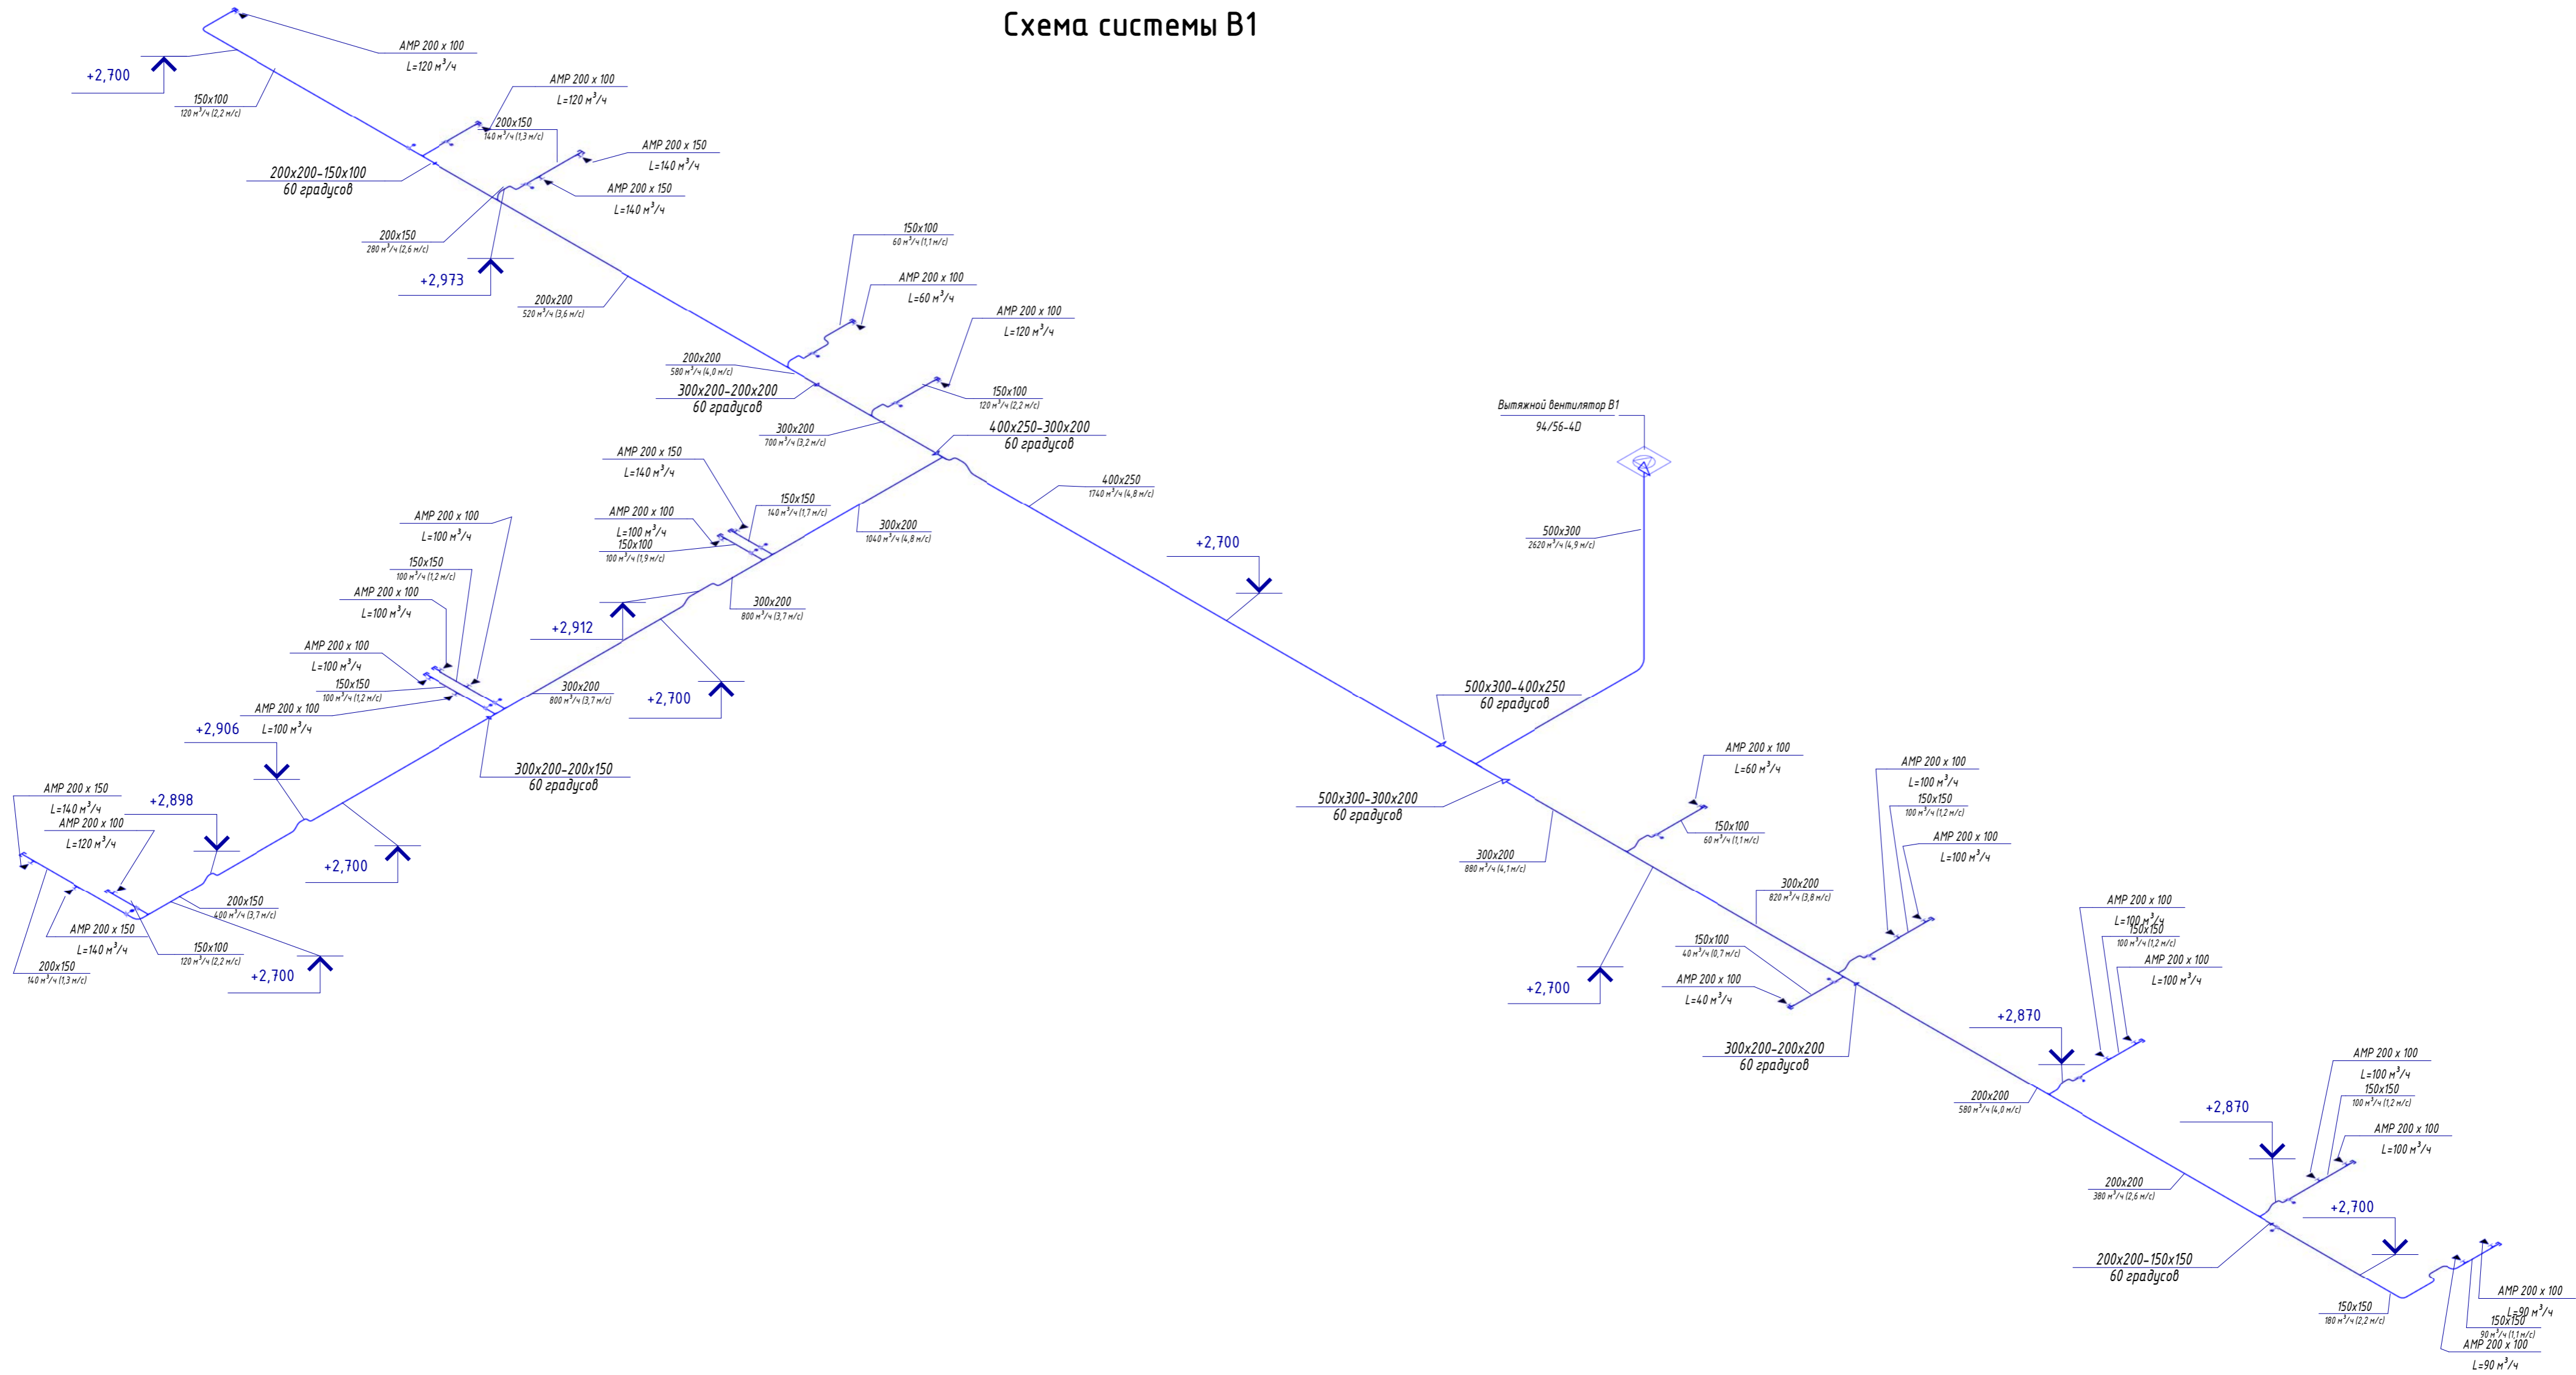

# Схема системы В1

Создано	
Изм.	
Инв. № подл.	
Подп. и дата	
Взам. инв. №	

<b>19/19-0В</b>					
<b>Капитальный ремонт инженерных систем здания "МБОУ-Боровская СШ №1"</b>					
Изм.	Кол.уч.	Лист	№ док.	Подпись	Дата
Разработал	Судьотин				
Проверил	Мастепан				
Н. Контр.	Мастепан				
Отопление и вентиляция.			Стадия	Лист	Листов
Схема системы В1			Р	19	39
000 "Элфорс"					