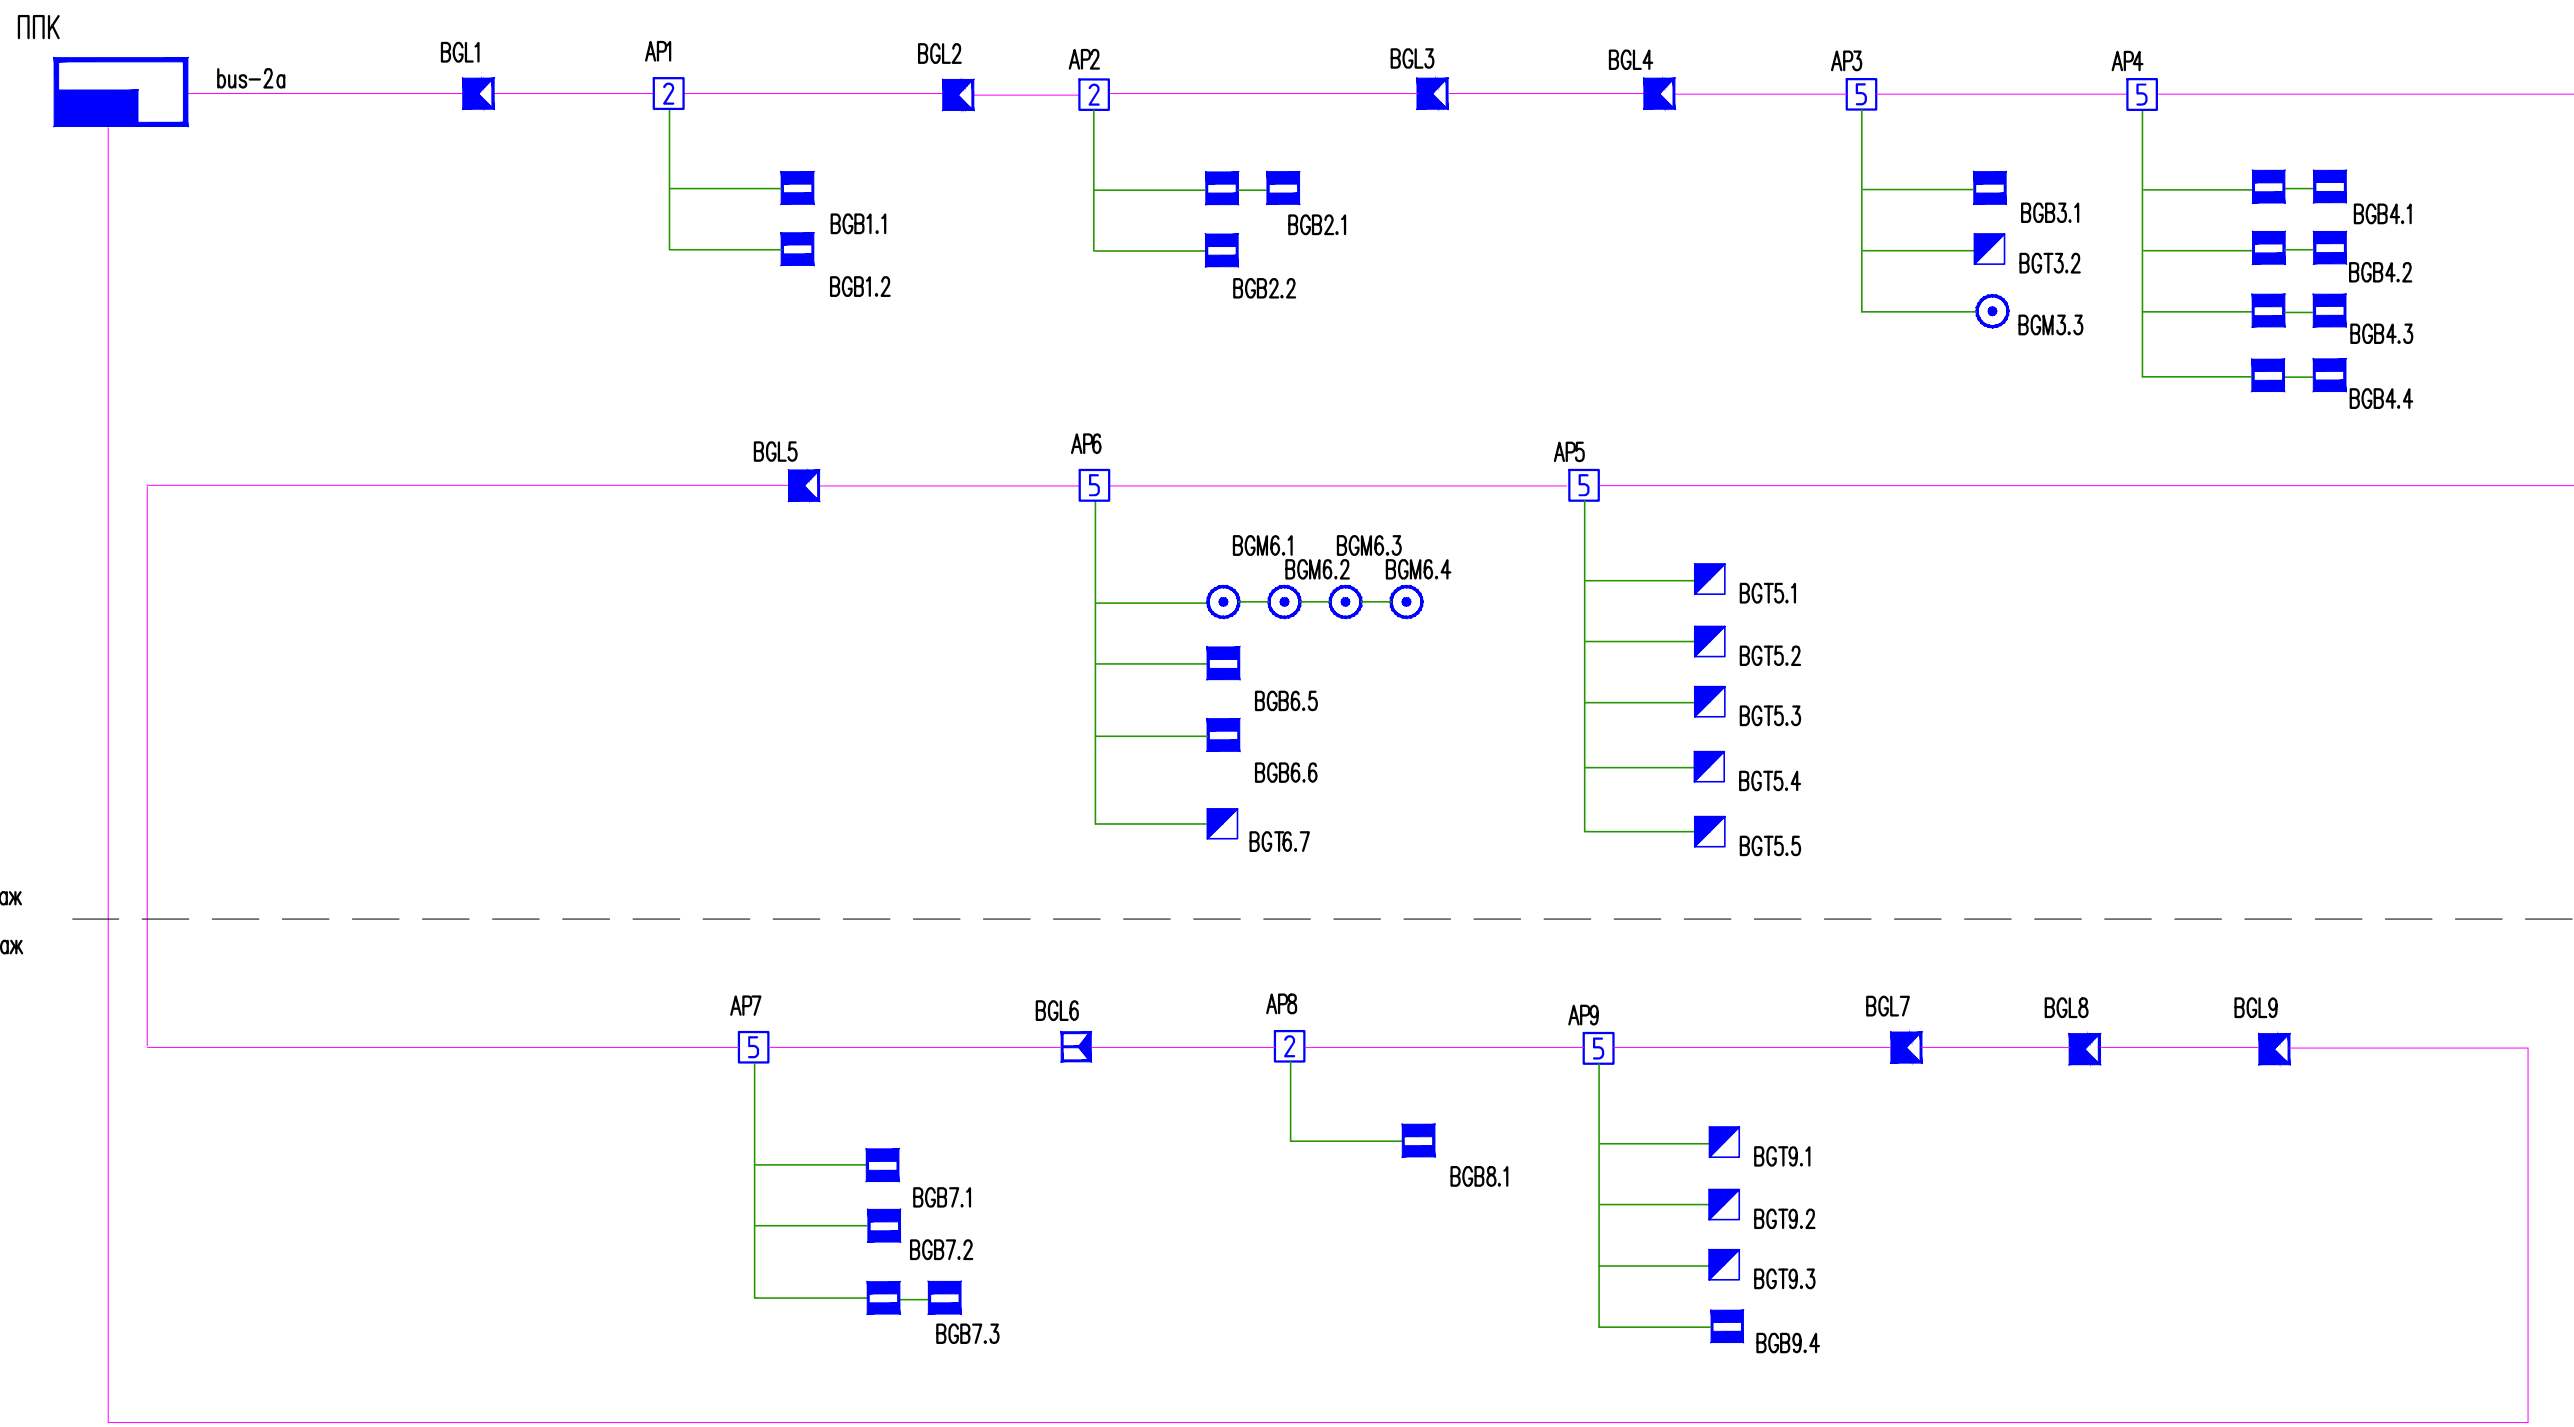

Сетевое оборудование СКУД установить в шкафу телекоммуникационном FDC3.1
Сетевое оборудование СКУД учтено в спецификации 2.8_00833 _СПС_СОТ.С

Типы кабелей для подключения

- UTP4x2x0,52 C5e
- КИП6ЭВ 2x2x0,78

1 этаж
2 этаж

- AP2 Модуль на 2 входа BUS-2 (013130.17)
- AP7 Модуль на 5 входов BUS-2 (013130.17)
- BGL1 Датчик движения "объем" адресный "Viewguard PIR" (033332.21)
- BGL6 Датчик движения "штора" адресный "Viewguard PIR" (033332.21)

Изм.	Кол. уч.	Лист	N док.	Подпись	Дата	Лист
						2.2

Согласовано			
Инв. N подл.	Подп. и дата	Взам. инв. N	

- Трасса прокладки кабелей в металлическом лотке
- Трасса прокладки кабелей в гофрированной ПВХ трубе гибкой

Схема подключения оборудования электрическая

Согласовано

Инд. N подл. Погр. и дата Взам. инв. N

Обозначение кабеля, провода	Откуда идет	Куда поступает	Марка кабеля	Длина, м
bus-2а	ППК		КИПВЭВ 2х2х0,78	200 м
AP1.1	AP1	BGB1.1	КСПВ 4х0,5	15 м
AP1.2	AP1	BGB1.2	КСПВ 4х0,5	10 м
AP2.1	AP2	BGB2.1	КСПВ 4х0,5	10 м
AP2.2	AP2	BGB2.2	КСПВ 4х0,5	10 м
AP3.1	AP3	BGB3.1	КСПВ 4х0,5	10 м
AP3.2	AP3	BGT3.2	КСПВ 4х0,5	10 м
AP3.3	AP3	BGM3.3	КСПВ 4х0,5	10 м
AP4.1	AP4	BGB4.1	КСПВ 4х0,5	10 м
AP4.2	AP4	BGB4.2	КСПВ 4х0,5	20 м
AP4.3	AP4	BGB4.3	КСПВ 4х0,5	40 м
AP4.4	AP4	BGB4.4	КСПВ 4х0,5	60 м
AP5.1	AP5	BGT5.1	КСПВ 4х0,5	25
AP5.2	AP5	BGT5.2	КСПВ 4х0,5	20 м
AP5.3	AP5	BGT5.3	КСПВ 4х0,5	15 м
AP5.4	AP5	BGT5.4	КСПВ 4х0,5	10 м
AP5.5	AP5	BGT5.5	КСПВ 4х0,5	15 м
AP6.1	AP6	BGM6.1...4	КСПВ 4х0,5	25 м
AP6.2	AP6	BGB6.5	КСПВ 4х0,5	10 м
AP6.3	AP6	BGB6.6	КСПВ 4х0,5	10 м
AP6.4	AP6	BGT6.7	КСПВ 4х0,5	5 м
AP7.1	AP7	BGB7.1	КСПВ 4х0,5	5 м
AP7.2	AP7	BGB7.2	КСПВ 4х0,5	5 м
AP7.3	AP7	BGB7.3	КСПВ 4х0,5	10 м
AP8.1	AP8	BGB8.1	КСПВ 4х0,5	5 м
AP9.1	AP9	BGT9.1	КСПВ 4х0,5	15 м
AP9.2	AP9	BGT9.2	КСПВ 4х0,5	20 м
AP9.3	AP9	BGT9.3	КСПВ 4х0,5	25 м
AP9.4	AP9	BGB9.4	КСПВ 4х0,5	25 м