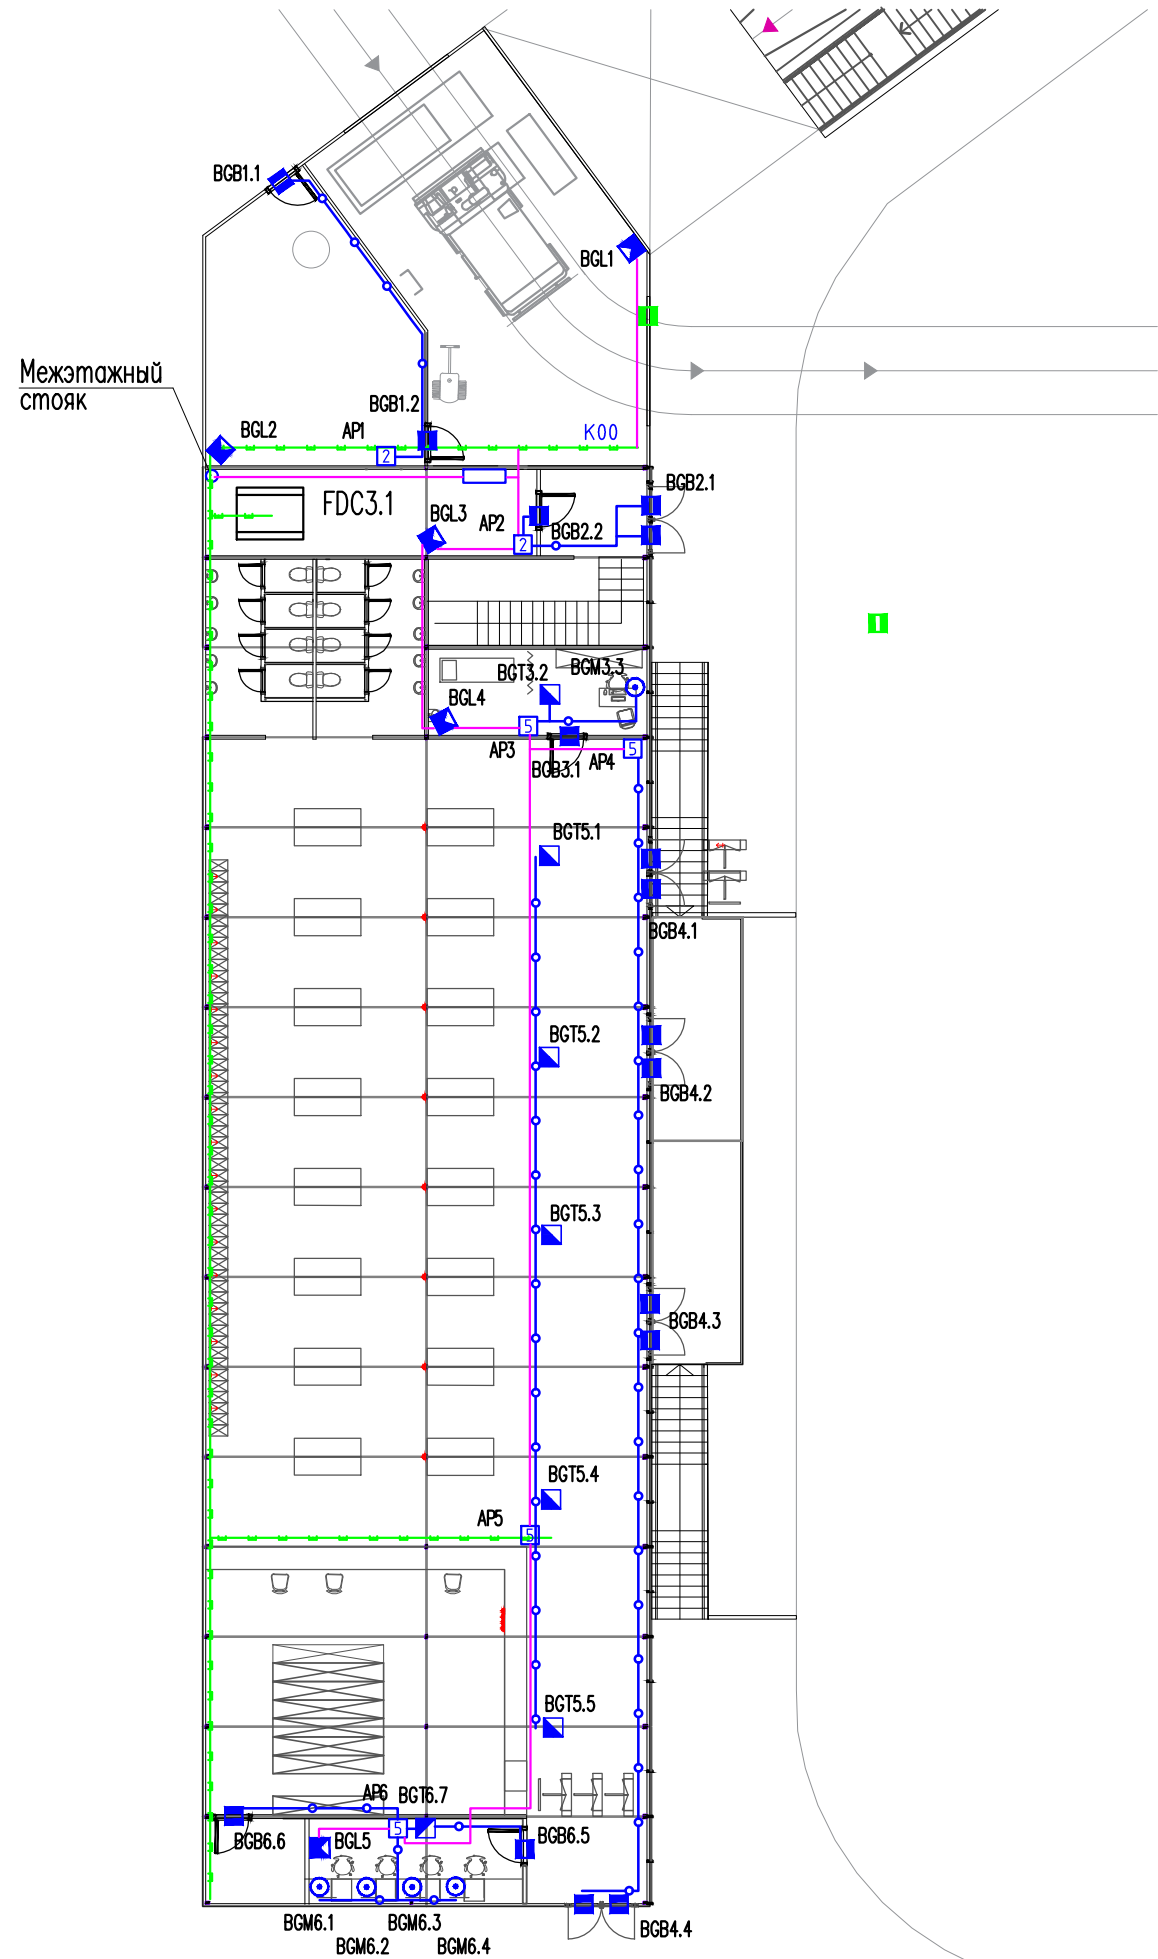

Сетевое оборудование СКУД установить в шкафу телекоммуникационном FDC3.1
Сетевое оборудование СКУД учтено в спецификации 2.8_00833 _СПС_СОТ.С

Типы кабелей для подключения

- UTP4x2x0,52 C5e
- КИП6ЭВ 2x2x0,78

1 этаж
2 этаж

- AP2 Модуль на 2 входа BUS-2 (013130.17)
- AP7 Модуль на 5 входов BUS-2 (013130.17)
- BGL1 Датчик движения "объем" адресный "Viewguard PIR" (033332.21)
- BGL6 Датчик движения "штора" адресный "Viewguard PIR" (033332.21)

Изм.	Кол. уч.	Лист	N док.	Подпись	Дата	Лист
						2.2

Согласовано			
Инв. N подл.	Подп. и дата	Взам. инв. N	

- Трасса прокладки кабелей в металлическом лотке
- Трасса прокладки кабелей в гофрированной ПВХ трубе гибкой