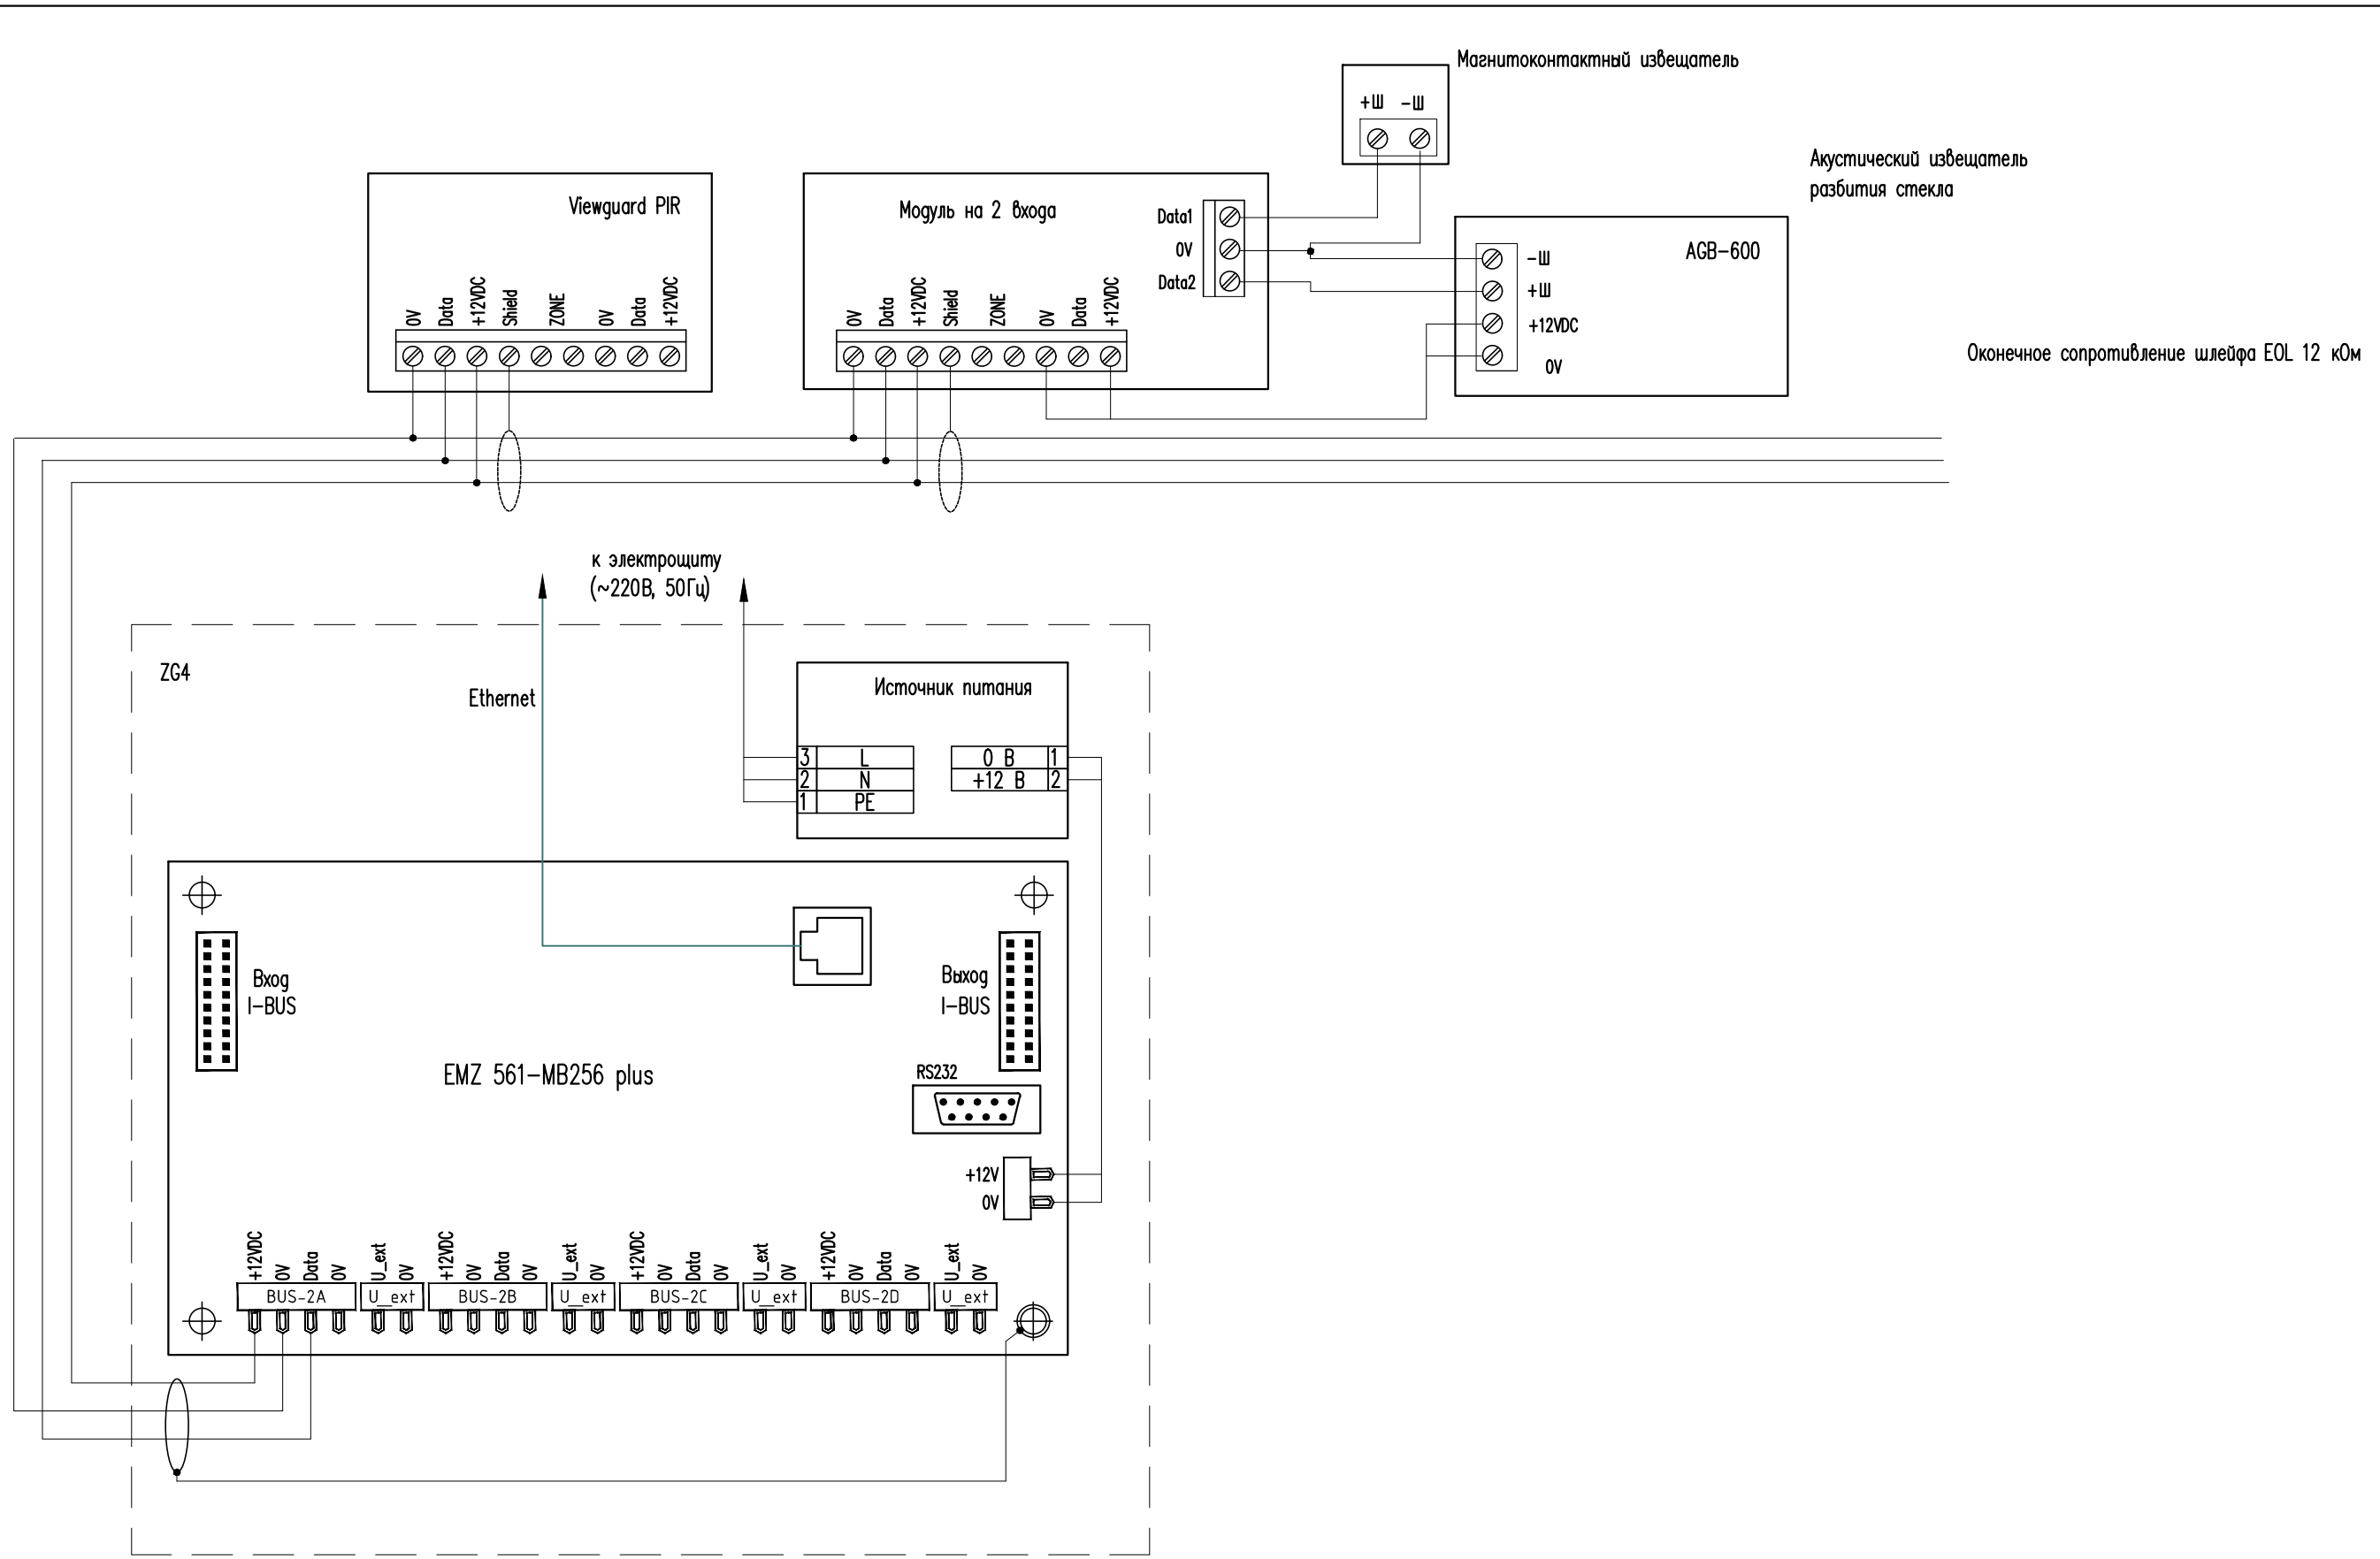

Сетевое оборудование СКУД установить в шкафу телекоммуникационном FDC3.1
Сетевое оборудование СКУД учтено в спецификации 2.8_00833 _СПС_СОТ.С

Типы кабелей для подключения

- UTP4x2x0,52 C5e
- КИП6ЭВ 2x2x0,78

Изм.	Кол. уч.	Лист	N док.	Подпись	Дата	Лист
						2.2

Согласовано			
Инв. N подл.	Подп. и дата	Взам. инв. N	

- Трасса прокладки кабелей в металлическом лотке
- Трасса прокладки кабелей в гофрированной ПВХ трубе гибкой

Спуски к кнопкам тревог выполнить в миникоробе.

План размещения оборудования
Павильон. 1 этаж

Инв. N подл. Погр. и дата. Взам. инв. N.
 Согласовано

Все оборудование монтируется в соответствии с прилагаемыми инструкциями производителя и данной РД

Схема подключения оборудования электрическая

Согласовано

Инд. N подл. Погр. и дата Взам. инв. N

Обозначение кабеля, провода	Откуда идет	Куда поступает	Марка кабеля	Длина, м
bus-2а	ППК		КИПВЭВ 2х2х0,78	200 м
AP1.1	AP1	BGB1.1	КСПВ 4х0,5	15 м
AP1.2	AP1	BGB1.2	КСПВ 4х0,5	10 м
AP2.1	AP2	BGB2.1	КСПВ 4х0,5	10 м
AP2.2	AP2	BGB2.2	КСПВ 4х0,5	10 м
AP3.1	AP3	BGB3.1	КСПВ 4х0,5	10 м
AP3.2	AP3	BGT3.2	КСПВ 4х0,5	10 м
AP3.3	AP3	BGM3.3	КСПВ 4х0,5	10 м
AP4.1	AP4	BGB4.1	КСПВ 4х0,5	10 м
AP4.2	AP4	BGB4.2	КСПВ 4х0,5	20 м
AP4.3	AP4	BGB4.3	КСПВ 4х0,5	40 м
AP4.4	AP4	BGB4.4	КСПВ 4х0,5	60 м
AP5.1	AP5	BGT5.1	КСПВ 4х0,5	25
AP5.2	AP5	BGT5.2	КСПВ 4х0,5	20 м
AP5.3	AP5	BGT5.3	КСПВ 4х0,5	15 м
AP5.4	AP5	BGT5.4	КСПВ 4х0,5	10 м
AP5.5	AP5	BGT5.5	КСПВ 4х0,5	15 м
AP6.1	AP6	BGM6.1...4	КСПВ 4х0,5	25 м
AP6.2	AP6	BGB6.5	КСПВ 4х0,5	10 м
AP6.3	AP6	BGB6.6	КСПВ 4х0,5	10 м
AP6.4	AP6	BGT6.7	КСПВ 4х0,5	5 м
AP7.1	AP7	BGB7.1	КСПВ 4х0,5	5 м
AP7.2	AP7	BGB7.2	КСПВ 4х0,5	5 м
AP7.3	AP7	BGB7.3	КСПВ 4х0,5	10 м
AP8.1	AP8	BGB8.1	КСПВ 4х0,5	5 м
AP9.1	AP9	BGT9.1	КСПВ 4х0,5	15 м
AP9.2	AP9	BGT9.2	КСПВ 4х0,5	20 м
AP9.3	AP9	BGT9.3	КСПВ 4х0,5	25 м
AP9.4	AP9	BGB9.4	КСПВ 4х0,5	25 м